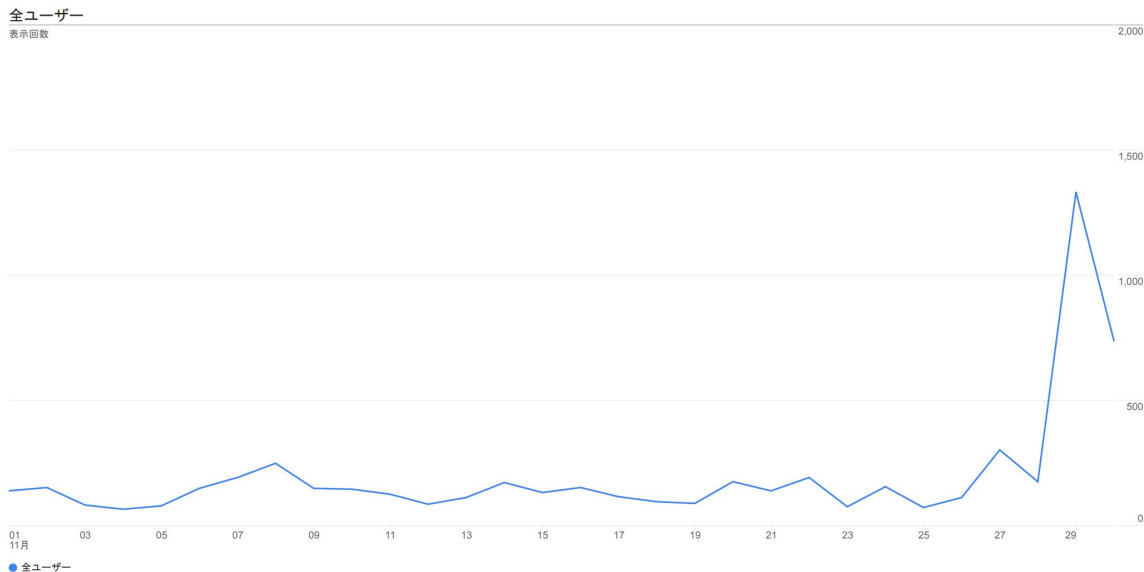

2段階移住 特設サイト アクセス解析報告書 (解析期間: 2023年11月1日~11月30日)

総ページビュー数：
5,884

平均エンゲージメント時間：
1分10秒

エンゲージメント率：
61.71%

エンゲージのあったセッション数
(1ユーザーあたり)：
0.77

ページ別ページビュー数 (上位10位)

	ページタイトル	ページビュー数
1	こうち二段階移住～愛のある移住のかたち。～	979
2	僕たちの二段階移住がうまくいかないわけがない特設サイト	745
3	僕たちの二段階移住がうまくいかないわけがない特設サイト ※ゲーム	548
4	田舎暮らしは甘くない	342
5	二段階移住とは	303
6	KOCHI 7 ARTISANS	301
7	嶺北エリア | 市町村一覧 |	253
8	市町村一覧 |	220
9	移住レポート |	212
10	特集 |	104

ユーザーの分布 (New Visitor、Returning Visitor 各上位10位)

New Visitor:セッション2,341 (87.6%)		Returning Visitor:セッション332 (12.4%)	
1	Tokyo 686	Tokyo	109
2	Kochi 338	Kochi	77
3	Osaka 263	Osaka	53
4	Hokkaido 77	Chiba	11
5	Ehime 64	Ehime	9
6	Hiroshima 64	Fukuoka	9
7	Chiba 61	Hokkaido	9
8	Fukuoka 58	Aichi	7
9	Hyogo 52	Hiroshima	7
10	Kanagawa 52	Saitama	7