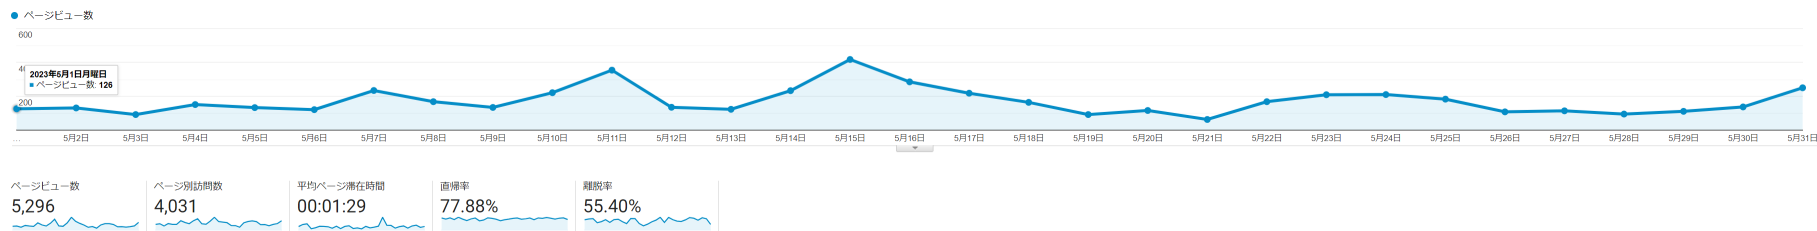

## ・全体のページビュー数

ページビュー数

4,636

ページ別訪問数

3,558

平均ページ滞在時間

00:01:30

直帰率

## ページ別ページビュー数 (上位10位)

順位	ページタイトル	ページビュー数
1	こうち二段階移住～愛のある移住のかたち。～	1,063
2	田舎暮らしは甘くない	628
3	二段階移住とは	330
4	市町村一覧   こうち二段階移住 ～愛のある移住のかたち。～	213
5	嶺北エリア   市町村一覧	191
6	移住レポート	148
7	自伐型林業で、自分と林業の可能性を切り拓く。   特集	93
8	特集	75
9	正直すぎる移住相談員	62
10	四万十・足摺エリア   市町村一覧	60

## ユーザーの分布 (New Visitor、Returning Visitor 各上位10位)

New Visitor:セッション2,056(88.97%)		Returning Visitor:セッション255 (11.03%)	
1	Tokyo 594	Tokyo	82
2	Osaka 238	Kochi	38
3	Kochi 229	Osaka	29
4	Hyogo 75	Hokkaido	12
5	Chiba 73	Chiba	12
6	Kanagawa 65	Kanagawa	12
7	Ehime 61	Hyogo	12
8	Hokkaido 58	Aichi	7
9	Aichi 55	Kyoto	7
10	Hiroshima 46	Ehime	7

## ・全体のページビュー数