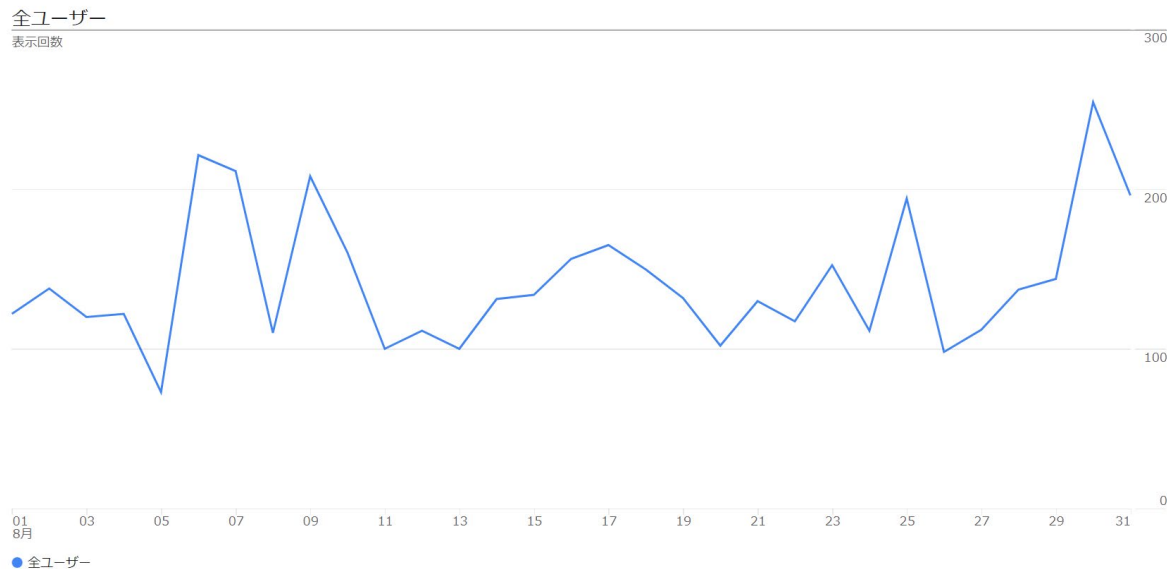

2段階移住 特設サイト アクセス解析報告書 (解析期間: 2023年8月1日~8月31日)

総ページビュー数 4,411回

ページ別ページビュー数 (上位10位)

	ページタイトル	ページビュー数
1	こうち二段階移住～愛のある移住のかたち。～	797
2	田舎暮らしは甘くない	555
3	二段階移住とは	304
4	嶺北エリア | 市町村一覧 |	274
5	市町村一覧 | こうち二段階移住 ～愛のある移住のかたち。～	261
6	移住レポート	209
7	自伐型林業で、自分と林業の可能性を切り拓く。 | 特集 |	123
8	藍染の職人 | KOCHI 7 ARTISANS |	94
9	正直すぎる移住相談員	78
10	仁淀川エリア | 市町村一覧 |	74

ユーザーの分布 (New Visitor、Returning Visitor 各上位10位)

New Visitor:セッション2,195 (90.7%)		Returning Visitor:セッション225 (9.3%)	
1	Tokyo 611	Tokyo	70
2	Kochi 261	Kochi	42
3	Osaka 239	Osaka	29
4	Hokkaido 86	Kyoto	7
5	Hyogo 72	Shimane	7
6	Kanagawa 71	Ehime	6
7	Ehime 62	Hyogo	6
8	Hiroshima 60	Chiba	5
9	Chiba 54	Ibaraki	5
10	Saitama 53	Kanagawa	5