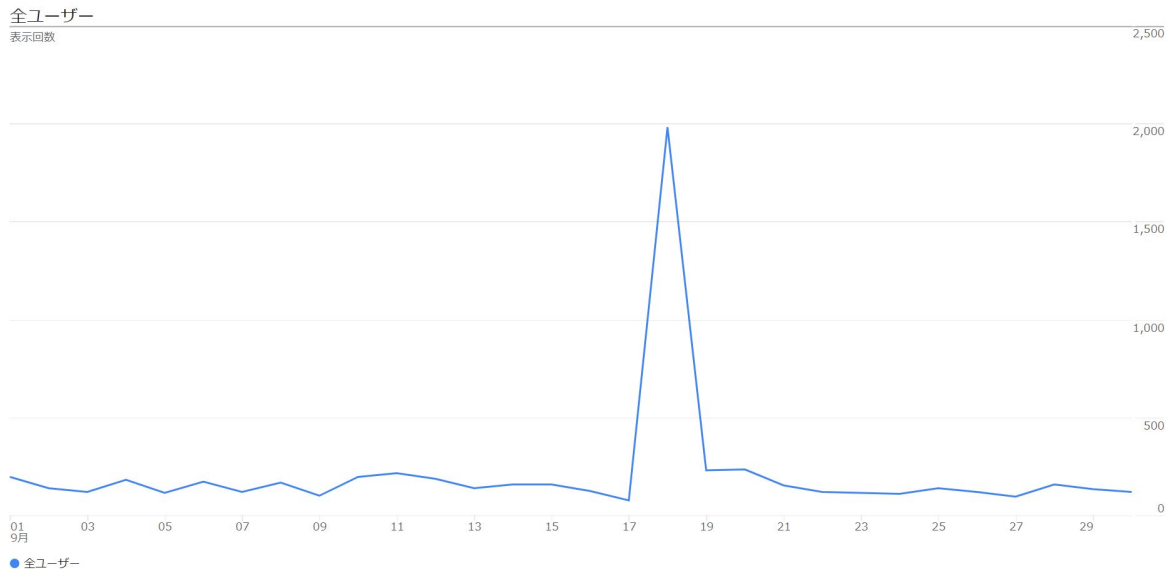

2段階移住 特設サイト アクセス解析報告書 (解析期間: 2023年9月1日~9月30日)

総ページビュー数：
6,284

平均エンゲージメント時間：
1分10秒

エンゲージメント率：
45.25%

エンゲージのあったセッション数
(1ユーザーあたり)：
0.52

ページ別ページビュー数 (上位10位)

順位	ページタイトル	ページビュー数
1	こうち二段階移住～愛のある移住のかたち。～	2,720
2	田舎暮らしは甘くない	490
3	二段階移住とは	354
4	嶺北エリア | 市町村一覧 |	302
5	KOCHI 7 ARTISANS	257
6	市町村一覧 |	213
7	移住レポート |	180
8	自伐型林業で、自分と林業の可能性を切り拓く。 | 特集 |	102
9	正直すぎる移住相談員	87
10	大豊町 | 嶺北 エリア | 市町村一覧 |	82

ユーザーの分布 (New Visitor、Returning Visitor 各上位10位)

New Visitor:セッション3,810 (92.91%)		Returning Visitor:セッション291 (7.09%)		
1	Tokyo	1,074	Tokyo	89
2	Osaka	392	Kochi	41
3	Kochi	365	Osaka	32
4	Kanagawa	160	Hokkaido	16
5	Hokkaido	147	Kyoto	10
6	Saitama	121	Kagawa	9
7	Fukuoka	112	Hyogo	8
8	Chiba	108	Kanagawa	8
9	Aichi	107	Ehime	7
10	Hyogo	99	Hiroshima	7