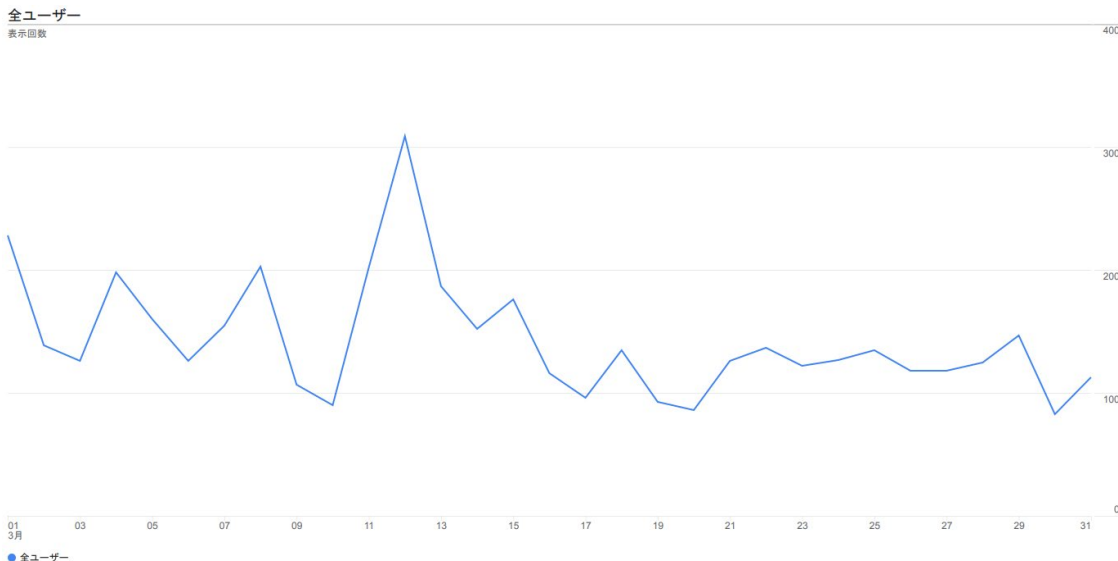

2段階移住 特設サイト アクセス解析報告書 (解析期間: 2024年3月1日~3月31日)

総ページビュー数：
4,435

平均エンゲージメント時間：
1分06秒

エンゲージメント率：
58.58%

エンゲージのあったセッション数
(1ユーザーあたり)：
0.74

ページ別ページビュー数 (上位10位)

	ページタイトル	ページビュー数
1	こうち二段階移住～愛のある移住のかたち。～	565
2	田舎暮らしは甘くない	375
3	僕たちの二段階移住がうまくいかないわけがない 特設サイト	336
4	二段階移住とは	279
5	嶺北エリア | 市町村一覧 |	276
6	市町村一覧 |	260
7	KOCHI 7 ARTISANS	237
8	漫画家・ミツコさんが行く！こうちプチ移住旅 | 特集 |	172
9	移住レポート |	155
10	僕たちの二段階移住がうまくいかないわけがない	149

ユーザーの分布 (New Visitor、Returning Visitor 各上位10位)

	New Visitor:セッション1,957 (88.3%)		Returning Visitor:セッション259 (11.7%)	
1	Tokyo	592	Tokyo	93
2	Kochi	284	Kochi	50
3	Osaka	214	Osaka	22
4	Kanagawa	60	Chiba	11
5	Hiroshima	57	Kanagawa	11
6	Ehime	50	Hokkaido	10
7	Saitama	50	Saitama	9
8	Fukuoka	48	Aichi	7
9	Hokkaido	47	Ehime	7
10	Aichi	46	Hiroshima	7