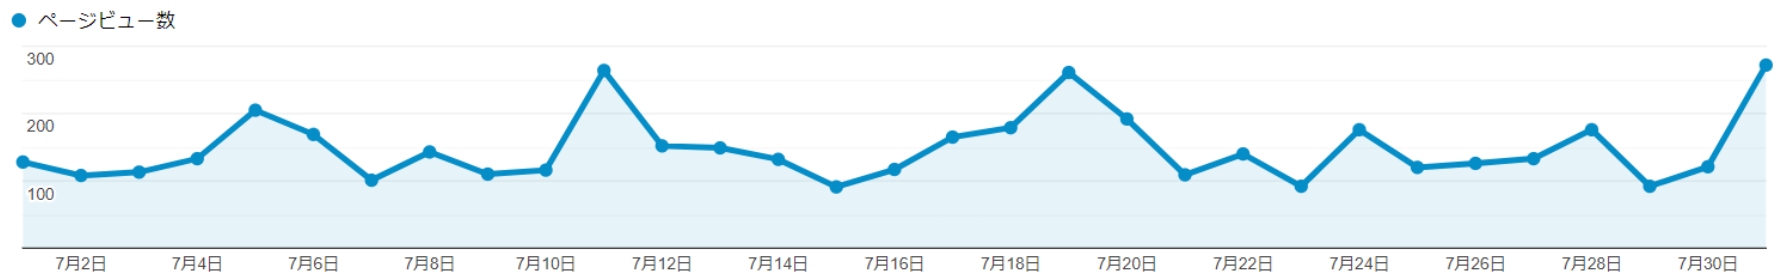

2段階移住 特設サイト アクセス解析報告書 (解析期間: 2023年7月1日~7月31日)

・全体のページビュー数

ページビュー数

4,585

ページ別訪問数

3,644

平均ページ滞在時間

00:01:33

直帰率

78.03%

離脱率

57.69%

ページ別ページビュー数 (上位10位)

順位	ページタイトル	ページビュー数
1	こうち二段階移住～愛のある移住のかたち。～	950
2	田舎暮らしは甘くない	538
3	二段階移住とは	359
4	移住レポート	215
5	嶺北エリア | 市町村一覧 |	193
6	市町村一覧 | こうち二段階移住～愛のある移住のかたち。～	192
7	自伐型林業で、自分と林業の可能性を切り拓く。 | 特集 |	130
8	仁淀川エリア | 市町村一覧 |	97
9	安芸・室戸エリア | 市町村一覧 |	74
10	四万十・足摺エリア | 市町村一覧 |	59

ユーザーの分布 (New Visitor、Returning Visitor 各上位10位)

New Visitor:セッション2,217 (90.53%)		Returning Visitor:セッション232 (9.47%)		
1	Tokyo	620	Tokyo	78
2	Osaka	294	Kochi	41
3	Kochi	246	Osaka	27
4	Hokkaido	71	Hokkaido	11
5	Kyoto	69	Chiba	11
6	Ehime	69	Kanagawa	11
7	Kanagawa	63	Ehime	11
8	Hyogo	56	Fukuoka	7
9	Fukuoka	51	Kyoto	6
10	Chiba	49	Tochigi	5