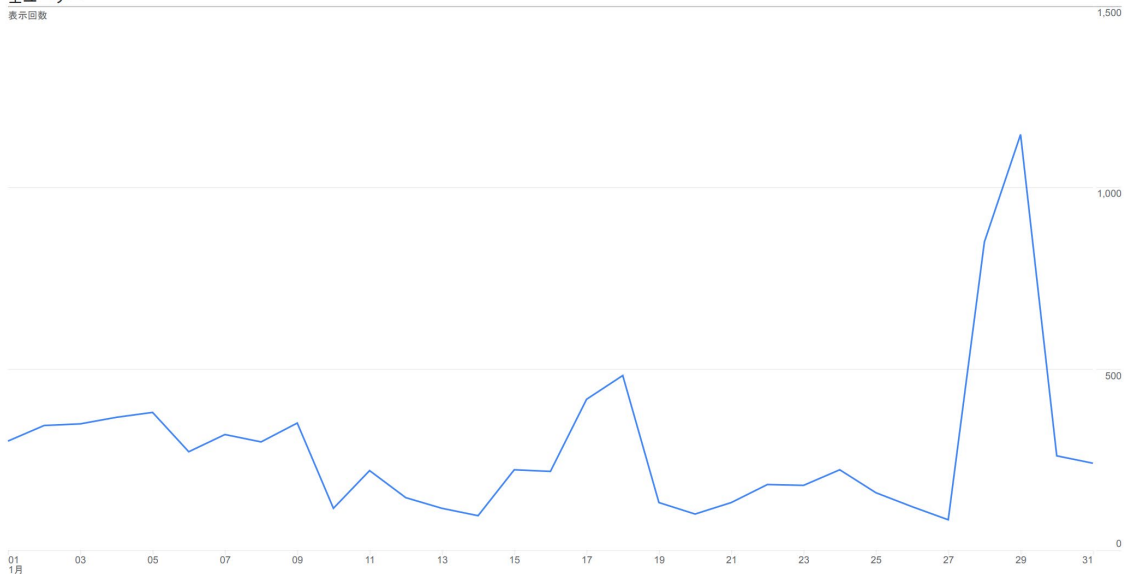

2段階移住 特設サイト アクセス解析報告書 (解析期間: 2024年1月1日~1月31日)

全ユーザー
表示回数

総ページビュー数：
8,795

平均エンゲージメント時間：
53秒

エンゲージメント率：
56.25%

エンゲージのあったセッション数
(1ユーザーあたり)：
0.64

ページ別ページビュー数 (上位10位)

順位	ページタイトル	ページビュー数
1	こうち二段階移住～愛のある移住のかたち。～	2,707
2	特別企画 高知移住者にインタビュー「高知移住してみても実際どうだった!？」	1,660
3	二段階移住とは	636
4	僕たちの二段階移住がうまくいかないわけがない特設サイト	528
5	田舎暮らしは甘くない	396
6	嶺北エリア | 市町村一覧 |	291
7	KOCHI 7 ARTISANS	245
8	市町村一覧 |	221
9	自伐型林業で、自分と林業の可能性を切り拓く。 | 特集 |	197
10	移住レポート |	176

ユーザーの分布 (New Visitor、Returning Visitor 各上位10位)

New Visitor:セッション4,782 (92.2%)		Returning Visitor:セッション402 (7.8%)	
1	Tokyo 1,417	Tokyo	133
2	Osaka 639	Kochi	64
3	Kochi 405	Osaka	57
4	Kanagawa 216	Saitama	19
5	Aichi 193	Aichi	14
6	Fukuoka 158	Kanagawa	13
7	Chiba 151	Hokkaido	12
8	Saitama 149	Chiba	11
9	Hyogo 145	Fukuoka	8
10	Hokkaido 120	Hyogo	8