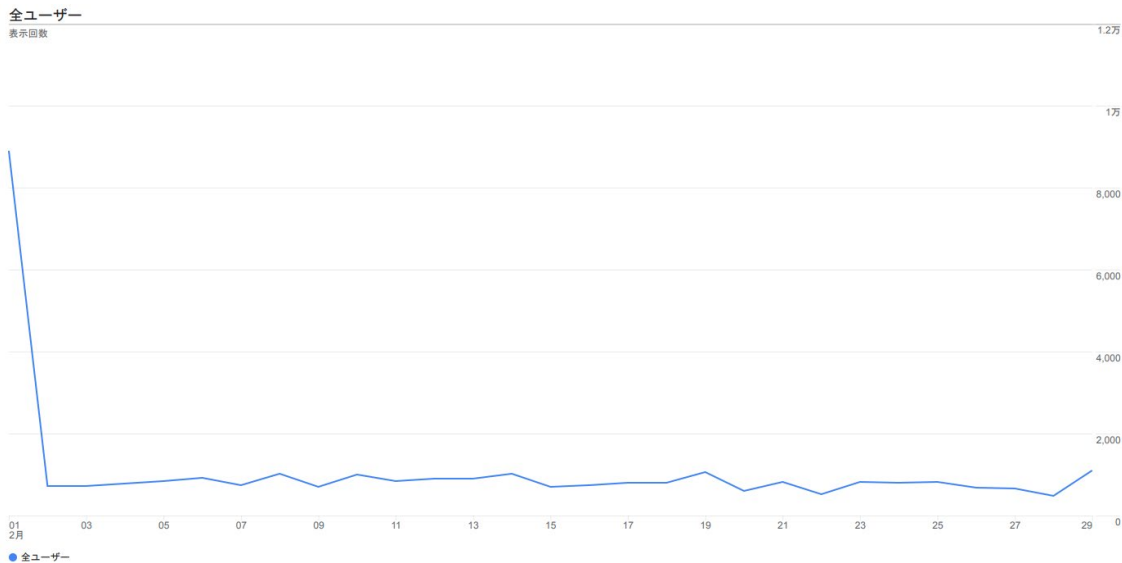

2段階移住 特設サイト アクセス解析報告書 (解析期間: 2024年2月1日~2月29日)

総ページビュー数：
31,427

平均エンゲージメント時間：
20秒

エンゲージメント率：
35.27%

エンゲージのあったセッション数
(1ユーザーあたり)：
0.4

ページ別ページビュー数 (上位10位)

	ページタイトル	ページビュー数
1	こうち二段階移住～愛のある移住のかたち。～	12,400
2	僕たちの二段階移住がうまくいかないわけがない特設サイト	10,473
3	僕たちの二段階移住がうまくいかないわけがない	3,115
4	特別企画 高知移住者にインタビュー「高知移住してみても実際どうだった!？」	1,367
5	二段階移住とは	675
6	田舎暮らしは甘くない	344
7	市町村一覧 |	335
8	KOCHI 7 ARTISANS	315
9	移住レポート |	236
10	嶺北エリア | 市町村一覧 |	186

ユーザーの分布 (New Visitor、Returning Visitor 各上位10位)

New Visitor:セッション19,715 (95.9%)		Returning Visitor:セッション848 (4.1%)		
1	Tokyo	5,501	Tokyo	241
2	Osaka	2,226	Osaka	108
3	Kanagawa	1,405	Kanagawa	66
4	Saitama	1,004	Fukuoka	50
5	Chiba	993	Saitama	46
6	Aichi	965	Kochi	41
7	Fukuoka	834	Chiba	40
8	Hyogo	769	Aichi	39
9	Hokkaido	641	Hyogo	32
10	Shizuoka	560	Shizuoka	32