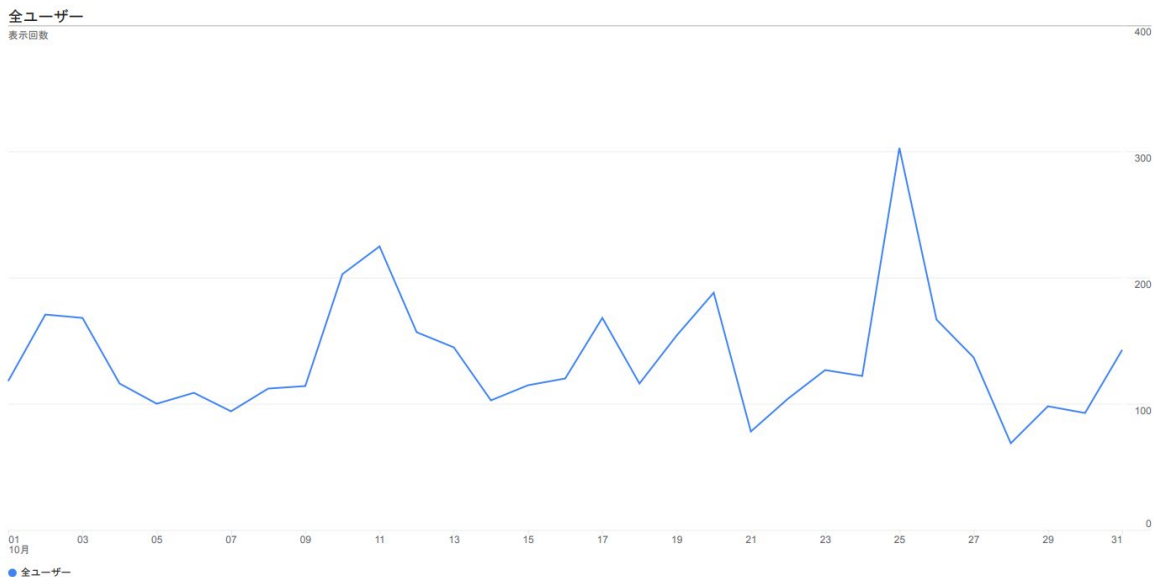

2段階移住 特設サイト アクセス解析報告書 (解析期間: 2023年10月1日~10月31日)

総ページビュー数：
4,237

平均エンゲージメント時間：
1分08秒

エンゲージメント率：
58.9%

エンゲージのあったセッション数
(1ユーザーあたり)：
0.72

ページ別ページビュー数 (上位10位)

	ページタイトル	ページビュー数
1	こうち二段階移住～愛のある移住のかたち。～	864
2	田舎暮らしは甘くない	438
3	嶺北エリア | 市町村一覧 |	280
4	二段階移住とは	265
5	KOCHI 7 ARTISANS	217
6	市町村一覧 |	200
7	自伐型林業で、自分と林業の可能性を切り拓く。 | 特集 |	127
8	移住レポート |	110
9	奥四万十エリア | 市町村一覧 |	83
10	大豊町 | 嶺北 エリア | 市町村一覧 |	79

ユーザーの分布 (New Visitor、Returning Visitor 各上位10位)

New Visitor:セッション2,162 (88.86%)		Returning Visitor:セッション271 (11.14%)	
1	Tokyo 606	Tokyo	67
2	Kochi 250	Kochi	48
3	Osaka 247	Osaka	42
4	Kanagawa 72	Kanagawa	15
5	Chiba 71	Kyoto	10
6	Hokkaido 71	Hyogo	9
7	Hyogo 68	Chiba	7
8	Fukuoka 62	Ehime	6
9	Hiroshima 60	Fukuoka	6
10	Ehime 48	Hiroshima	6