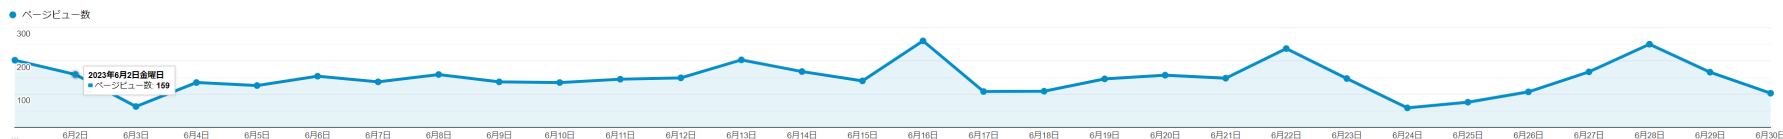

2段階移住 特設サイト アクセス解析報告書 (解析期間: 2023年6月1日~6月30日)

・全体のページビュー数

ページ別ページビュー数 (上位10位)

	ページタイトル	ページビュー数
1	こうち二段階移住～愛のある移住のかたち。～	907
2	田舎暮らしは甘くない	560
3	二段階移住とは	273
4	嶺北エリア | 市町村一覧 |	221
5	移住レポート	211
6	市町村一覧 | こうち二段階移住 ～愛のある移住のかたち。～	150
7	自伐型林業で、自分と林業の可能性を切り拓く。 | 特集 |	118
8	仁淀川エリア | 市町村一覧 |	73
9	四万十・足摺エリア | 市町村一覧 |	62
10	藍染の職人 | KOCHI 7 ARTISANS |	60

ユーザーの分布 (New Visitor、Returning Visitor 各上位10位)

	New Visitor:セッション1,976 (89.57%)		Returning Visitor:セッション230 (10.43%)	
1	Tokyo	565	Tokyo	66
2	Kochi	274	Kochi	42
3	Osaka	214	Osaka	24
4	Kanagawa	70	Hiroshima	9
5	Ehime	69	Chiba	8
6	Chiba	57	Ehime	8
7	Hokkaido	56	Hokkaido	6
8	Saitama	45	Saitama	6
9	Kyoto	39	Kanagawa	6
10	Hiroshima	39	Aichi	6