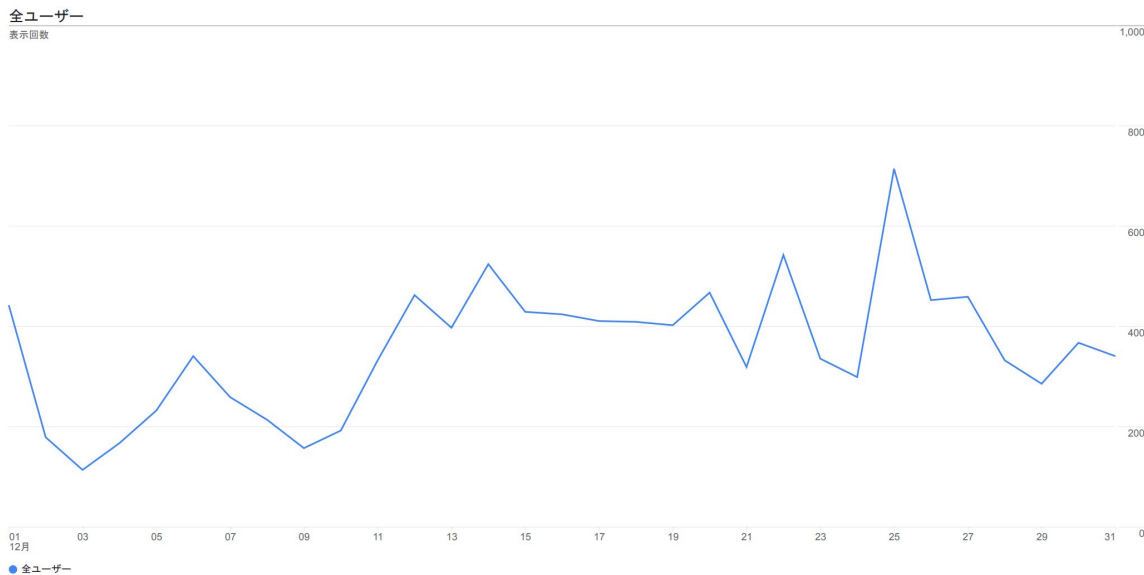

2段階移住 特設サイト アクセス解析報告書 (解析期間: 2023年12月1日~12月31日)

総ページビュー数：
6,281

平均エンゲージメント時間：
40秒

エンゲージメント率：
43.32%

エンゲージのあったセッション数
(1ユーザーあたり)：
0.44

ページ別ページビュー数 (上位10位)

	ページタイトル	ページビュー数
1	こうち二段階移住～愛のある移住のかたち。～	5,458
2	僕たちの二段階移住がうまくいかないわけがない特設サイト	1,005
3	僕たちの二段階移住がうまくいかないわけがない特設サイト ※ゲーム	880
4	二段階移住とは	662
5	田舎暮らしは甘くない	298
6	KOCHI 7 ARTISANS	285
7	移住レポート |	244
8	嶺北エリア | 市町村一覧 |	196
9	市町村一覧 |	167
10	漫画家・ミツコさんが行く! こうちプチ移住旅 | 特集 |	112

ユーザーの分布 (New Visitor、Returning Visitor 各上位10位)

New Visitor:セッション6,135 (91.6%)		Returning Visitor:セッション563 (8.4%)		
1	Tokyo	1,842	Tokyo	184
2	Osaka	749	Kochi	83
3	Kochi	401	Osaka	59
4	Chiba	268	Saitama	25
5	Saitama	259	Hiroshima	23
6	Aichi	251	Fukuoka	20
7	Kanagawa	232	Kyoto	20
8	Hyogo	201	Chiba	18
9	Fukuoka	198	Hiroshima	18
10	Hiroshima	185	Hyogo	17