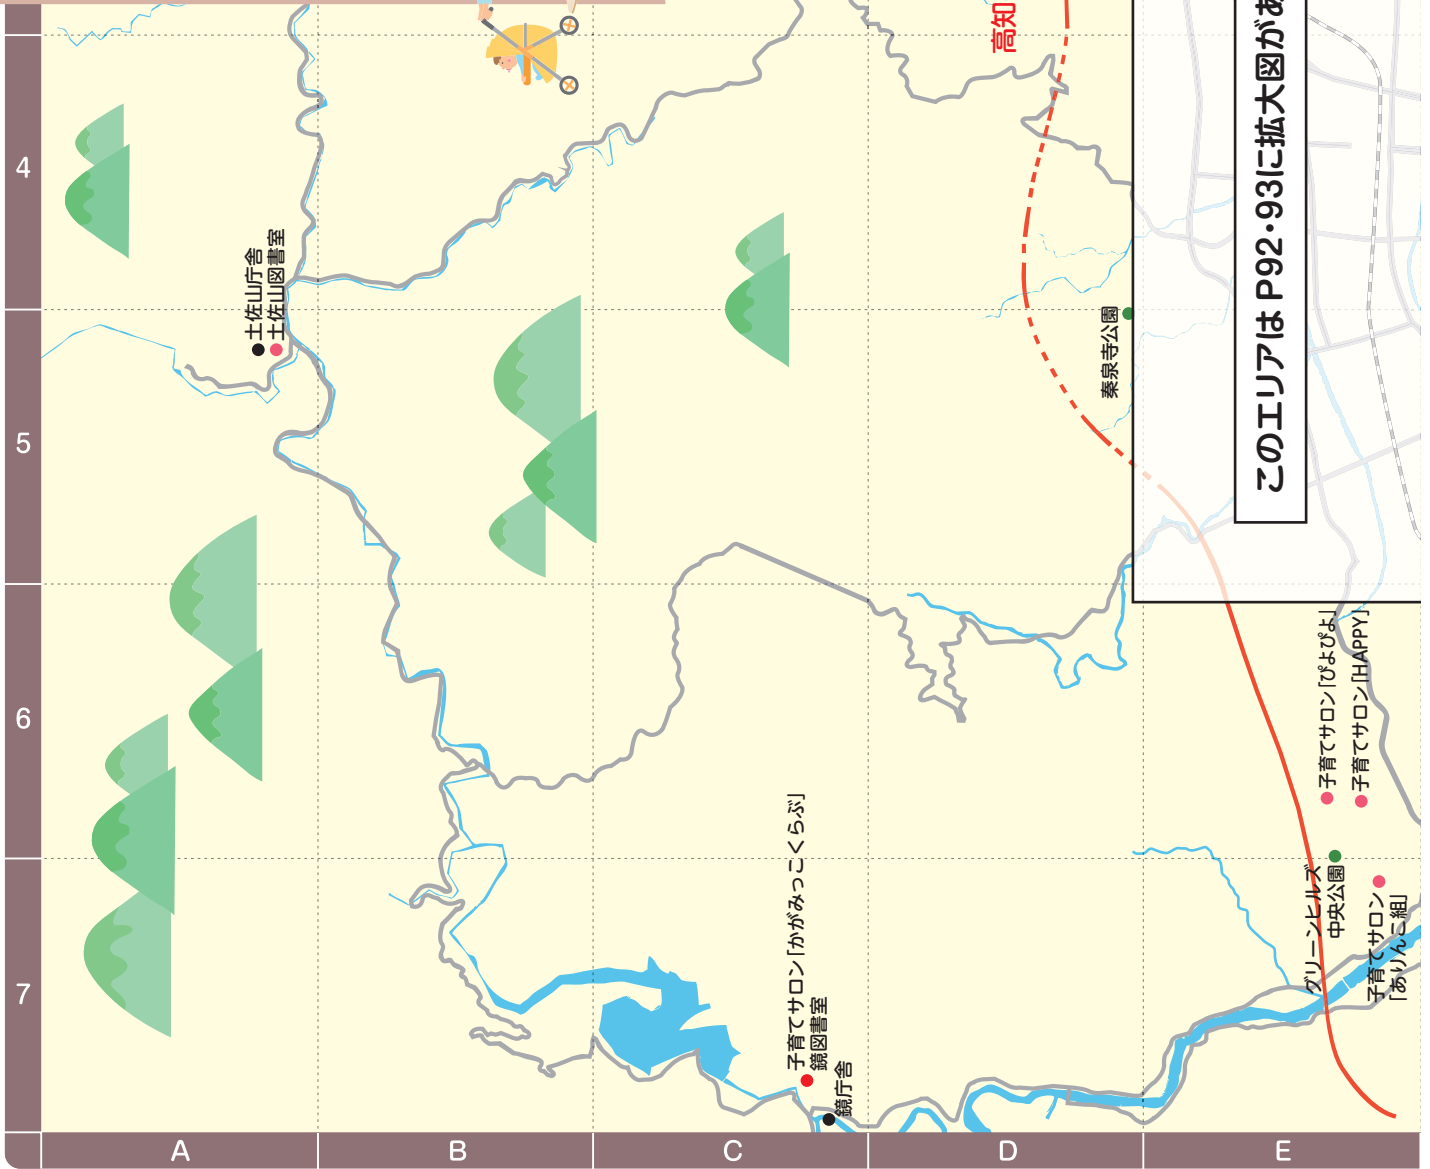

子育て施設 マップ

この冊子で紹介している下記の事業等の施設の地図です。
参考にして、おでかけしてみてくださいね。

- **預かる施設** 一時預かり事業、病児・病後
児保育事業、ファミリーサポートセンター
- **遊ぶ施設** 地域子育て支援センター、
子育てサロン、図書館・図書室
- **公園**

土佐山庁舎
土佐山図書室

子育てサロン「かがみっこくらぶ」
鏡図書室
鏡庁舎

子育てサロン「びよびよ」
子育てサロン「HAPPY」

グリーンヒルズ
中央公園
子育てサロン
「ありんこ組」

高知自動車道

秦景寺公園

愛あいルーム
一宮ふれあいセンター図書室

布師田ふれあいセンター図書室
子育てサロン「あそぼっこ」

石淵公園

大津ふれあいセンター
図書室

大津保育園
おまつ・にじいろひろば