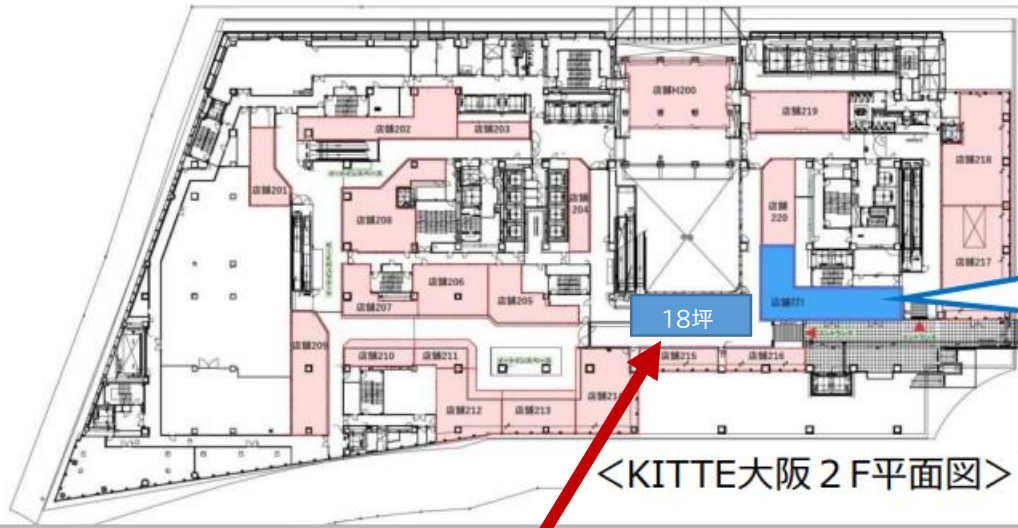

●KITTE大阪内イベントスペース位置図

SUPER LOCAL SHOP とさとさ

大丸梅田店・JR大阪駅から直結の
歩行者デッキに面した区画

●拡大図