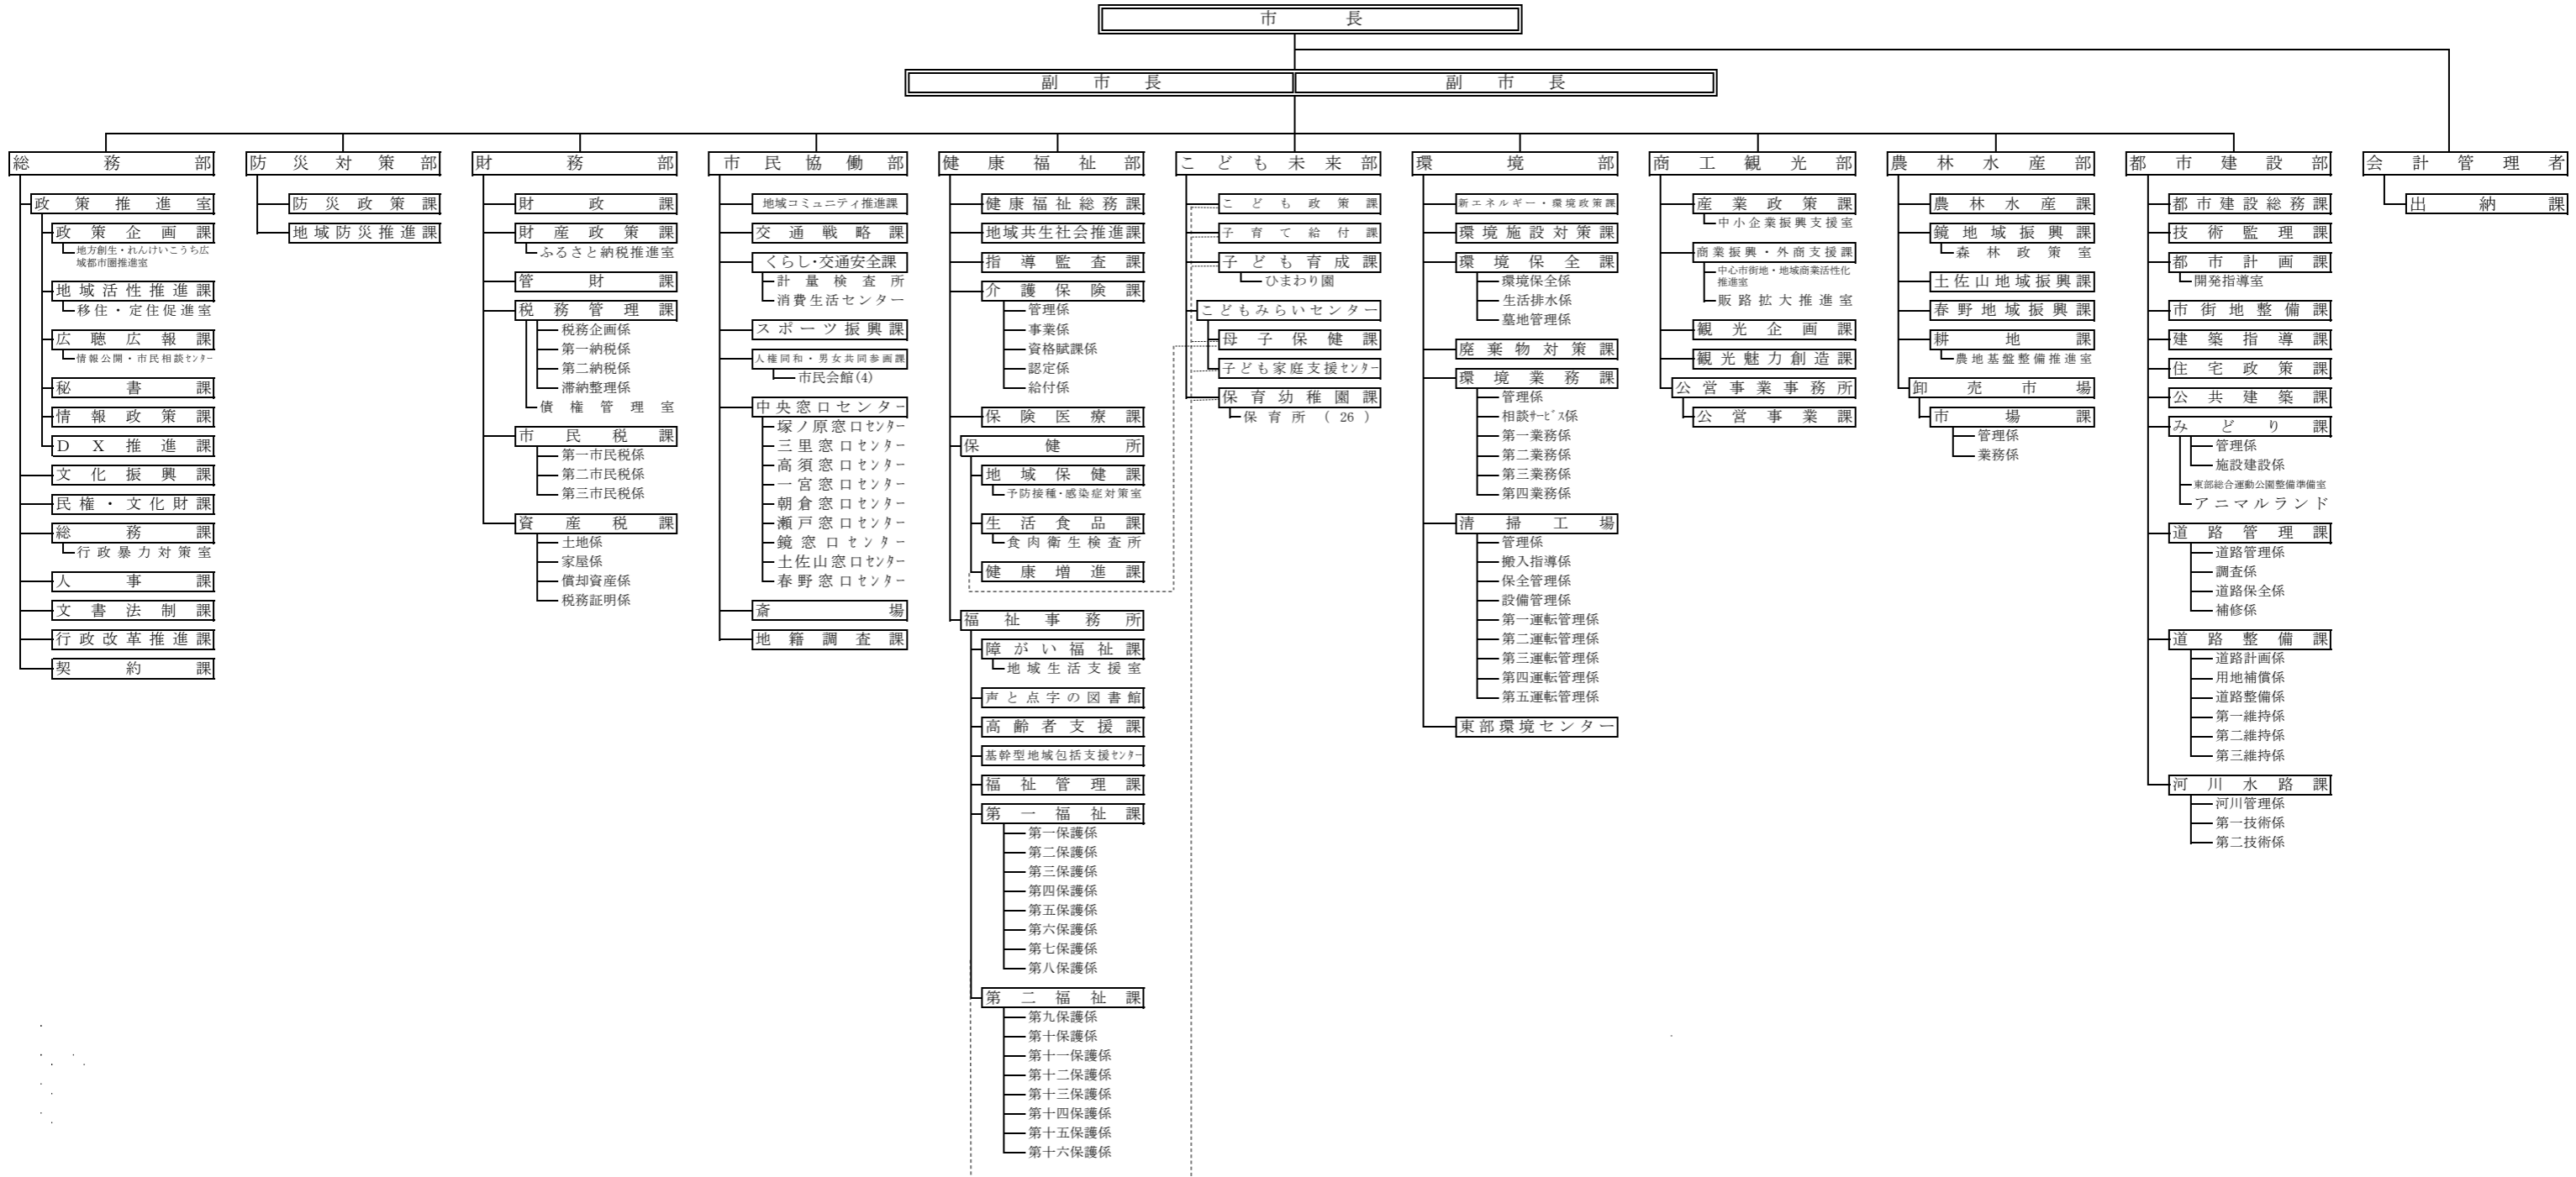

令和6年度 高知市行政機構図

令和6年7月23日現在

令和6年度 高知市行政機構図