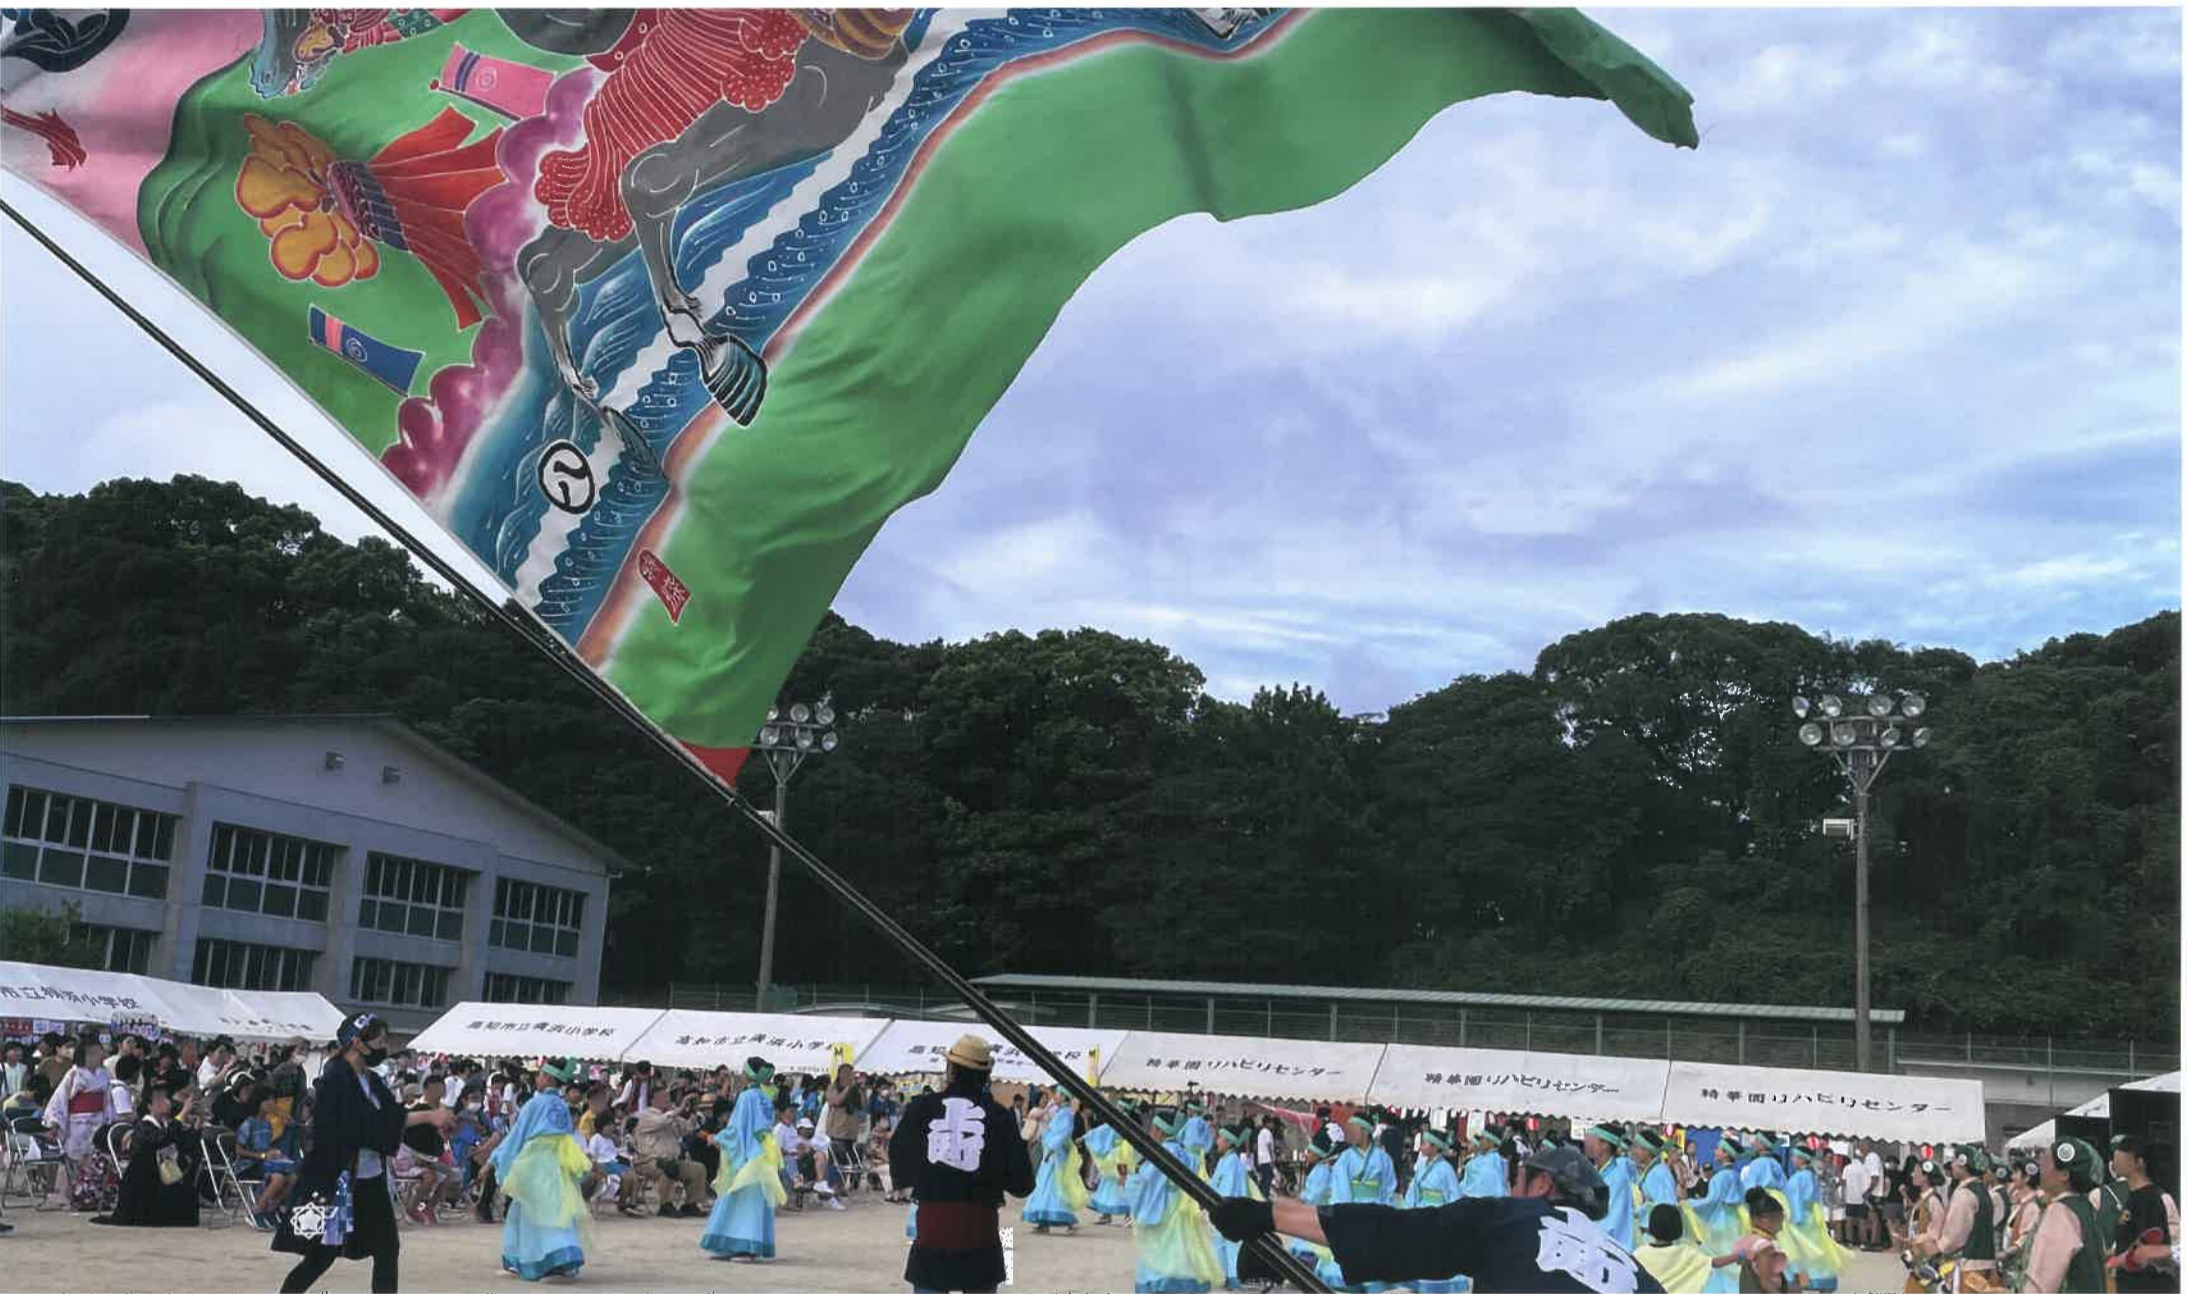

# よこせと地区行事カレンダー

～元気で 明るい 笑顔あふれるまち～

よこせと連携協議会

8月24日(土)16時～21時,サマーフェスティバル in YOKOHAMAを横浜小運動場(雨天は体育館)で開催します。スペシャルゲストも予定しています。子ども部会 土居 有紀

2024

令和6年