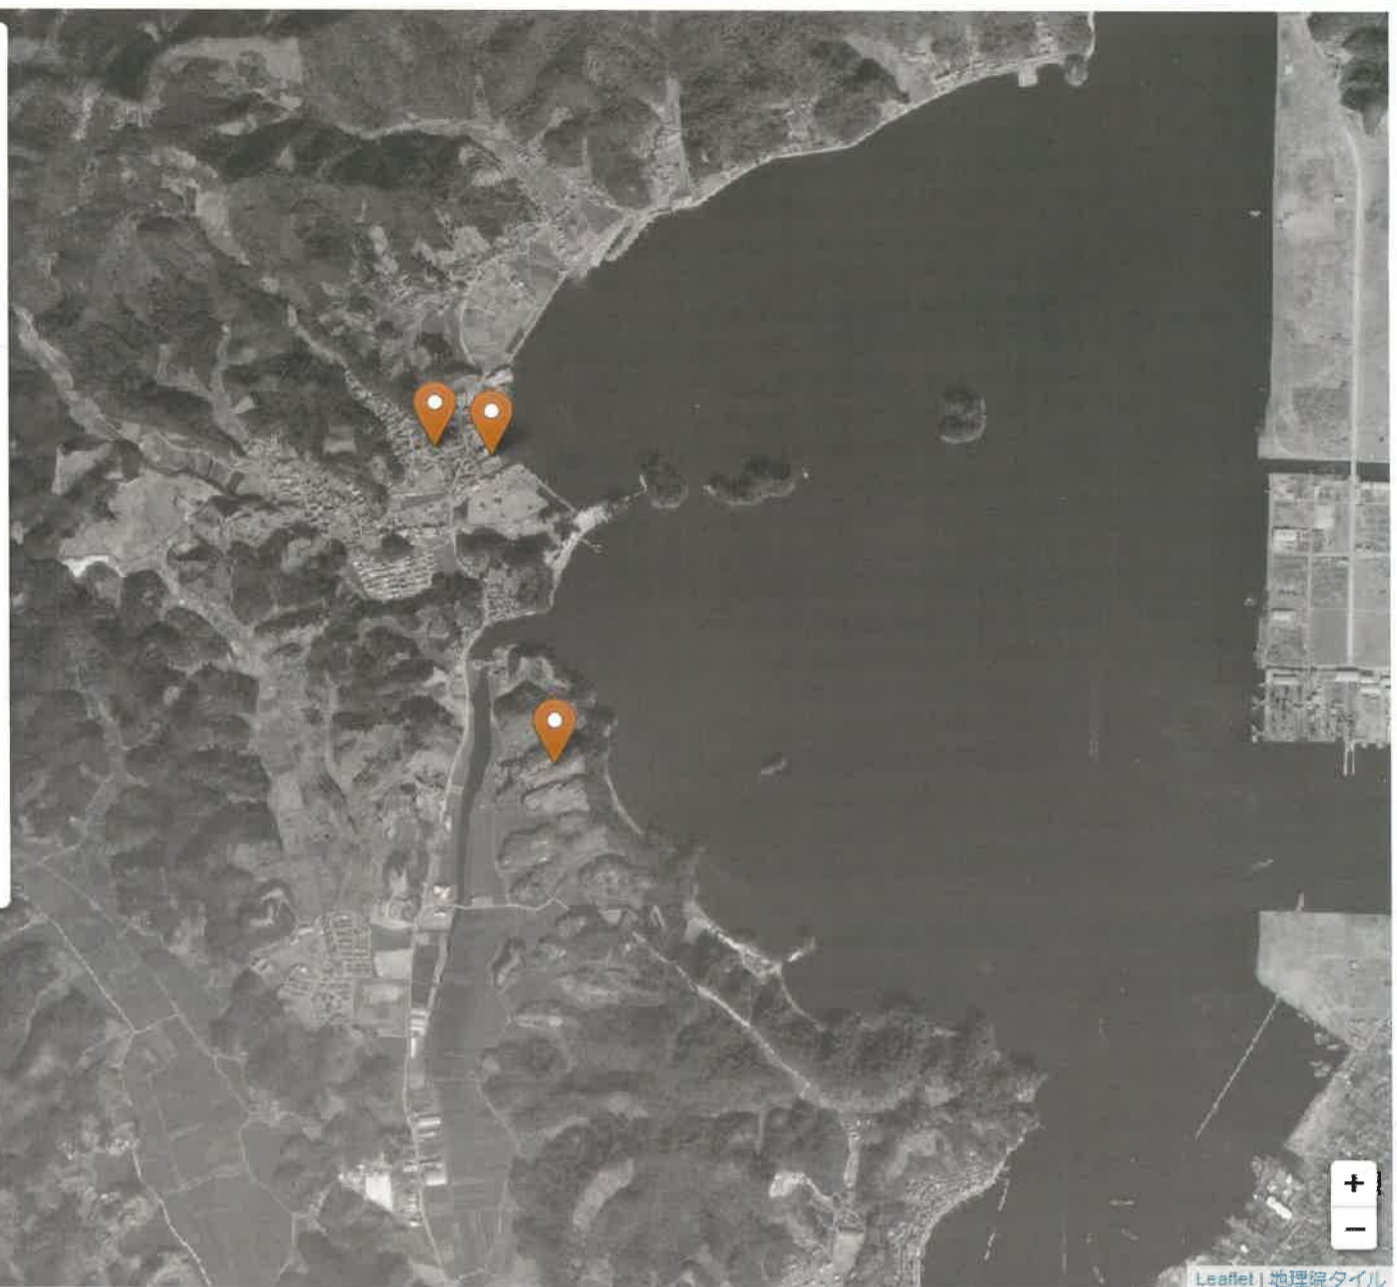

# よこせと地区行事カレンダー

～元気で 明るい 笑顔あふれるまち～

よこせと連携協議会

- 地理院地図
  - 淡色地図
  - 航空写真
  - 1961-69年
  - OpenStreetMap
- 
- 色別標高図
  - 陰影起伏図
  - 洪水浸水想定区域
  - 高潮浸水想定区域
  - 津波浸水想定区域
  - 土砂災害警戒区域 (土石流)
  - 土砂災害警戒区域 (急傾斜地の崩壊)
  - 土砂災害警戒区域 (地すべり)
  - 地域住民防災情報

ホームページで試験運用中の「よこせとマップ」で表示した1961年～1969年に撮影された「よこせと地区」の航空写真(出典:国土地理院)です。広報 中村 州男

2024

令和6年