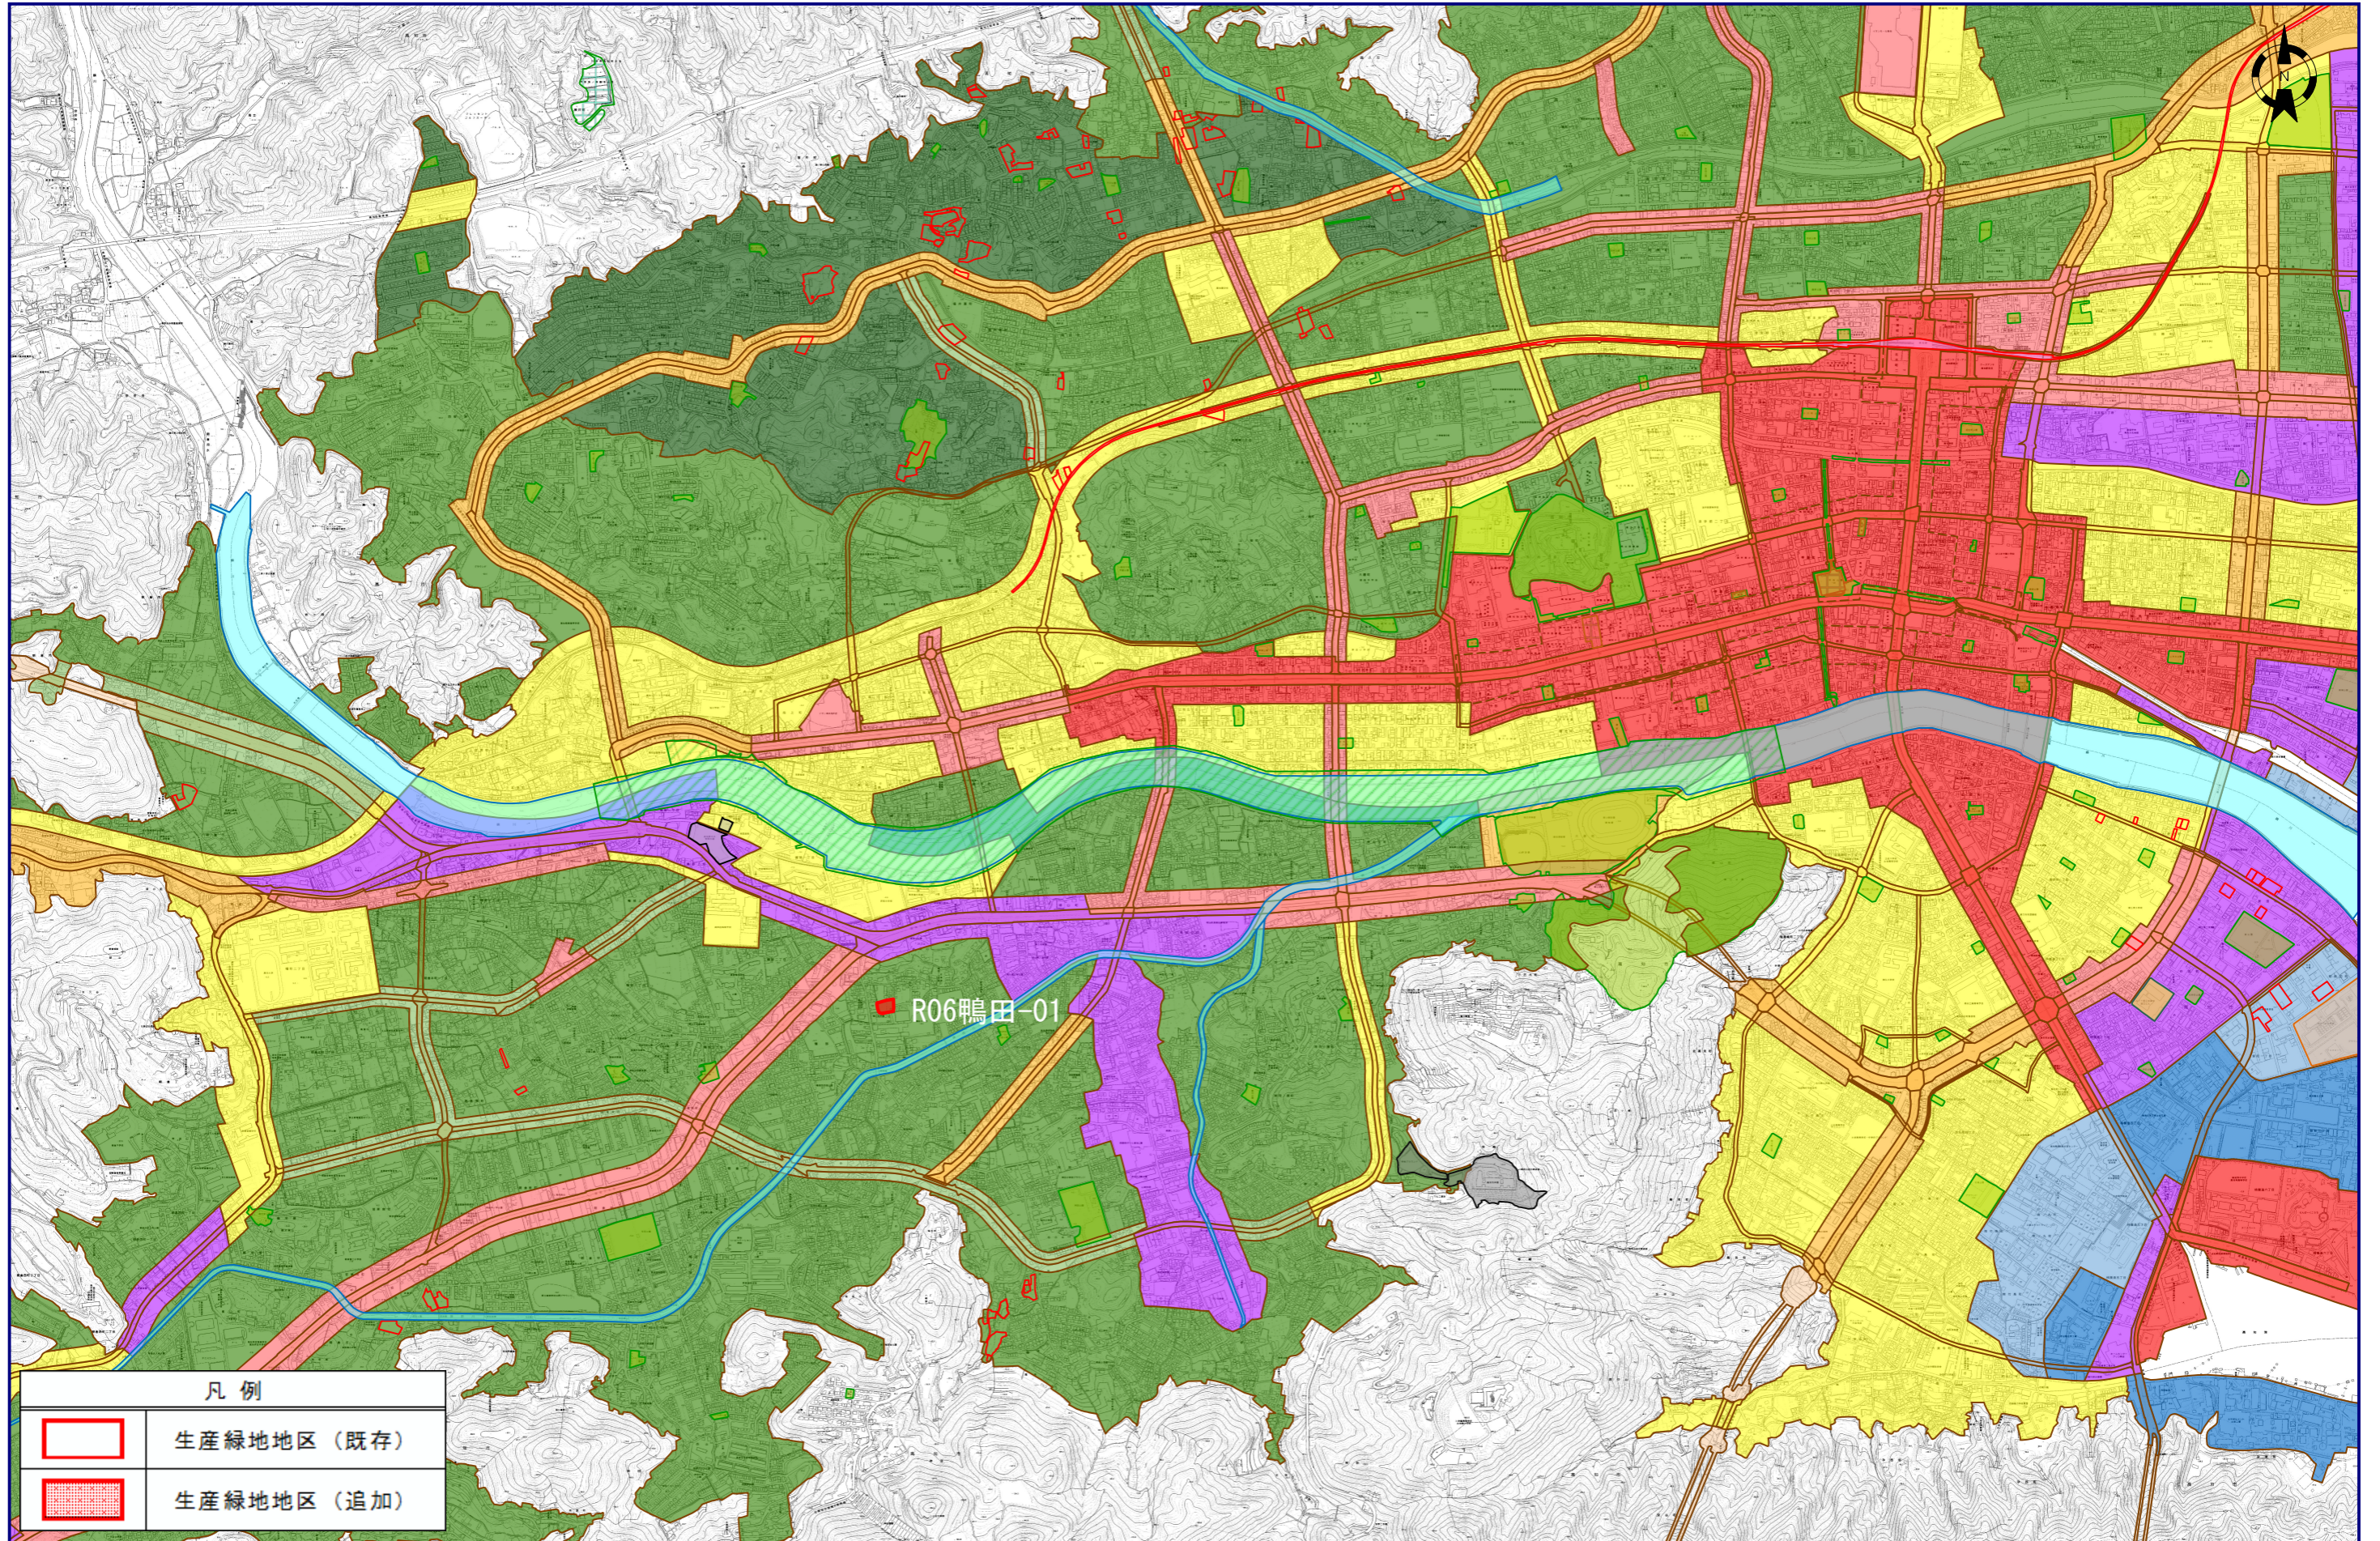

# 高知広域都市計画総括図 (1 / 1)

凡例	
	生産緑地地区 (既存)
	生産緑地地区 (追加)

S=1/20,000

0 500m