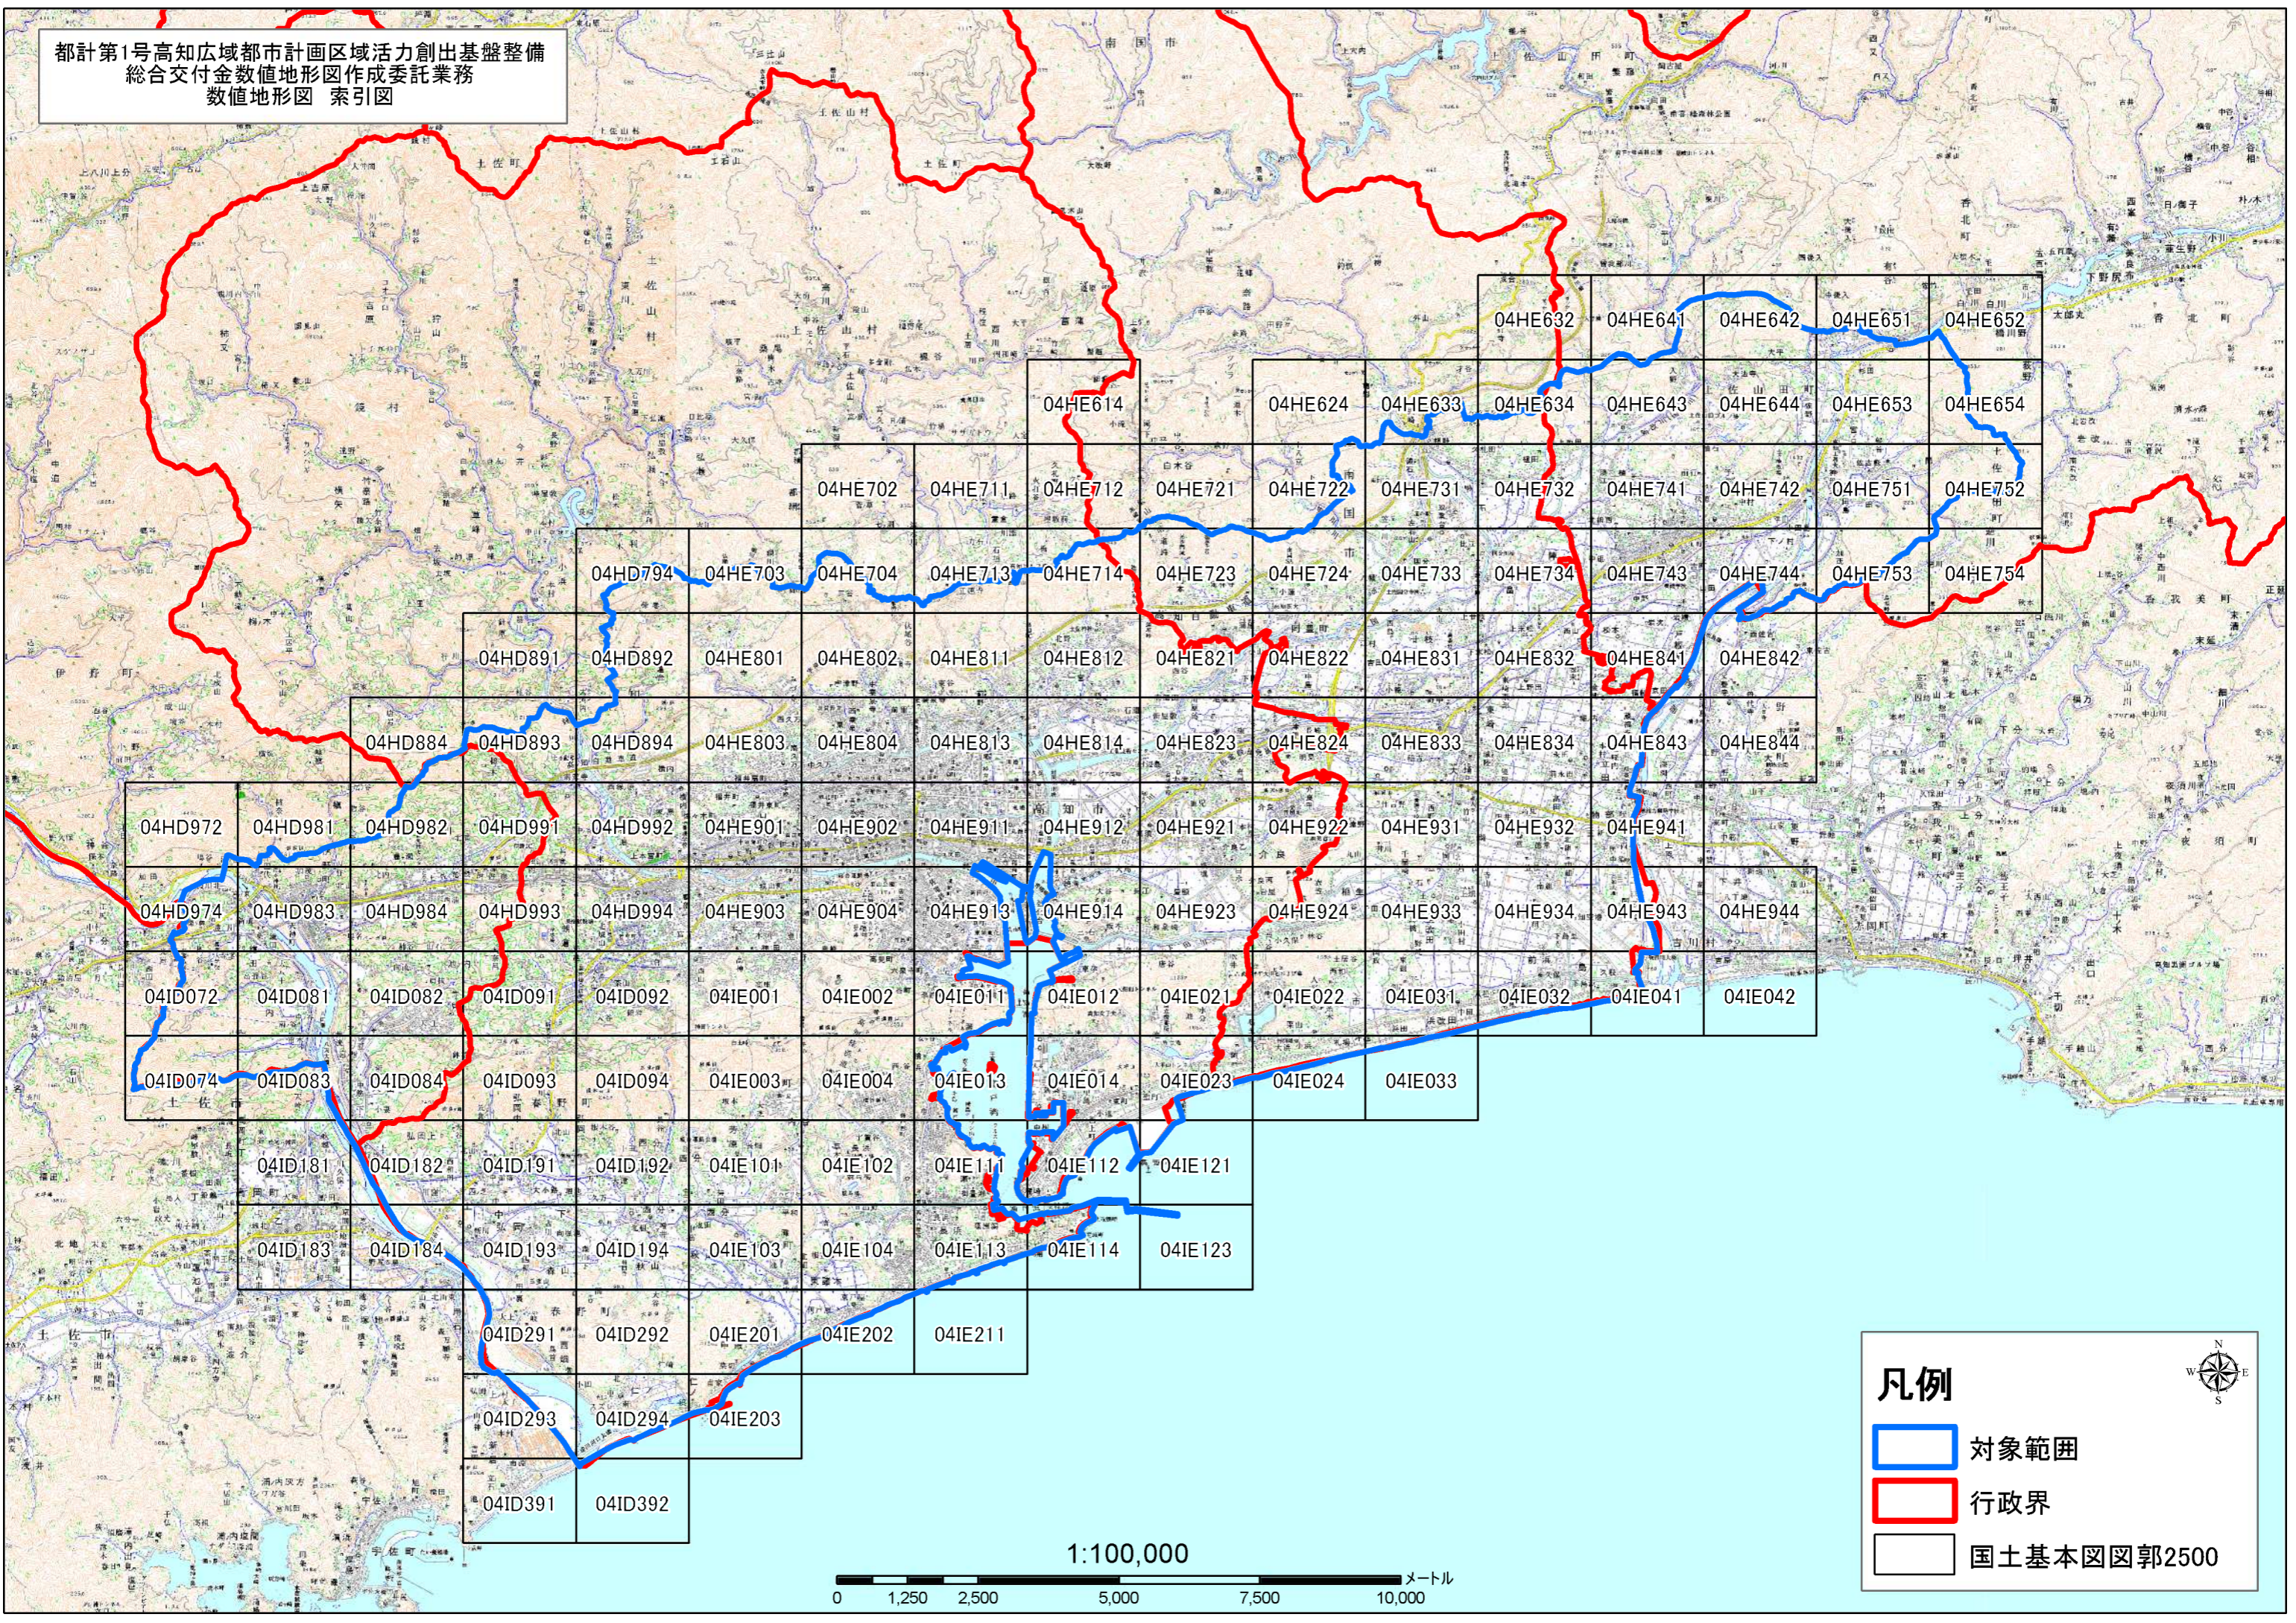

都計第1号高知広域都市計画区域活力創出基盤整備
 総合交付金数値地形図作成委託業務
 数値地形図 索引図

凡例

- 対象範囲
- 行政界
- 国土基本図図郭2500

1:100,000