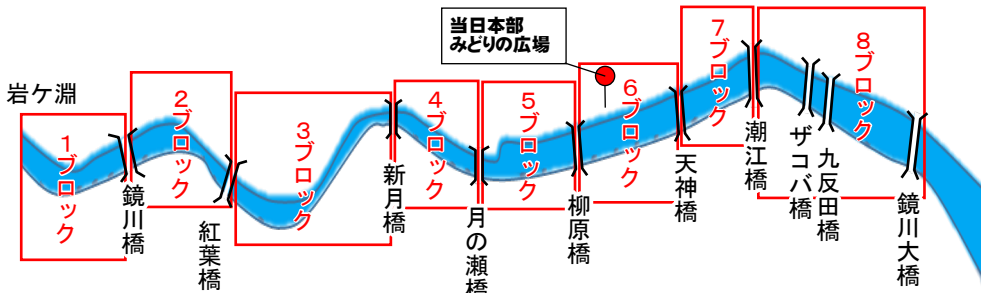

◎見開きでそのまま町内掲示板等にお貼りいただくと、ポスターとしてご利用できます。

第33回

浦戸湾・七河川一斉清掃

開催日時

R7.3.9 AM 7:30 ▶▶ 8:30

ごみ収集の開始時間 8:30

※ 雨天の場合は実施を中止します。中止の場合は、高知市地域コミュニティ推進課ホームページにてお知らせします。清掃エリアは目安です。浦戸湾、各河川とも市民の皆様が安全かつ時間内に清掃できる範囲で実施してください。
※ チラシに掲載している内容はエリアごとに異なります。ご了承ください。

作業内容 湾岸・川岸・堤防の清掃

- ・「燃えるごみ」「燃えないごみ」を分別してください。
- ・草刈りをした場合、草は必ずひもで束ねるか、ごみ袋に入れてください。
- ・野焼きはしないでください。
- ・地震などの災害が発生した際は、命を守る行動をとり、速やかに安全な場所へ避難してください。

集積場所等の情報は

注意事項

- ・浦戸湾・七河川一斉清掃は、高知市民の自由で自主的な地域活動の一環であり、強制するものではありません。
- ・安全第一に清掃活動を行い、危険な場所には絶対に近付かないでください。小さいお子さんからは、目を離さないでください。
- ・集積場所以外に集められたごみや、午前8時30分を過ぎて出されたごみの収集は困難ですので、ご注意ください。
- ・清掃道具は各実施本部にも用意しますが、数に限りがありますので、できる限り各家庭からのご持参をお願いします。
- ・事故などの際は、ケガ人の救助（緊急の場合は救急・警察に通報）後、地域コミュニティ推進課にご連絡ください。（傷害保険に加入しています。）

鏡川清掃エリア

当日問合せ先 高知市地域コミュニティ推進課(088-823-9080)