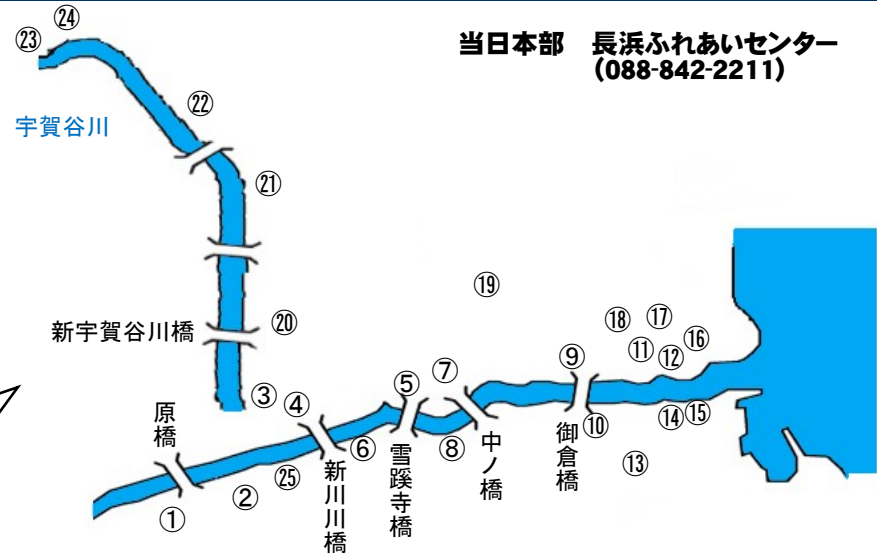

◎見開きでそのまま町内掲示板等にお貼りいただくと、ポスターとしてご利用できます。

長浜川清掃エリア

- ごみの集積場所
- ①原橋南詰
 - ②長浜原ポンプ場北西
 - ③長浜交番北西交差点
 - ④新川川橋北詰下部
 - ⑤雪隠寺橋北詰
 - ⑥雪隠寺橋南詰
 - ⑦中ノ橋北詰
 - ⑧中ノ橋南詰
 - ⑨御倉橋北詰
 - ⑩御倉橋南詰
 - ⑪塩谷ポンプ場入口県道
 - ⑫塩谷ポンプ場東
 - ⑬嶋宮神社下
 - ⑭住吉神社階段下
 - ⑮高知県臨海工業団地中央北詰
 - ⑯高知県臨海工業団地中央対岸
 - ⑰丸池広場北東・三叉路
 - ⑱レオパレス北西・三叉路
 - ⑲長浜ふれあいセンター北東
 - ⑳新宇賀谷川橋東県道
 - ㉑瀬戸南町1丁目19番南詰
(宇賀谷川沿い・浄化槽南)
 - ㉒瀬戸南町1丁目19番西
(宇賀谷川沿い)
 - ㉓宇賀公民館南詰
 - ㉔横浜4号公園北西

当日本部 長浜ふれあいセンター
(088-842-2211)

浦戸湾清掃エリア

※ 浦戸湾では、南海トラフ巨大地震の津波対策として「三重防護」の工事が進められているため、従来より集積場所が少なくなっています。ご注意ください。

- ごみの集積場所
- ①安ヶ谷、海真苑西側
 - ②てく・とこ・せと西側

エリア①

当日本部 横浜文化センター

当日問合せ先 横浜文化センター(088-842-1345)

エリア②

当日本部 三里ふれあいセンター

当日問合せ先 三里ふれあいセンター(088-847-0295)

エリア③

当日本部 御豊瀬ふれあいセンター

当日問合せ先 御豊瀬ふれあいセンター(088-842-2302)

エリア④

	集合場所	集積場所
桂浜	大みぞご広場	大橋下ポンプ場東側空地・桂浜駐在所西側桂浜公園駐車場内料金所北側
浦戸東	浦戸ふれあいセンター東隣	浦戸ふれあいセンター東隣
浦戸西	たで場三叉路	たで場三叉路
東南浦	東南浦公民館前	東南浦公民館前
並	並浜じゃこ市場	並浜じゃこ市場

当日本部 浦戸ふれあいセンター

当日問合せ先 浦戸ふれあいセンター(088-842-2405)

- ごみの集積場所
- ①厳島神社西
 - ②御豊瀬漁協前
 - ③ゴミステーション
 - ④御豊瀬漁港駐車場前
 - ⑤御豊瀬漁港駐車場南東
 - ⑥掲示板前
 - ⑦御豊瀬児童遊園南三叉路
 - ⑧旧御豊瀬小学校グラウンド西
 - ⑨旧御豊瀬小学校北西角
 - ⑩国光トンネル西

浦戸湾・鏡川・江ノ口川・久万川・国分川・舟入川・下田川・長浜川