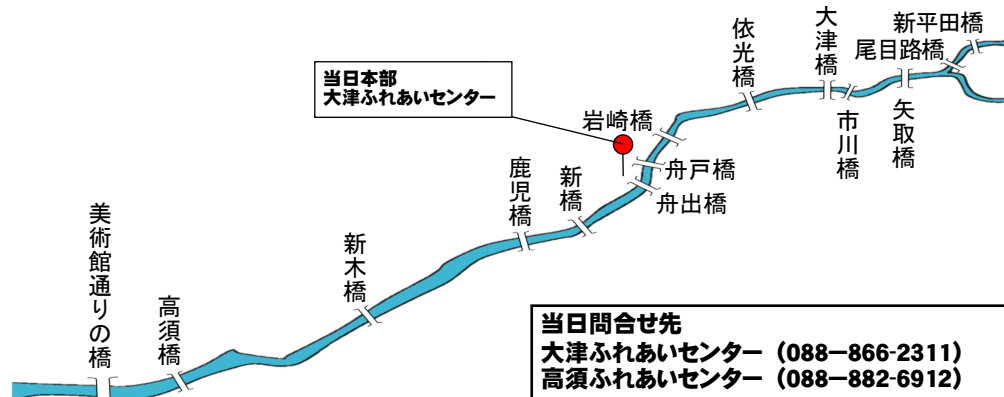

鏡川清掃エリア

当日問合せ先 高知市地域コミュニティ推進課(088-823-9080)

江ノ口川清掃エリア

当日問合せ先 高知市地域コミュニティ推進課(088-823-9080)

久万川清掃エリア

当日問合せ先
 高知市地域コミュニティ推進課 (088-823-9080)
 泰ふれあいセンター (088-872-6911)
 初月ふれあいセンター (088-872-5527)
 一宮ふれあいセンター (088-845-1691)

舟入川清掃エリア

地区別	分担
長崎	新平田橋～矢取橋（両岸）
関	矢取橋～第13つくも・放水路（両岸）
北浦	第14つくも・放水路～岩崎橋（両岸）
舟戸	舟出橋～新橋（南岸）
舟入・舟入西・団地東・ウエルライフプラザ大津・ハーモナイズ	舟出橋～鹿兒橋（北岸）
もみじ野・鹿兒東団地・県営住宅大津団地・高知銀行大津社宅	新橋～アイスバーグ（南岸）
鹿兒・鹿兒団地	鹿兒橋～アイスバーグ（北岸）
高須・新木	アイスバーグ～美術館通りの橋（両岸）