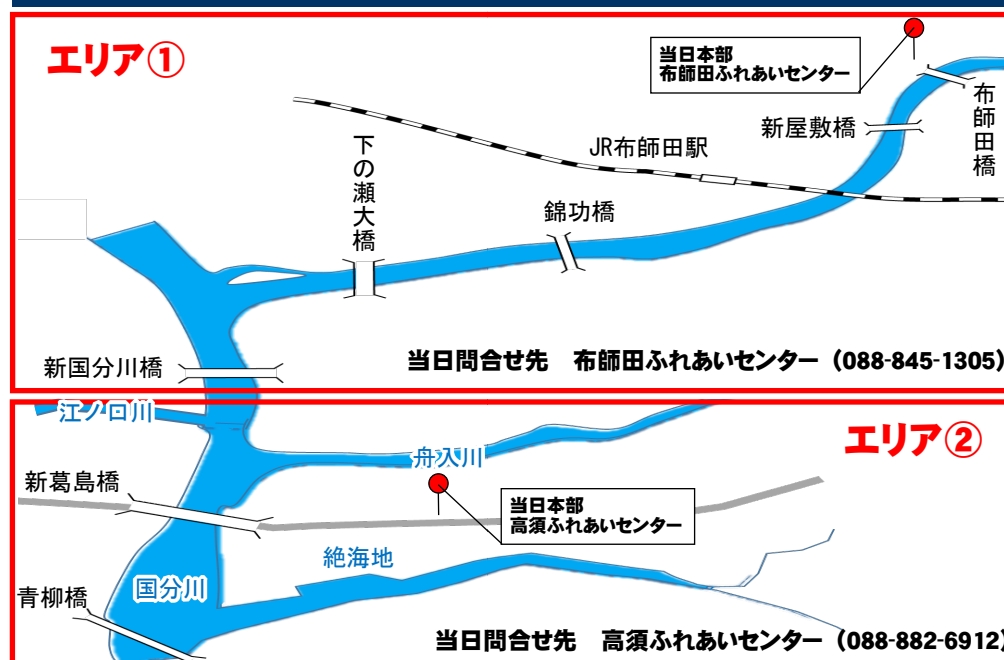

◎見開きでそのまま町内掲示板等にお貼りいただくと、ポスターとしてご利用できます。

第33回

浦戸湾・七河川一斉清掃

開催日時

R7.3.9 AM 7:30 ▶▶ 8:30

ごみ収集の開始時間 8:30

※ 雨天の場合は実施を中止します。中止の場合は、高知市地域コミュニティ推進課ホームページにてお知らせします。清掃エリアは目安です。浦戸湾、各河川とも市民の皆様が安全かつ時間内に清掃できる範囲で実施してください。
※ チラシに掲載している内容はエリアごとに異なります。ご了承ください。

作業内容 湾岸・川岸・堤防の清掃

- ・「燃えるごみ」「燃えないごみ」を分別してください。
- ・草刈りをした場合、草は必ずひもで束ねるか、ごみ袋に入れてください。
- ・野焼きはしないでください。
- ・地震などの災害が発生した際は、命を守る行動をとり、速やかに安全な場所へ避難してください。

集積場所等の情報は

注意事項

- ・浦戸湾・七河川一斉清掃は、高知市民の自由で自主的な地域活動の一環であり、強制するものではありません。
- ・安全第一に清掃活動を行い、危険な場所には絶対に近付かないでください。小さいお子さんからは、目を離さないでください。
- ・集積場所以外に集められたごみや、午前8時30分を過ぎて出されたごみの収集は困難ですので、ご注意ください。
- ・清掃道具は各実施本部にも用意しますが、数に限りがありますので、できる限り各家庭からのご持参をお願いします。
- ・事故などの際は、ケガ人の救助（緊急の場合は救急・警察に通報）後、地域コミュニティ推進課にご連絡ください。（傷害保険に加入しています。）

鏡川清掃エリア

当日問合せ先 高知市地域コミュニティ推進課(088-823-9080)

江ノ口川清掃エリア

当日問合せ先 高知市地域コミュニティ推進課(088-823-9080)

久万川清掃エリア

当日問合せ先
高知市地域コミュニティ推進課 (088-823-9080)
泰ふれあいセンター (088-872-6911)
初月ふれあいセンター (088-872-5527)
一宮ふれあいセンター (088-845-1691)

舟入川清掃エリア

地区別	分担
長崎	新平田橋～矢取橋（両岸）
関	矢取橋～第13つくも・放水路（両岸）
北浦	第14つくも・放水路～岩崎橋（両岸）
舟戸	舟出橋～新橋（南岸）
舟入・舟入西・団地東・ウエルライフプラザ大津・ハーモナイズ	舟出橋～鹿兒橋（北岸）
もみじ野・鹿兒東団地・県営住宅大津団地・高知銀行大津社宅	新橋～アイスバーグ（南岸）
鹿兒・鹿兒団地	鹿兒橋～アイスバーグ（北岸）
高須・新木	アイスバーグ～美術館通りの橋（両岸）

国分川清掃エリア

下田川清掃エリア

当日問合せ先 五台山ふれあいセンター(088-882-6337)

潮江地区清掃エリア

当日問合せ先 高知市消防団港分団 (088-831-0252)
※旧 高知南中高等学校正門西側