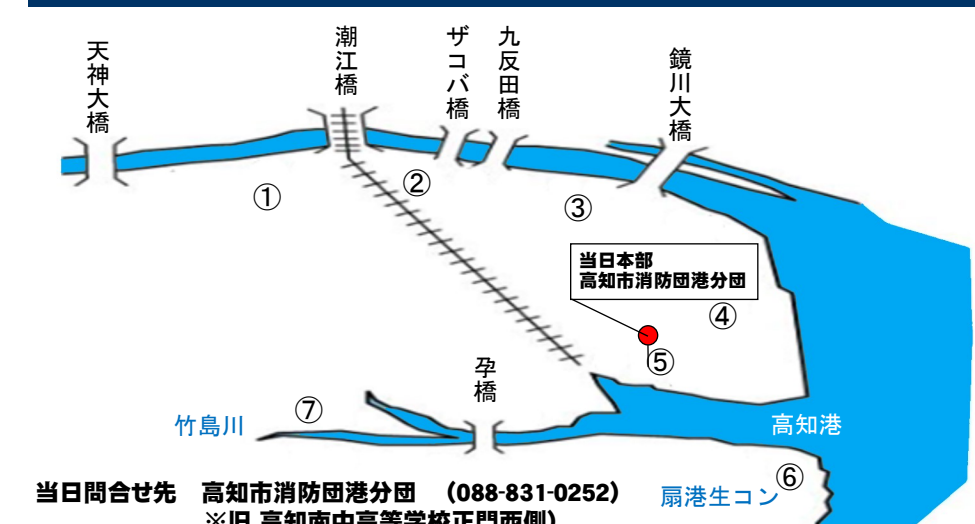

舟入川清掃エリア

地区別	分担
長崎	新平田橋～矢取橋（両岸）
関	矢取橋～第13つくも・放水路（両岸）
北浦	第14つくも・放水路～岩崎橋（両岸）
舟戸	舟出橋～新橋（南岸）
舟入・舟入西・団地東・ウエルライフプラザ大津・ハーモナイズ	舟出橋～鹿兒橋（北岸）
もみじ野・鹿兒東団地・県営住宅大津団地・高知銀行大津社宅	新橋～アイスバーグ（南岸）
鹿兒・鹿兒団地	鹿兒橋～アイスバーグ（北岸）
高須・新木	アイスバーグ～美術館通りの橋（両岸）

国分川清掃エリア

下田川清掃エリア

当日問合せ先 五台山ふれあいセンター(088-882-6337)

潮江地区清掃エリア

当日問合せ先 高知市消防団港分団 (088-831-0252)
 ※旧 高知南中高等学校正門西側

ブロック	担当町内会	集合場所
①	天神町、筆山町、塩屋崎町、梅ノ辻西	リバーサイドホテル前
②	梅ノ辻東、土居町、役知町西、棧橋通1丁目東、潮江中央、百石町1丁目、百石町2丁目北、百石町2丁目南	ザコバ橋南詰
③	役知町東、潮新町1丁目、潮新町2丁目、棧橋通2丁目東、棧橋通2丁目西	鏡川大橋下
④	北新田町、南新田町、新田町、仲田町・萩町1丁目、萩町2丁目、棧橋通3丁目東、棧橋通3丁目西	バス停中堤通
⑤	棧橋通4丁目東、棧橋通4丁目西、棧橋通4丁目7A7B7C7D、南の丸、棧橋通5丁目、棧橋通6丁目、百石町3丁目、百石町4丁目	潮江本部 (高知市消防団港分団)
⑥	南竹島町、竹島町、高見町、北高見町、北竹島町1.2.3.5.6.7.8、光	扇港生コン前
⑦	孕西町東、孕西町中、孕西町西、深谷、六泉寺町、六泉寺町団地	国土交通省 高知工事事務所