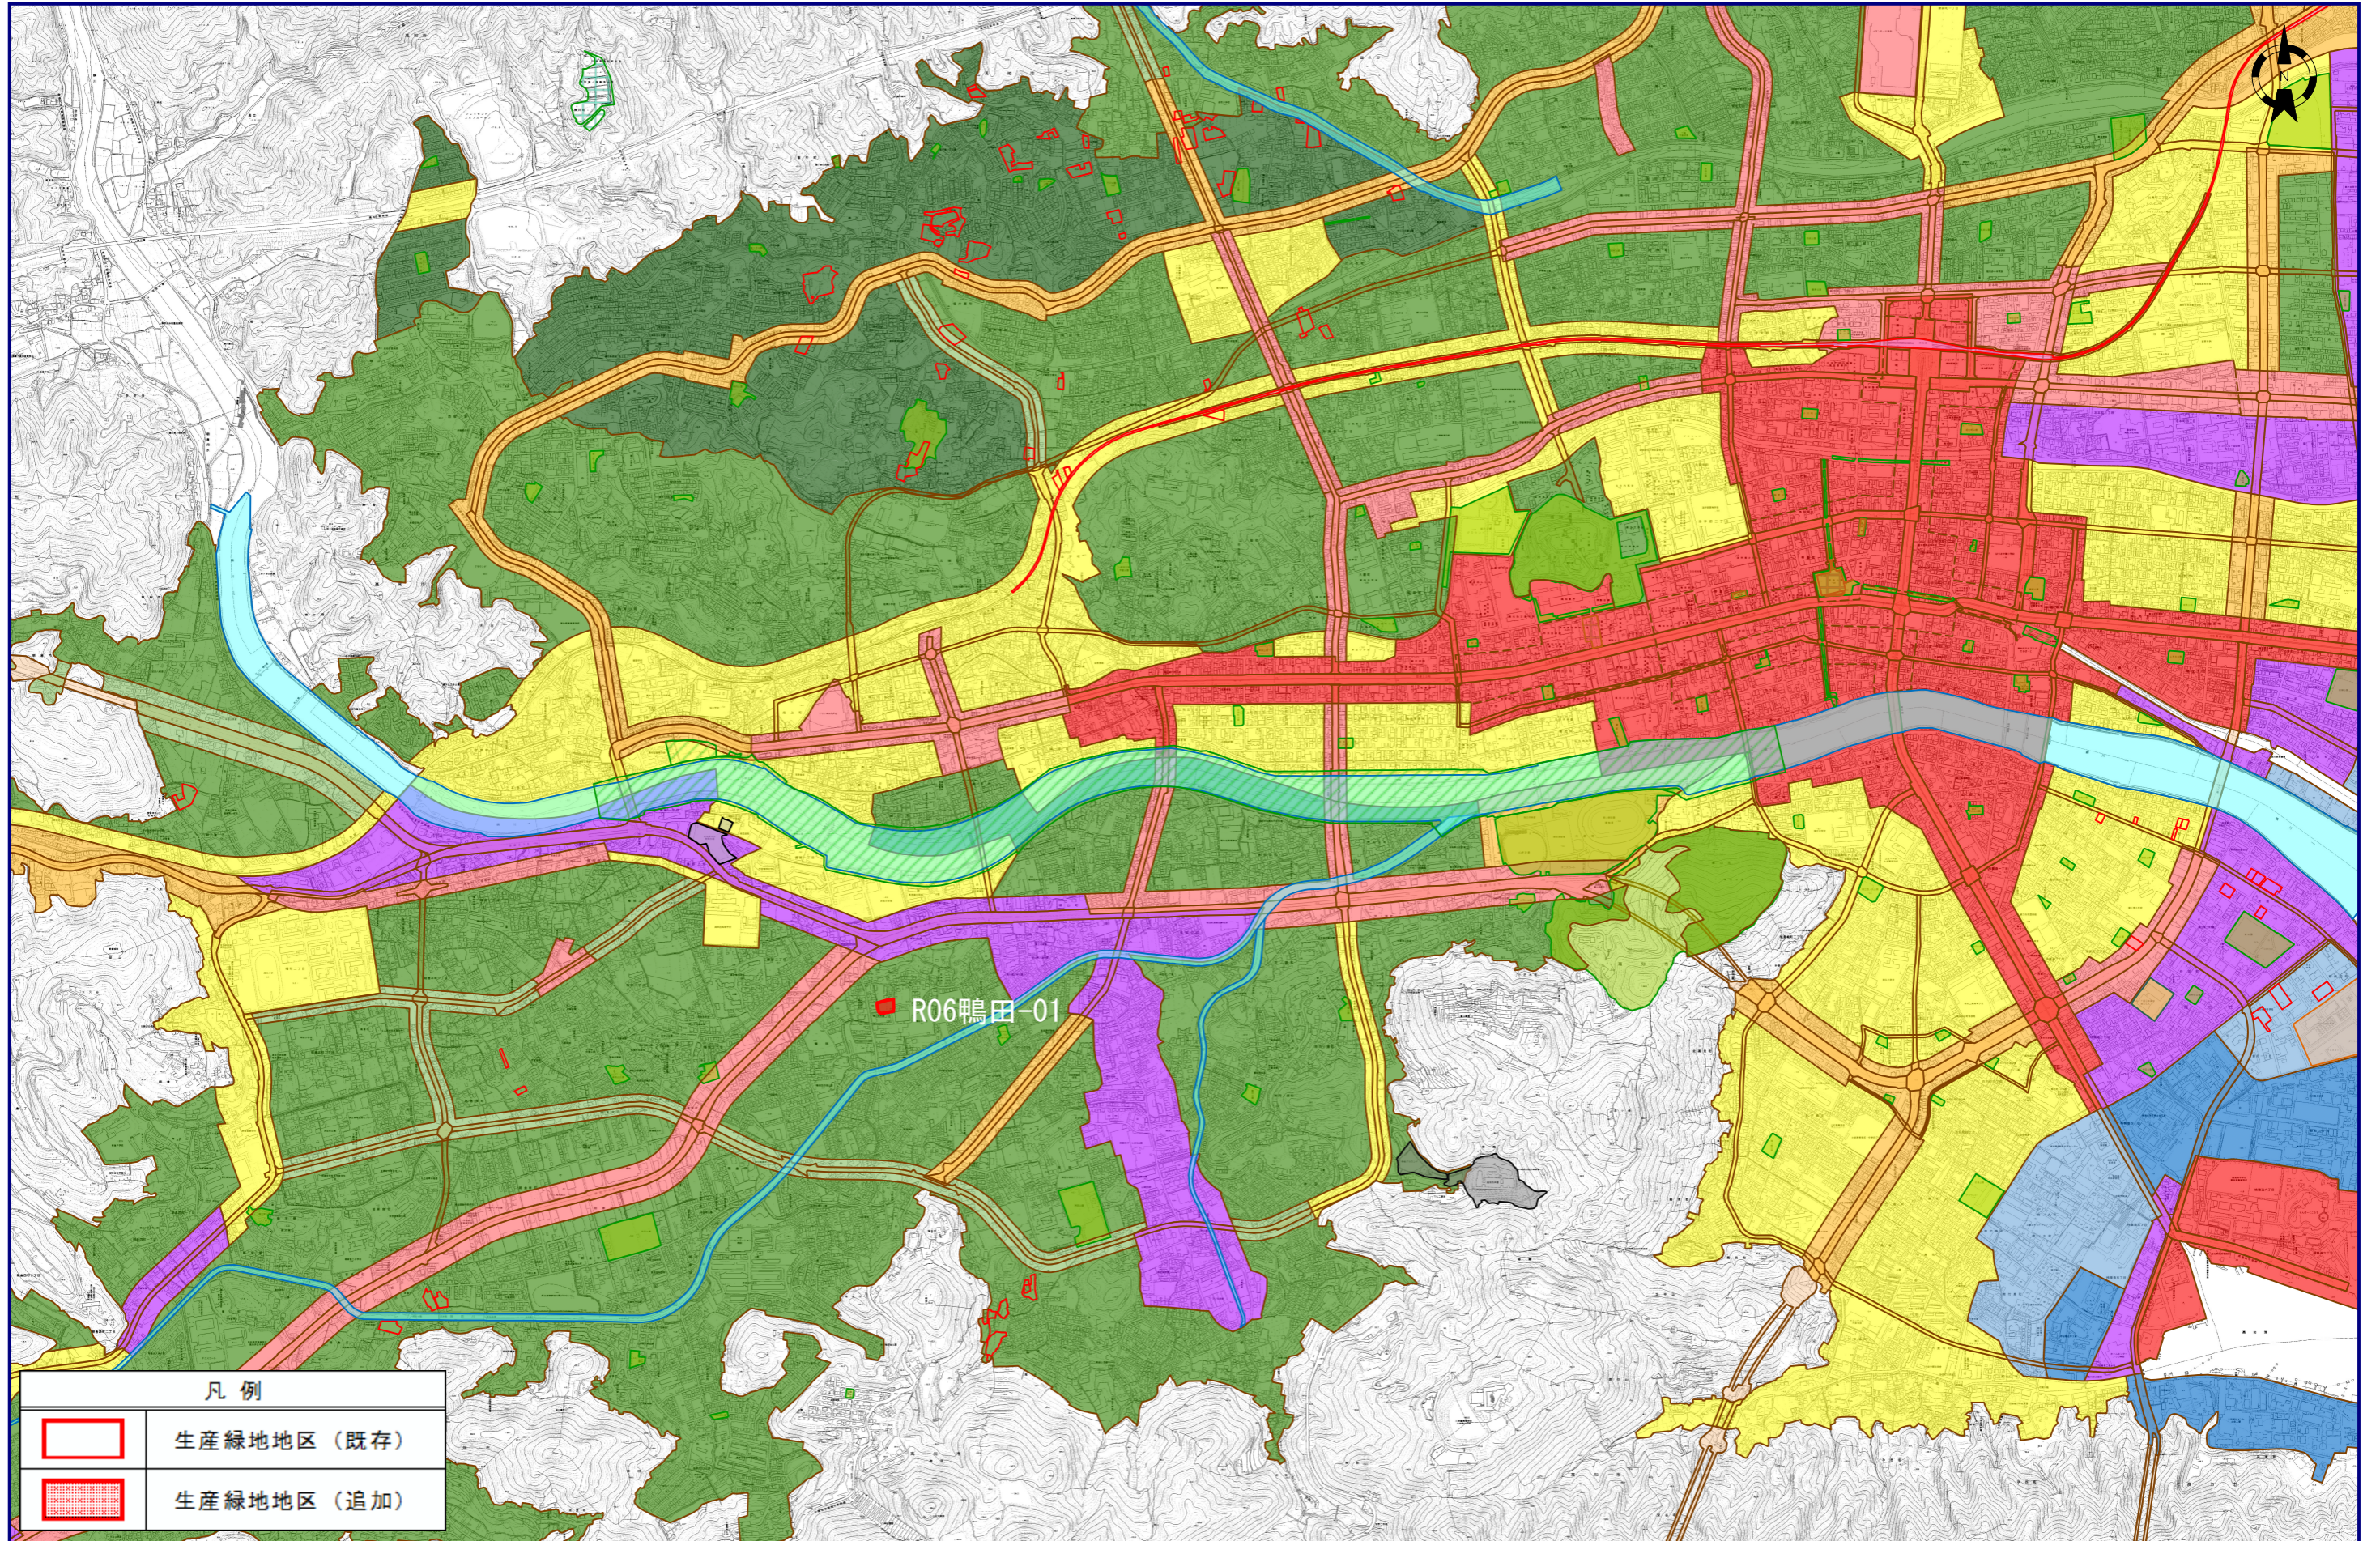

# 高知広域都市計画総括図 (1 / 1)

| 凡例  |             |
|---|-------------|
|  | 生産緑地地区 (既存) |
|  | 生産緑地地区 (追加) |

S=1/20,000

0 500m

# 新旧対照図 (1 / 1)

S=1/2, 500

0 60m