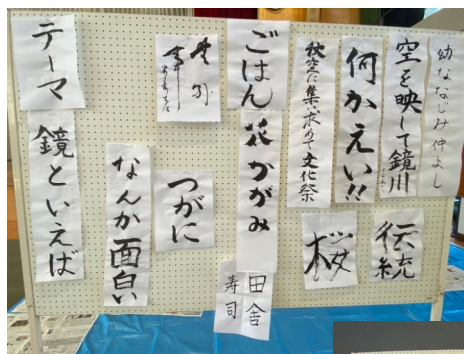

郵便 ⇒ 9:00~11:30・12:30~17:00
貯金・保険 ⇒ 9:00~11:30・12:30~16:00

*昼休みがあります。ATMは今までどおりです。

かがみ文化祭 写真集

ストリート書道編

←新聞の取材も受けました。

参加型企画の『ストリート書道』。
「鏡といえは」というテーマに、
思い思いに筆を握り、自由に文字
を書きました。「毛筆は何年振り
やろう」「息子が書に取り組む姿
を初めて見た」など、人気でした。
この企画、高知県では鏡が初です！

鏡中学校の黒板

かがみ文化祭の入口にあったかわいい黒板アート。地域活動応援隊の方が日頃の業務を生かして描いてくれました。途中からは、小学生も加わり、楽しそうに作業をしていました。

この黒板、前は、鏡中学校の別の場所にあったそうです。のけた時は処分も考えたそうですが、大きな災害時の避難所にもなっている同校の体育館、「もしもの時には役に立つのではないか」ということになり、入口近くに設置したそうです。

黒板ひとつにも、鏡地域を思う気持ちが伝わってきます。