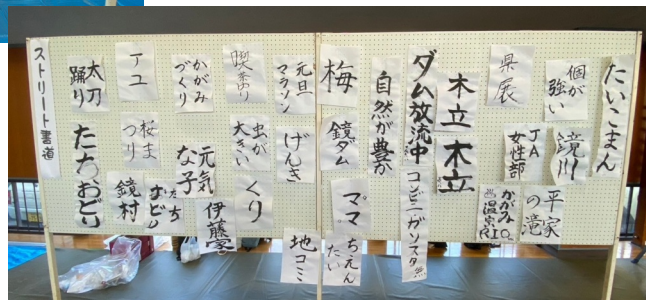

郵便 ⇒ 9:00~11:30・12:30~17:00
貯金・保険 ⇒ 9:00~11:30・12:30~16:00

*昼休みがあります。ATMは今までどおりです。

かがみ文化祭 写真集

ストリート書道編

←新聞の取材も受けました。

参加型企画の『ストリート書道』。
「鏡といえは」というテーマに、
思い思いに筆を握り、自由に文字
を書きました。「毛筆は何年振り
やろう」「息子が書に取り組む姿
を初めて見た」など、人気でした。
この企画、高知県では鏡が初です！

鏡中学校の黒板

かがみ文化祭の入口にあったかわいい黒板アート。地域活動応援隊の方が日頃の業務を生かして描いてくれました。途中からは、小学生も加わり、楽しそうに作業をしていました。

この黒板、前は、鏡中学校の別の場所にあったそうです。のけた時は処分も考えたそうですが、大きな災害時の避難所にもなっている同校の体育館、「もしもの時には役に立つのではないか」ということになり、入口近くに設置したそうです。

黒板ひとつにも、鏡地域を思う気持ちが伝わってきます。