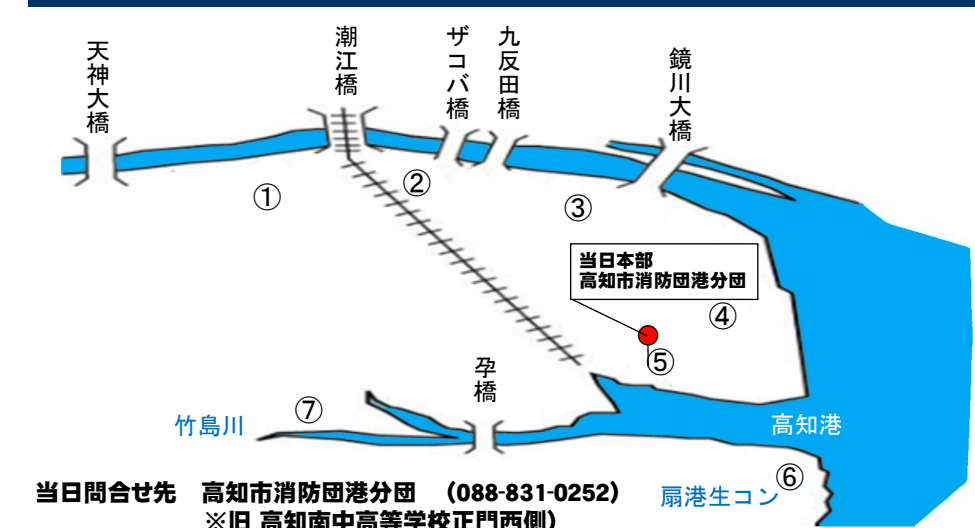

舟入川清掃エリア

当日問合せ先
 大津ふれあいセンター (088-866-2311)
 高須ふれあいセンター (088-882-6912)

地区別	分担
長崎	新平田橋～矢取橋（両岸）
関	矢取橋～第13つくも・放水路（両岸）
北浦	第14つくも・放水路～岩崎橋（両岸）
舟戸	舟出橋～新橋（南岸）
舟入・舟入西・団地東・ウエルライフプラザ大津・ハーモナイズ	舟出橋～鹿兒橋（北岸）
もみじ野・鹿兒東団地・県営住宅大津団地・高知銀行大津社宅	新橋～アイスバーグ（南岸）
鹿兒・鹿兒団地	鹿兒橋～アイスバーグ（北岸）
高須・新木	アイスバーグ～美術館通りの橋（両岸）

国分川清掃エリア

当日問合せ先 布師田ふれあいセンター (088-845-1305)

当日問合せ先 高須ふれあいセンター (088-882-6912)

下田川清掃エリア

当日問合せ先 五台山ふれあいセンター (088-882-6337)

潮江地区清掃エリア

当日問合せ先 高知市消防団港分団 (088-831-0252)
 ※旧 高知南中高等学校正門西側

ブロック	担当町内会	集合場所
①	天神町、筆山町、塩屋崎町、梅ノ辻西	リバーサイドホテル前
②	梅ノ辻東、土居町、役知町西、棧橋通1丁目東、潮江中央、百石町1丁目、百石町2丁目北、百石町2丁目南	ザコバ橋南詰
③	役知町東、潮新町1丁目、潮新町2丁目、棧橋通2丁目東、棧橋通2丁目西	鏡川大橋下
④	北新田町、南新田町、新田町、仲田町・萩町1丁目、萩町2丁目、棧橋通3丁目東、棧橋通3丁目西	バス停中堤通
⑤	棧橋通4丁目東、棧橋通4丁目西、棧橋通4丁目7A7B7C7D、南の丸、棧橋通5丁目、棧橋通6丁目、百石町3丁目、百石町4丁目	潮江本部 (高知市消防団港分団)
⑥	南竹島町、竹島町、高見町、北高見町、北竹島町1.2.3.5.6.7.8、光	扇港生コン前
⑦	孕西町東、孕西町中、孕西町西、深谷、六泉寺町、六泉寺町団地	国土交通省 高知工事事務所