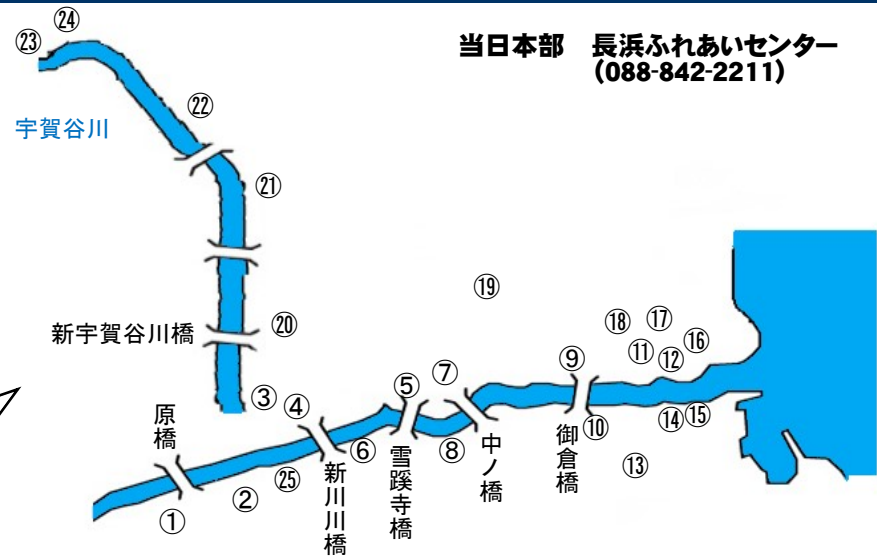

◎見開きでそのまま町内掲示板等にお貼りいただくと、ポスターとしてご利用できます。

長浜川清掃エリア

ごみの集積場所

- ①原橋南詰
- ②長浜原ポンプ場北西
- ③長浜交番北西交差点
- ④新川川橋北詰下部
- ⑤雪隠寺橋北詰
- ⑥雪隠寺橋南詰
- ⑦中ノ橋北詰
- ⑧中ノ橋南詰
- ⑨御倉橋北詰
- ⑩御倉橋南詰
- ⑪塩谷ポンプ場入口県道
- ⑫塩谷ポンプ場東
- ⑬嶋宮神社下
- ⑭住吉神社階段下
- ⑮高知県臨海工業団地中央北詰
- ⑯高知県臨海工業団地中央対岸
- ⑰丸池広場北東・三叉路
- ⑱レオパレス北西・三叉路
- ⑲長浜ふれあいセンター北東
- ⑳新宇賀谷川橋東県道
- ㉑瀬戸南町1丁目19番南詰
(宇賀谷川沿い・浄化槽南)
- ㉒瀬戸南町1丁目19番西
(宇賀谷川沿い)
- ㉓宇賀公民館南詰
- ㉔横浜4号公園北西
- ㉕新川川橋南西

浦戸湾清掃エリア

※ 浦戸湾では、南海トラフ巨大地震の津波対策として「三重防護」の工事が進められているため、従来より集積場所が少なくなっています。ご注意ください。

- ごみの集積場所
- ①安ヶ谷、海真苑西側
 - ②てく・とこ・せと西側

エリア①

横浜

当日本部 横浜文化センター

瀬戸東町 ②

当日問合せ先 横浜文化センター(088-842-1345)

エリア②

十津

仁井田

当日本部 三里ふれあいセンター

種崎

当日問合せ先 三里ふれあいセンター (088-847-0295)

エリア③

当日本部 御豊瀬ふれあいセンター

ごみの集積場所

- ①厳島神社西
- ②御豊瀬漁協前
- ③ゴミステーション
- ④御豊瀬漁港駐車場前
- ⑤御豊瀬漁港駐車場南東
- ⑥掲示板前
- ⑦御豊瀬児童遊園南三叉路
- ⑧旧御豊瀬小学校グラウンド西
- ⑨旧御豊瀬小学校北西角
- ⑩国光トンネル西

浦戸湾・鏡川・江ノ口川・久万川・国分川・舟入川・下田川・長浜川

第33回

浦戸湾・七河川一斉清掃

開催日時

R7.3.9

ごみ収集の開始時間 8:30