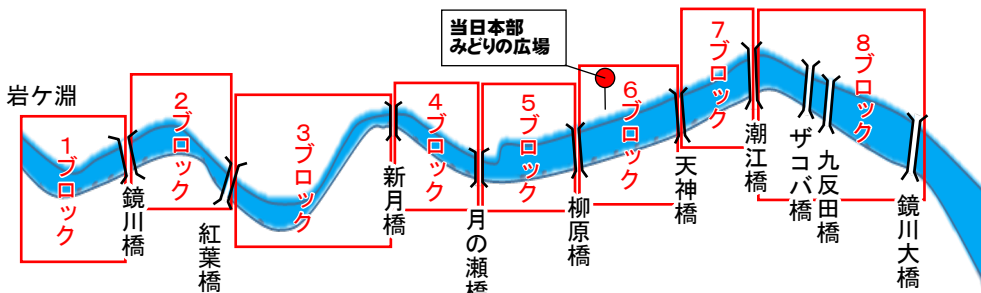

◎見開きでそのまま町内掲示板等にお貼りいただくと、ポスターとしてご利用できます。

第33回

浦戸湾・七河川一斉清掃

開催日時

R7.3.9 AM 7:30 ▶▶ 8:30

ごみ収集の開始時間 8:30

※ 雨天の場合は実施を中止します。中止の場合は、高知市地域コミュニティ推進課ホームページにてお知らせします。清掃エリアは目安です。浦戸湾、各河川とも市民の皆様が安全かつ時間内に清掃できる範囲で実施してください。
※ チラシに掲載している内容はエリアごとに異なります。ご了承ください。

作業内容 湾岸・川岸・堤防の清掃

- ・「燃えるごみ」「燃えないごみ」を分別してください。
- ・草刈りをした場合、草は必ずひもで束ねるか、ごみ袋に入れてください。
- ・野焼きはしないでください。
- ・地震などの災害が発生した際は、命を守る行動をとり、速やかに安全な場所へ避難してください。

集積場所等の情報は

注意事項

- ・浦戸湾・七河川一斉清掃は、高知市民の自由で自主的な地域活動の一環であり、強制するものではありません。
- ・安全第一に清掃活動を行い、危険な場所には絶対に近付かないでください。小さいお子さんからは、目を離さないでください。
- ・集積場所以外に集められたごみや、午前8時30分を過ぎて出されたごみの収集は困難ですので、ご注意ください。
- ・清掃道具は各実施本部にも用意しますが、数に限りがありますので、できる限り各家庭からのご持参をお願いします。
- ・事故などの際は、ケガ人の救助（緊急の場合は救急・警察に通報）後、地域コミュニティ推進課にご連絡ください。（傷害保険に加入しています。）

鏡川清掃エリア

当日問合せ先 高知市地域コミュニティ推進課(088-823-9080)