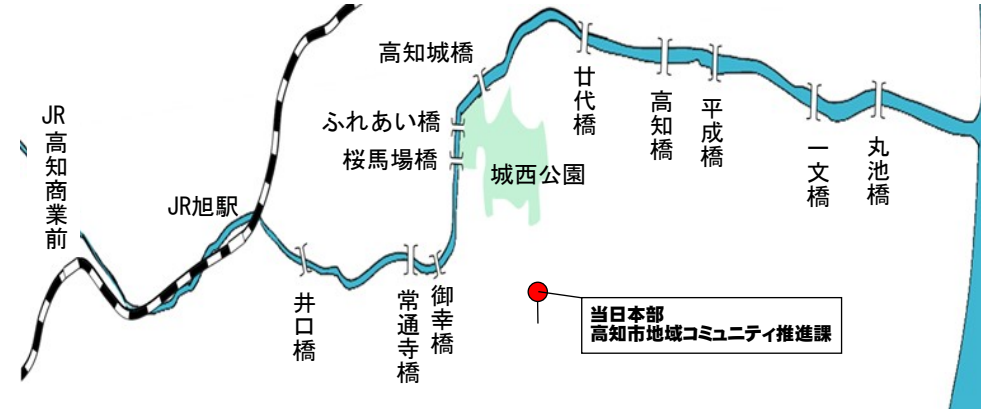

江ノ口川清掃エリア

当日問合せ先 高知市地域コミュニティ推進課(088-823-9080)