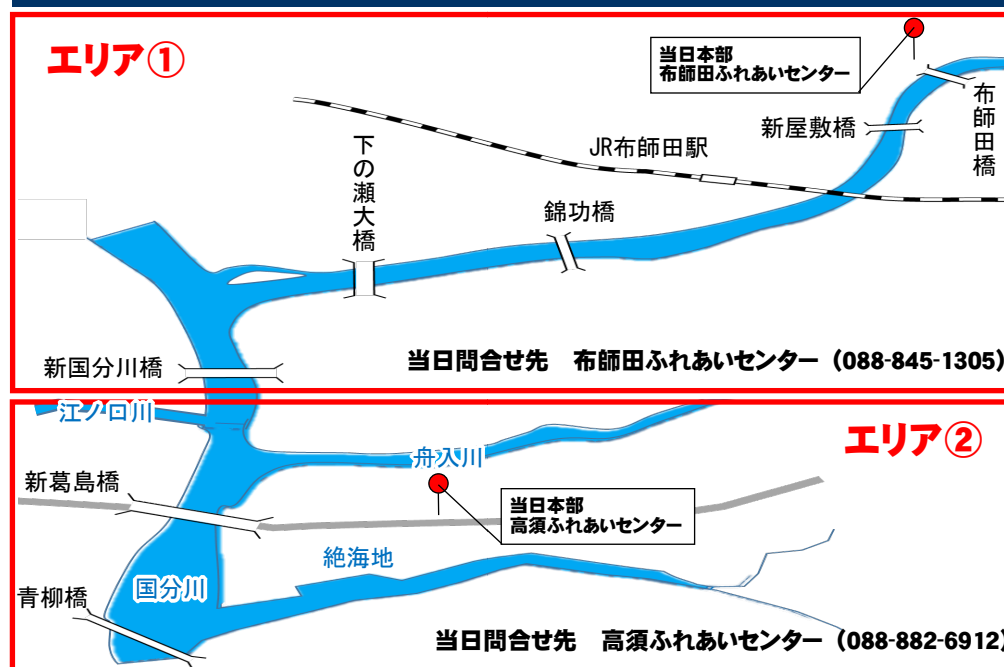

国分川清掃エリア

当日問合せ先 布師田ふれあいセンター (088-845-1305)

当日問合せ先 高須ふれあいセンター (088-882-6912)