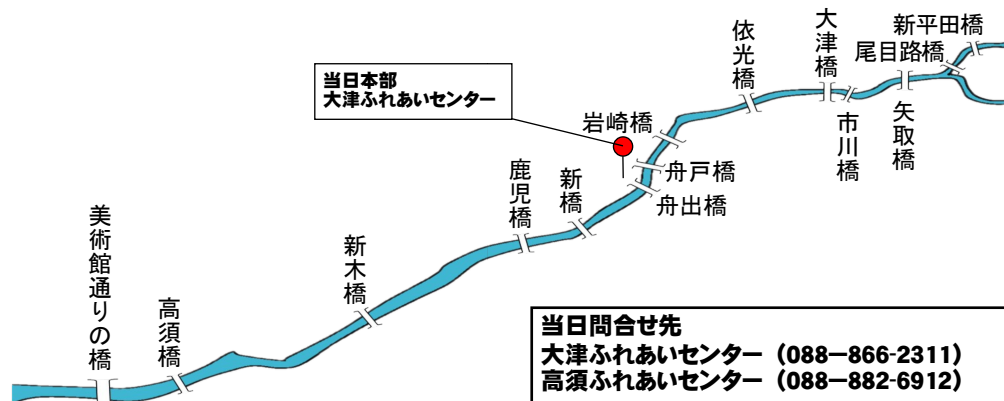

鏡川清掃エリア

当日問合せ先 高知市地域コミュニティ推進課(088-823-9080)

江ノ口川清掃エリア

当日問合せ先 高知市地域コミュニティ推進課(088-823-9080)

久万川清掃エリア

当日問合せ先
 高知市地域コミュニティ推進課 (088-823-9080)
 泰ふれあいセンター (088-872-6911)
 初月ふれあいセンター (088-872-5527)
 一宮ふれあいセンター (088-845-1691)

舟入川清掃エリア

当日問合せ先
 大津ふれあいセンター (088-866-2311)
 高須ふれあいセンター (088-882-6912)

地区別	分担
長崎	新平田橋～矢取橋（両岸）
関	矢取橋～第13つくも・放水路（両岸）
北浦	第14つくも・放水路～岩崎橋（両岸）
舟戸	舟出橋～新橋（南岸）
舟入・舟入西・団地東・ウエルライフプラザ大津・ハーモナイズ	舟出橋～鹿兒橋（北岸）
もみじ野・鹿兒東団地・県営住宅大津団地・高知銀行大津社宅	新橋～アイスバーグ（南岸）
鹿兒・鹿兒団地	鹿兒橋～アイスバーグ（北岸）
高須・新木	アイスバーグ～美術館通りの橋（両岸）