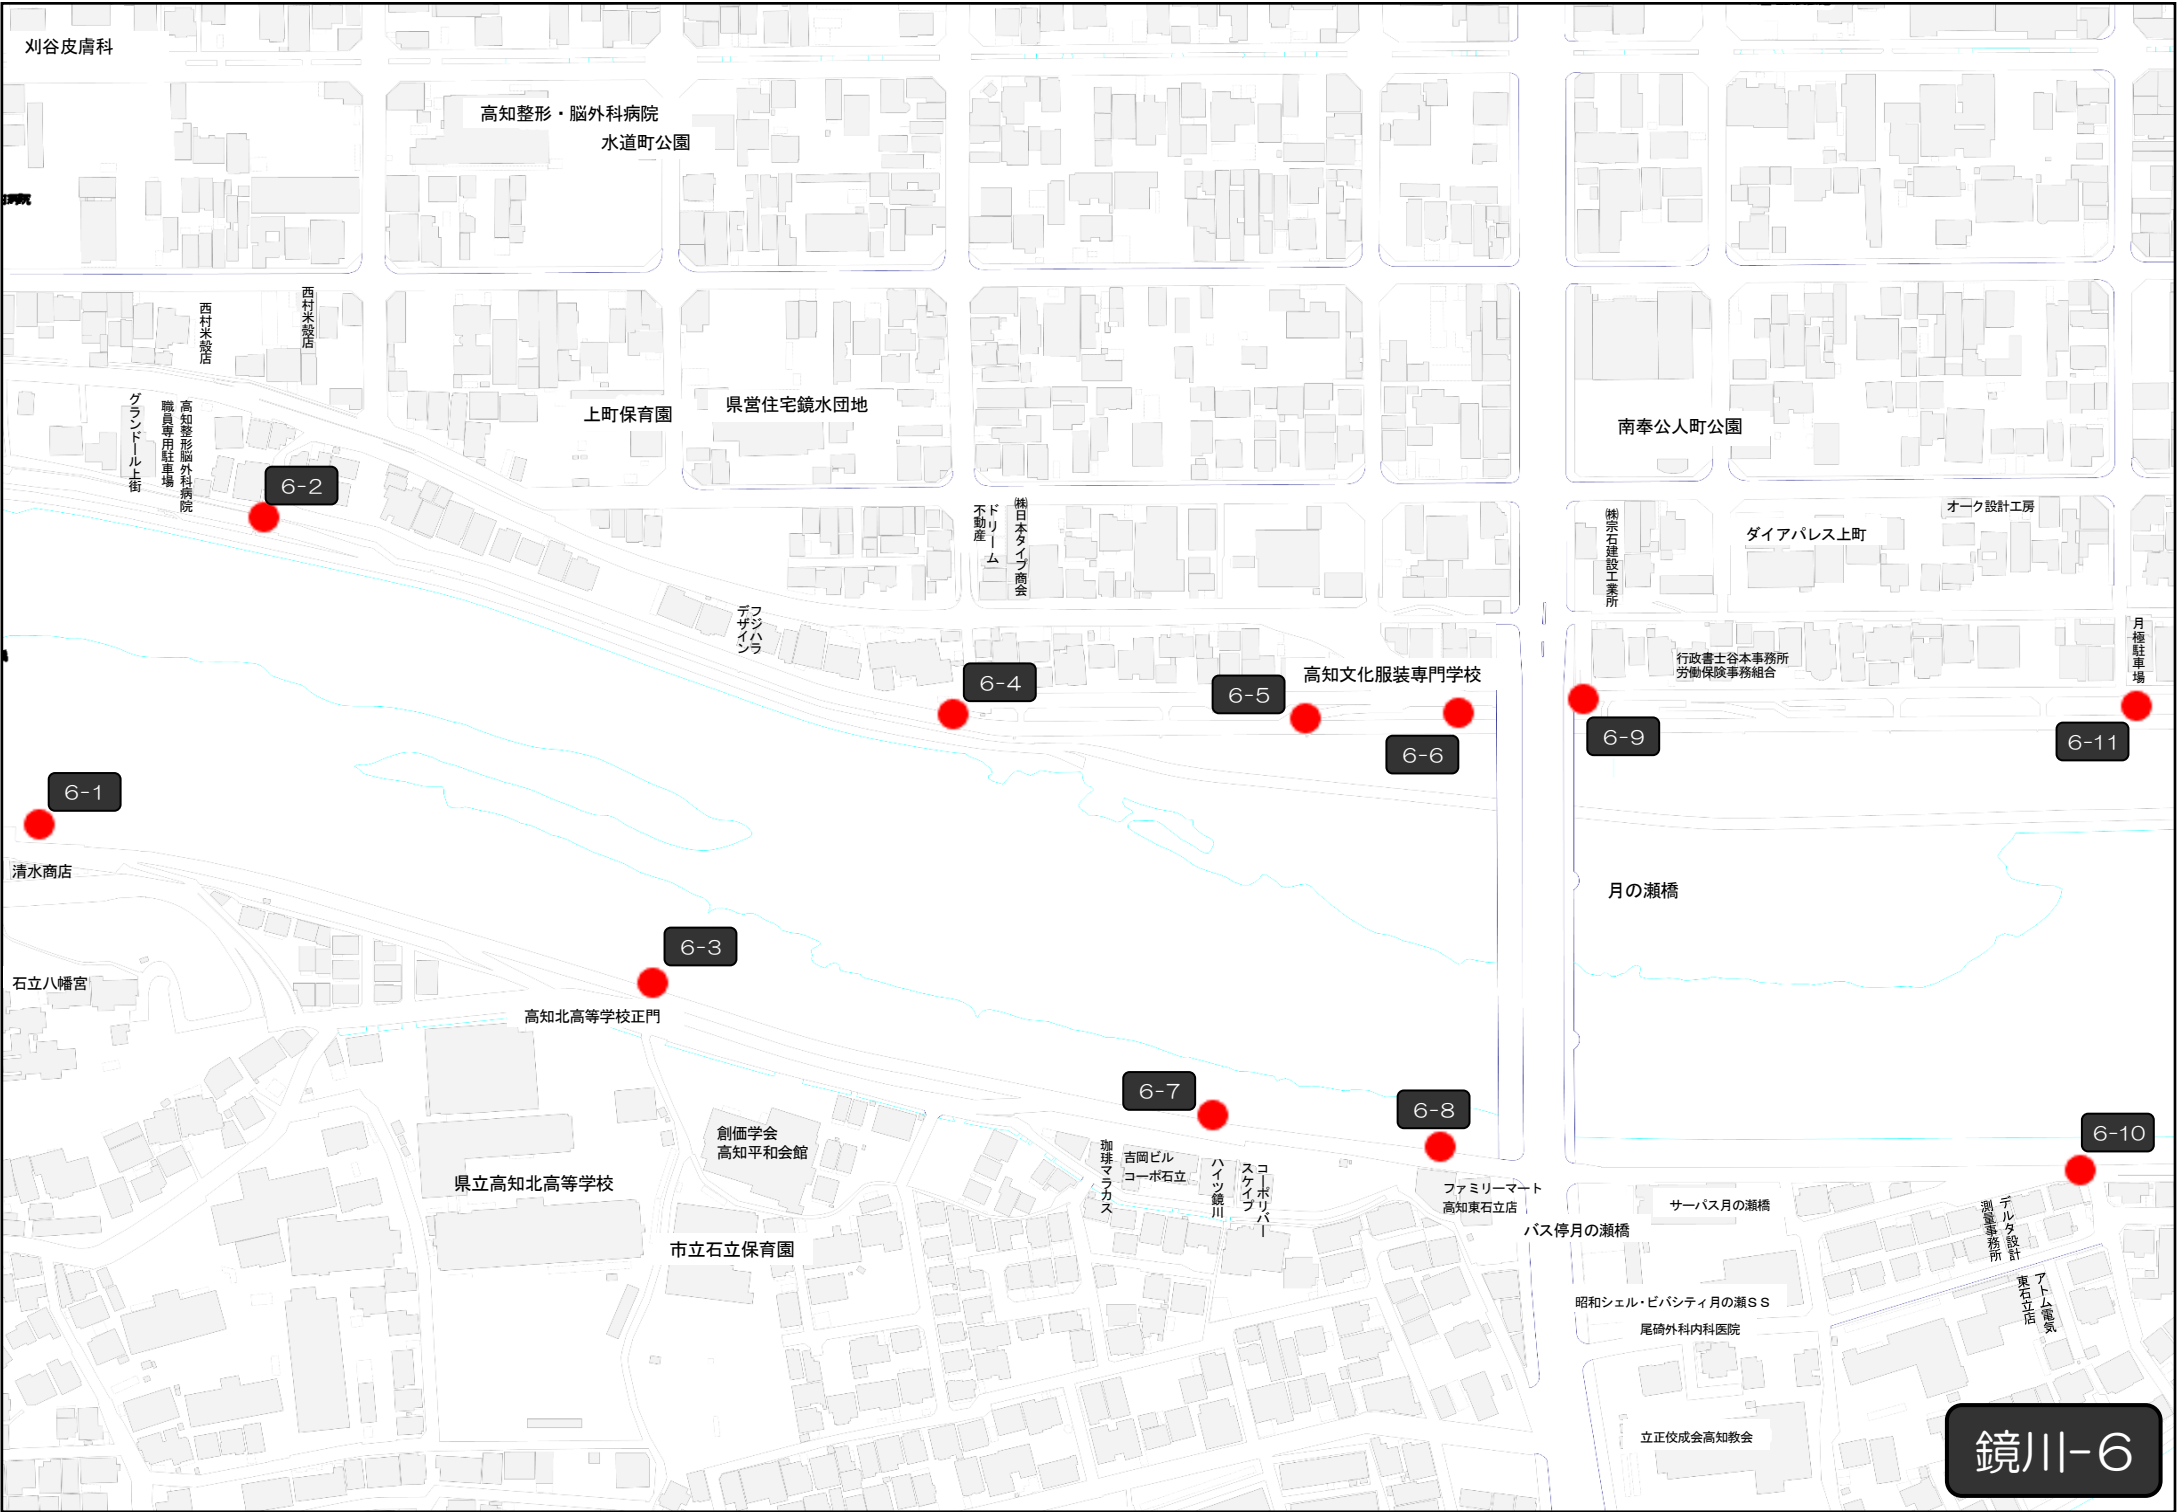

鏡川市営住宅
2号棟

県企業局鏡川総合制御所
鏡川工業用水道管理事務所

県営住宅鏡川団地

2号棟

鏡川市営住宅団地1号棟

鏡川保育園

トレーラーハウス

バス停鏡川団地前

バス停城山町

バス停石立十字路西

鏡川-5

刈谷皮膚科

高知整形・脳外科病院
水道町公園

西村米穀店
西村米穀店
高知整形脳外科病院
職員専用駐車場
グランドール上街

上町保育園
県営住宅鏡水団地

南奉公人町公園