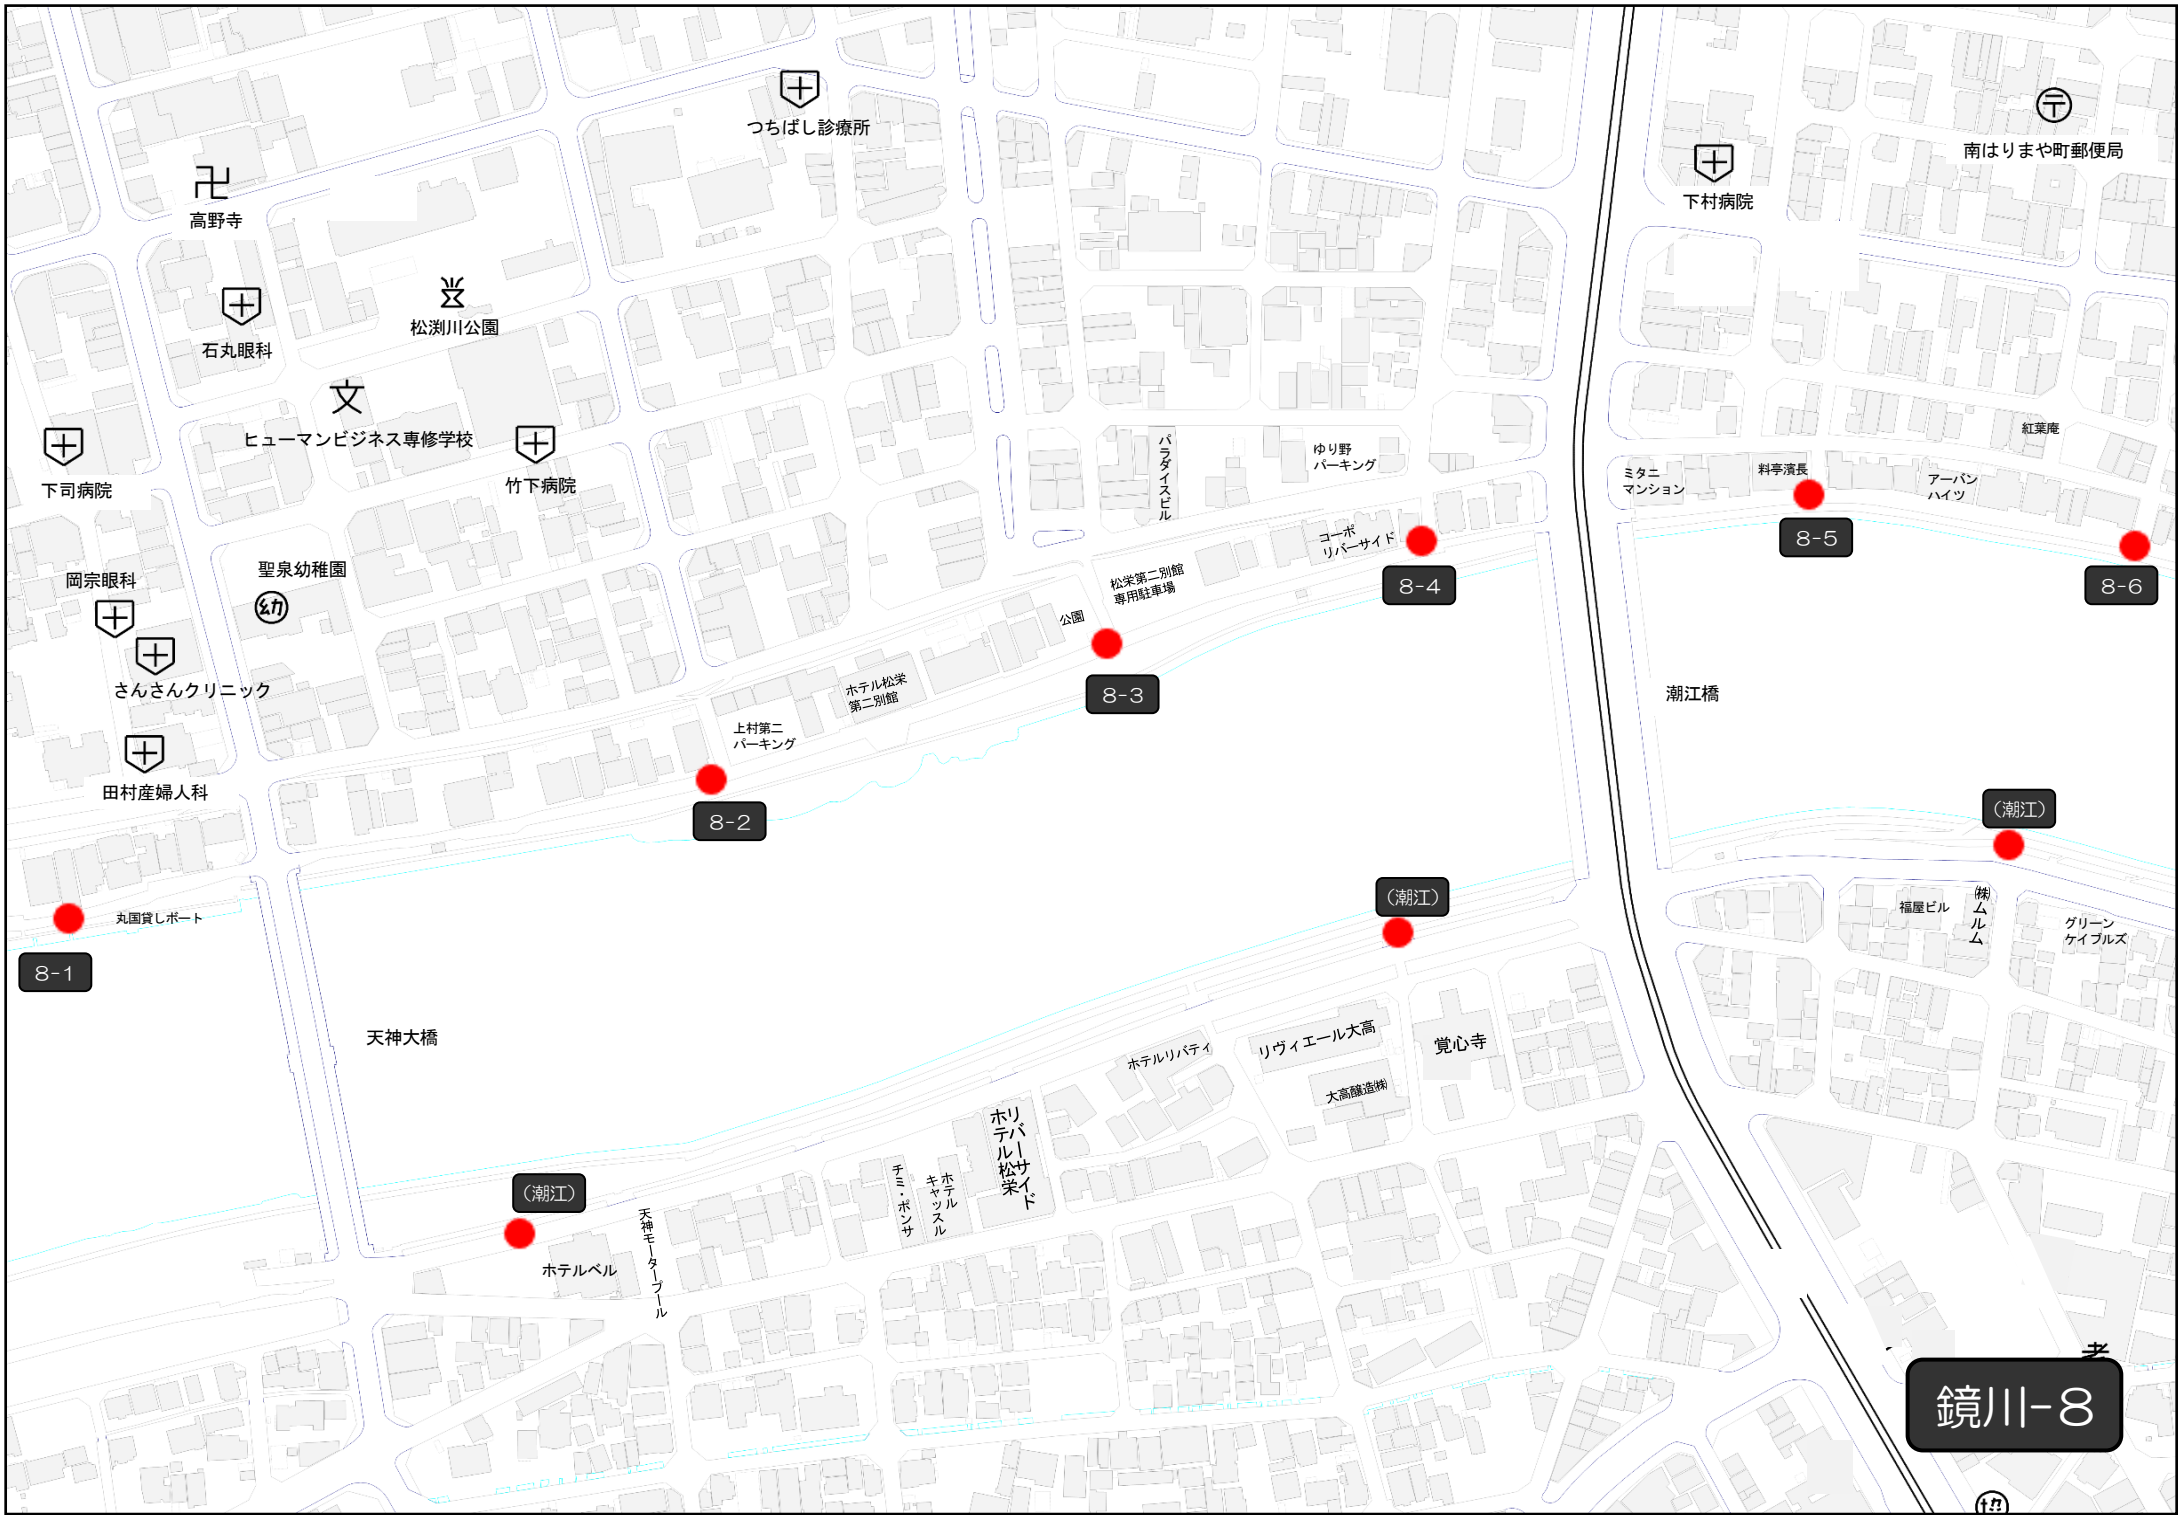

つちばし診療所

高野寺

石丸眼科

松洲川公園

ヒューマンビジネス専修学校

竹下病院

下司病院

岡宗眼科

聖泉幼稚園

さんさんクリニック

田村産婦人科

丸国貸しポート

8-1

天神大橋

(潮江)

ホテルベル

天神モーターフェル

チミ・ボンサ

ホテル松サイト

ホテル

キャッスル

ホテルリパティ

リヴィエール大高

大高籠造梯

寛心寺

8-2

上村第二パーキング

ホテル松栄第二別館

公園

8-3

松栄第二別館専用駐車場

パラダイスビル

ゆり野パーキング

コーポリパースイド

8-4

潮江橋

(潮江)

料亭濱長

8-5

アーバンハイツ

紅葉庵

ミタニマンション

8-6

鏡川-8

老