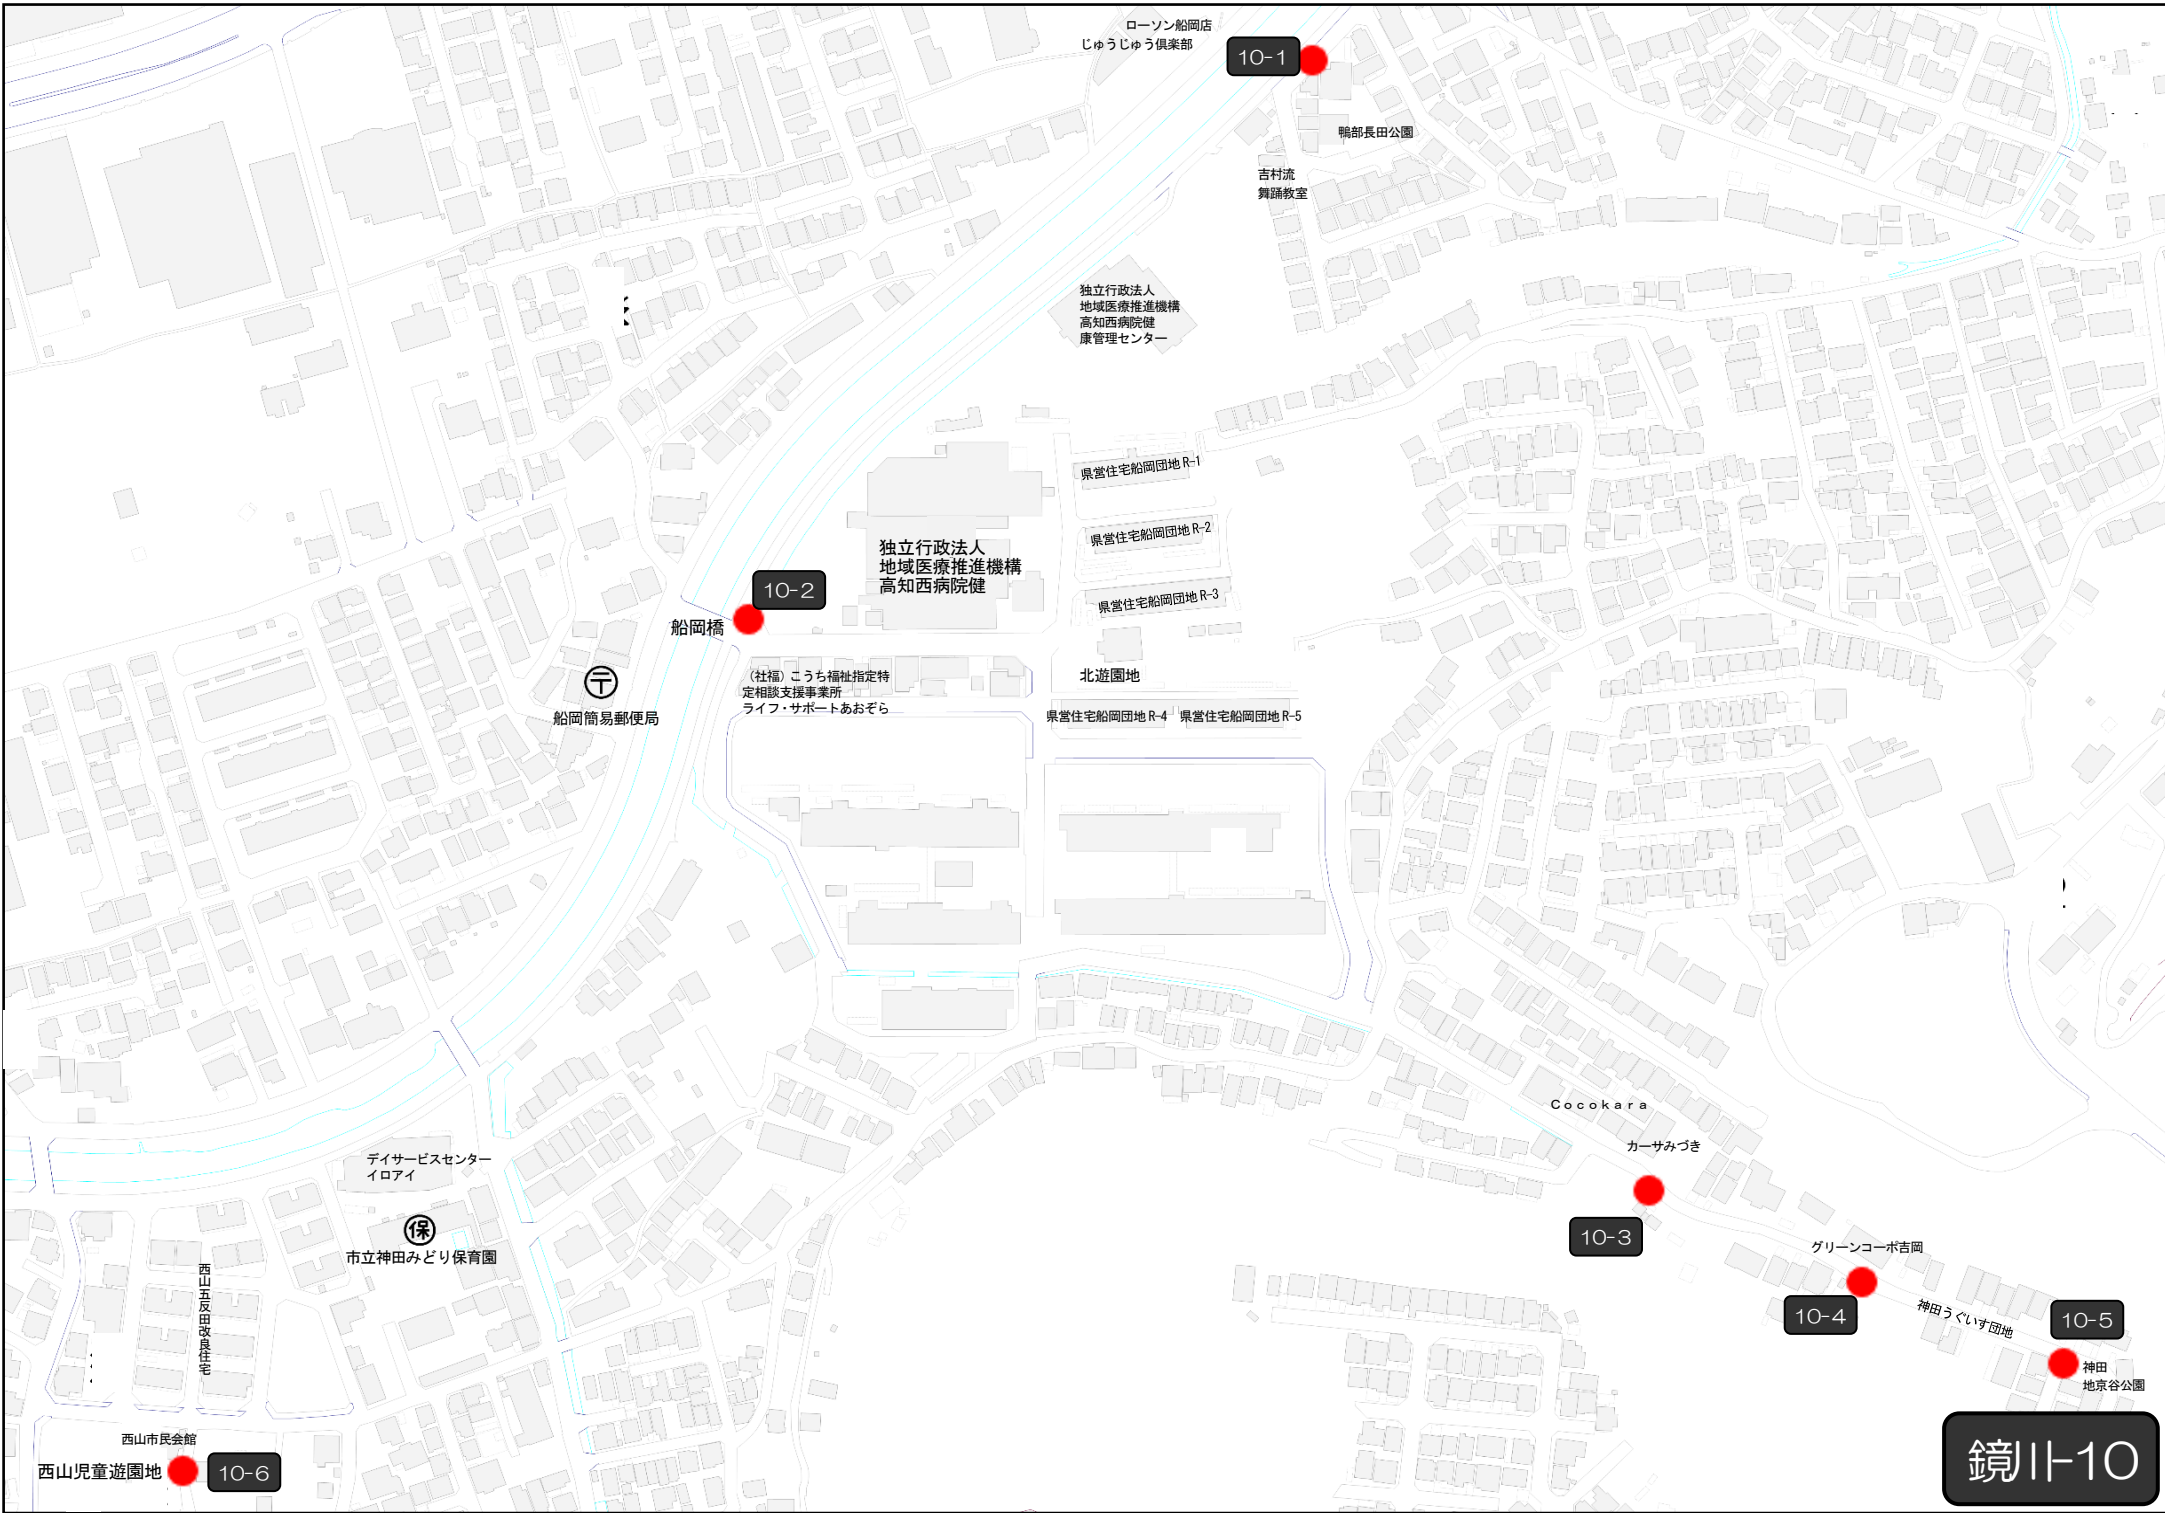

ふないキッズクリニック

新築
賃貸
事務所
ビル

ローソン船岡店
じゅうじゅう倶楽部

10-1

朝部長田公園

吉村流
舞踊教室

独立行政法人
地域医療推進機構
高知西病院健
康管理センター

県営住宅船岡団地 R-1