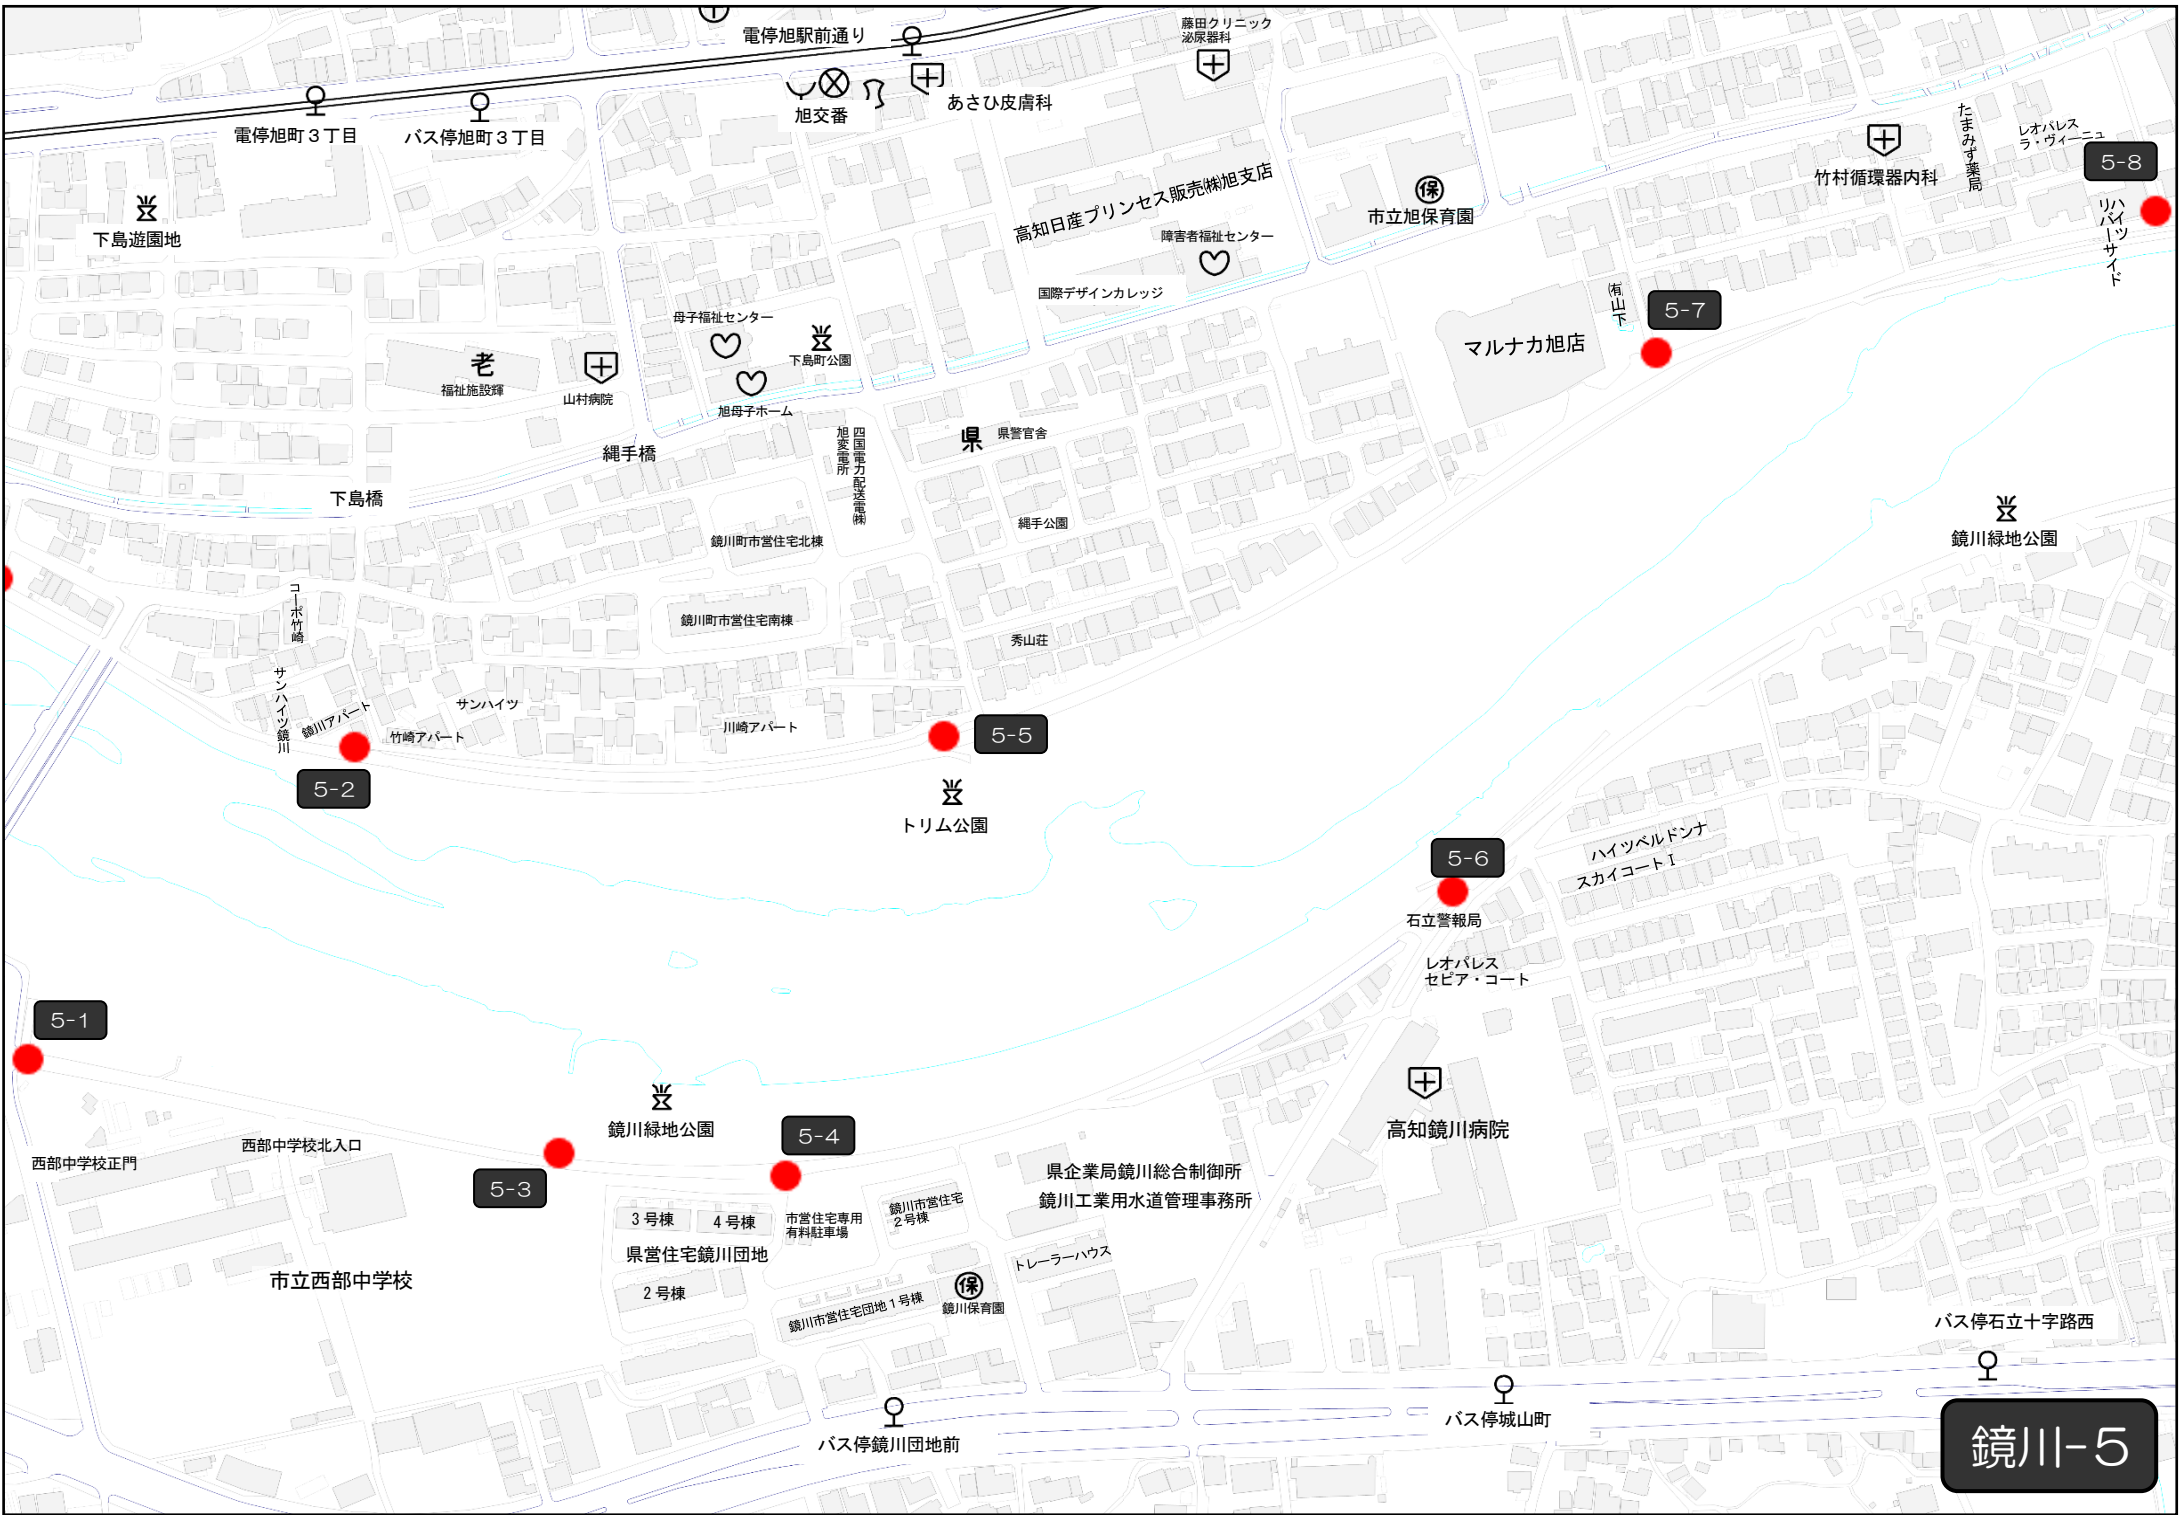

深田荘
堀地鍼灸院

4-6

鏡川漁業
協同組合

Make Slim
高知中央店

ルビナスかもべ

株式会社警建設

株式会社高知通信機
Au ショップ鴨部

鴨部わかば保育園

4-4

鏡川橋

新鏡川橋

電停旭前通り

電停旭町3丁目

バス停旭町3丁目

旭交番

あさひ皮膚科