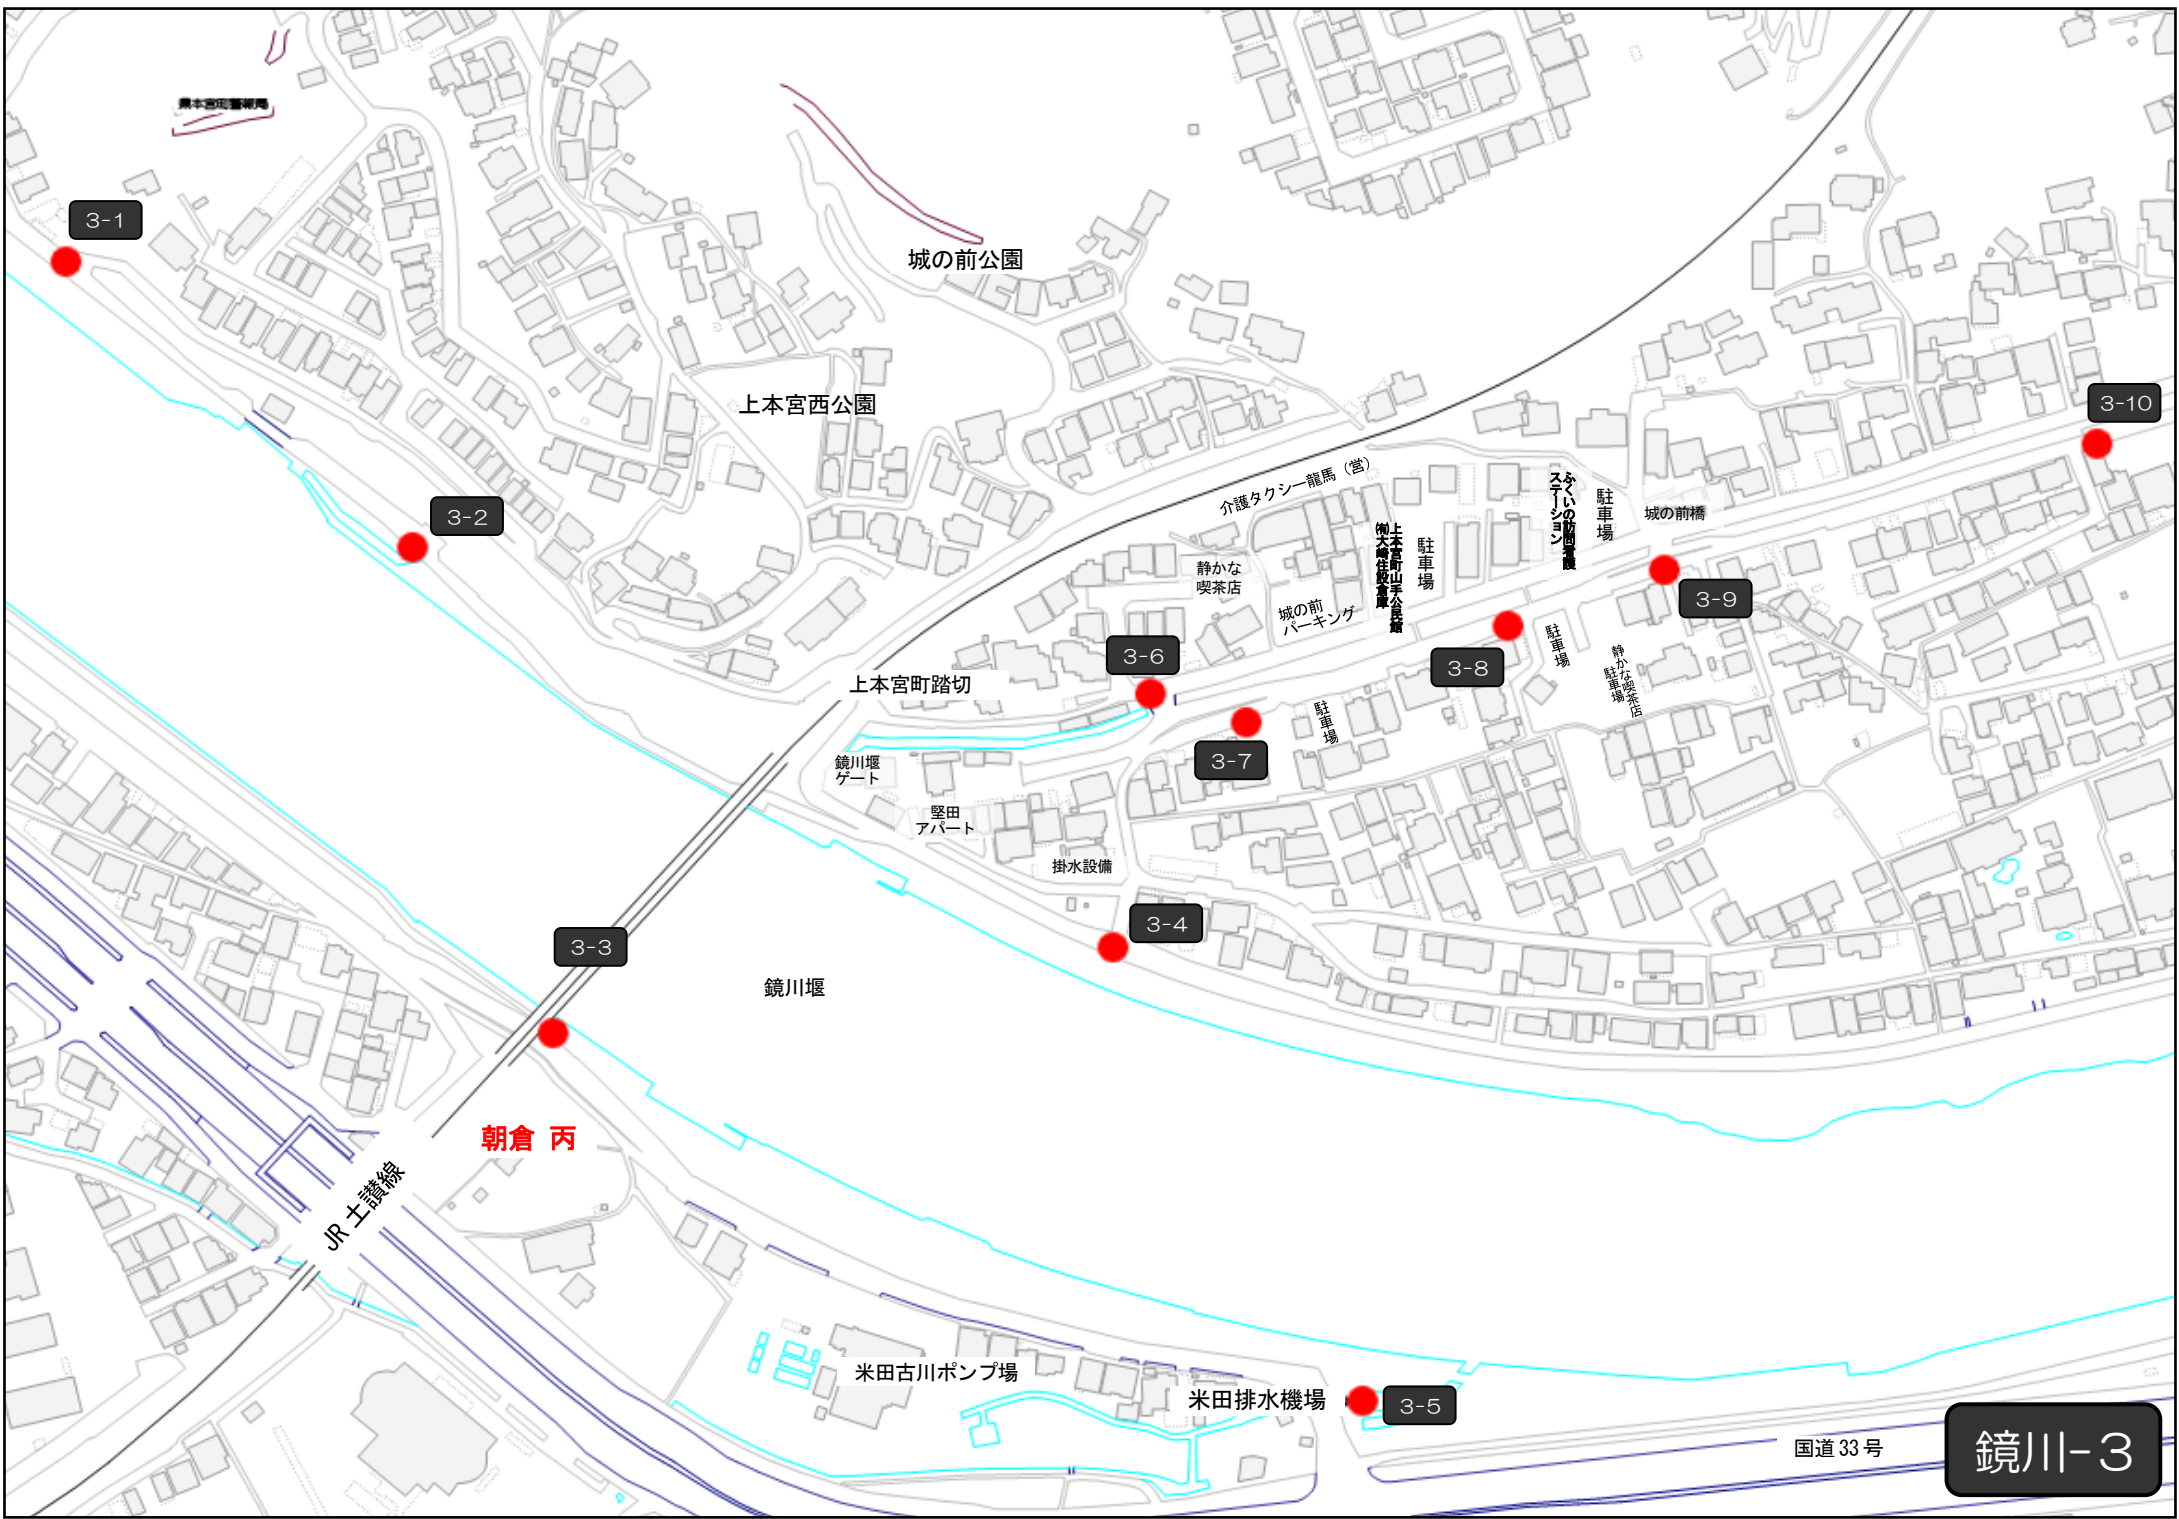

浦戸湾・七河川一斉清掃 集積場所地図「鏡川」

1-1

鏡川橋

宗安寺
きのこセンター

県道大河内朝倉停車場線

バス停宗安寺橋

宗安寺橋

神谷山法泉寺
鏡川霊苑

2-2

江ノ口鴨田堰
江ノ口鴨田堰

2-3

米田橋

(有) 興産産業

岩ヶ淵
公園

永山土木(有)

2-4

鏡川-2

3-1

3-2

3-3

3-6

3-7

3-4

3-8

3-5

3-9

3-10

城の前公園

上本宮西公園

上本宮町踏切

鏡川堰
ゲート

堅田
アパート