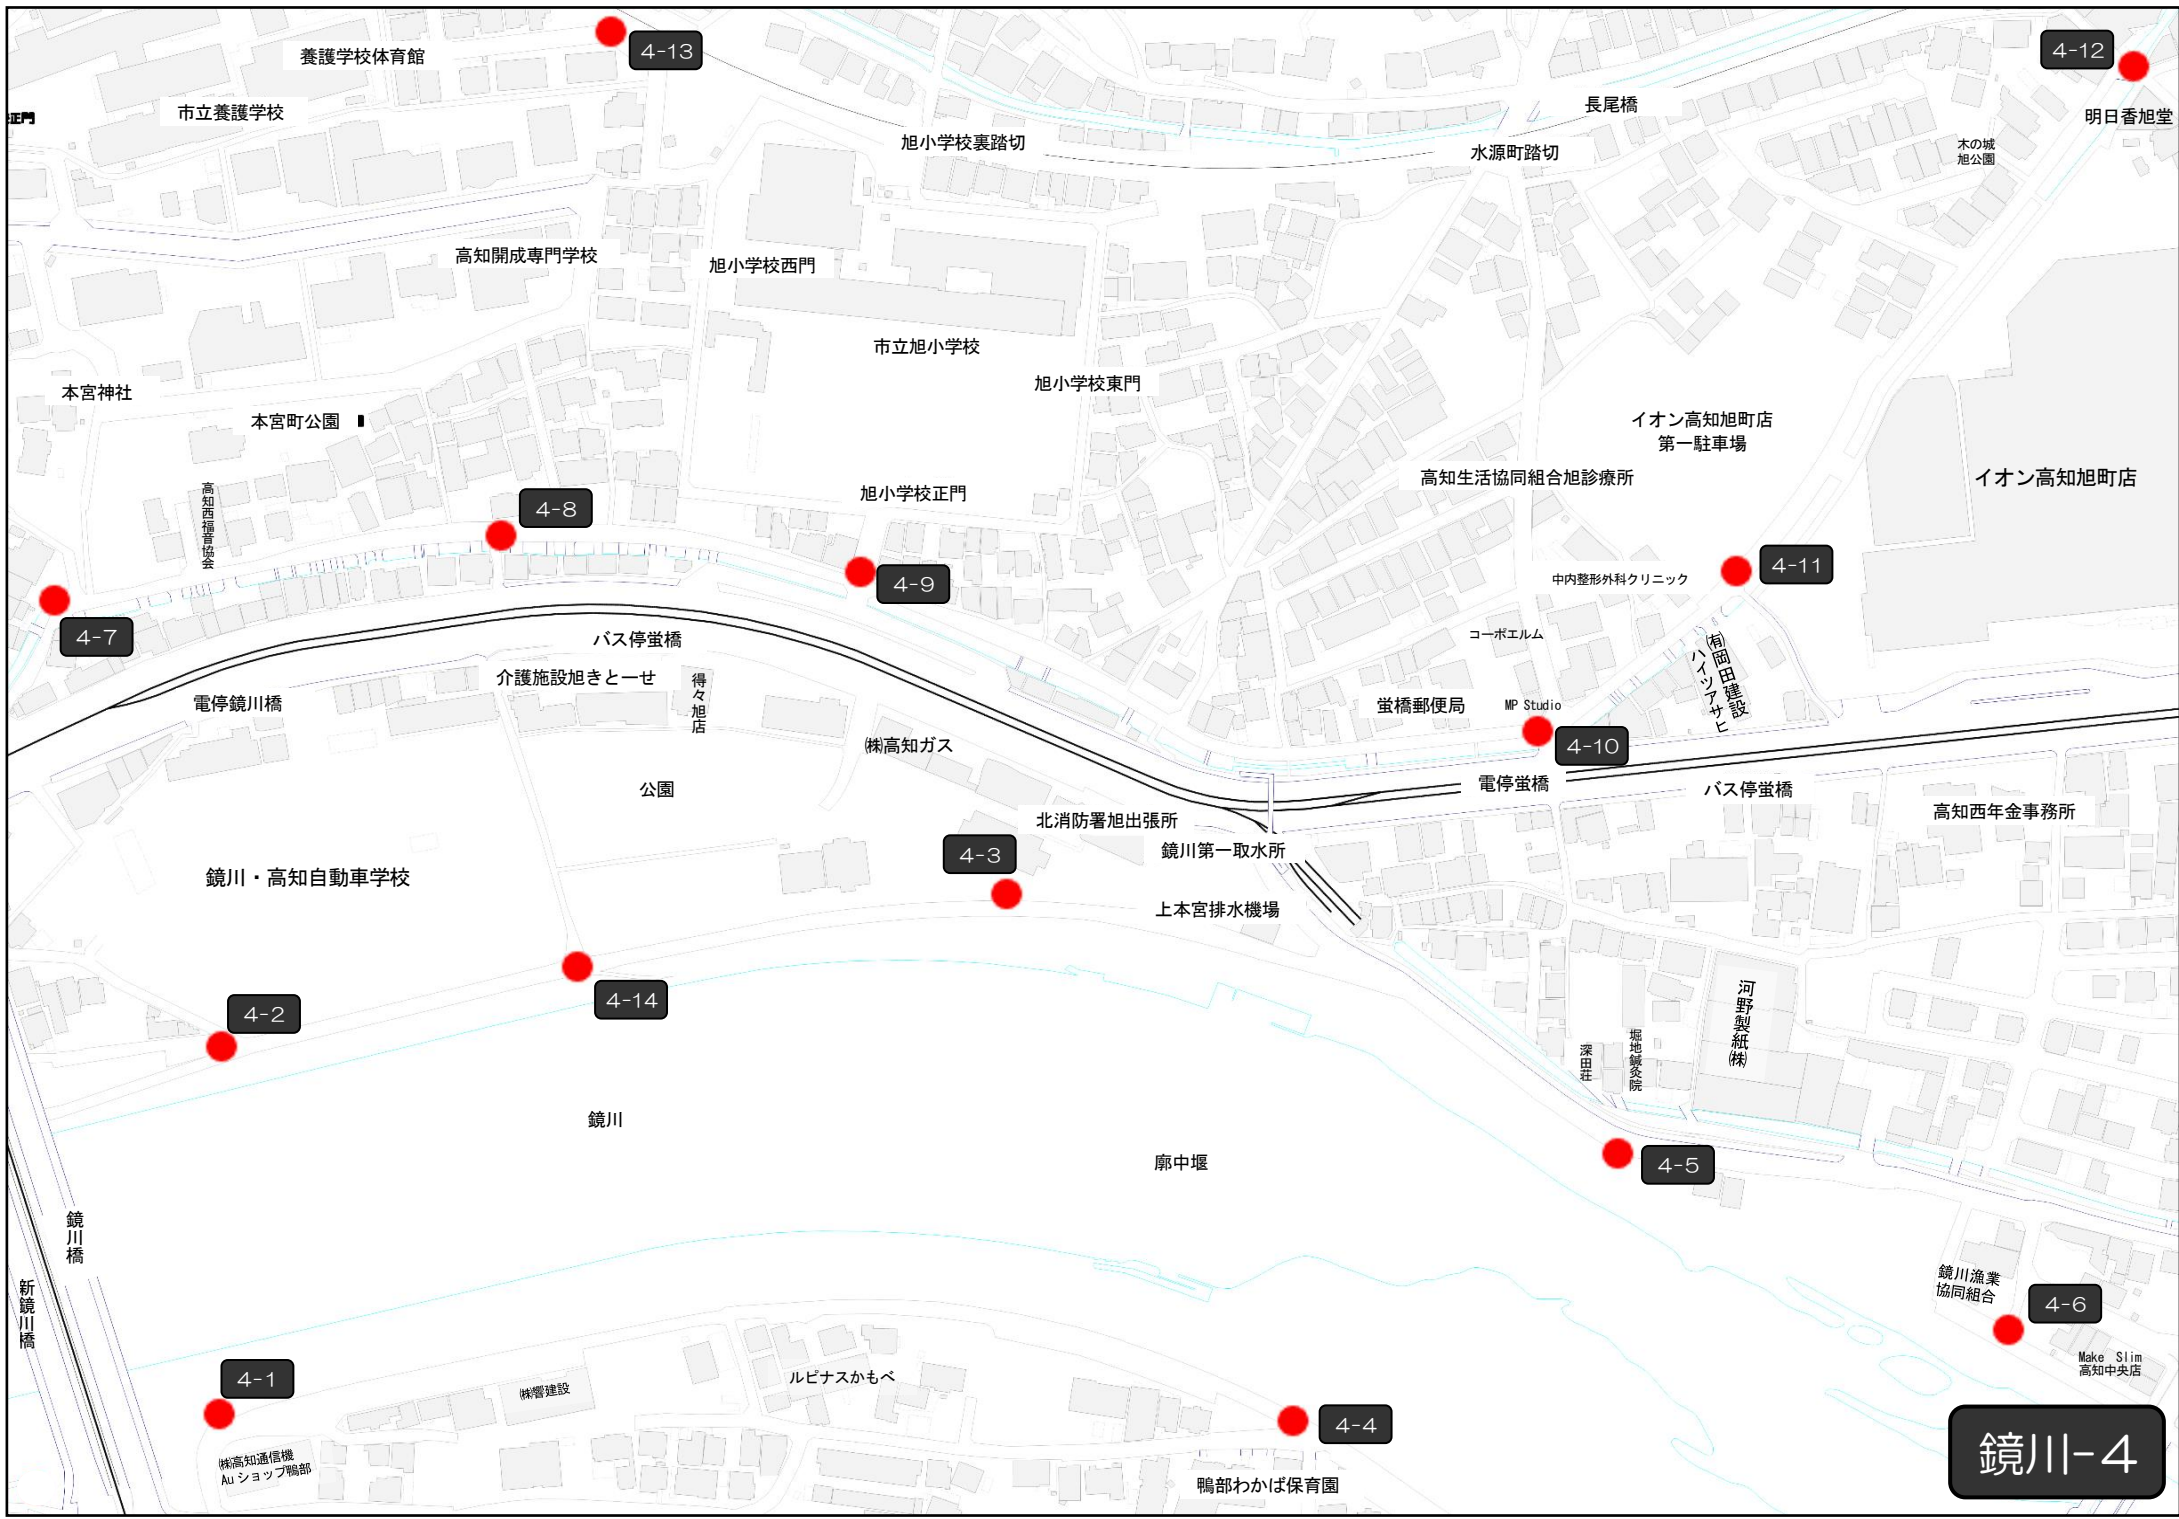

国道 33号

鏡川-3

鏡川-4

4-12

明日香旭堂

木の城
旭公園

長尾橋

水源町踏切