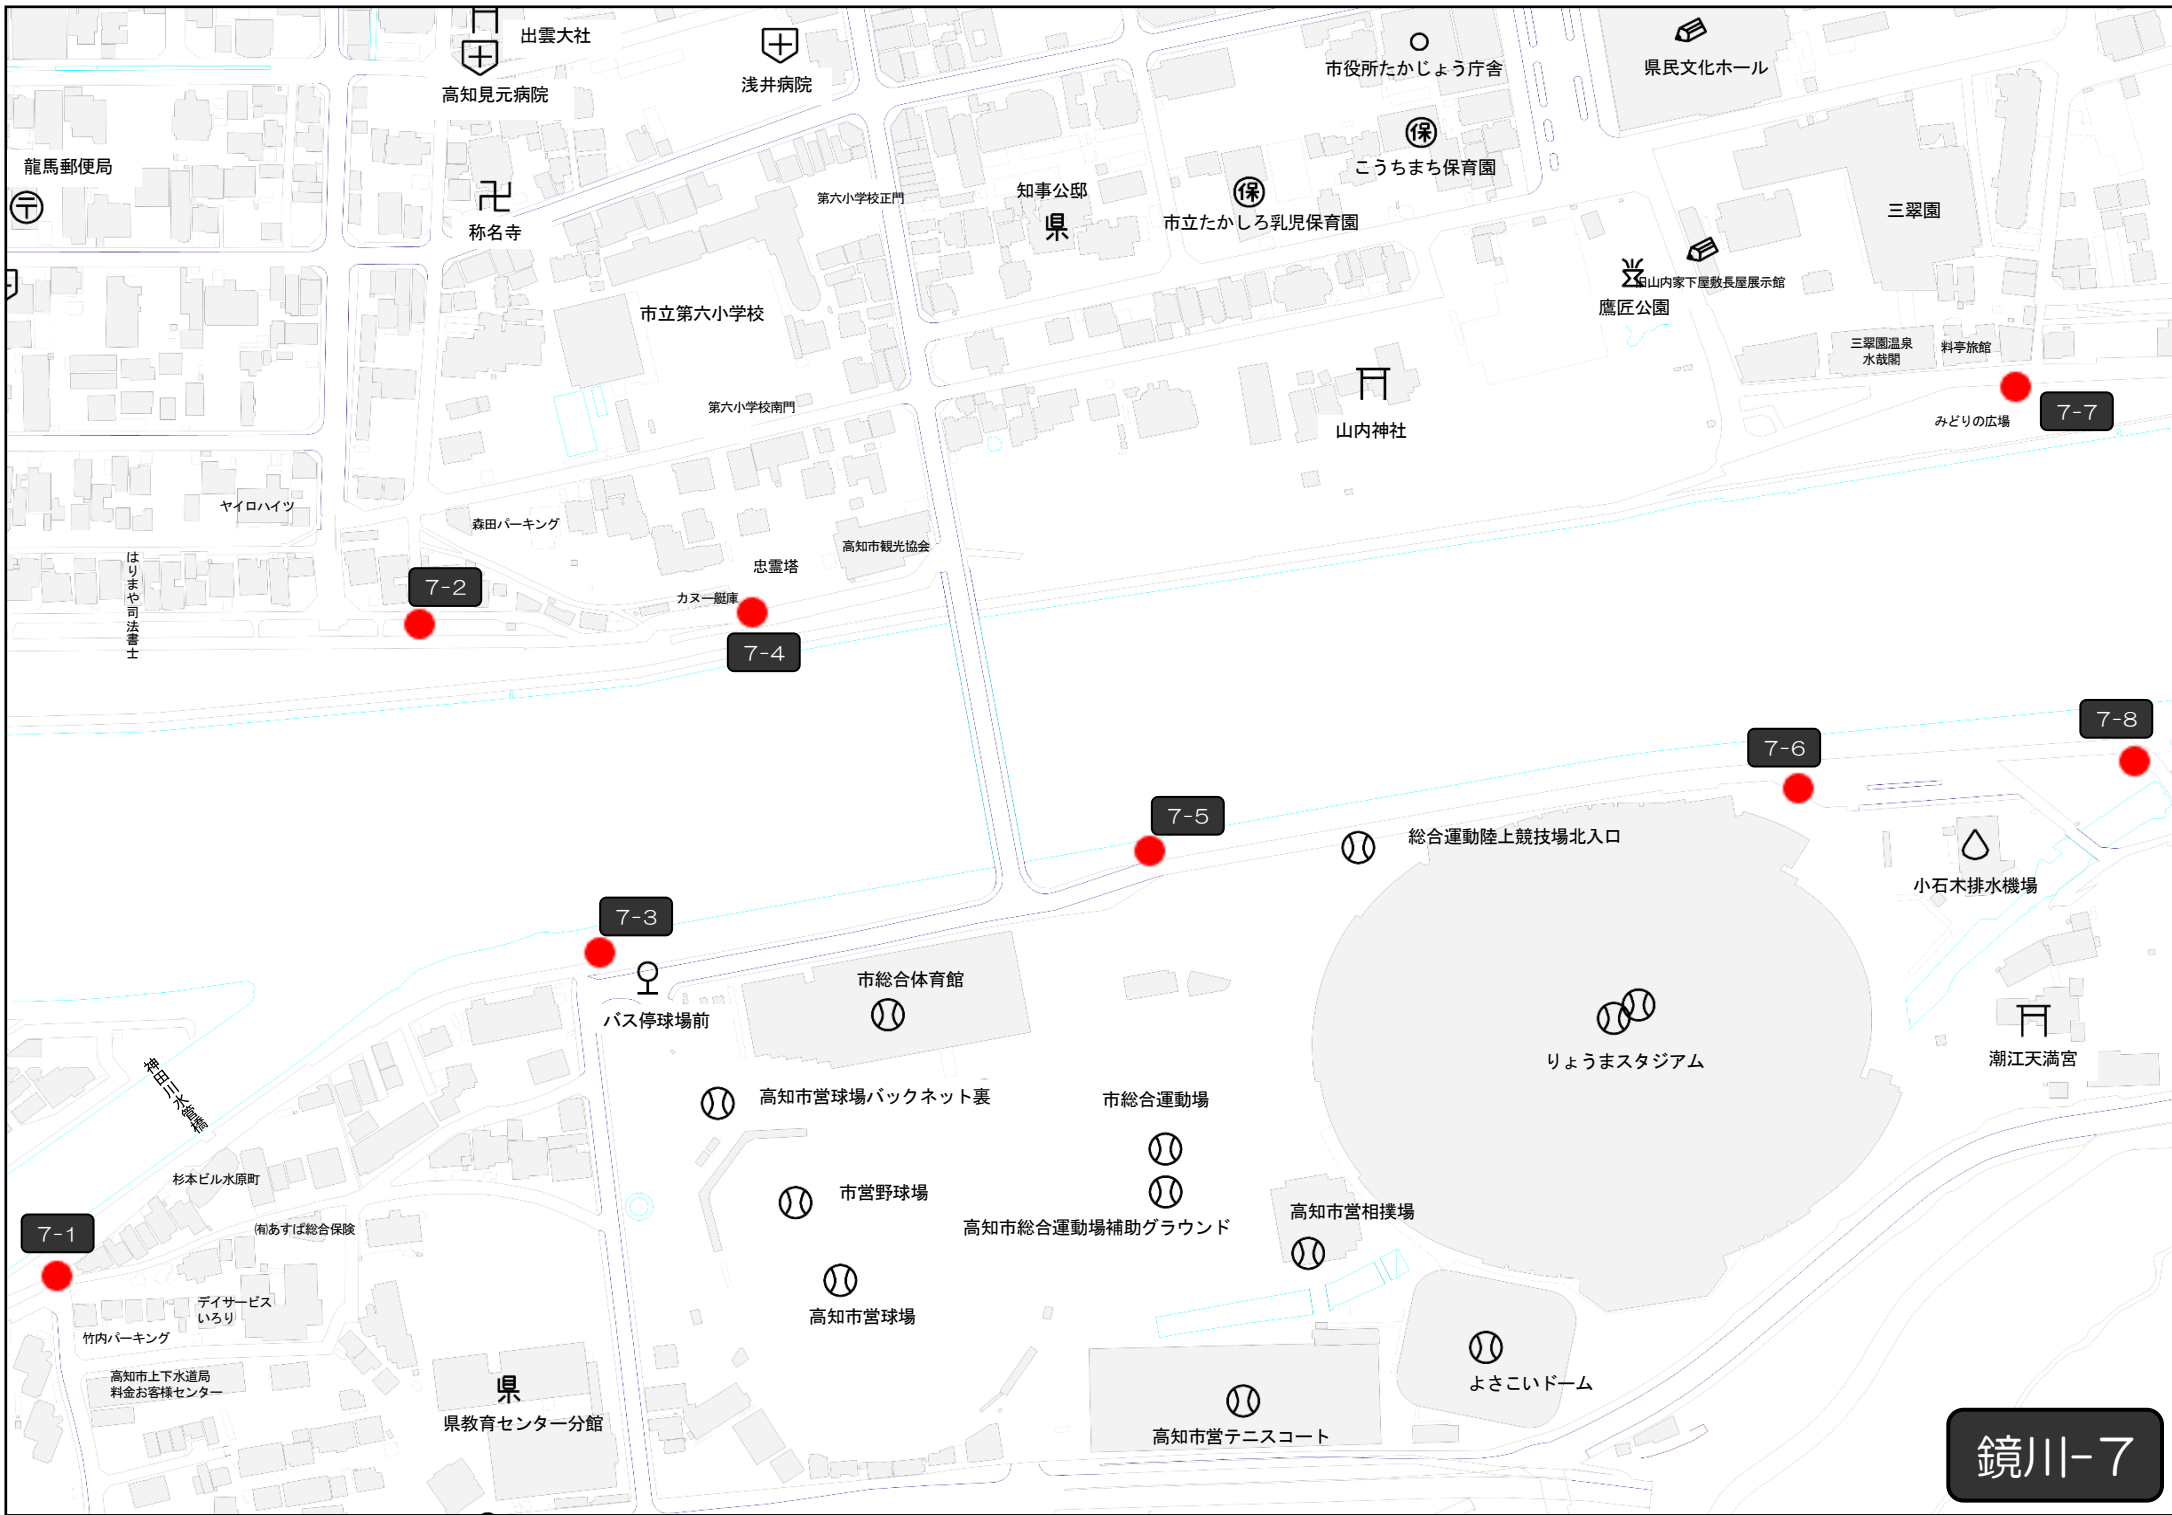

ハイッ鏡川
スケイプ
コホリバー

6-8

ファミリーマート
高知東石立店

月の瀬橋

6-10

サーパス月の瀬橋

バス停月の瀬橋

昭和シェル・ビシィティ月の瀬SS

テルク設計
測量事務所

東石立店
アトム電気

つちばし診療所

高野寺

石丸眼科

松洲川公園

ヒューマンビジネス専修学校

竹下病院