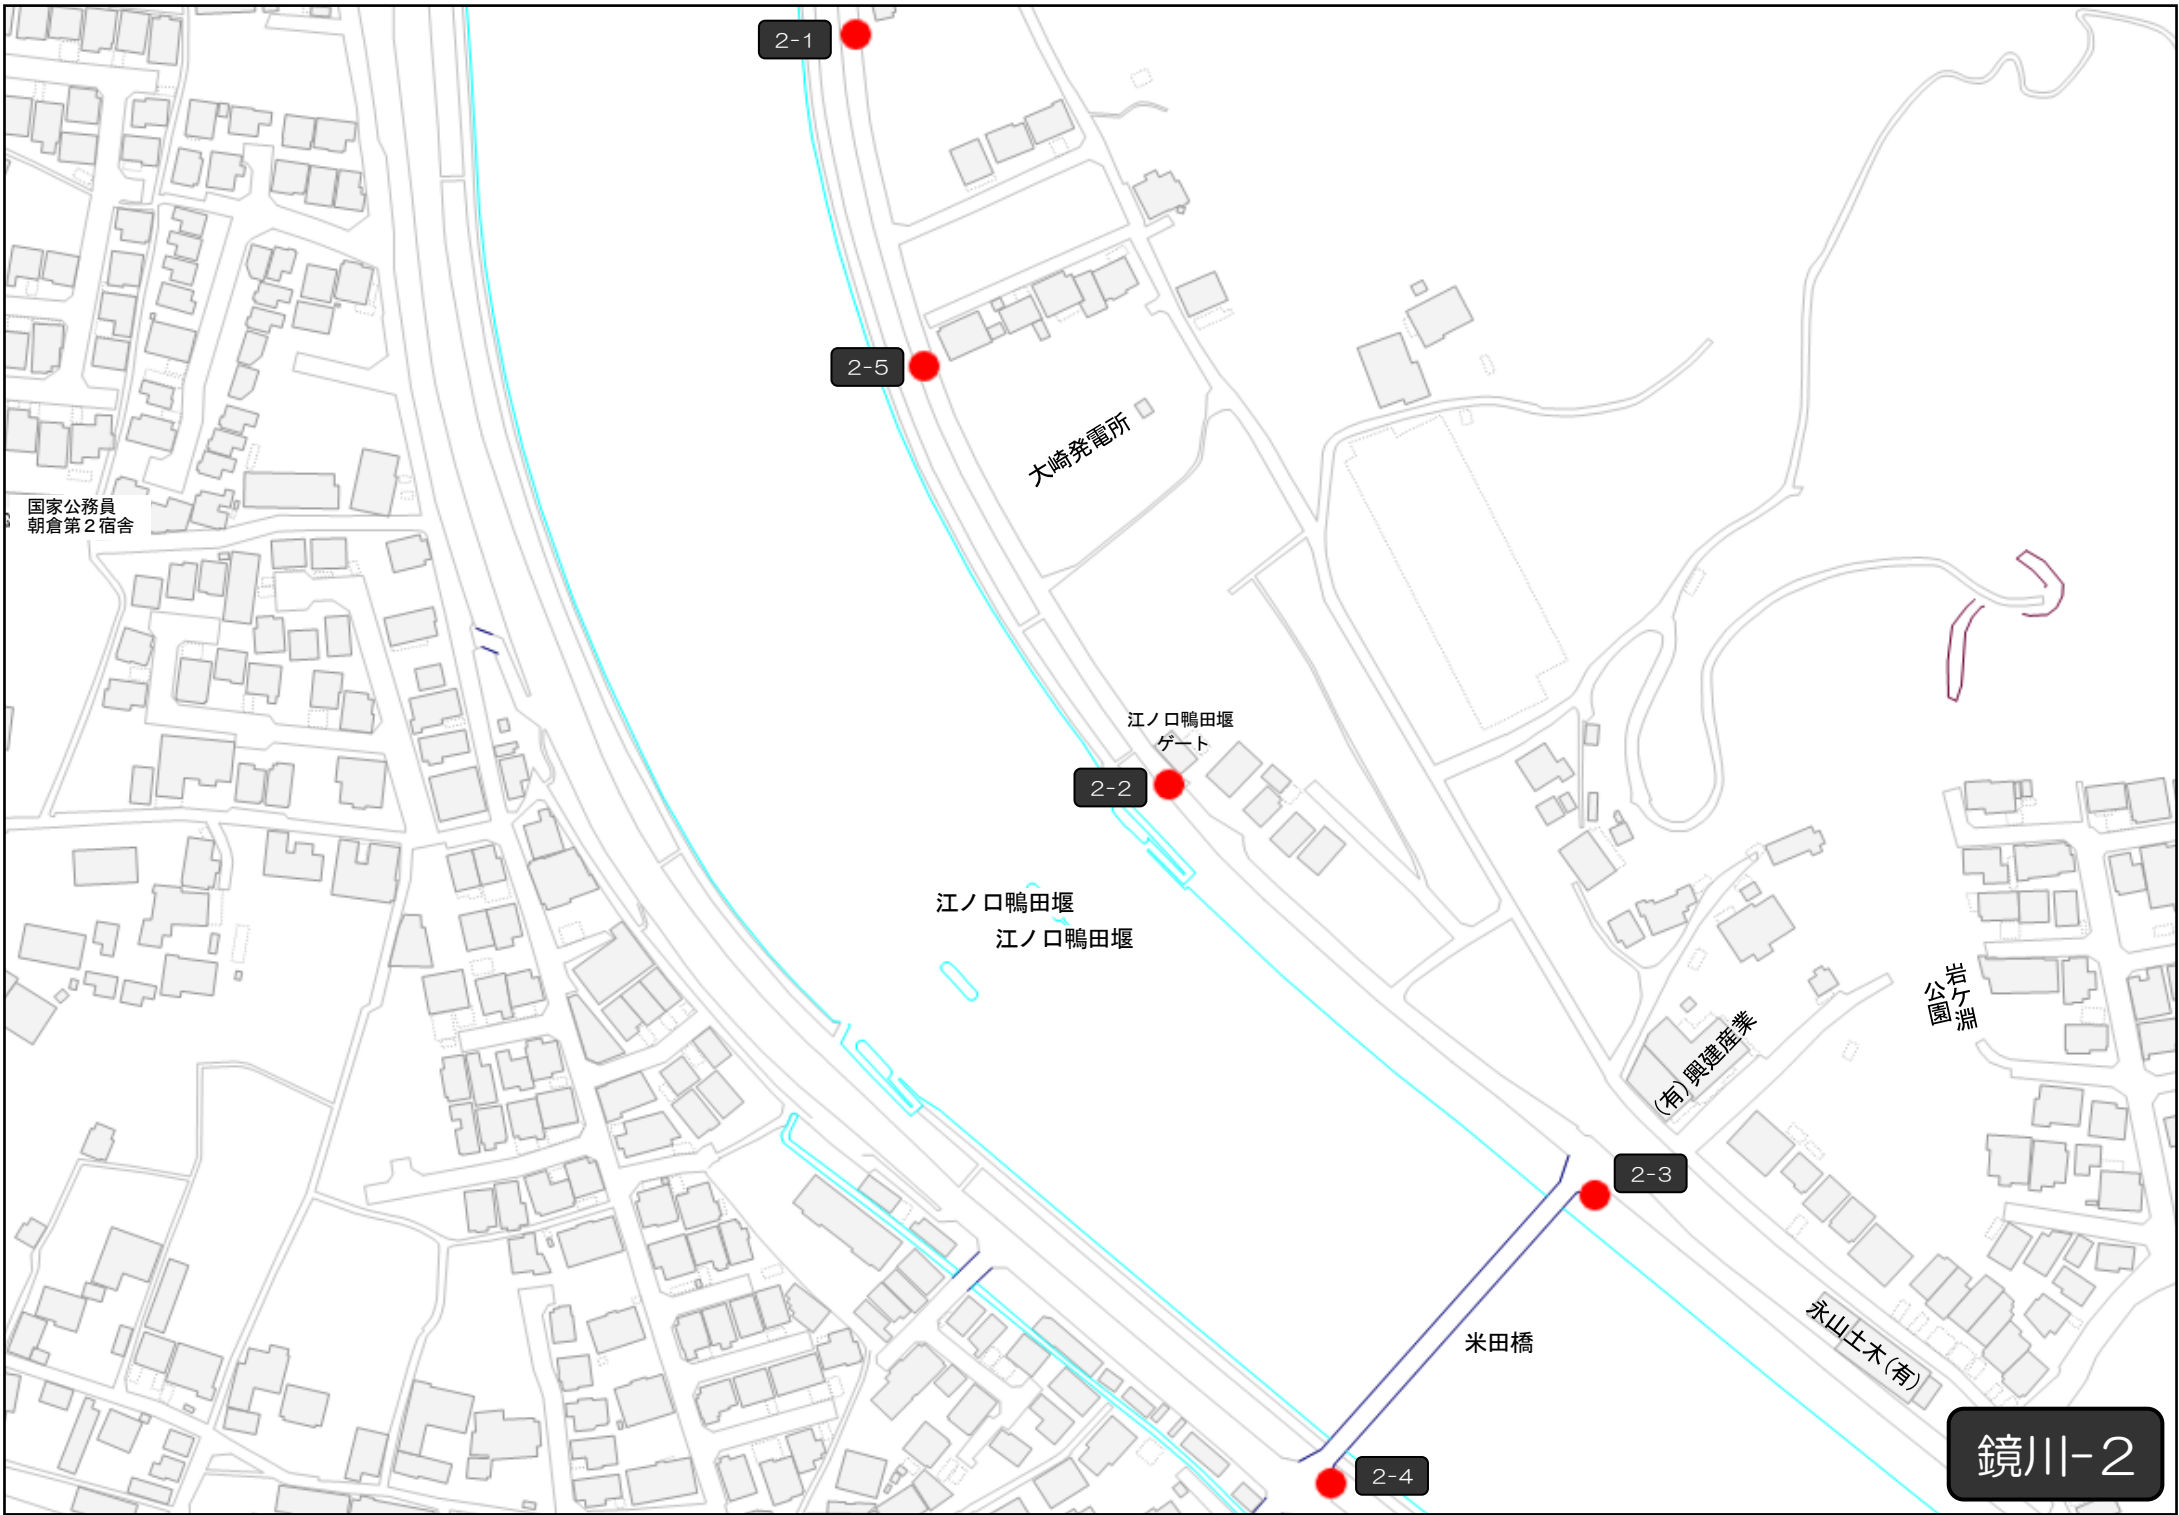

浦戸湾・七河川一斉清掃 集積場所地図「鏡川」

1-1

鏡川橋

宗安寺
きのこセンター

県道大河内朝倉停車場線

バス停宗安寺橋

宗安寺橋

神谷山法泉寺
鏡川霊苑

バス停宗安寺口

1-2

鏡川-1

2-1

2-5

大崎発電所

国家公務員
朝倉第2 宿舎

江ノ口鴨田堰
ゲート

国道 33号

鏡川-3

鏡川-4

4-12

明日香旭堂

木の城
旭公園

長尾橋

水源町踏切