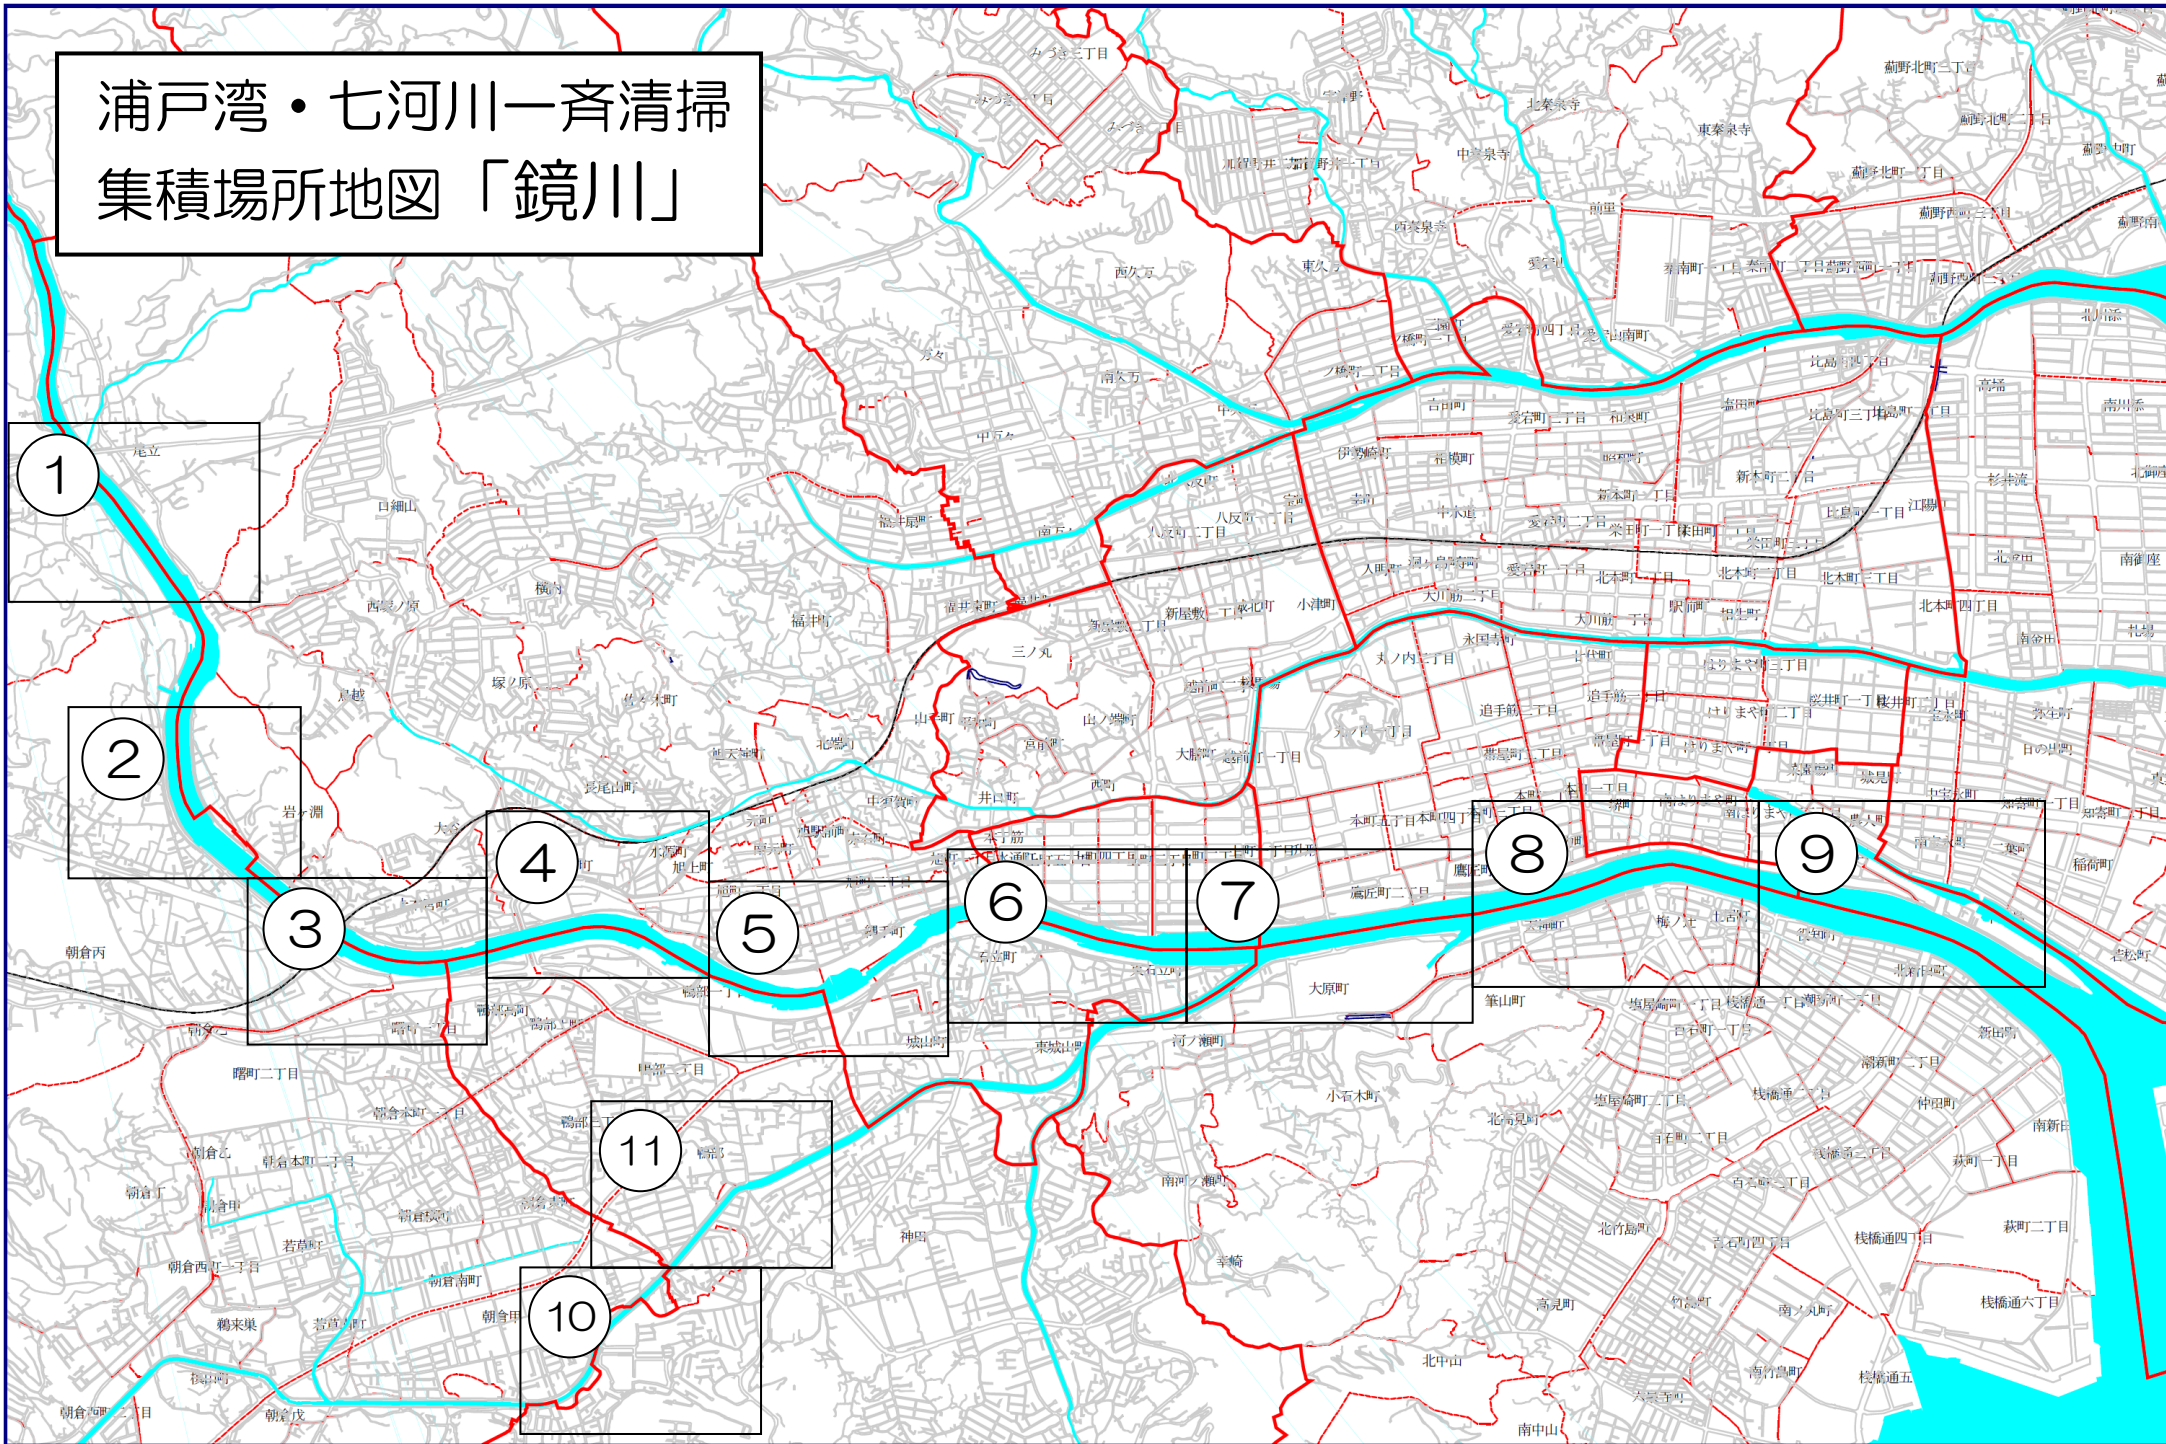

浦戸湾・七河川一斉清掃 集積場所地図「鏡川」

1-1

鏡川橋

宗安寺
きのこセンター

県道大河内朝倉停車場線

バス停宗安寺橋

宗安寺橋

神谷山法泉寺
鏡川霊苑