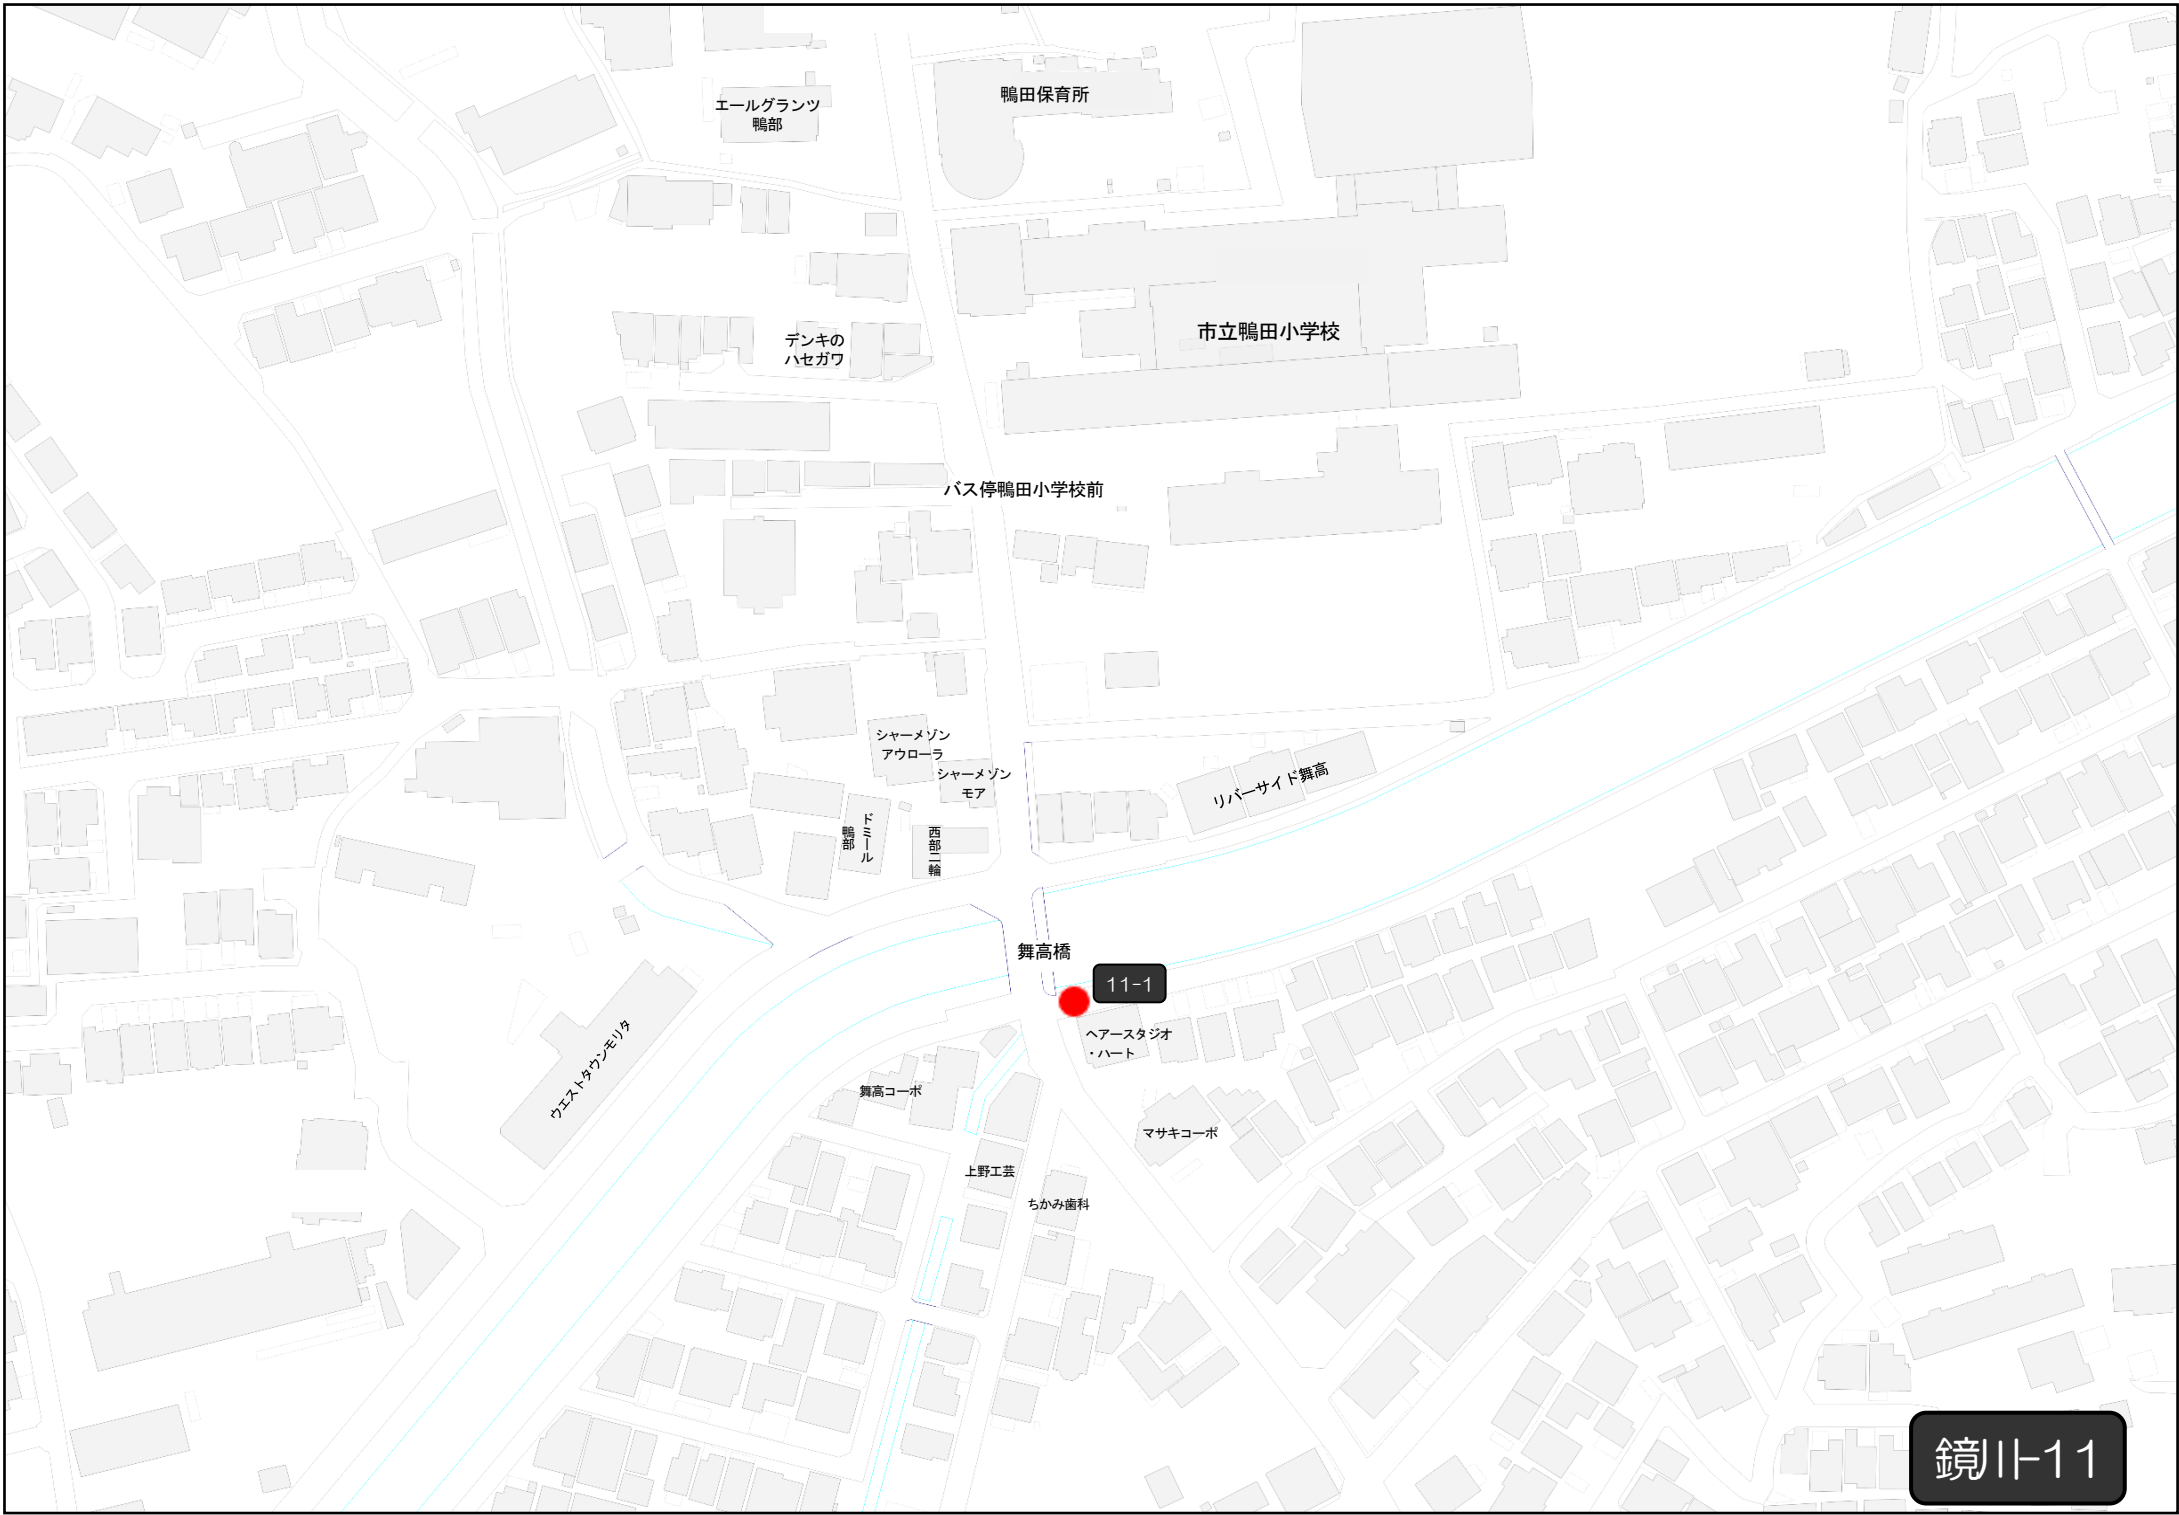

鏡11-10

エールグランツ
鴨部

鴨田保育所

デンキの
ハセガワ

市立鴨田小学校

バス停鴨田小学校前

シャーマゾン
アウローラ
シャーマゾン
モア

リバーサイド舞高