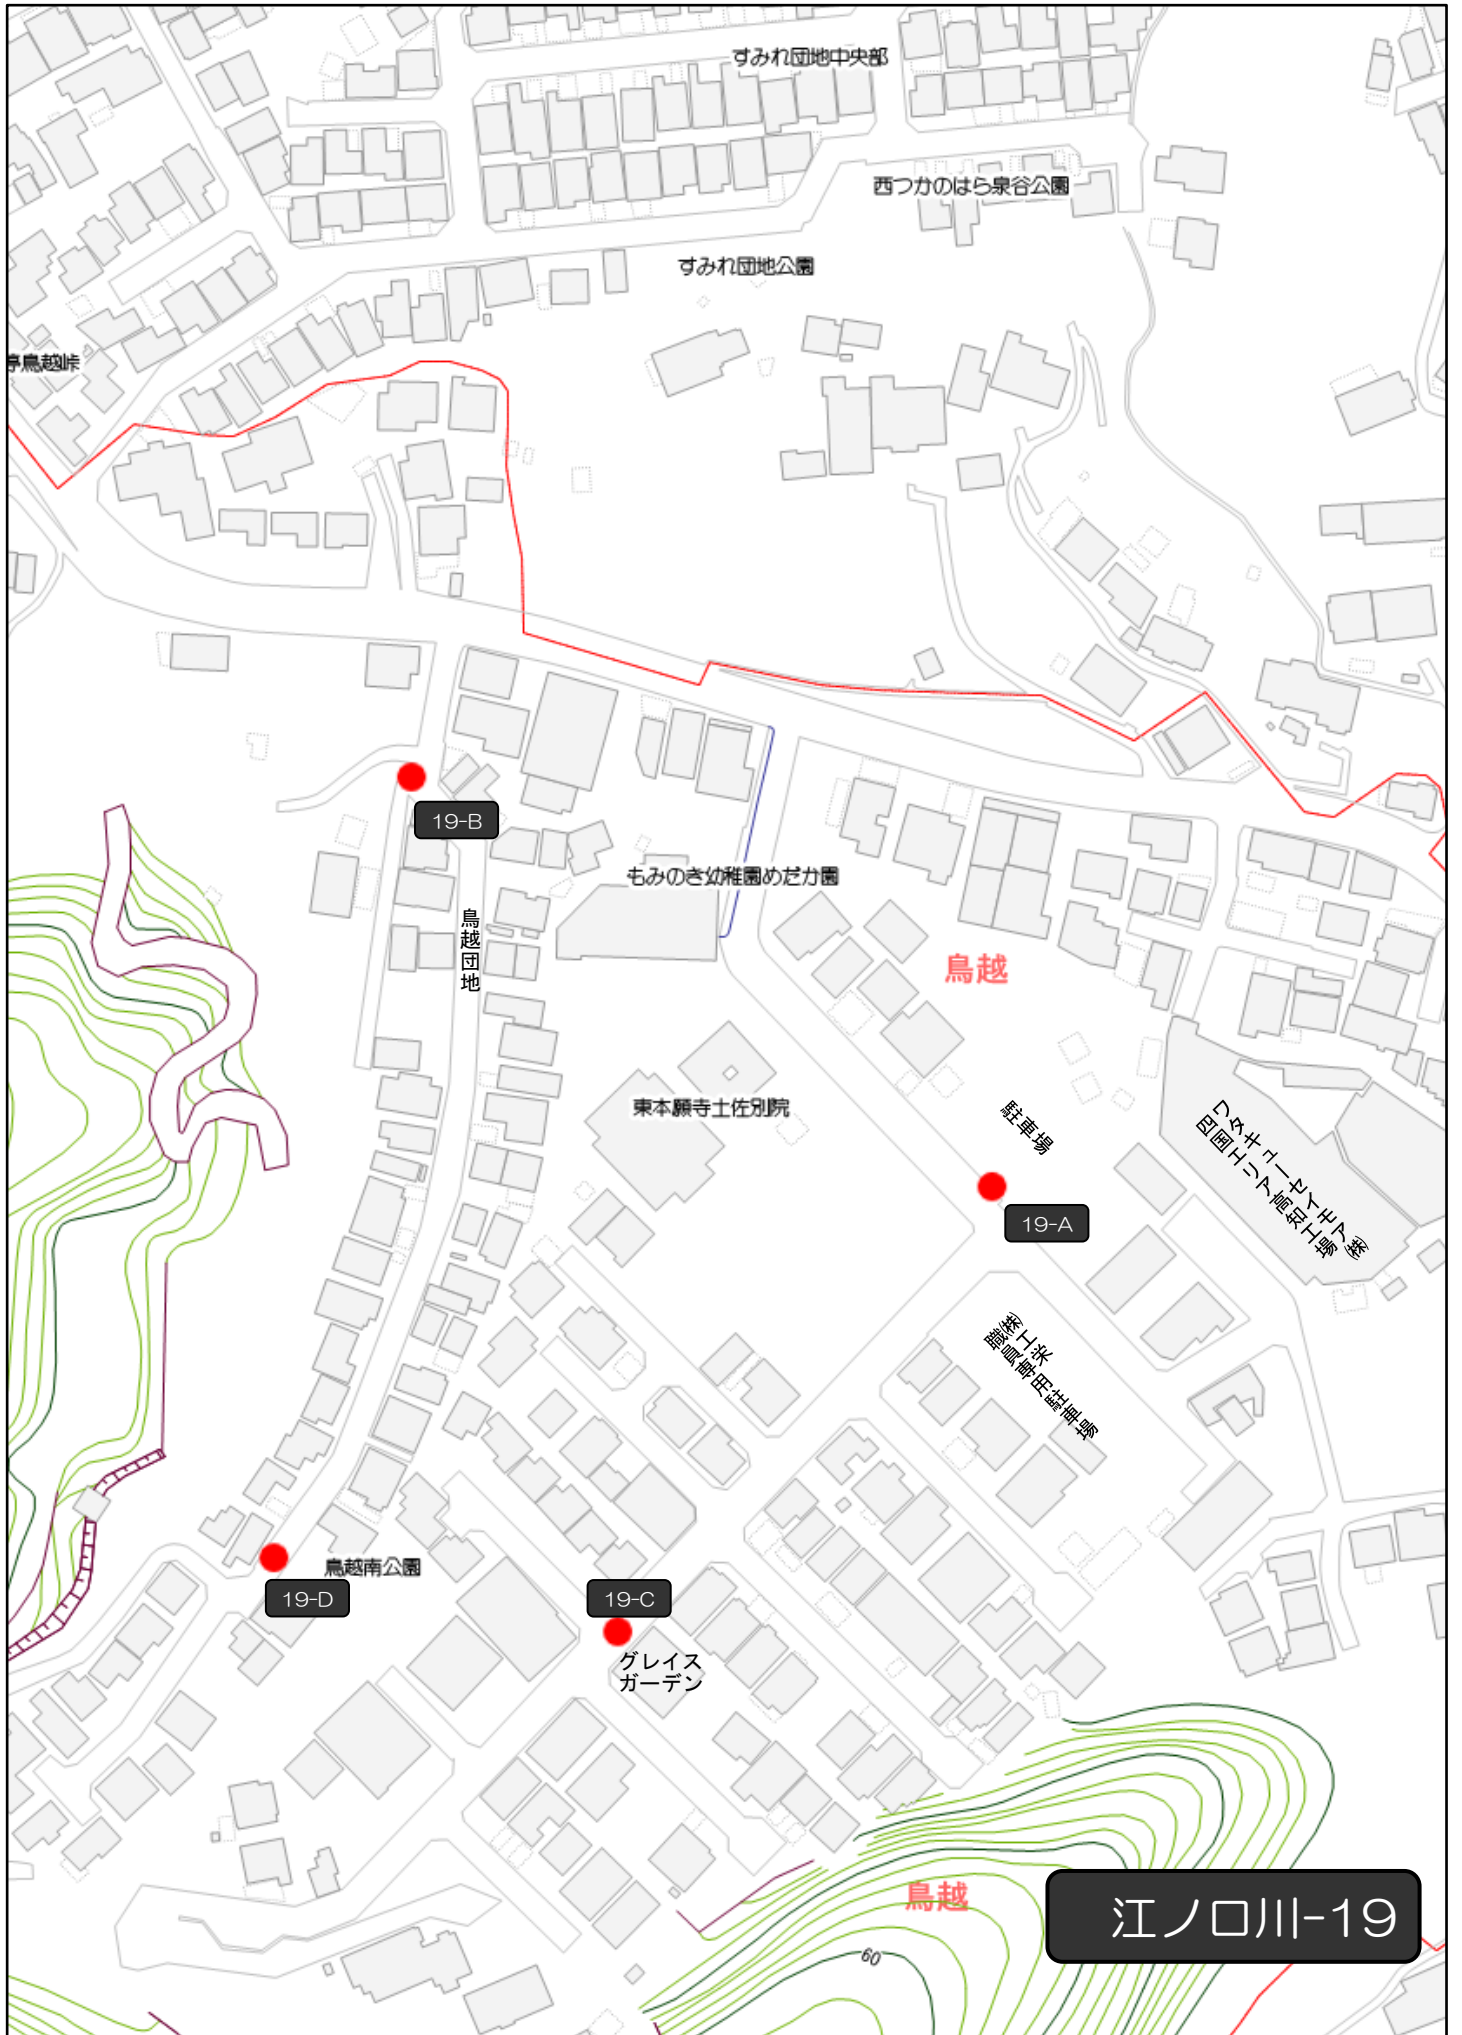

南御

むかしのクリニック

真宗寺

真田公園

一文橋

一文橋

一文橋

18-A

18-B

18-C

江ノ口川-18

すみれ団地中央部

西つかのはら泉谷公園

すみれ団地公園

鳥越峠

19-B