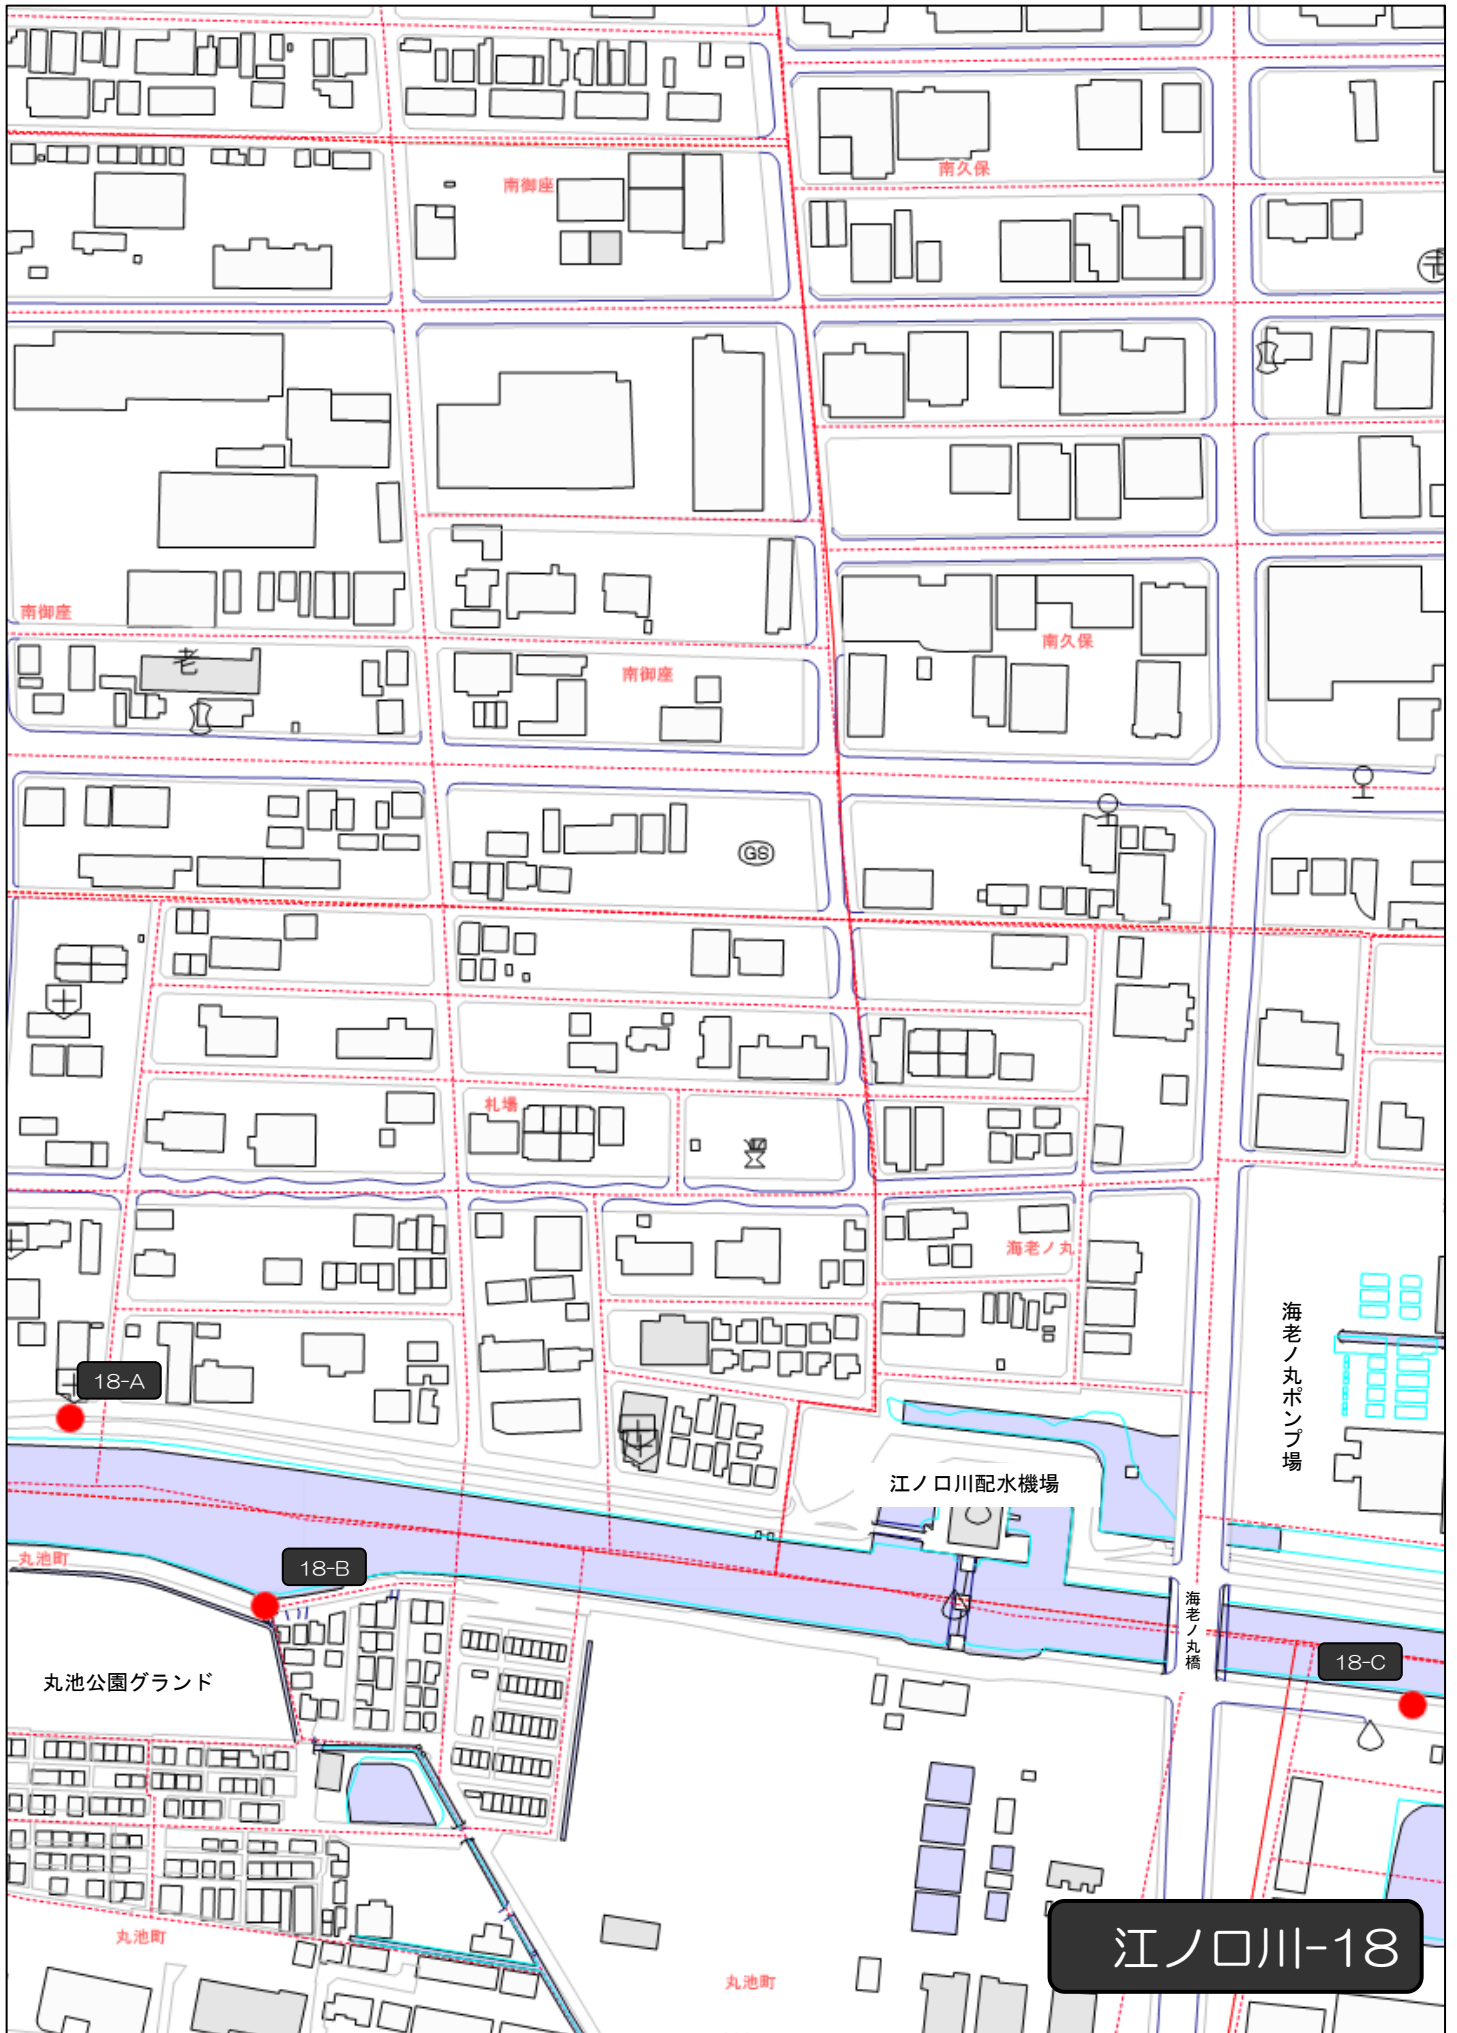

南御

むかしのクリニック

真宗寺

真田公園

一文橋

一文橋

一文橋

18-A

18-B

18-C

江ノ口川-18

すみれ団地中央部

西つかのはら泉谷公園

すみれ団地公園

鳥越峠

19-B