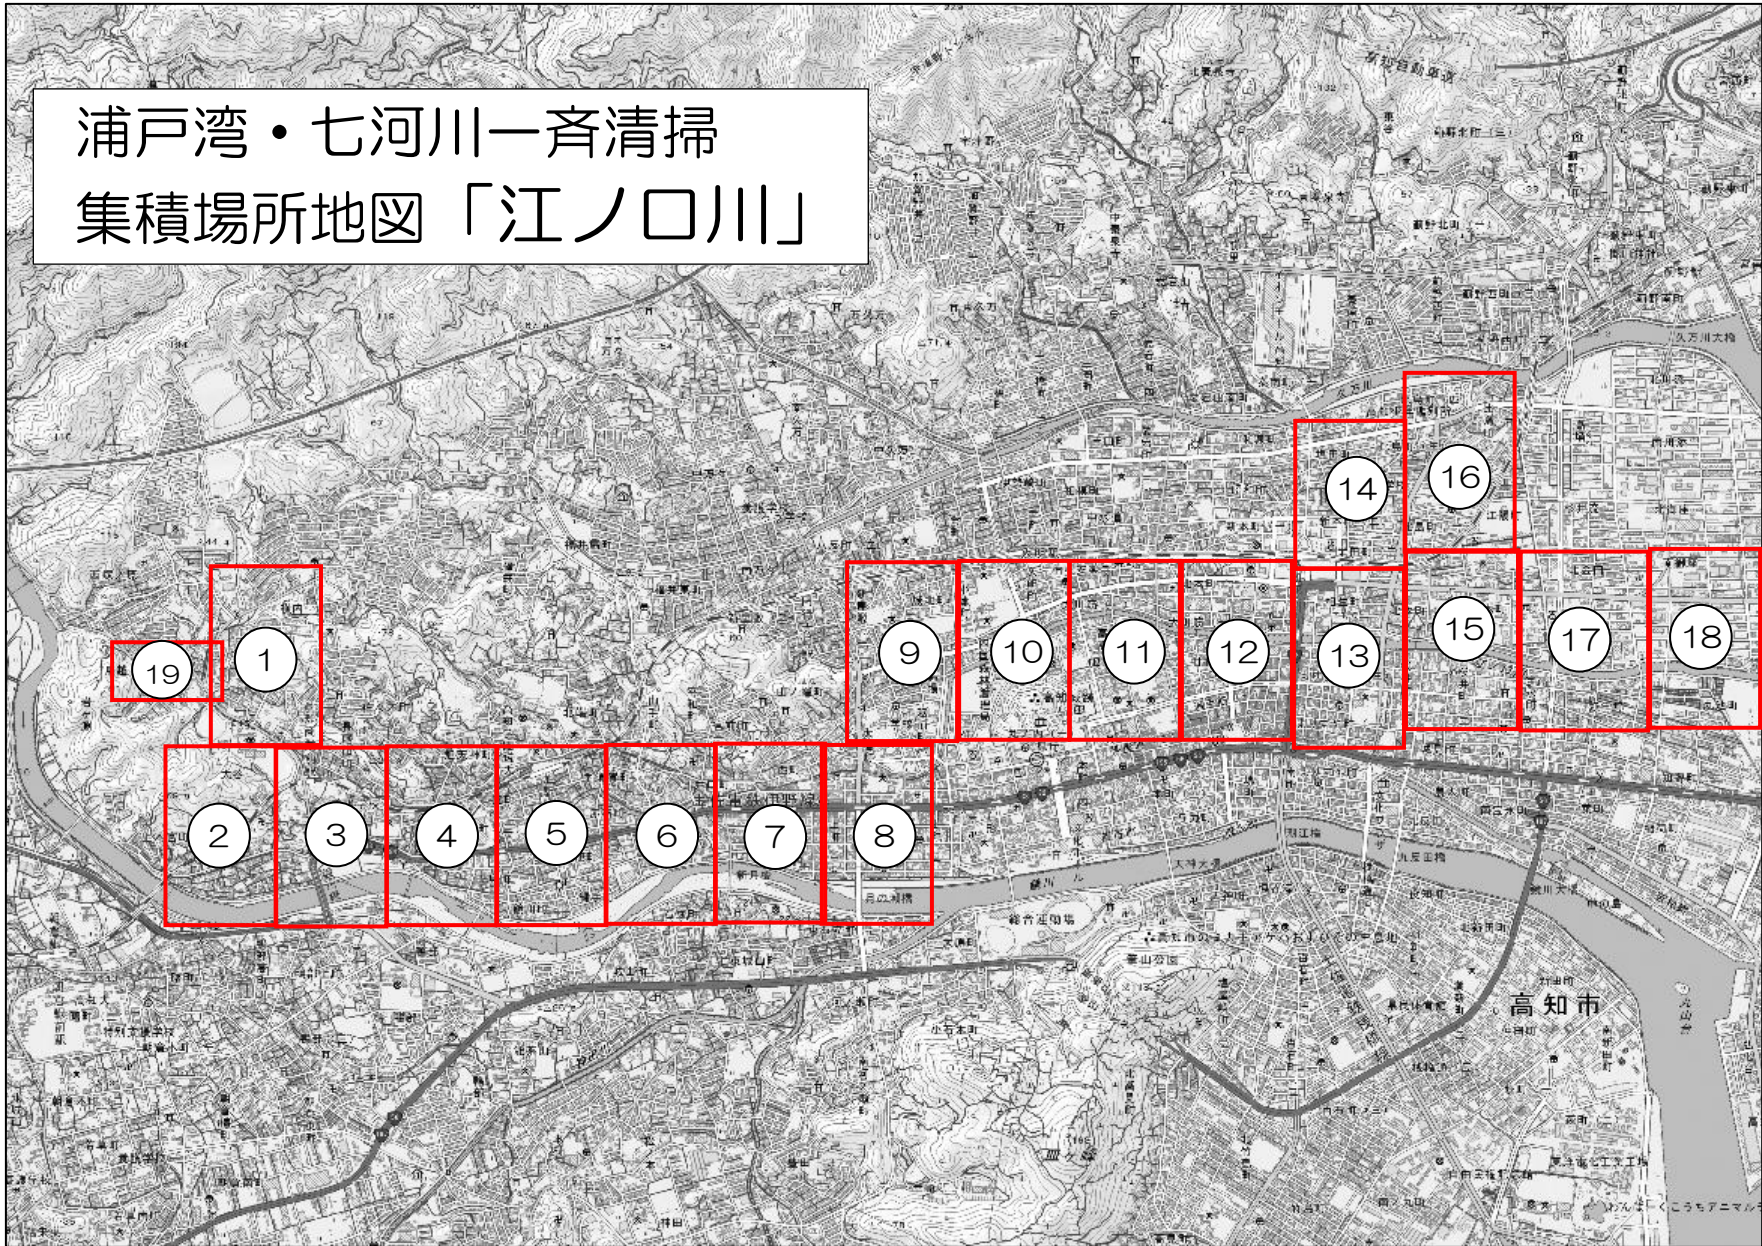

浦戸湾・七河川一斉清掃
集積場所地図「江ノ口川」

江ノ口川-1

高知商業高等学校グラウンド

市立高知商業高等学校

長尾山町

高知商業高等学校
バックネット

高知旭街包括
支援センター

医療法人徳泉会
介護老人施設
ピアハウス高知

旭町2丁目

旭町2丁目

旭町2丁目

江ノ口川-5

江ノ口川-7

江ノ口川-8

江ノ口川-10

江ノ口川-11