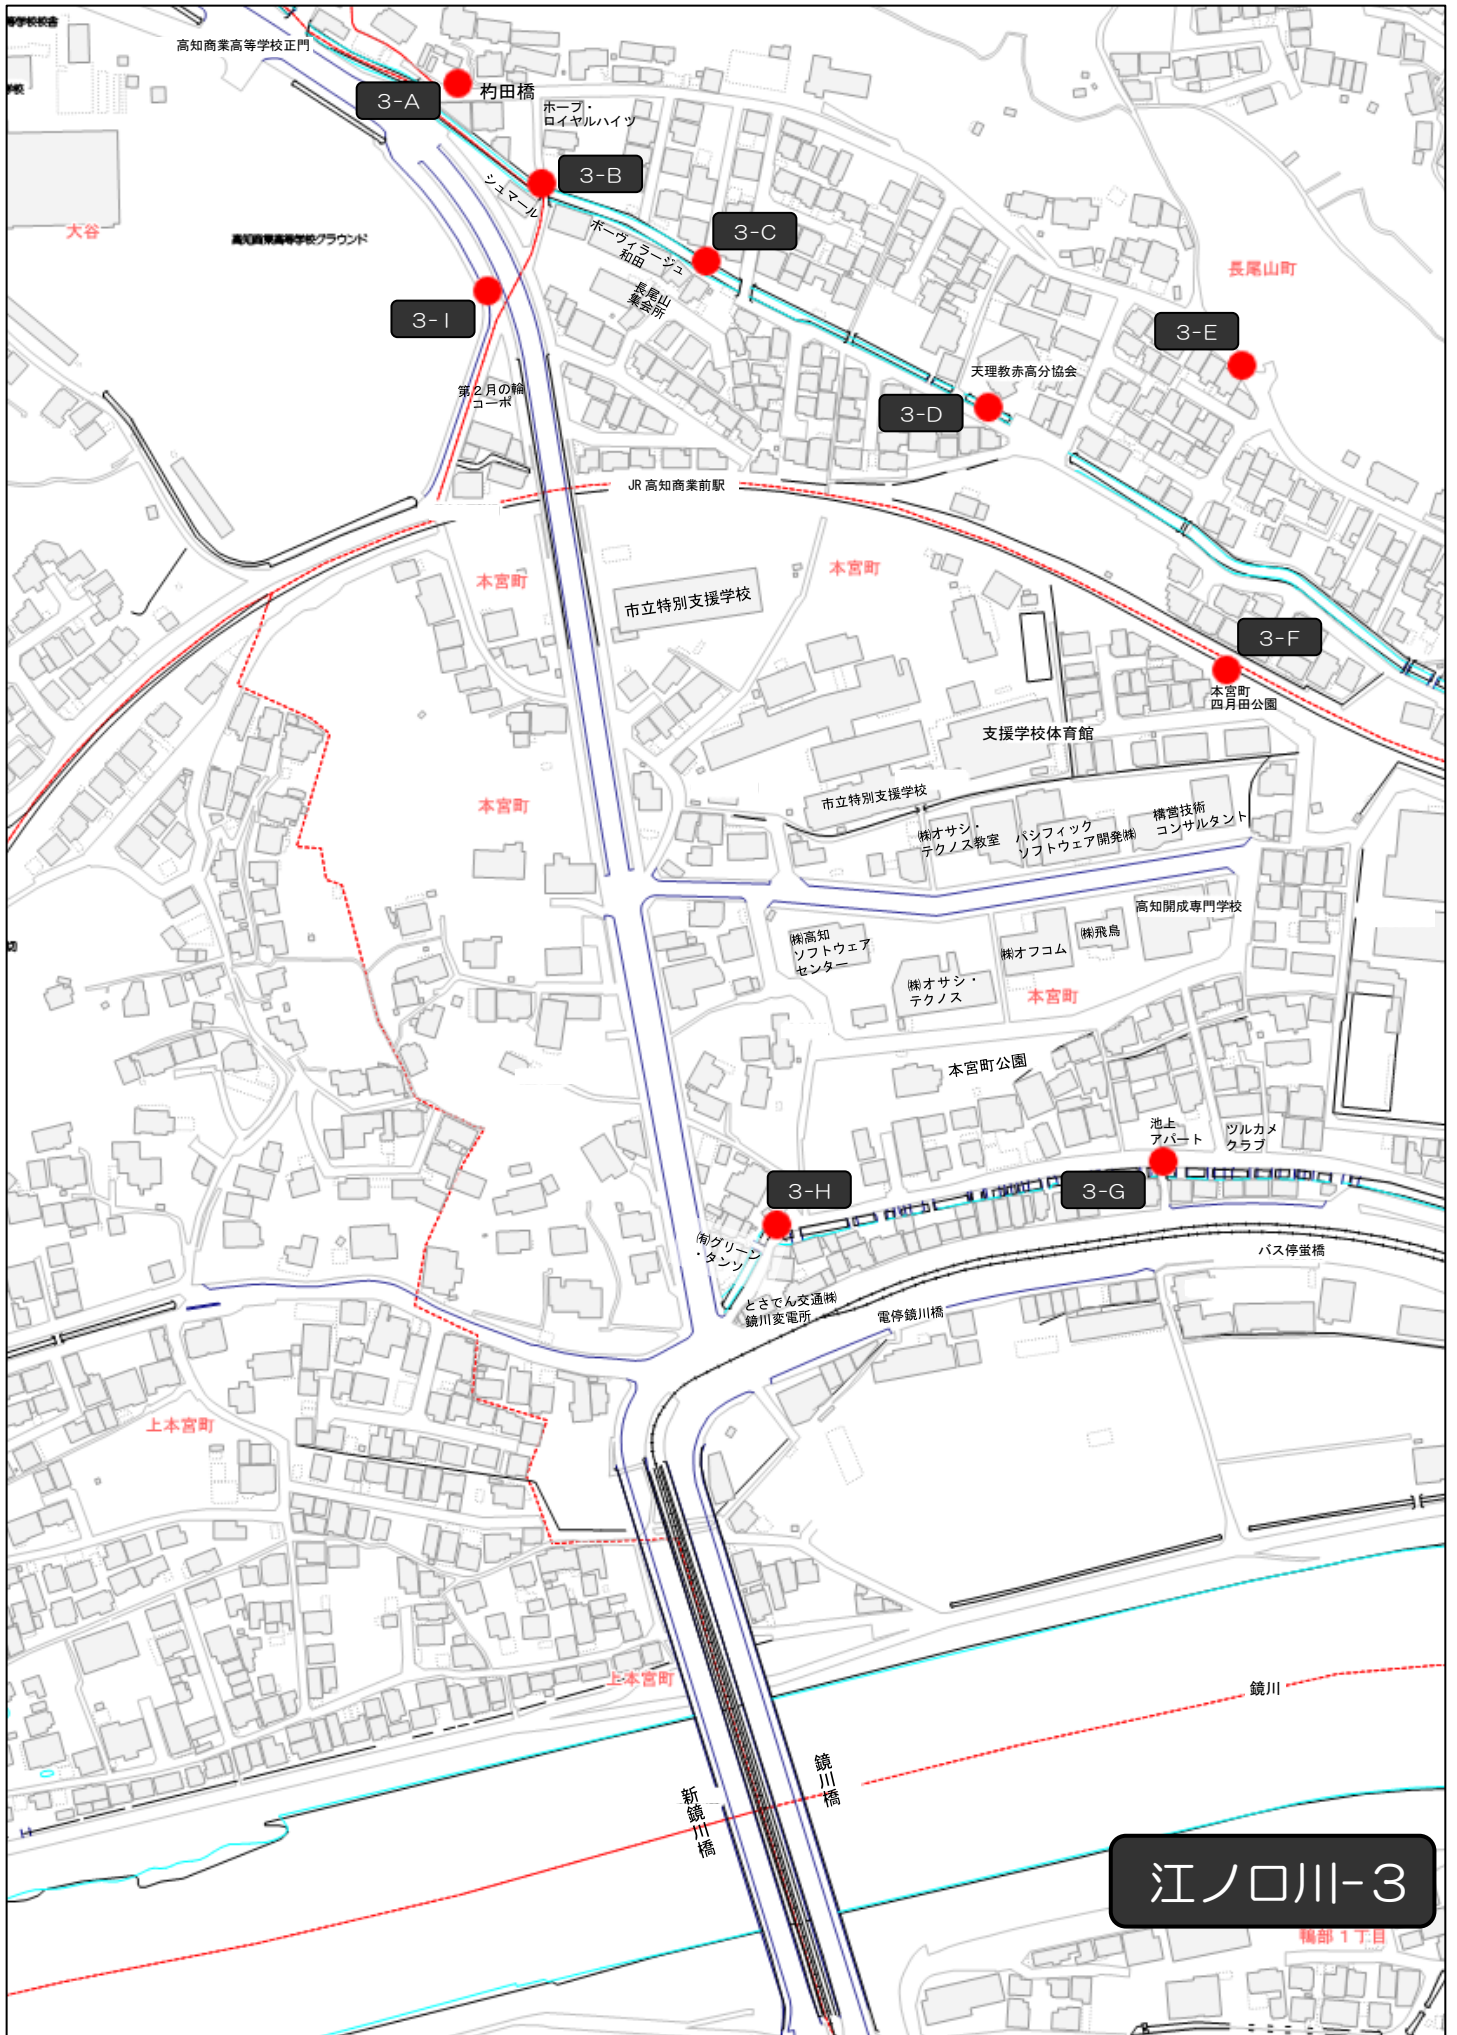

1-C

1-D

1-E

1-F

1-G

1-H

1-I

江ノ口川-3

欄部 1丁目

市立旭東小学校

市立旭東小学校
正門前

5-B

旭みどりや
ロジテックス

旭天神橋

5-A

旭駅前町