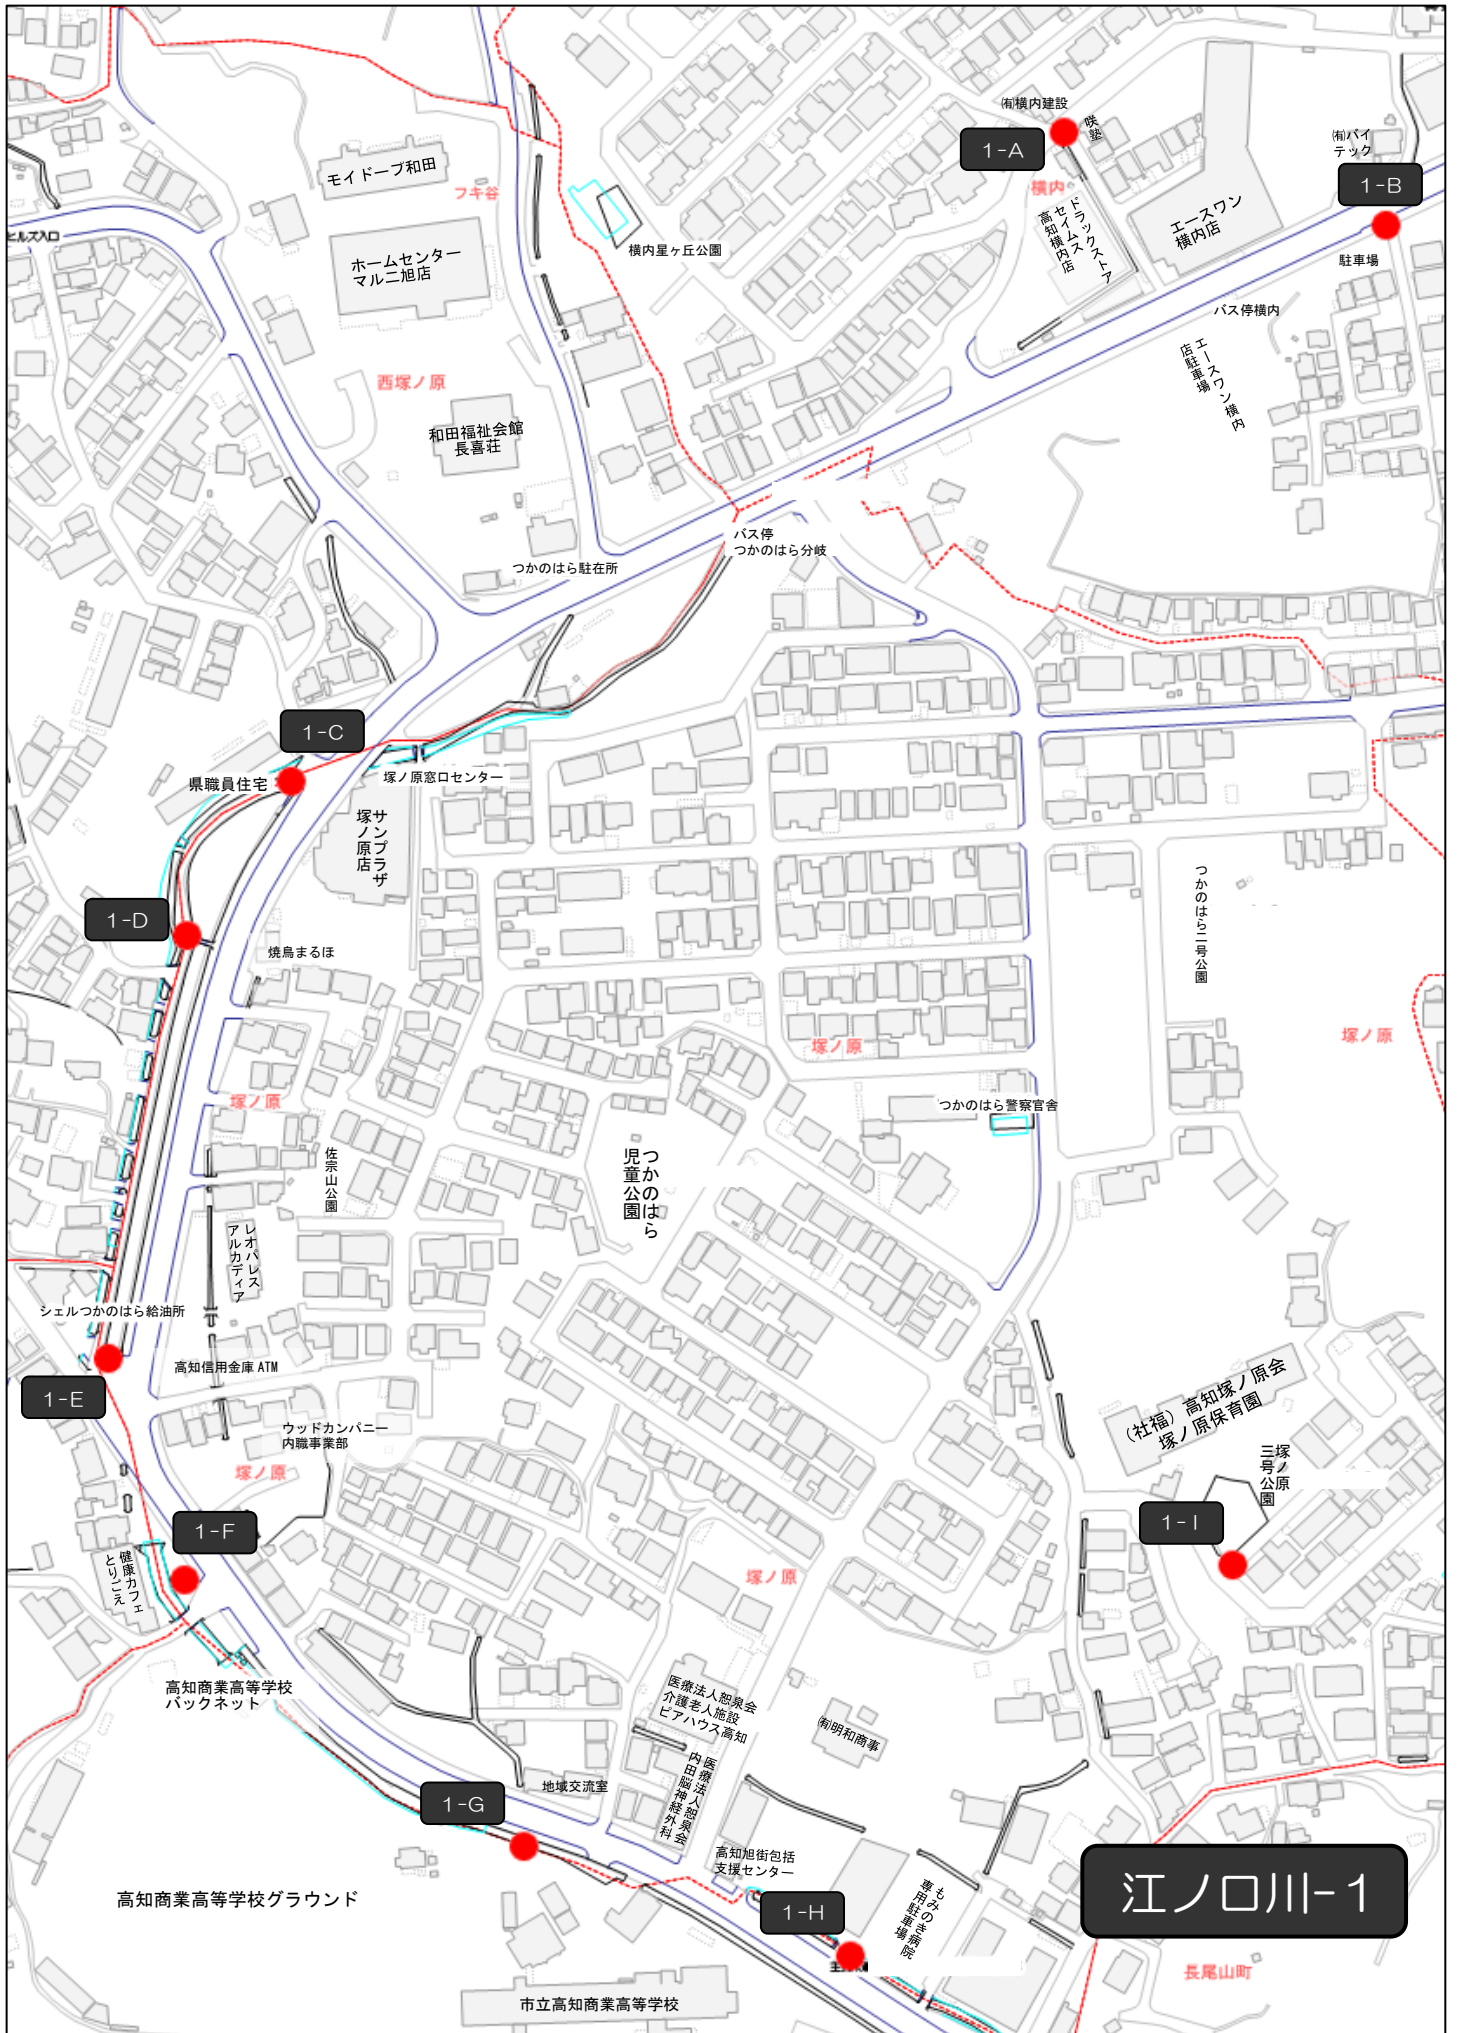

浦戸湾・七河川一斉清掃
集積場所地図「江ノ口川」

江ノ口川-1

高知商業高等学校グラウンド

市立高知商業高等学校

長尾山町

高知商業高等学校
バックネット

高知旭街包括
支援センター

医療法人徳泉会
介護老人施設
ピアハウス高知

1-C

1-D

1-E

1-F

1-G

1-H

1-I

江ノ口川-3

旭町2丁目

旭町2丁目

旭町2丁目

江ノ口川-5

江ノ口川-7

江ノ口川-8

江ノ口川-10

江ノ口川-11