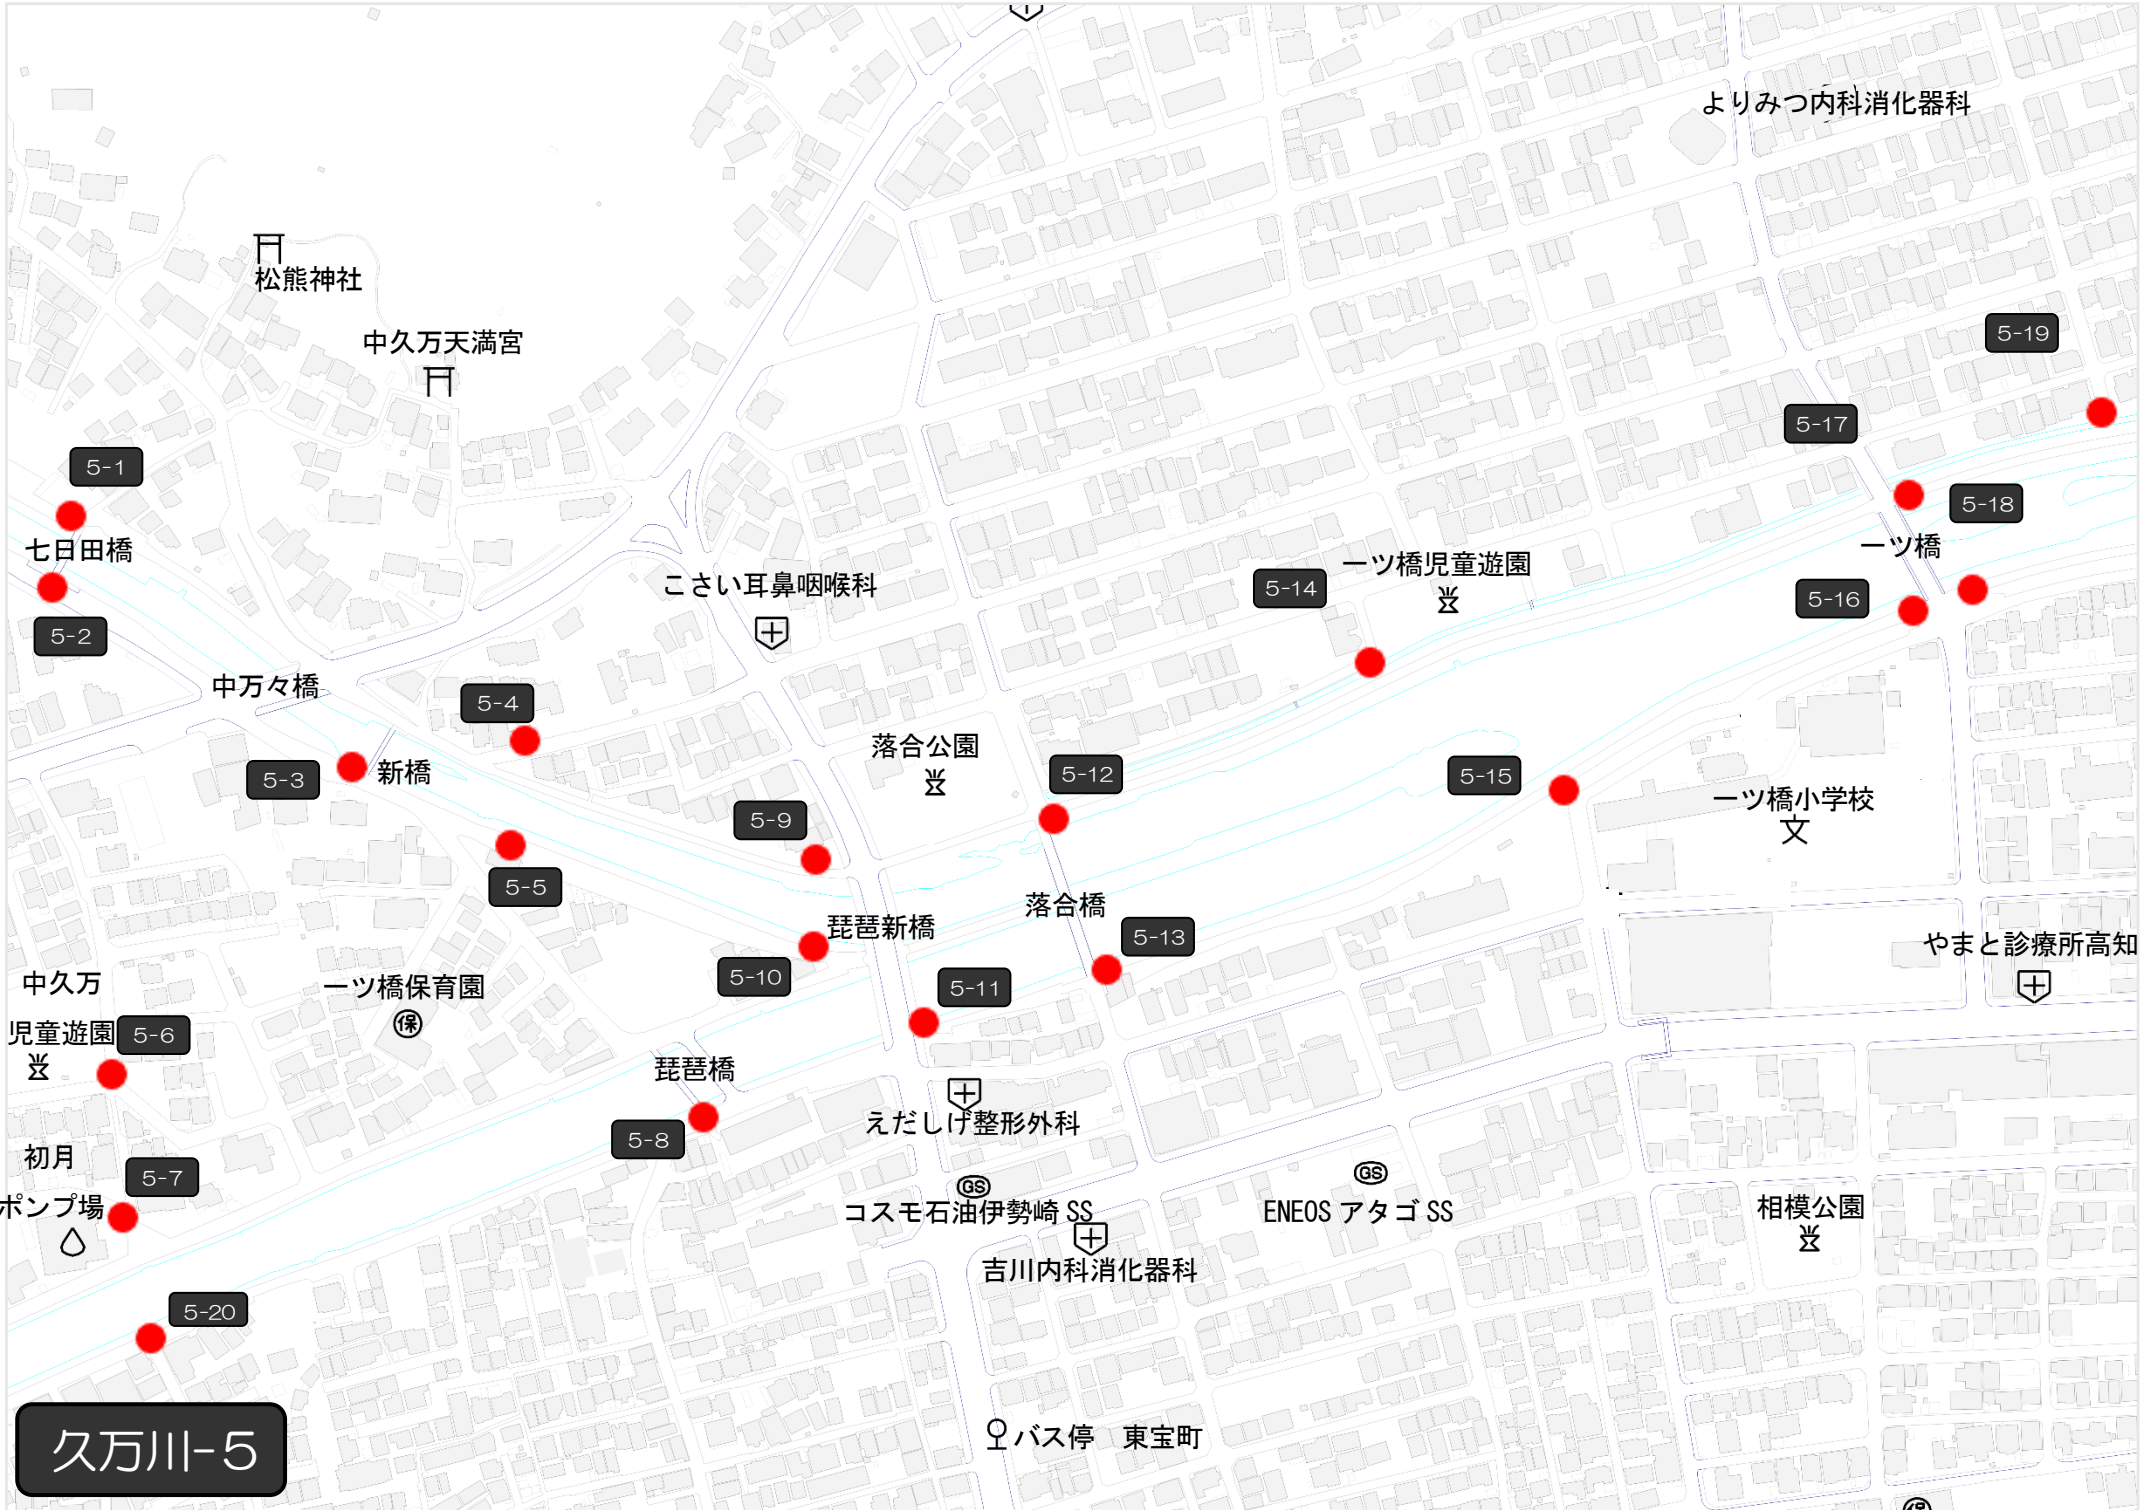

浦戸湾・七河川一斉清掃 集積場所地図「久万川」

高知 IC

1-1

特別養護老人ホーム湯の里

老
集の家
老

みかづき5号公園

久万川-1

1-2

3-5

3-1

3-3

3-4

3-2

福井扇橋

ドラッグセイムス
高知福井店

バス停 竹の下

バス停 小田口

久万川-3

久万川-4

久万川-5

いづみ保育園

6-1

西秦泉寺
作倍谷公園

6-2