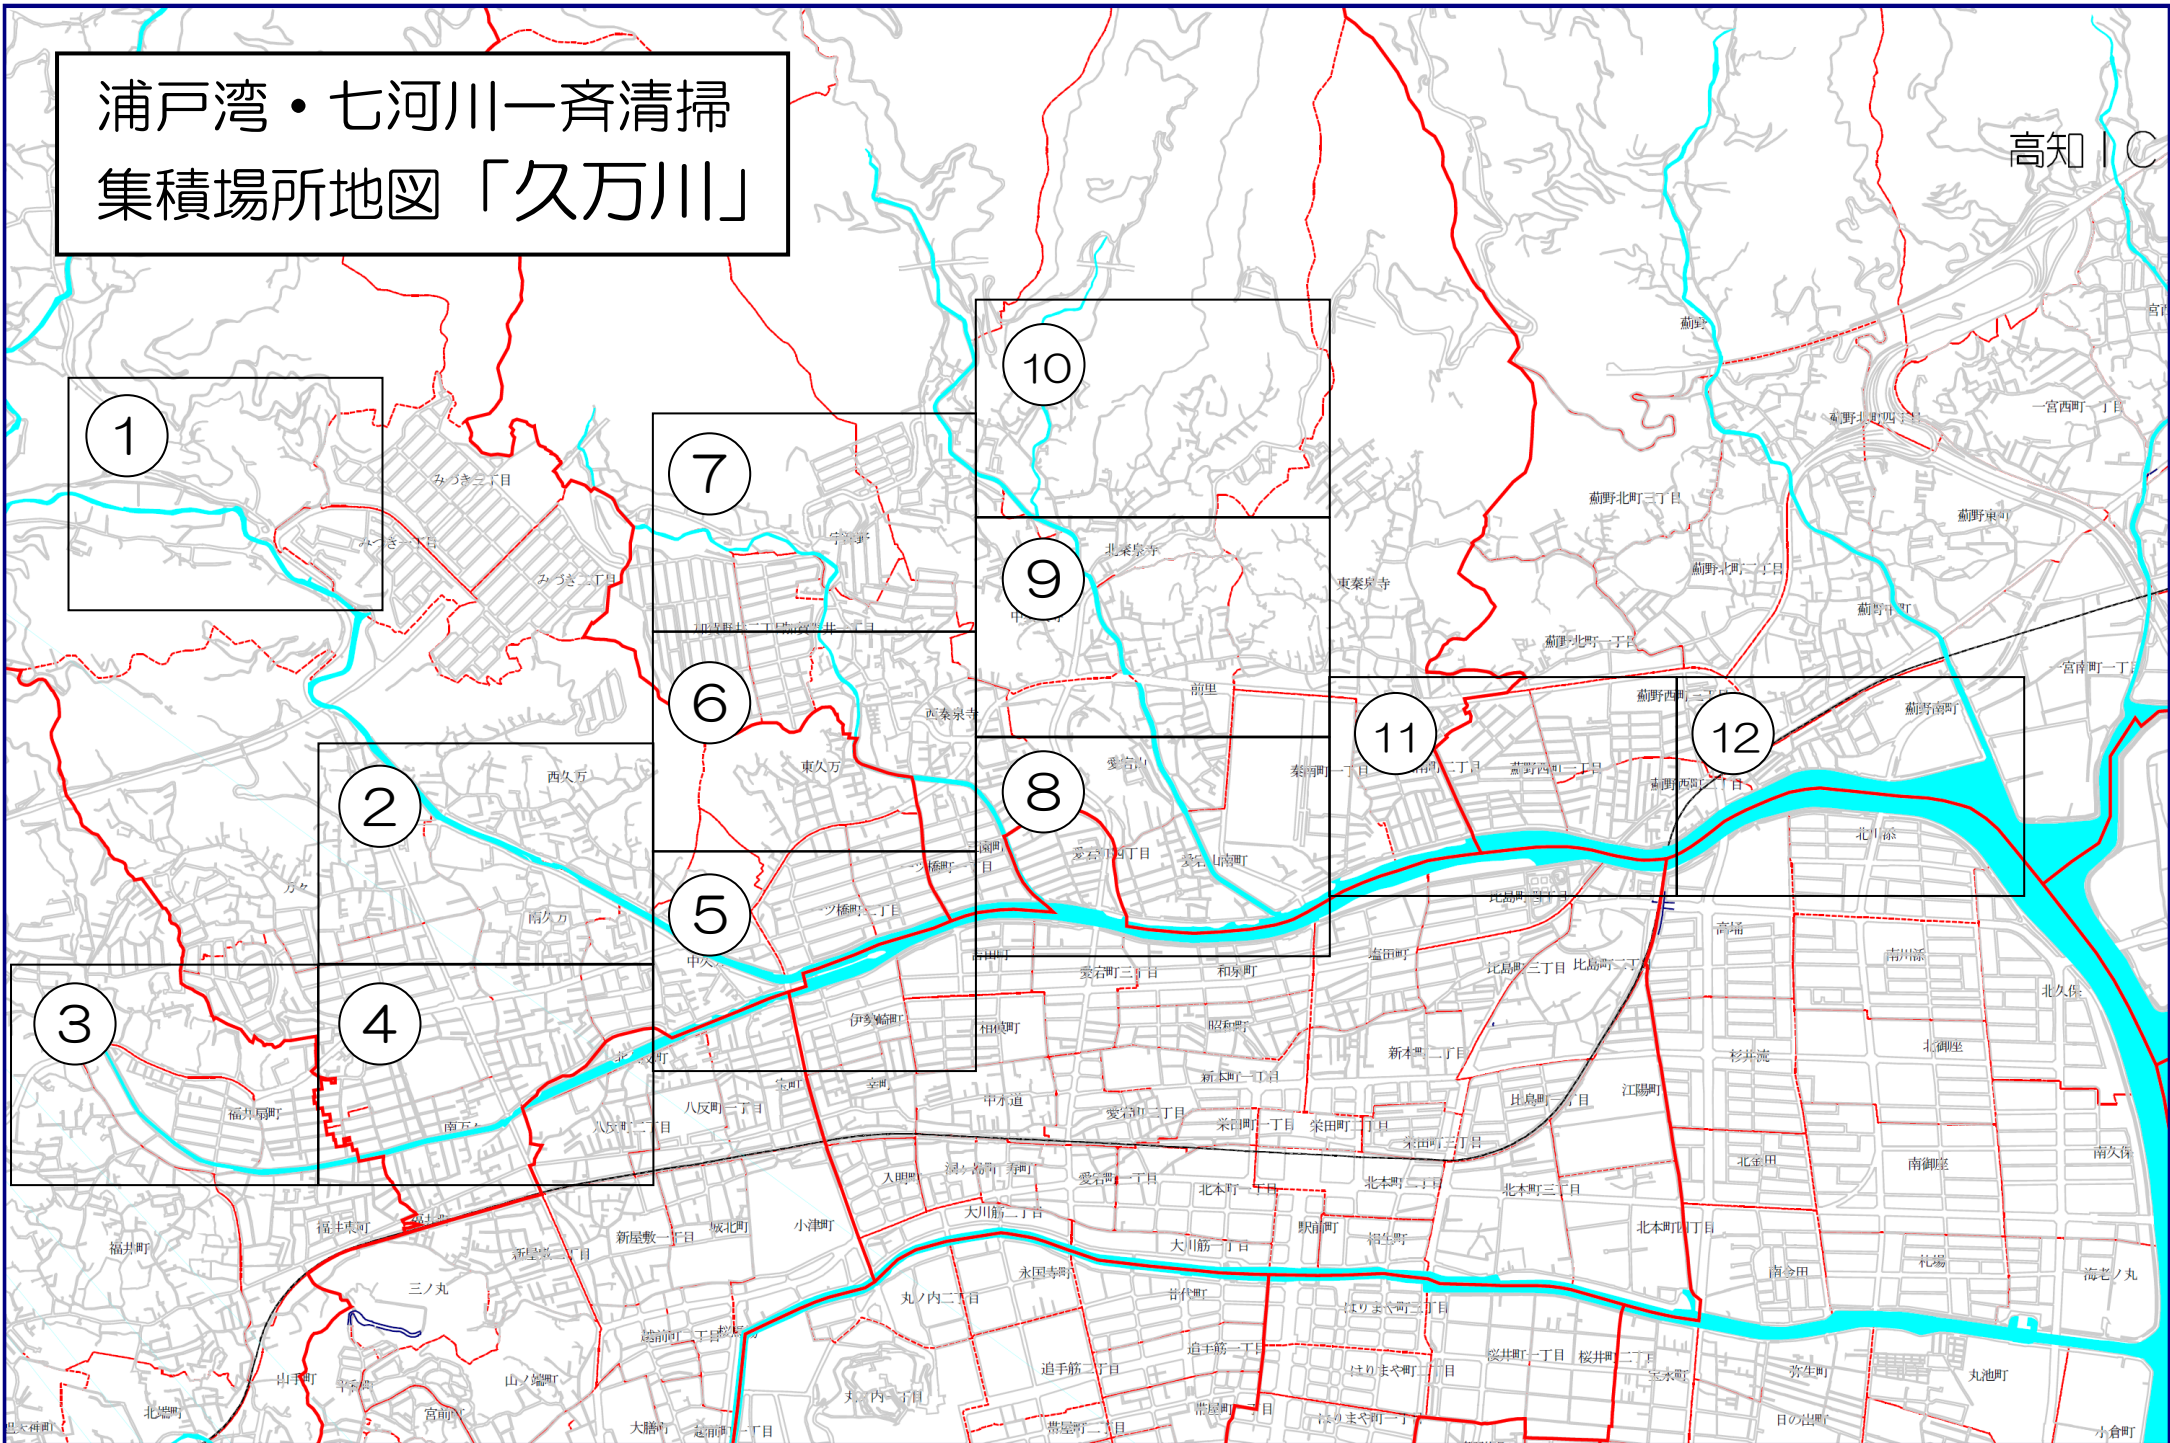

浦戸湾・七河川一斉清掃 集積場所地図「久万川」

高知 IC

1-1

特別養護老人ホーム湯の里

老
集の家
老

みかづき5号公園

久万川-1

1-2