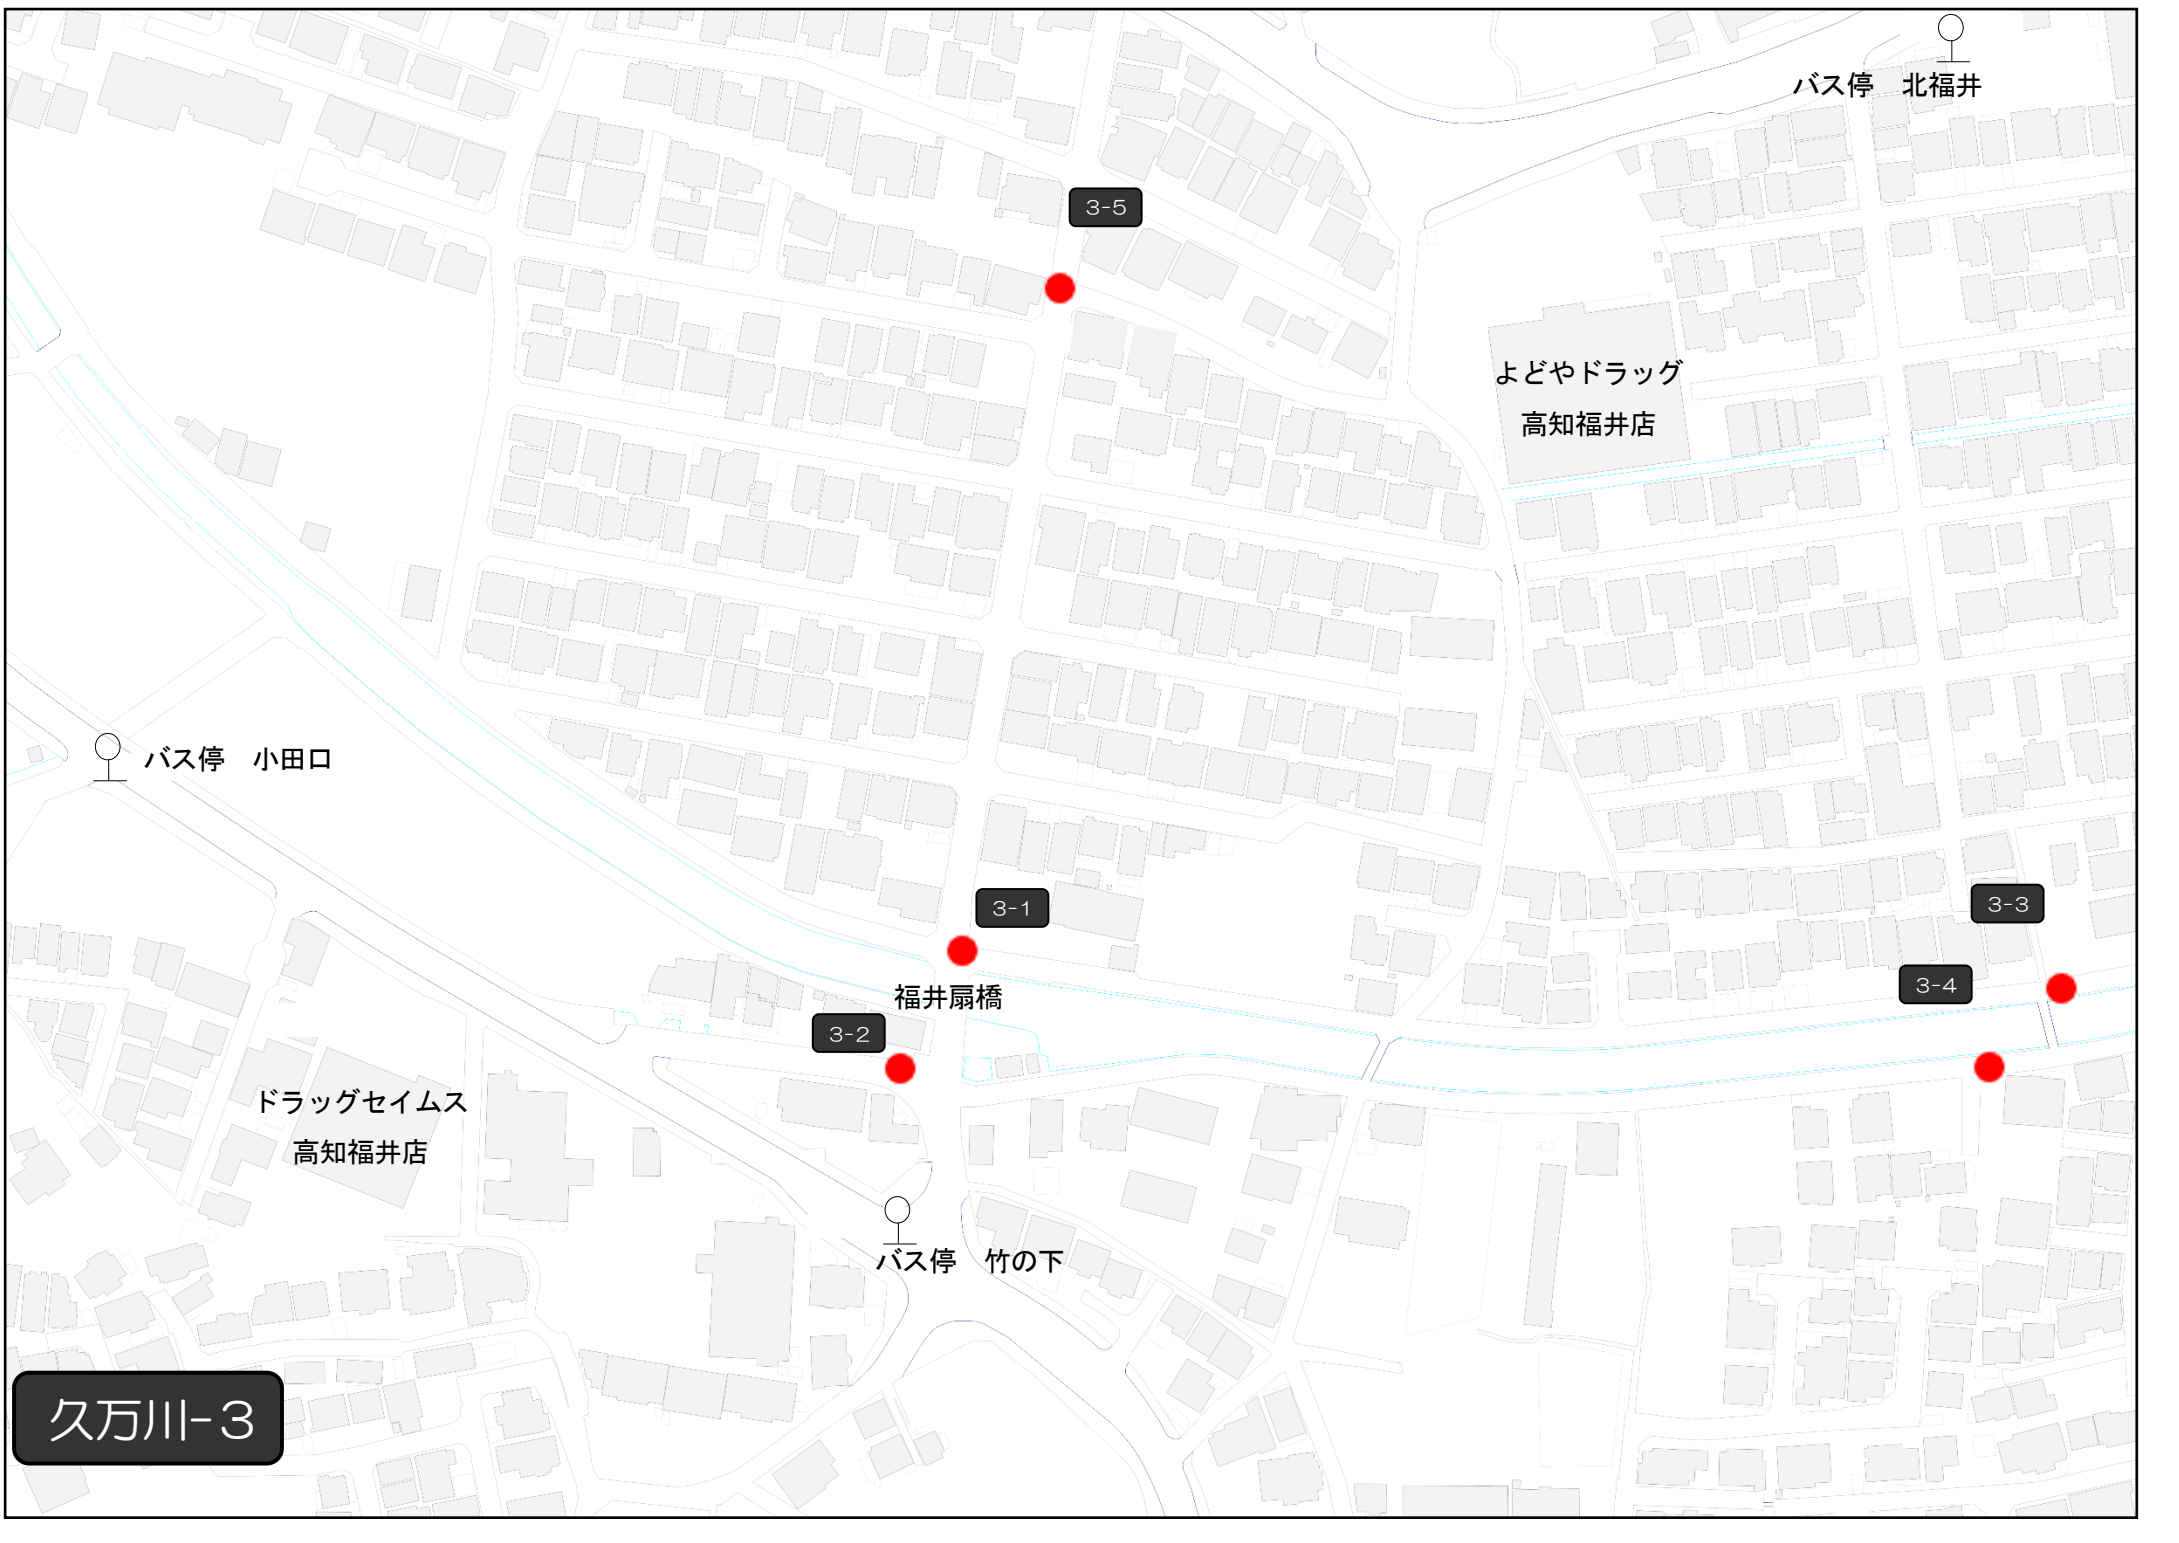

バス停 北福井

よどやドラッグ
高知福井店

3-5

3-1

3-3

3-4

3-2

福井扇橋

ドラッグセイムス
高知福井店

バス停 竹の下

バス停 小田口

久万川-3