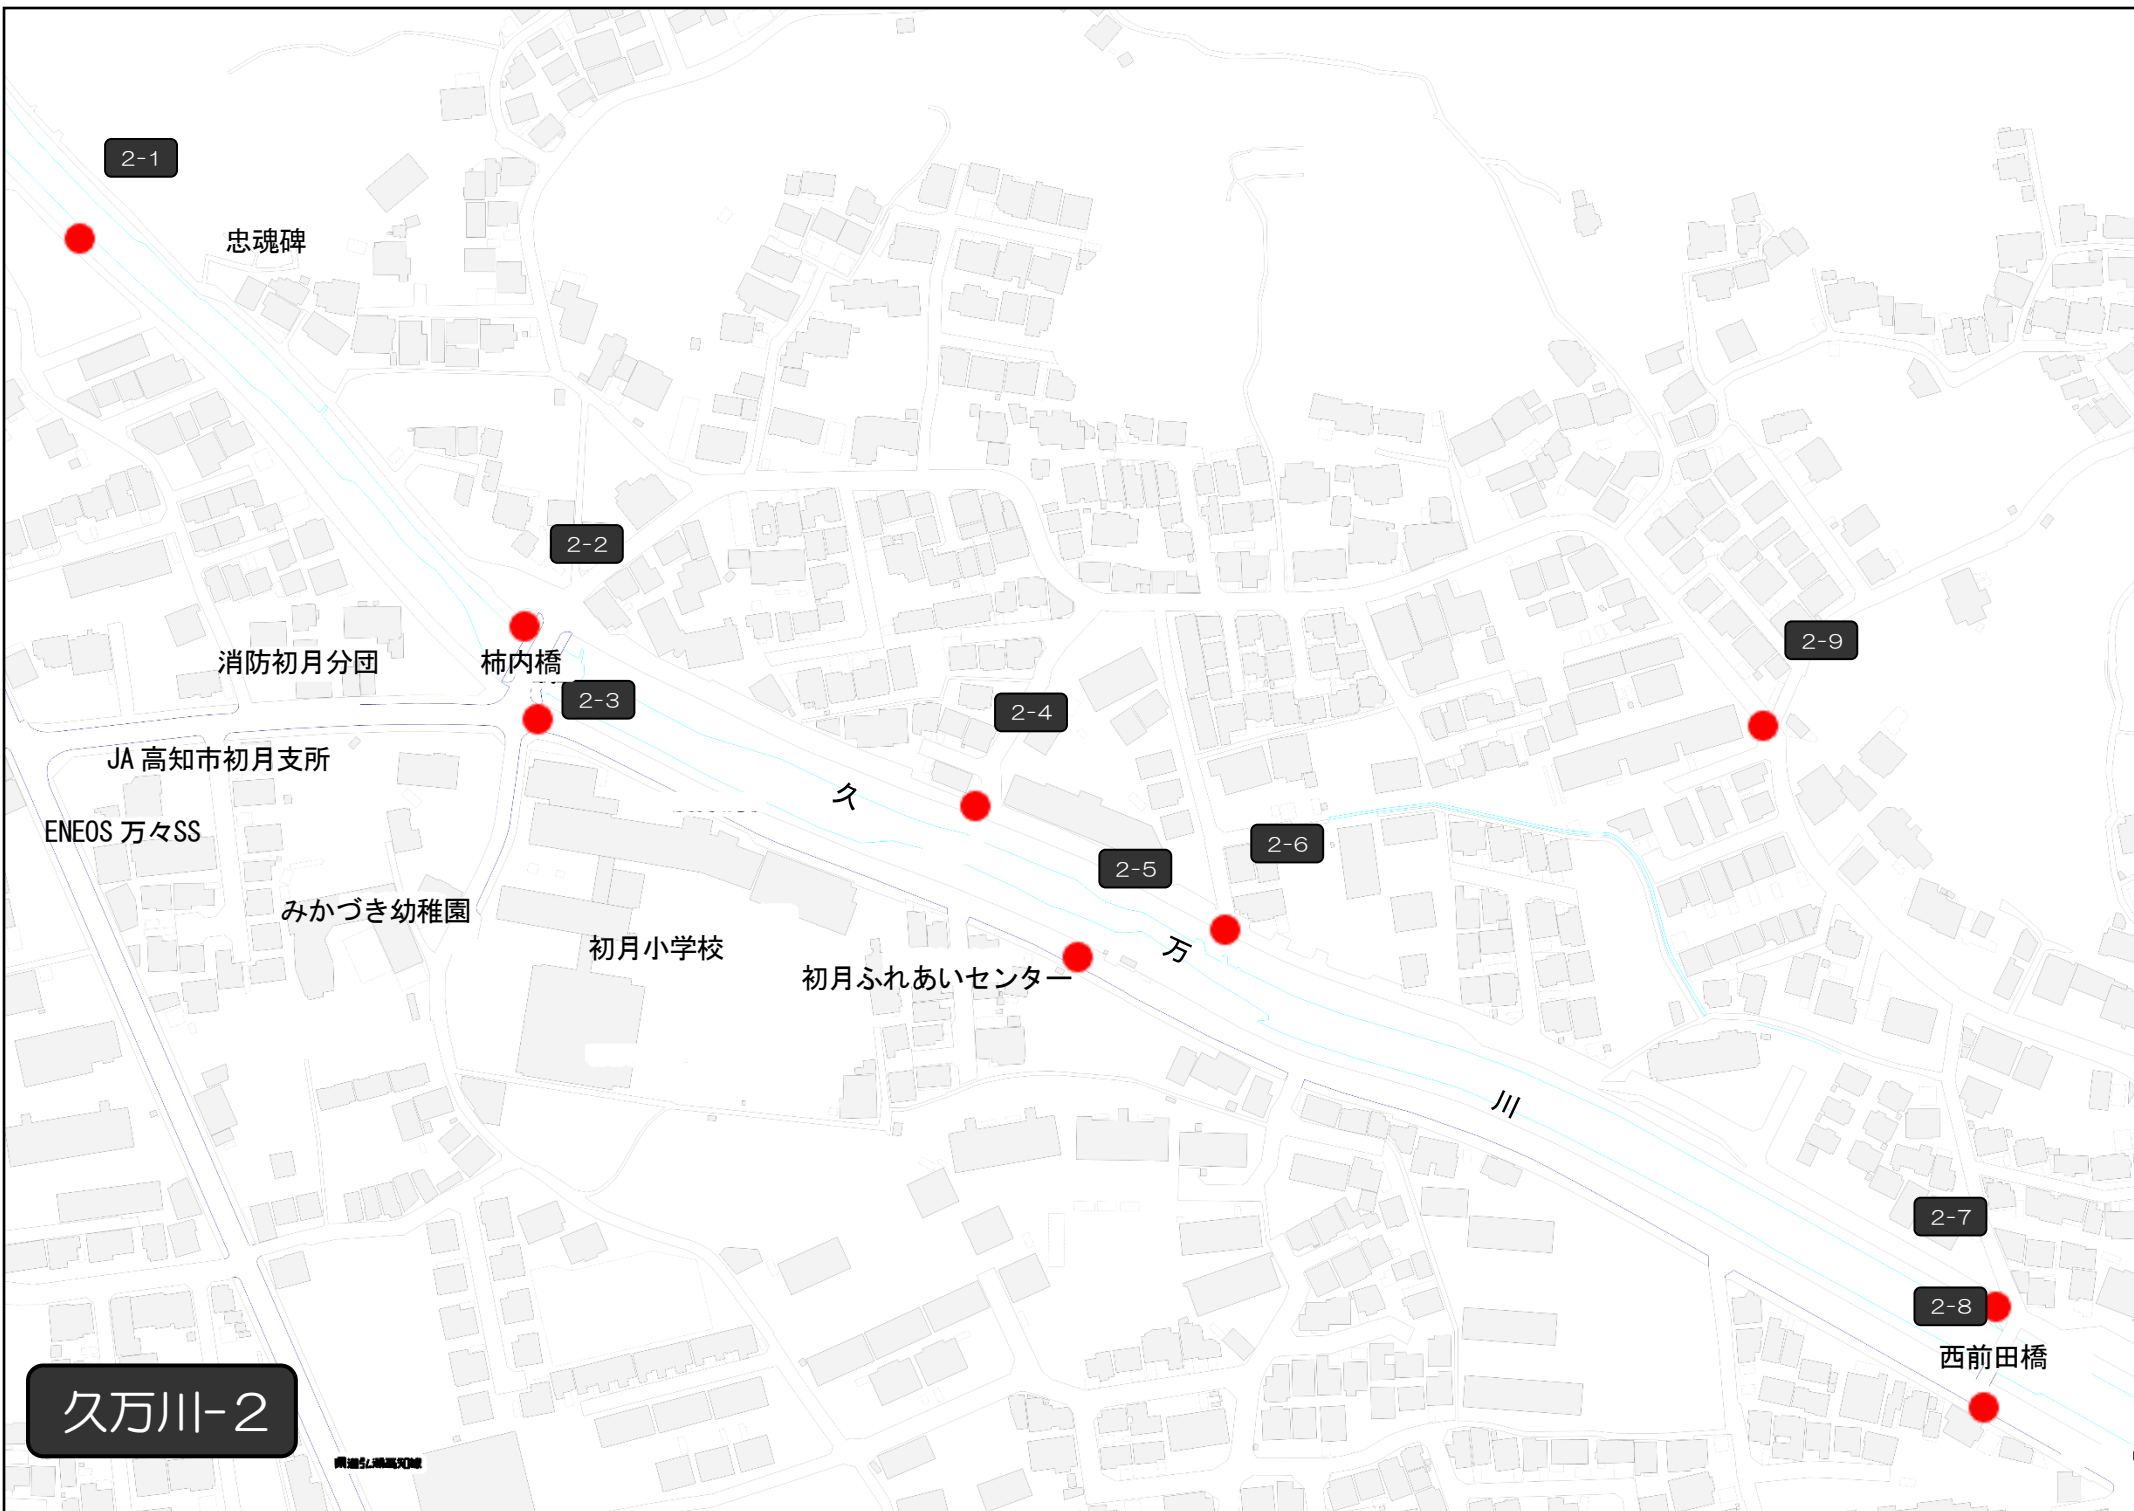

浦戸湾・七河川一斉清掃 集積場所地図「久万川」

高知 IC

1-1

特別養護老人ホーム湯の里

老
集の家
老

みかづき5号公園

久万川-1

1-2

円行寺橋

2-1

忠魂碑

2-2

消防初月分団

柿内橋

2-3

2-4