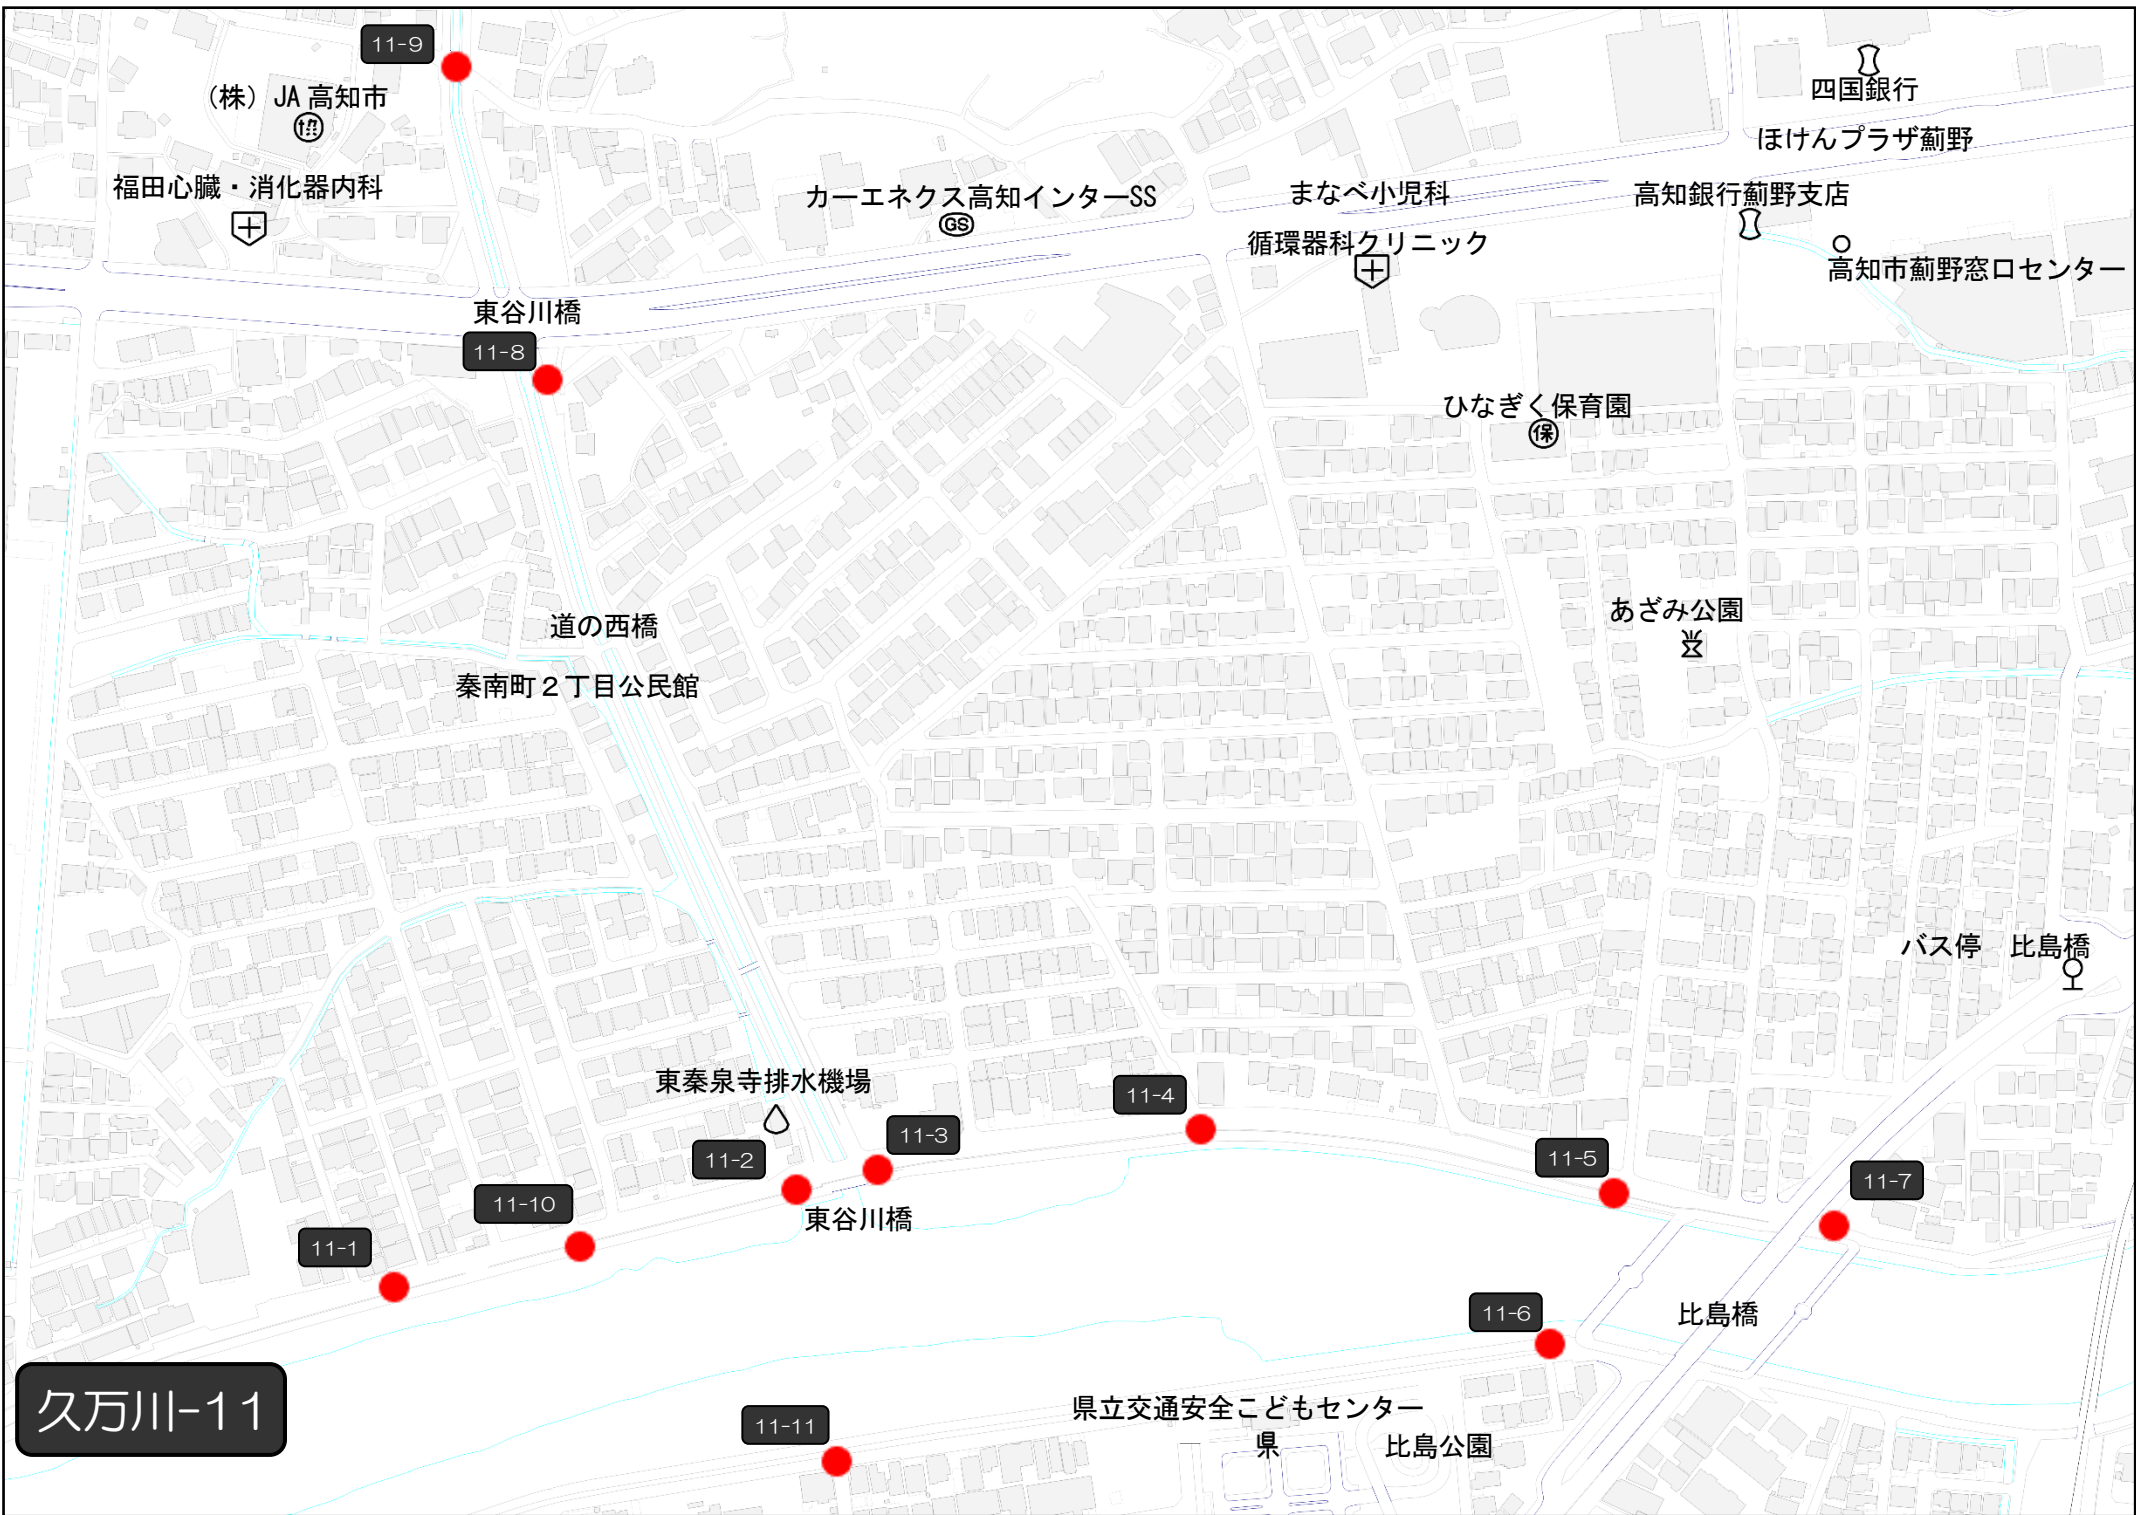

吉弘
公民館

10-3

弘法寺

星神社

土佐七瀬神社

10-1

10-2

久万川-10