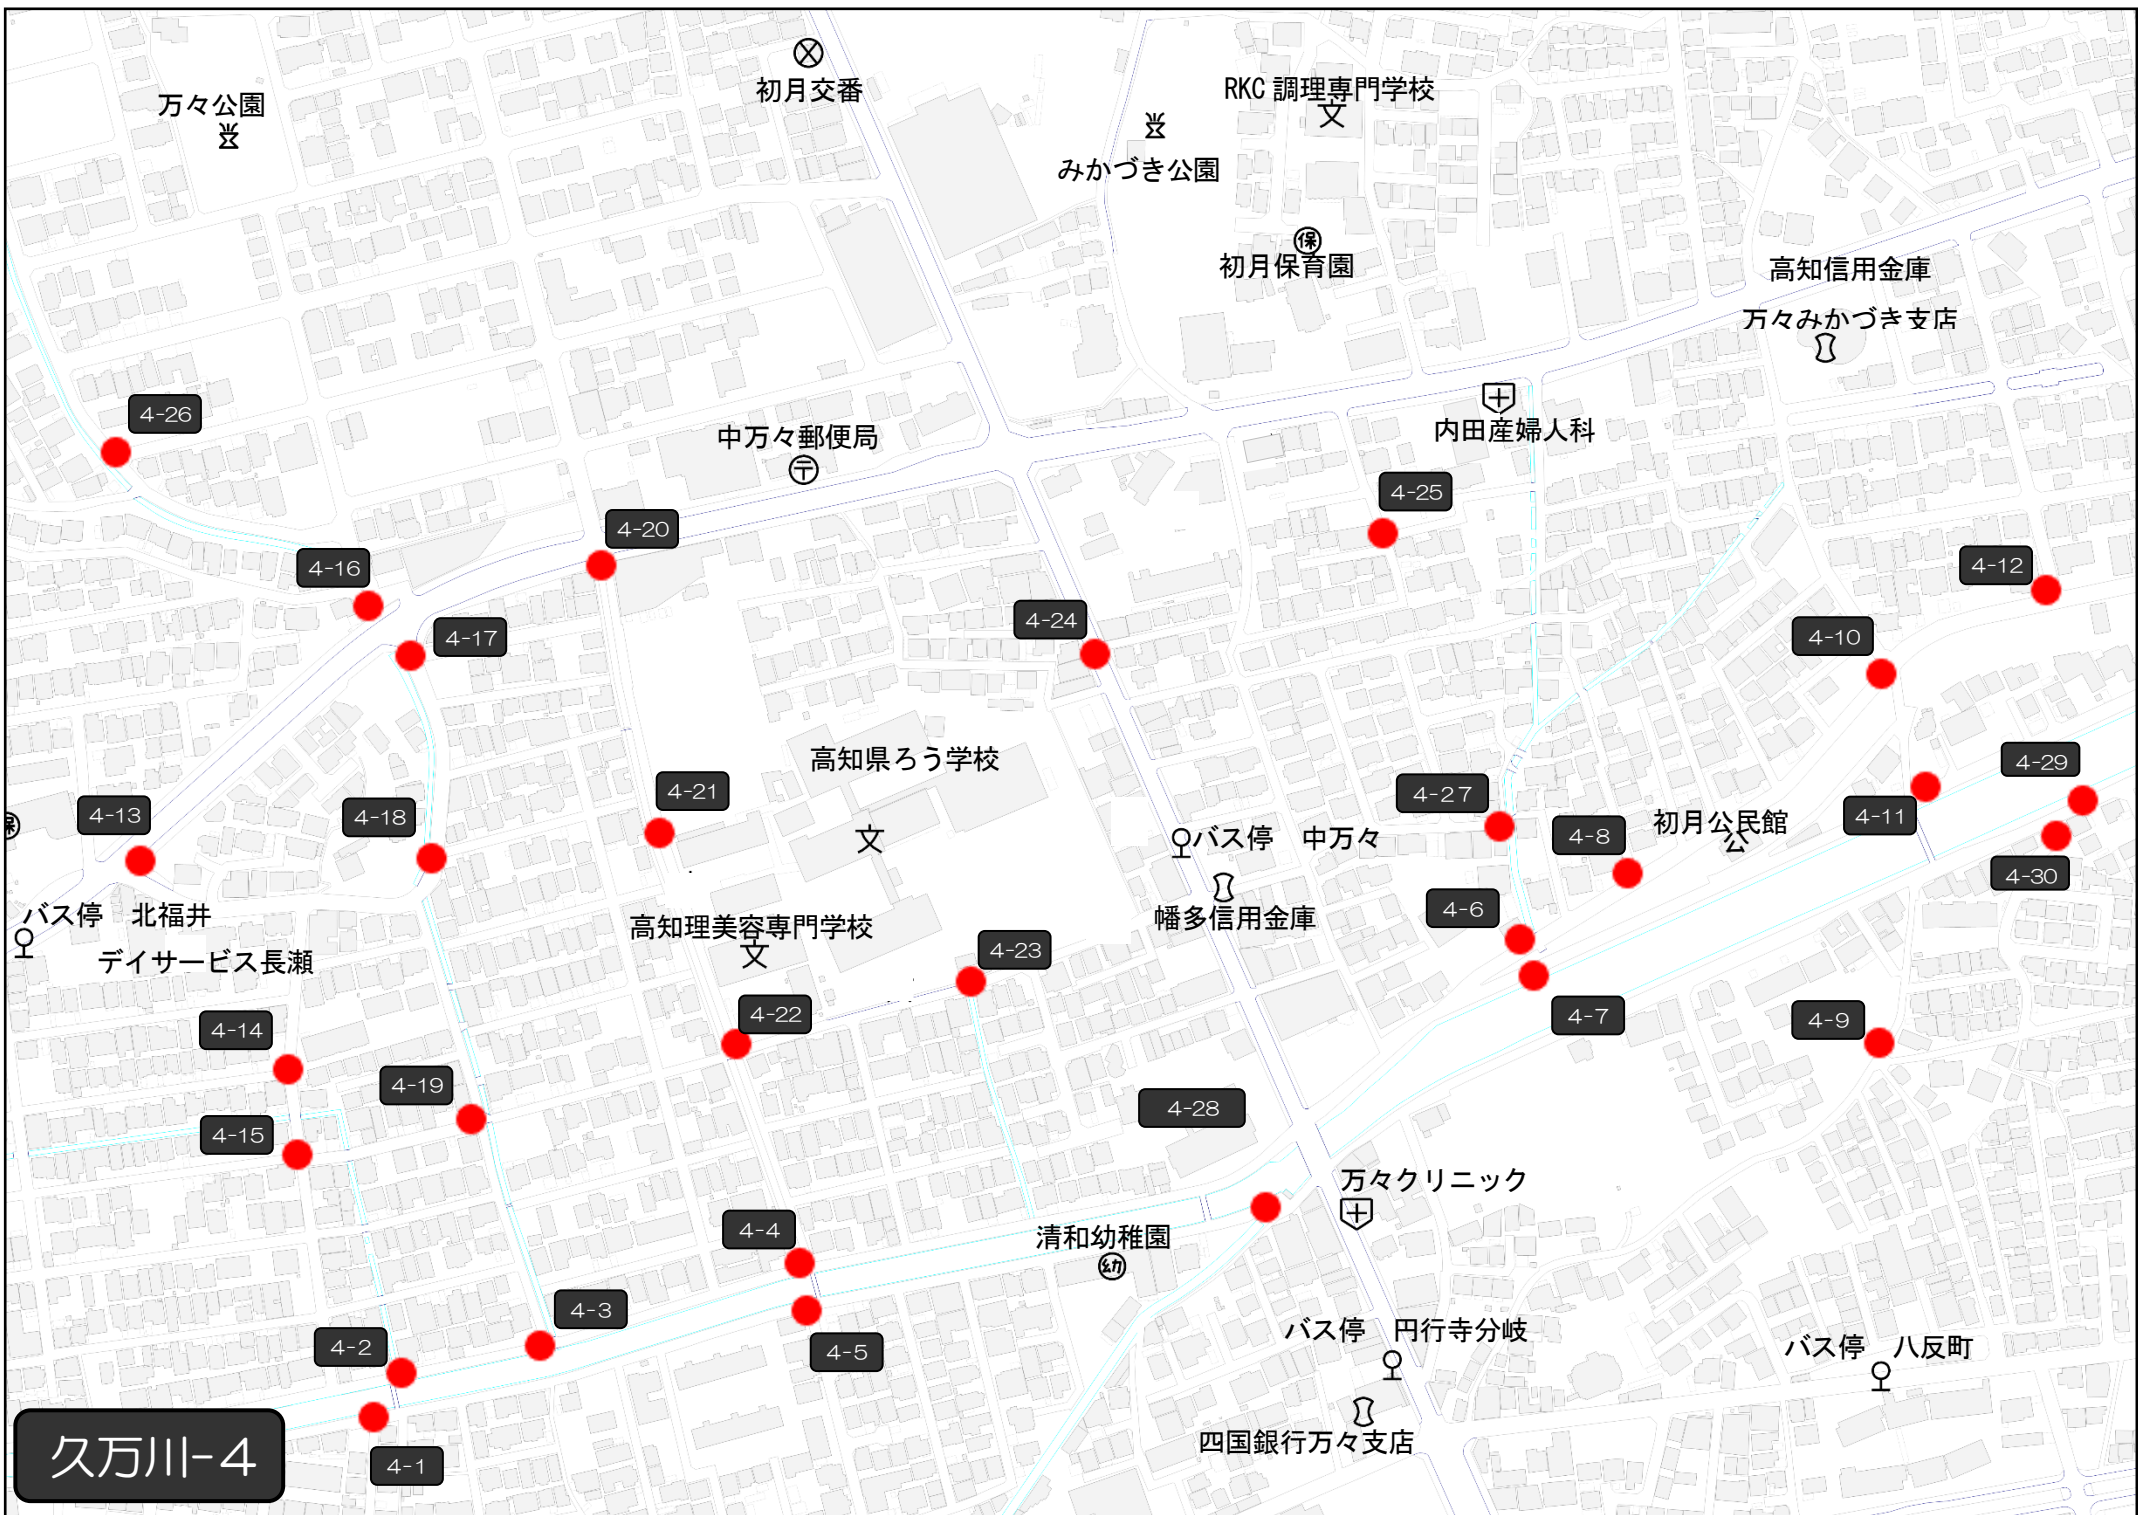

浦戸湾・七河川一斉清掃 集積場所地図「久万川」

高知 IC

1-1

特別養護老人ホーム湯の里

老
集の家
老

みかづき5号公園

久万川-1

1-2

3-5

3-1

3-3

3-4

3-2

福井扇橋

ドラッグセイムス
高知福井店

バス停 竹の下

バス停 小田口

久万川-3

久万川-4

久万川-5

いづみ保育園

6-1

西秦泉寺
作倍谷公園

6-2