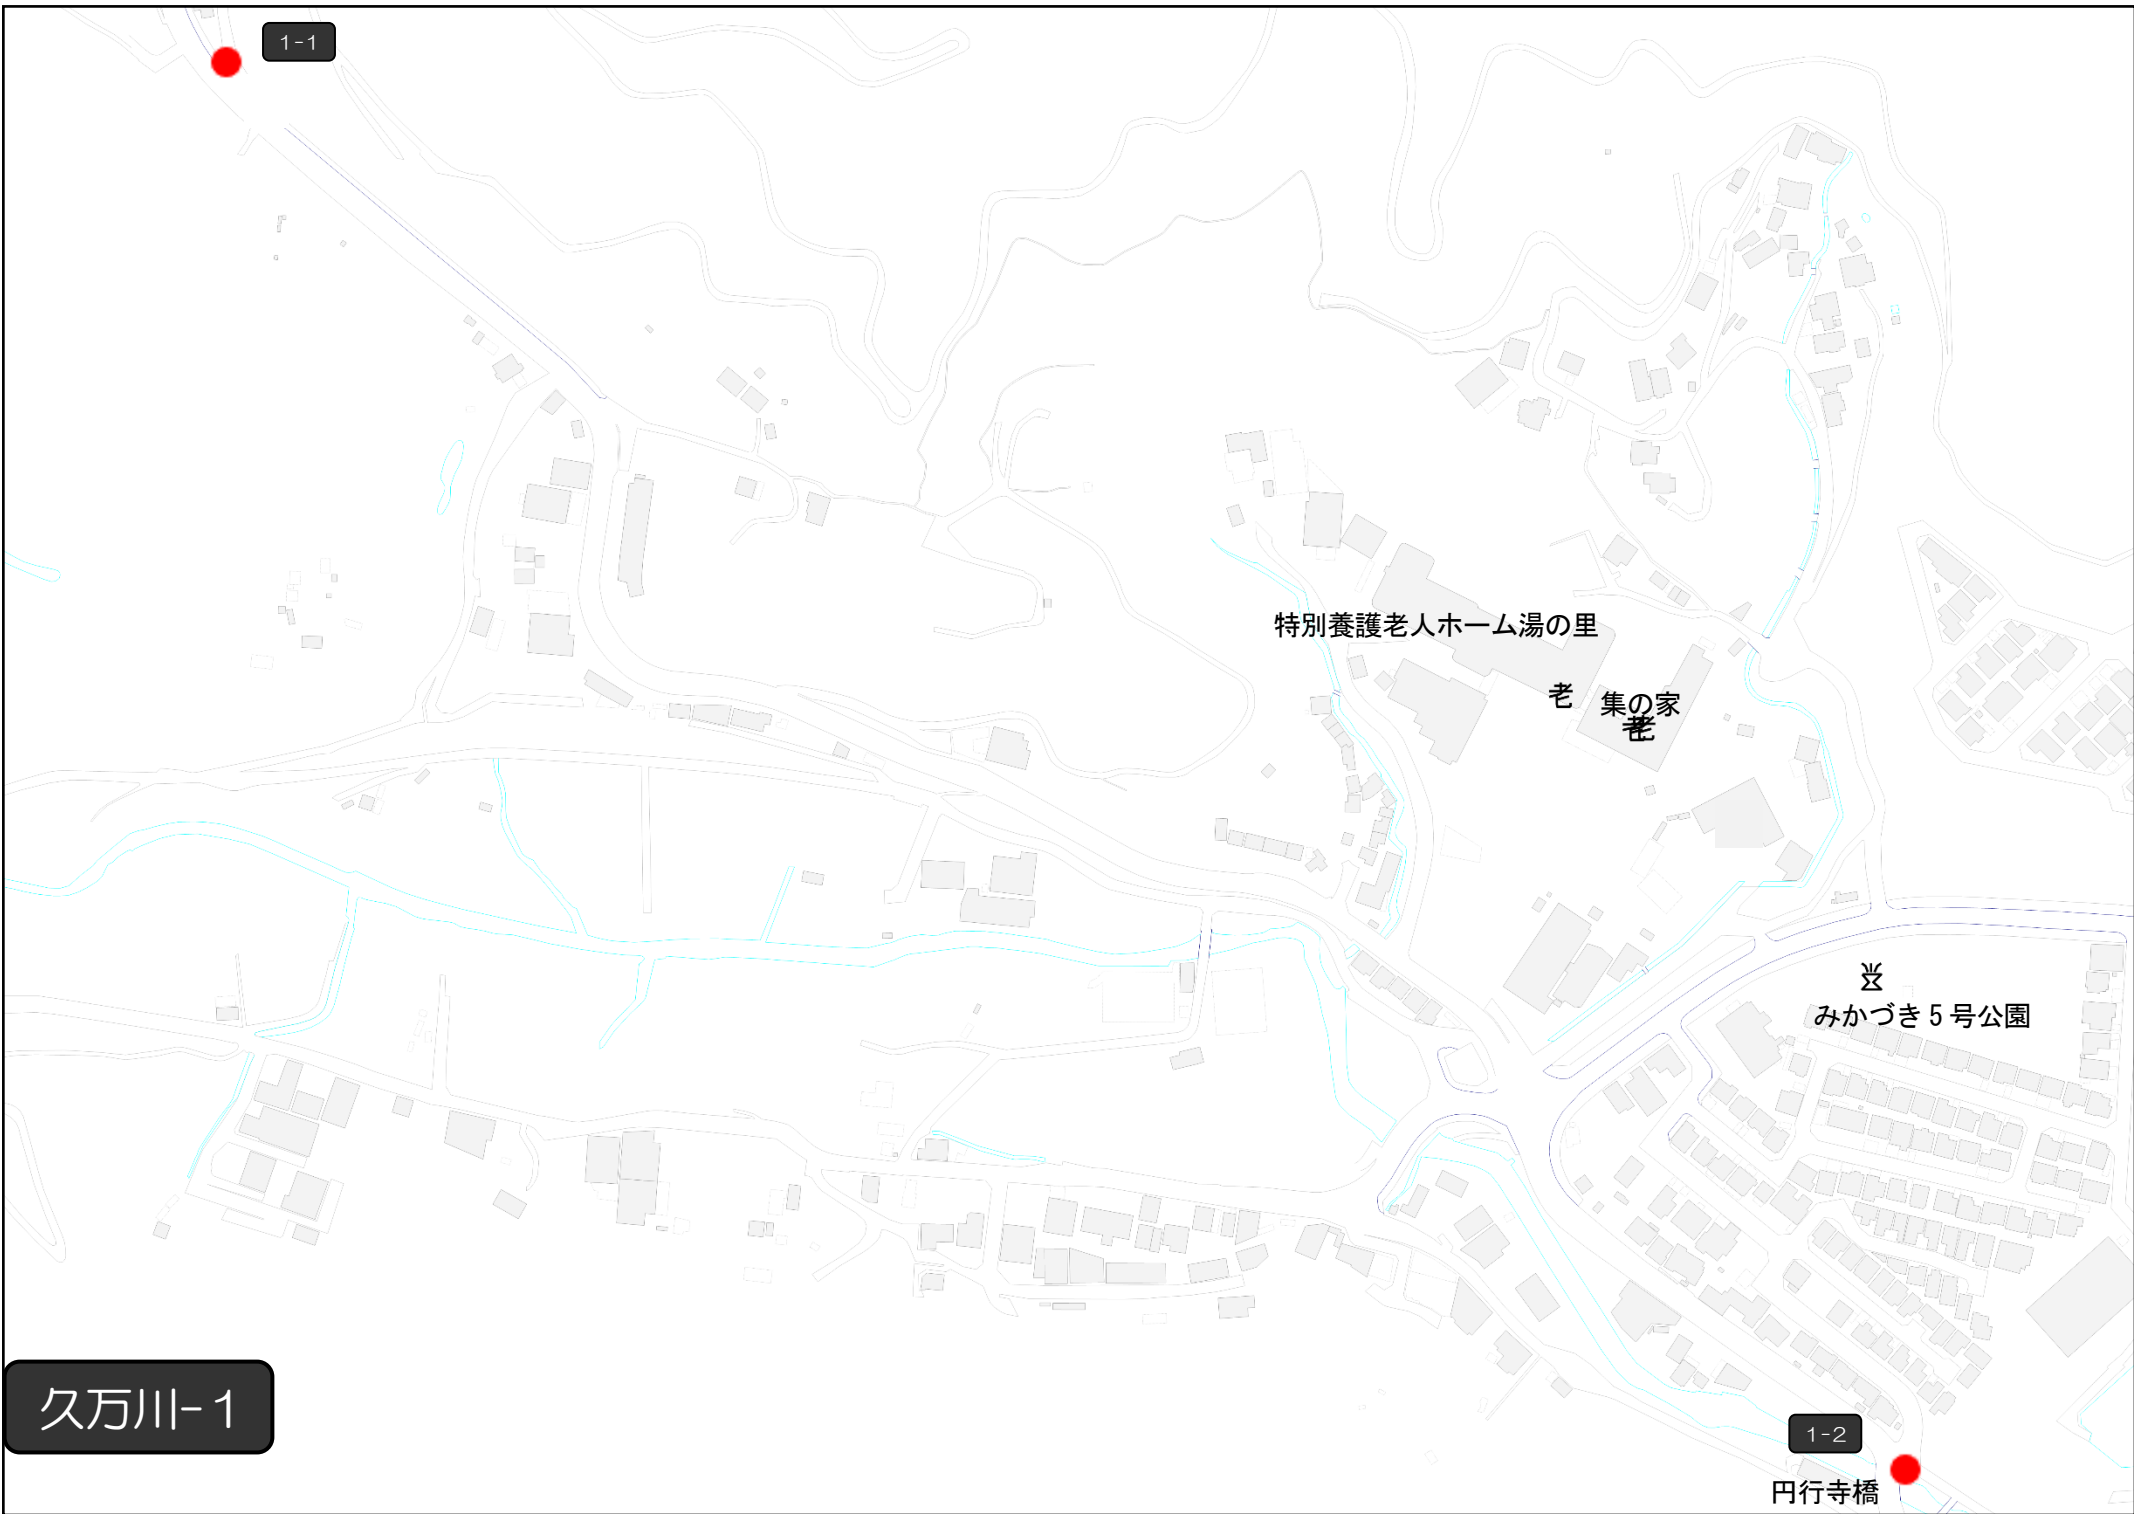

1-1

特別養護老人ホーム湯の里

老
集の家
老

みかづき5号公園

久万川-1

1-2

円行寺橋