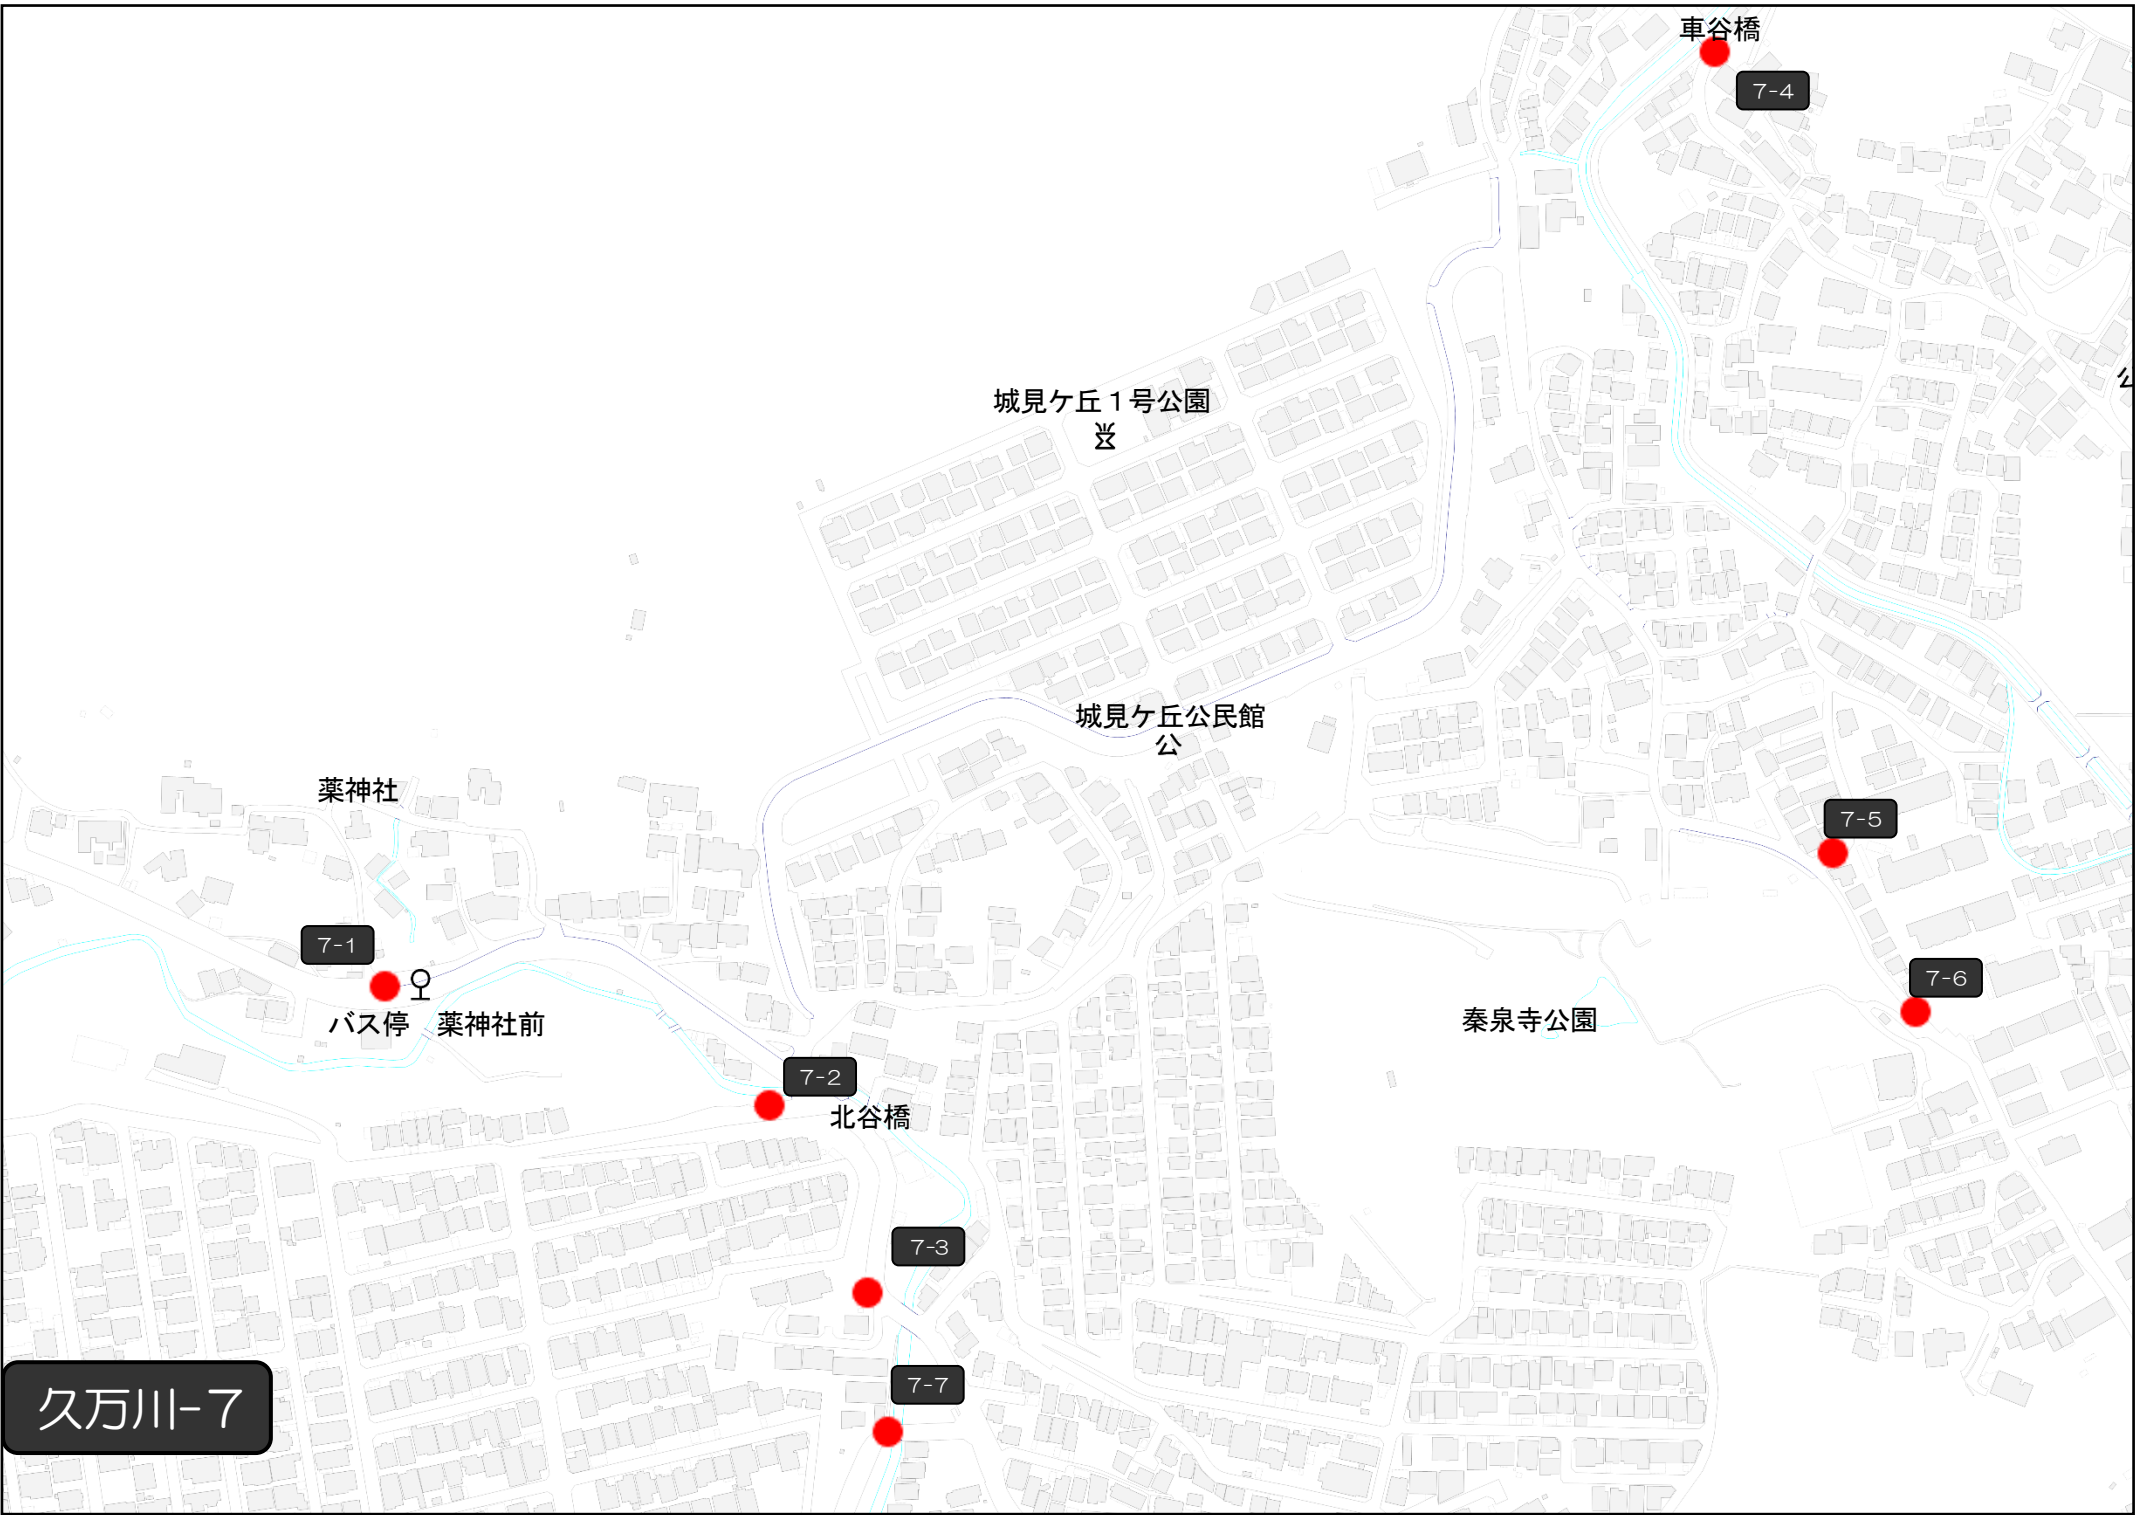

新名切川橋

6-8

神社

久万川-6

高知銀行万々支店

6-7

車谷橋

7-4

城見ヶ丘1号公園

城見ヶ丘公民館

薬神社

7-1

バス停

薬神社前

7-2

北谷橋