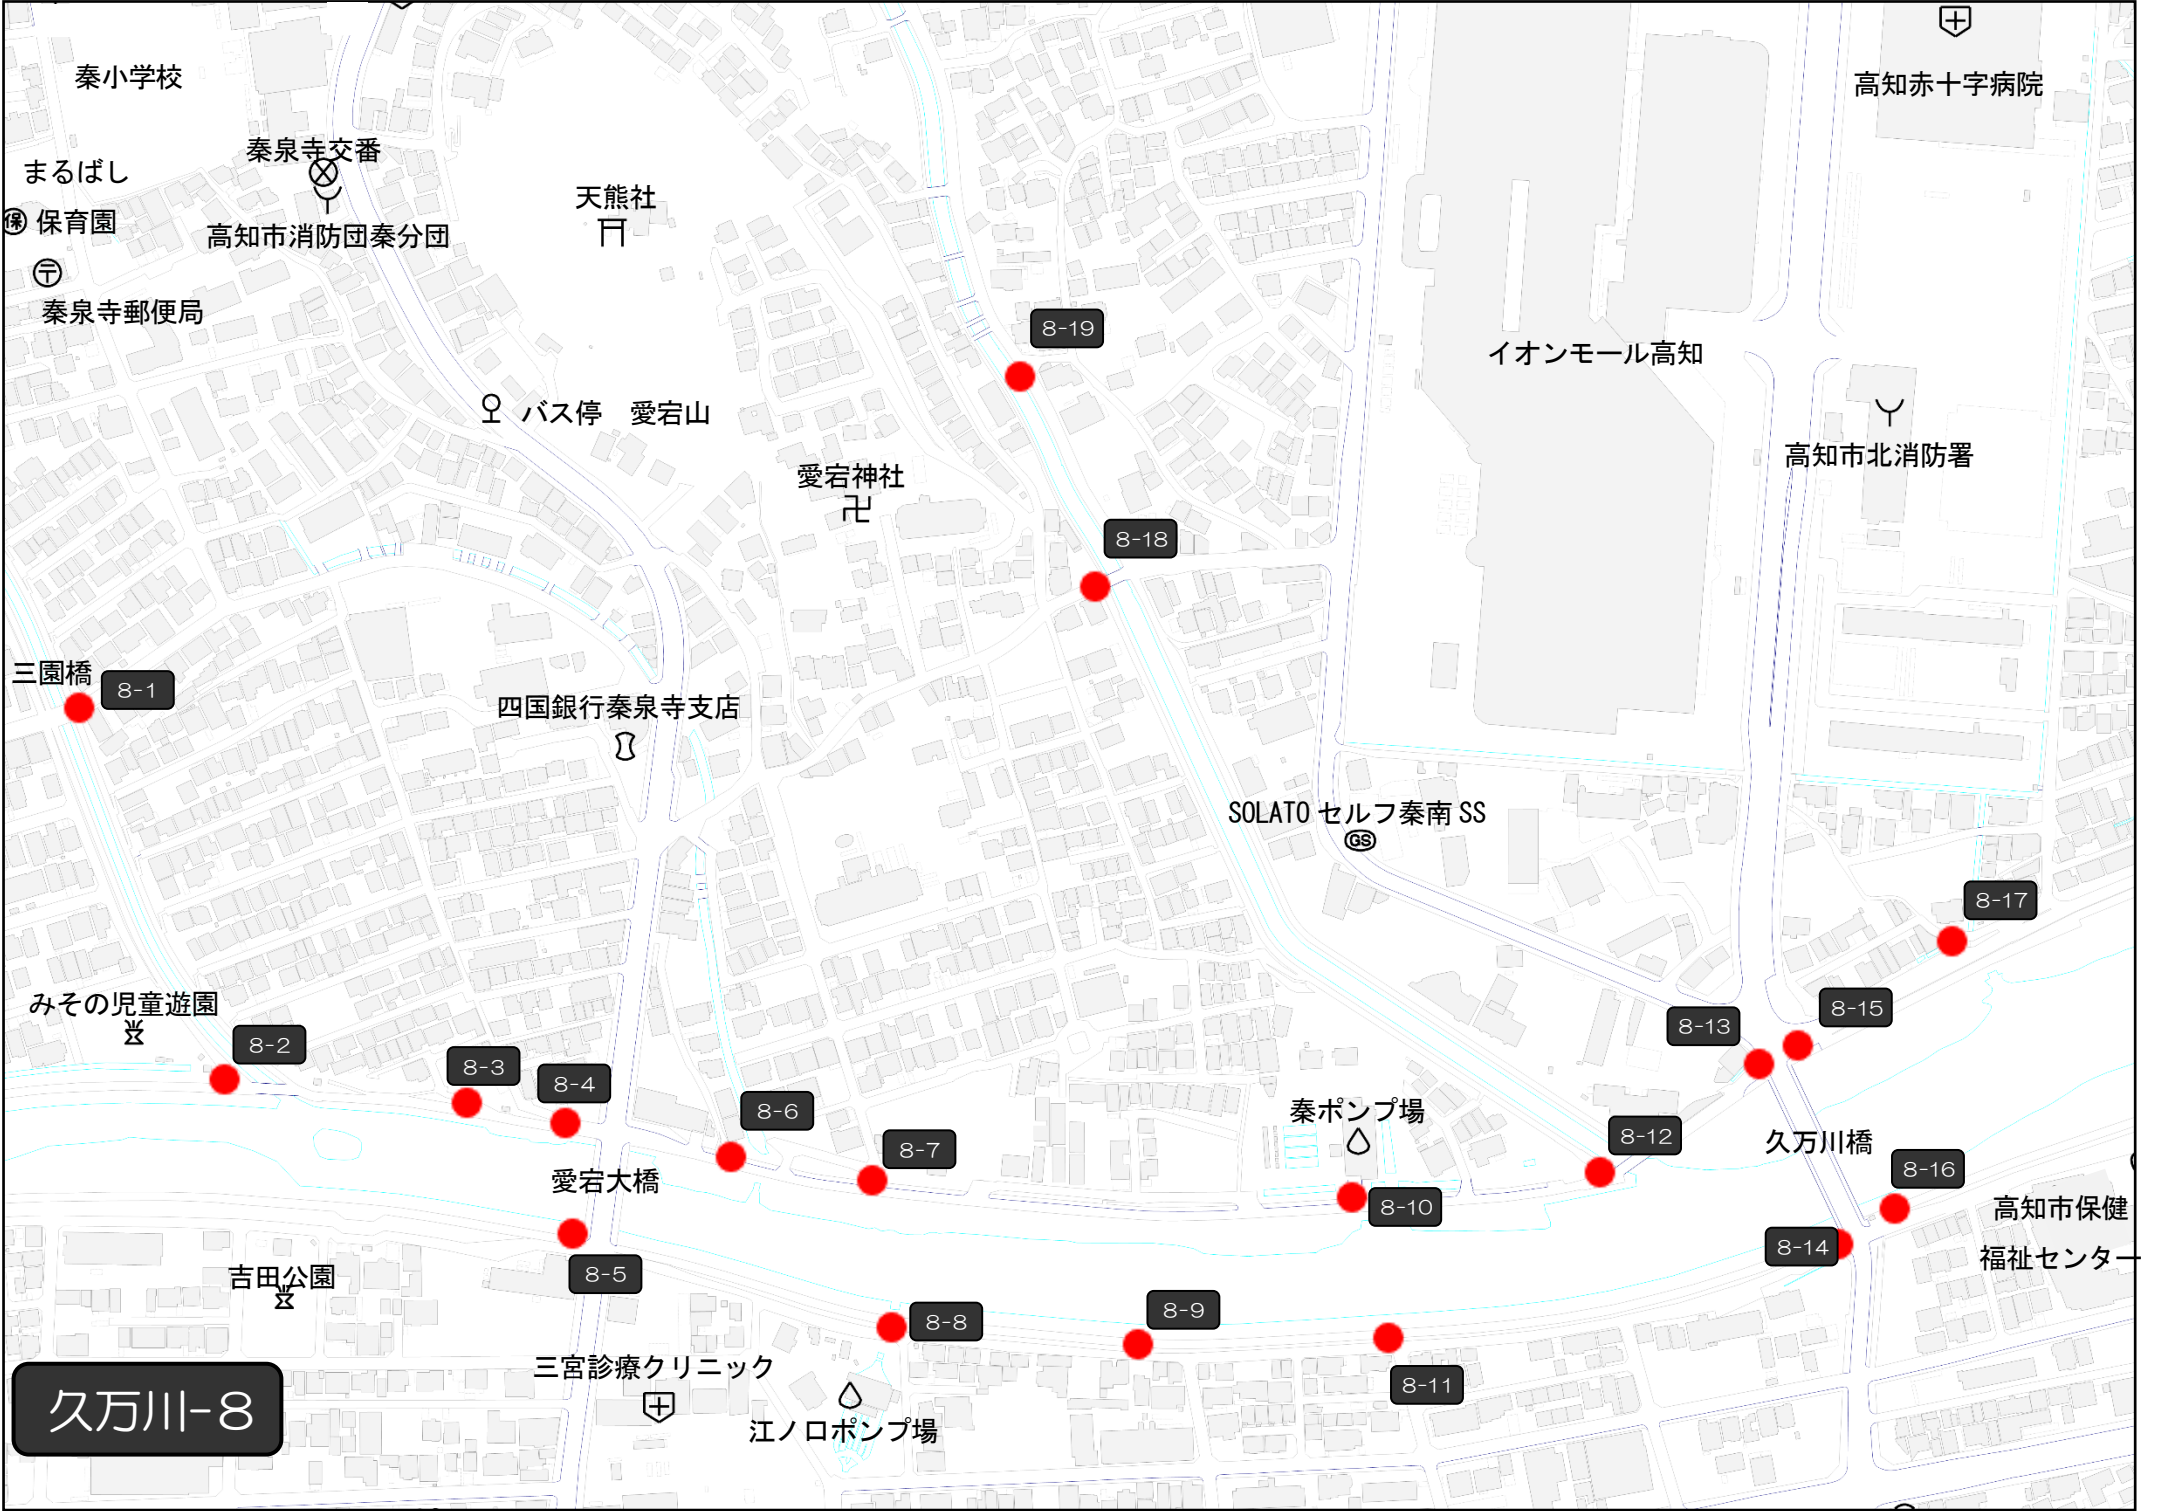

城見ヶ丘1号公園

城見ヶ丘公民館

薬神社

7-1

バス停

薬神社前

7-2

北谷橋

7-3

7-7

7-5

7-6

秦泉寺公園

久万川-7

秦小学校

高知赤十字病院