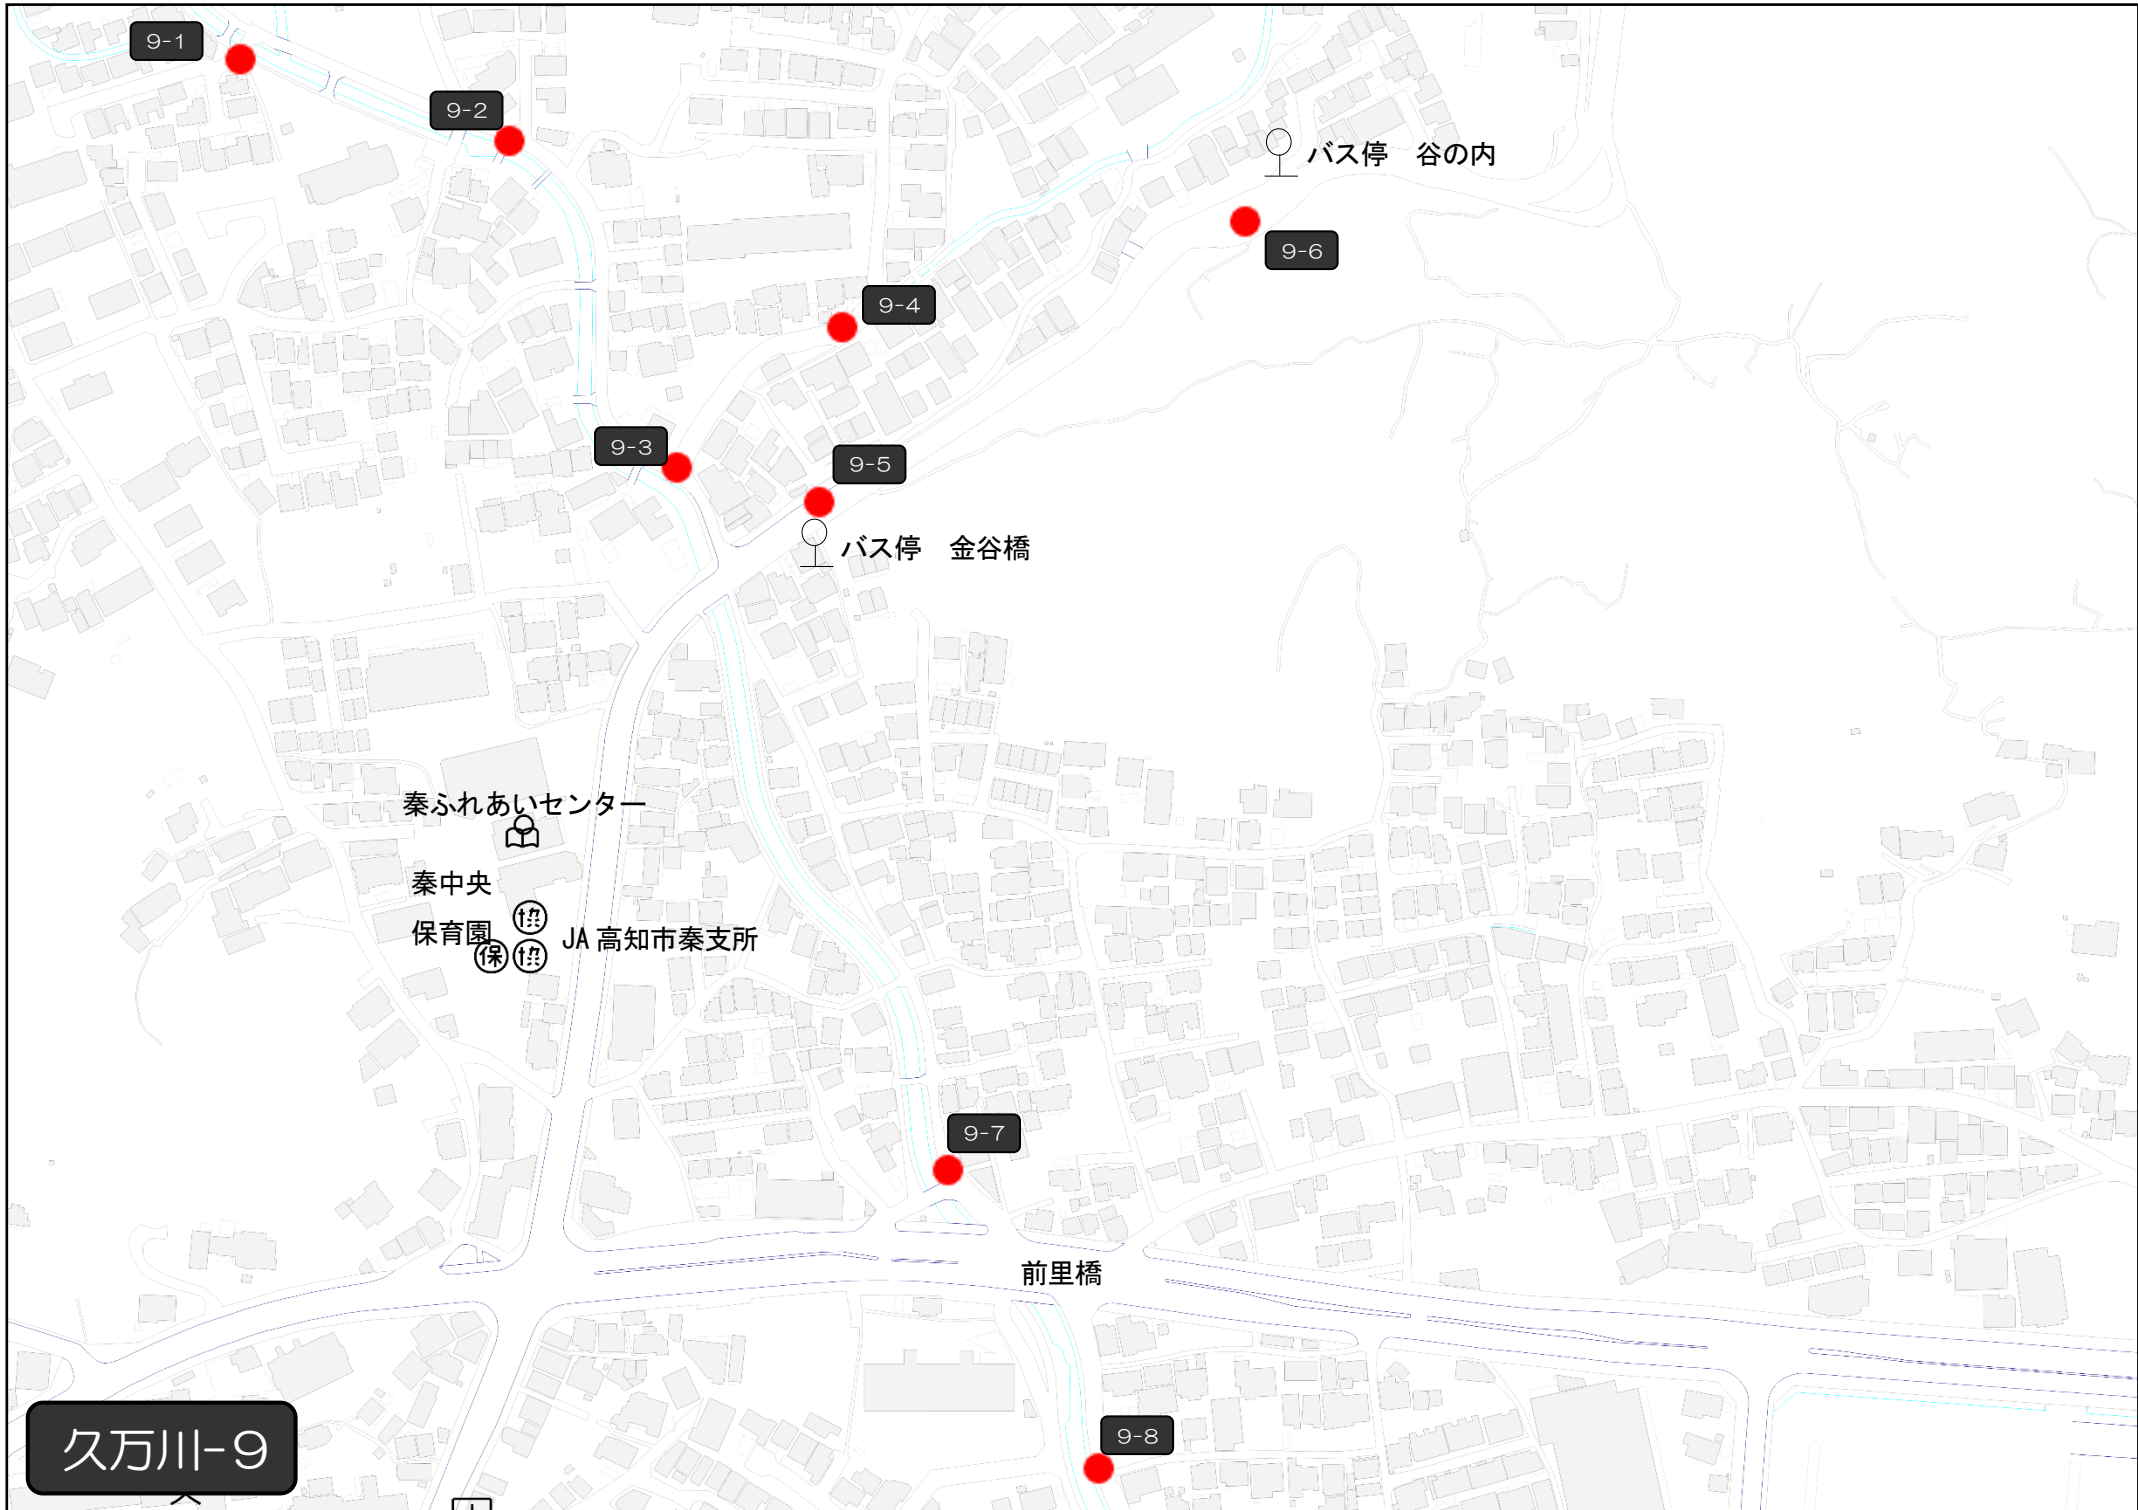

8-12

久万川橋

8-16

吉田公園

8-5

8-6

8-7

8-10

9-1

9-2

9-6

9-4

9-3

9-5

バス停 金谷橋

秦ふれあいセンター