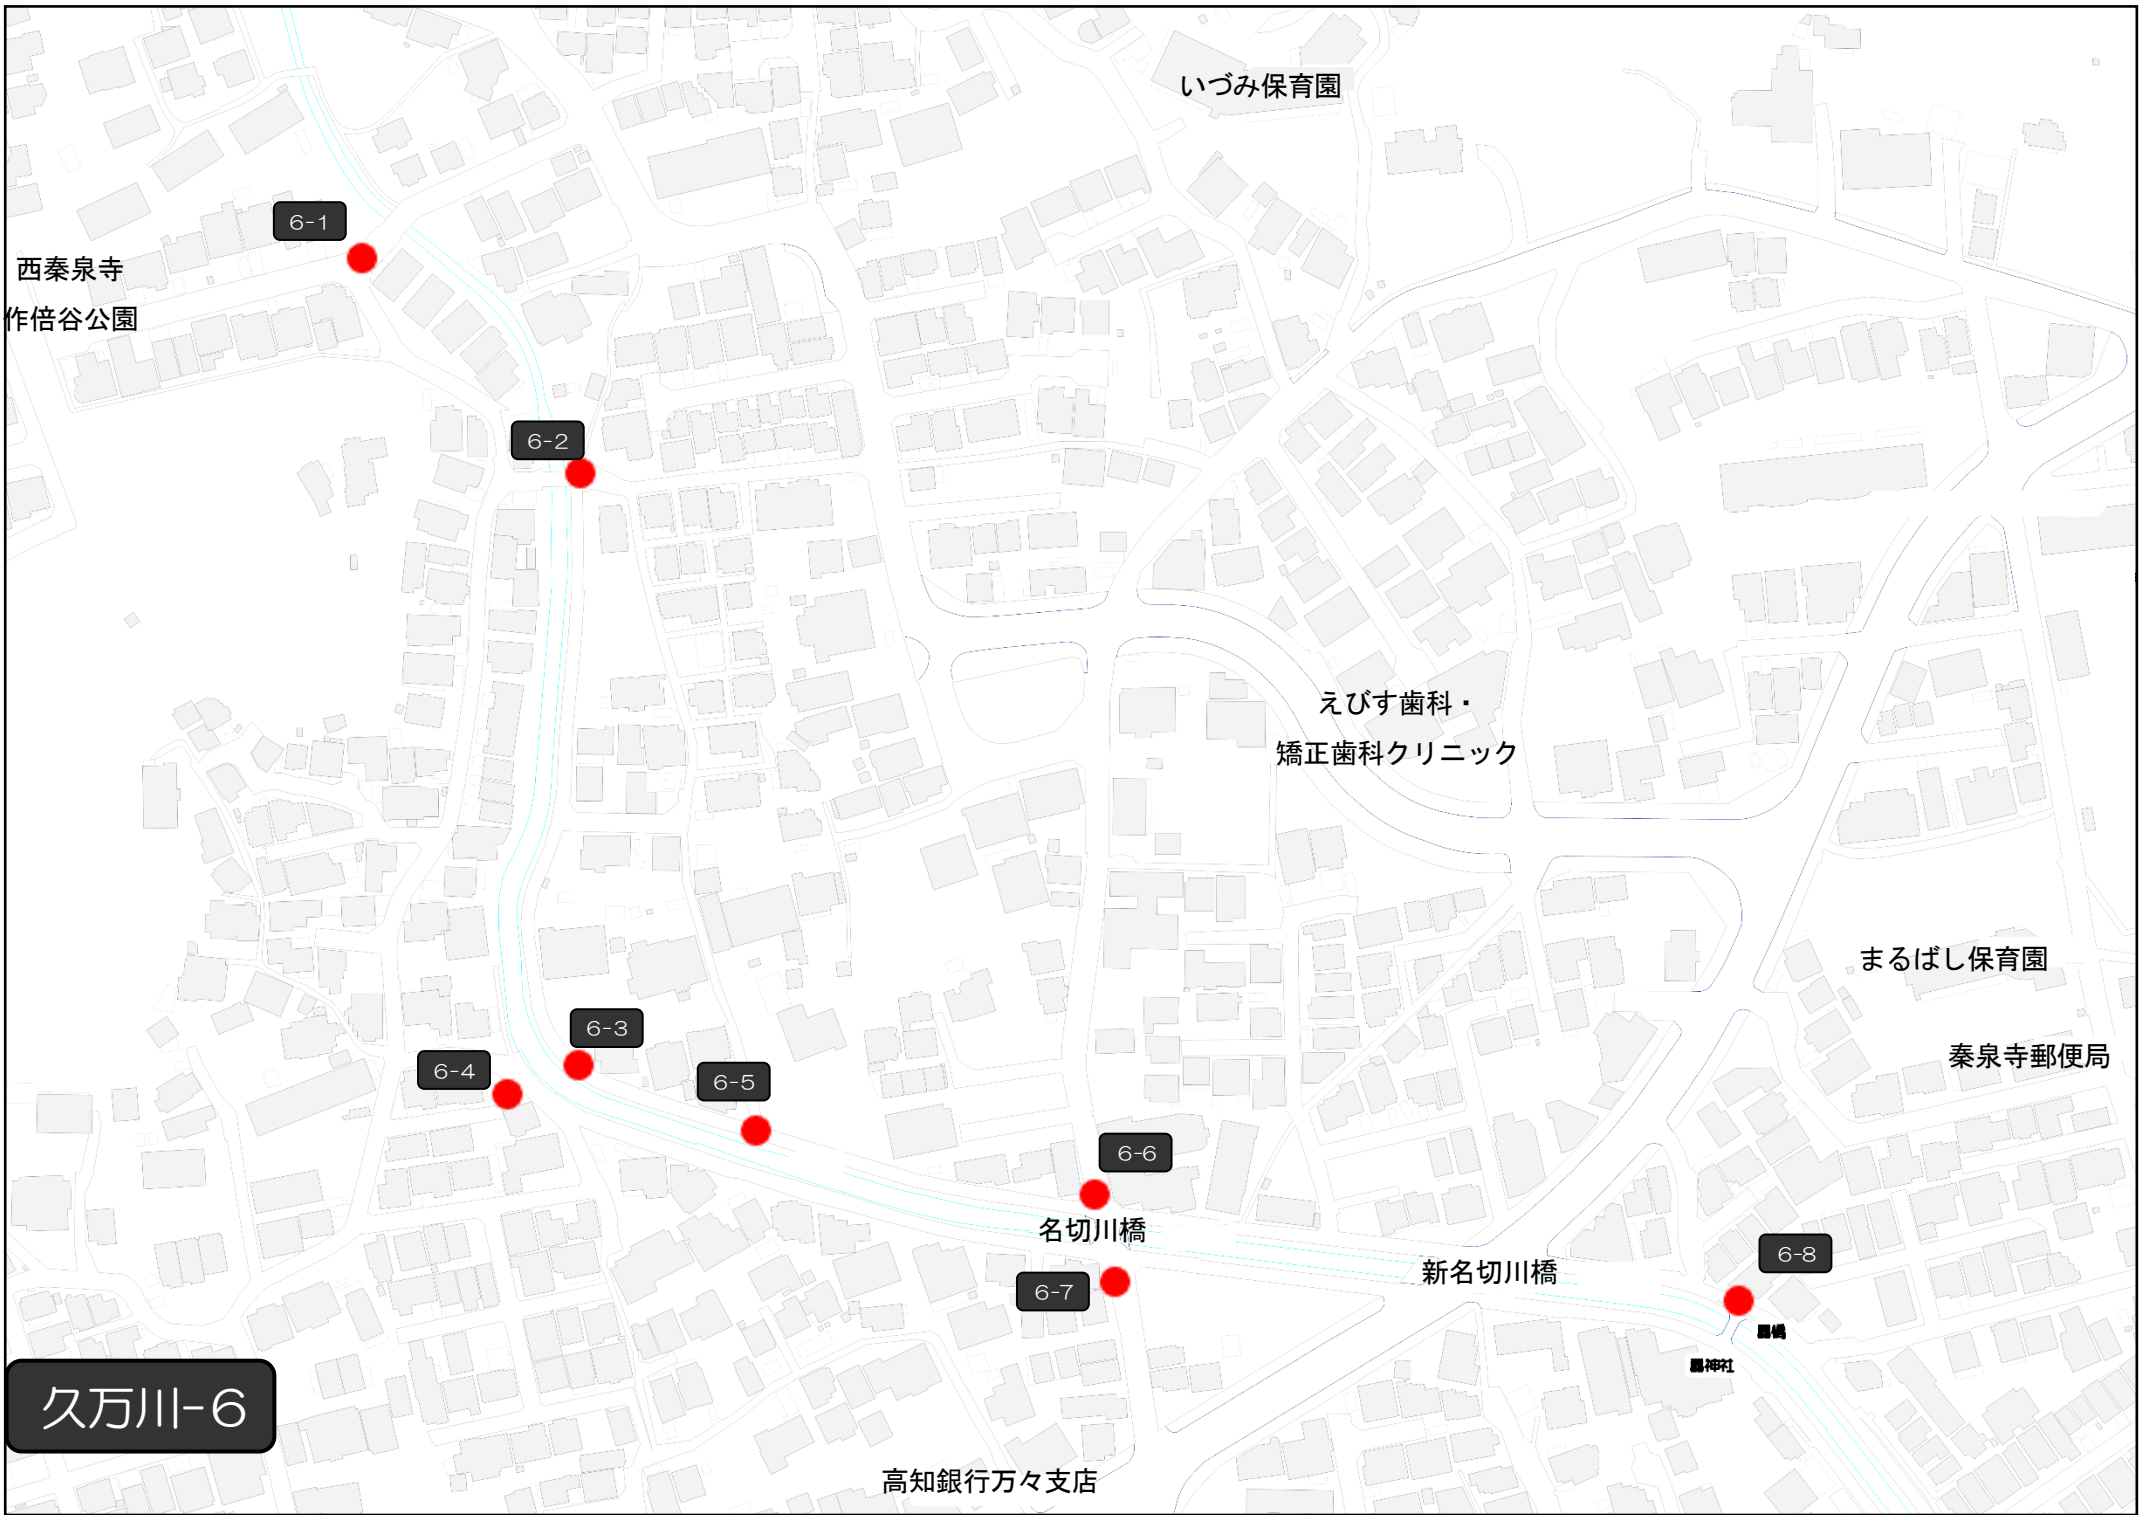

浦戸湾・七河川一斉清掃 集積場所地図「久万川」

高知 IC

1-1

特別養護老人ホーム湯の里

老
集の家
老

みかづき5号公園

久万川-1

1-2

3-5

3-1

3-3

3-4

3-2

福井扇橋

ドラッグセイムス
高知福井店

バス停 竹の下

バス停 小田口

久万川-3

久万川-4

久万川-5

いづみ保育園

6-1

西秦泉寺
作倍谷公園

6-2

えびす歯科・
矯正歯科クリニック

6-4

6-3

6-5

まるばし保育園

秦泉寺郵便局

6-6

名切川橋