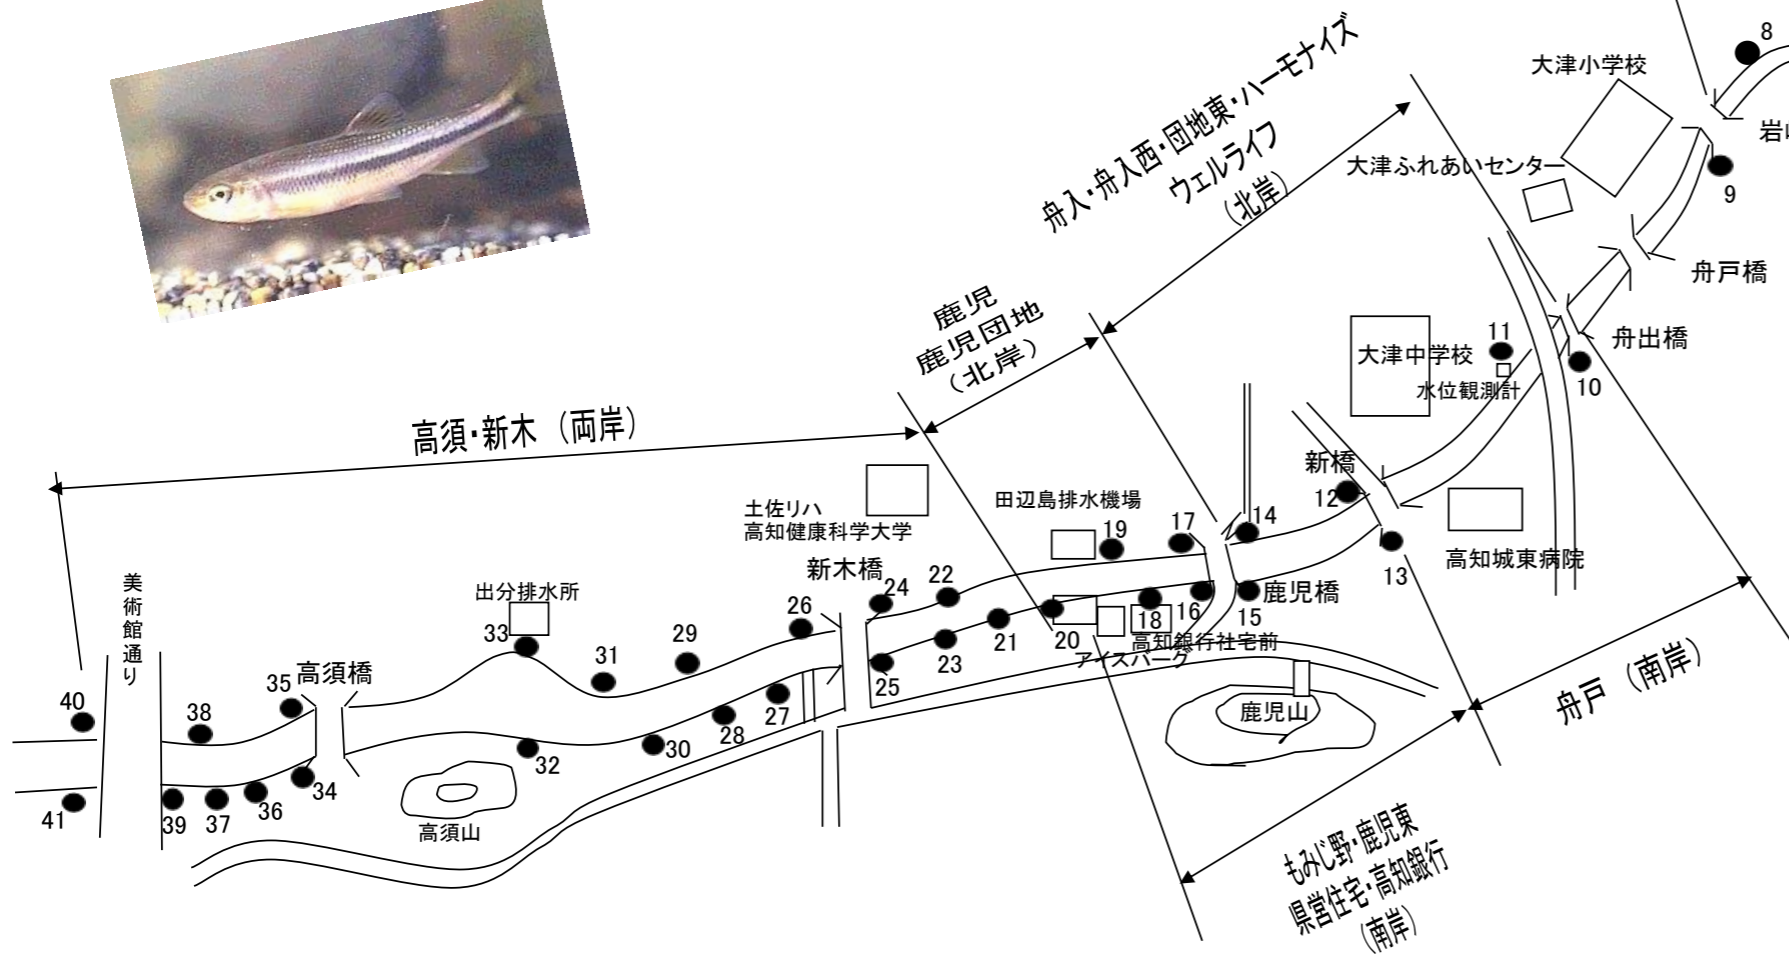

七河川（舟入川）一斉清掃 地区割・集積場所

● 印：集積場所

集積受持ち区域	
地区別	分担
長崎	新平田橋～矢取橋(両岸)
関	矢取橋～第13つくも・放水路(両岸)
北浦	第14つくも・放水路～岩崎橋(両岸)
舟戸	舟出橋～新橋(南岸)
舟入西 舟入東 団地 ハーモナイズ ウェルライフ	舟出橋～鹿児橋(北岸)
もみじ野 鹿児東団地 県営住宅 高知銀行	新橋～アイスバーグ(南岸)
鹿児鹿児団地	鹿児橋～アイスバーグ(北岸)
高須・新木	アイスバーグ～美術館通りの橋(両岸)