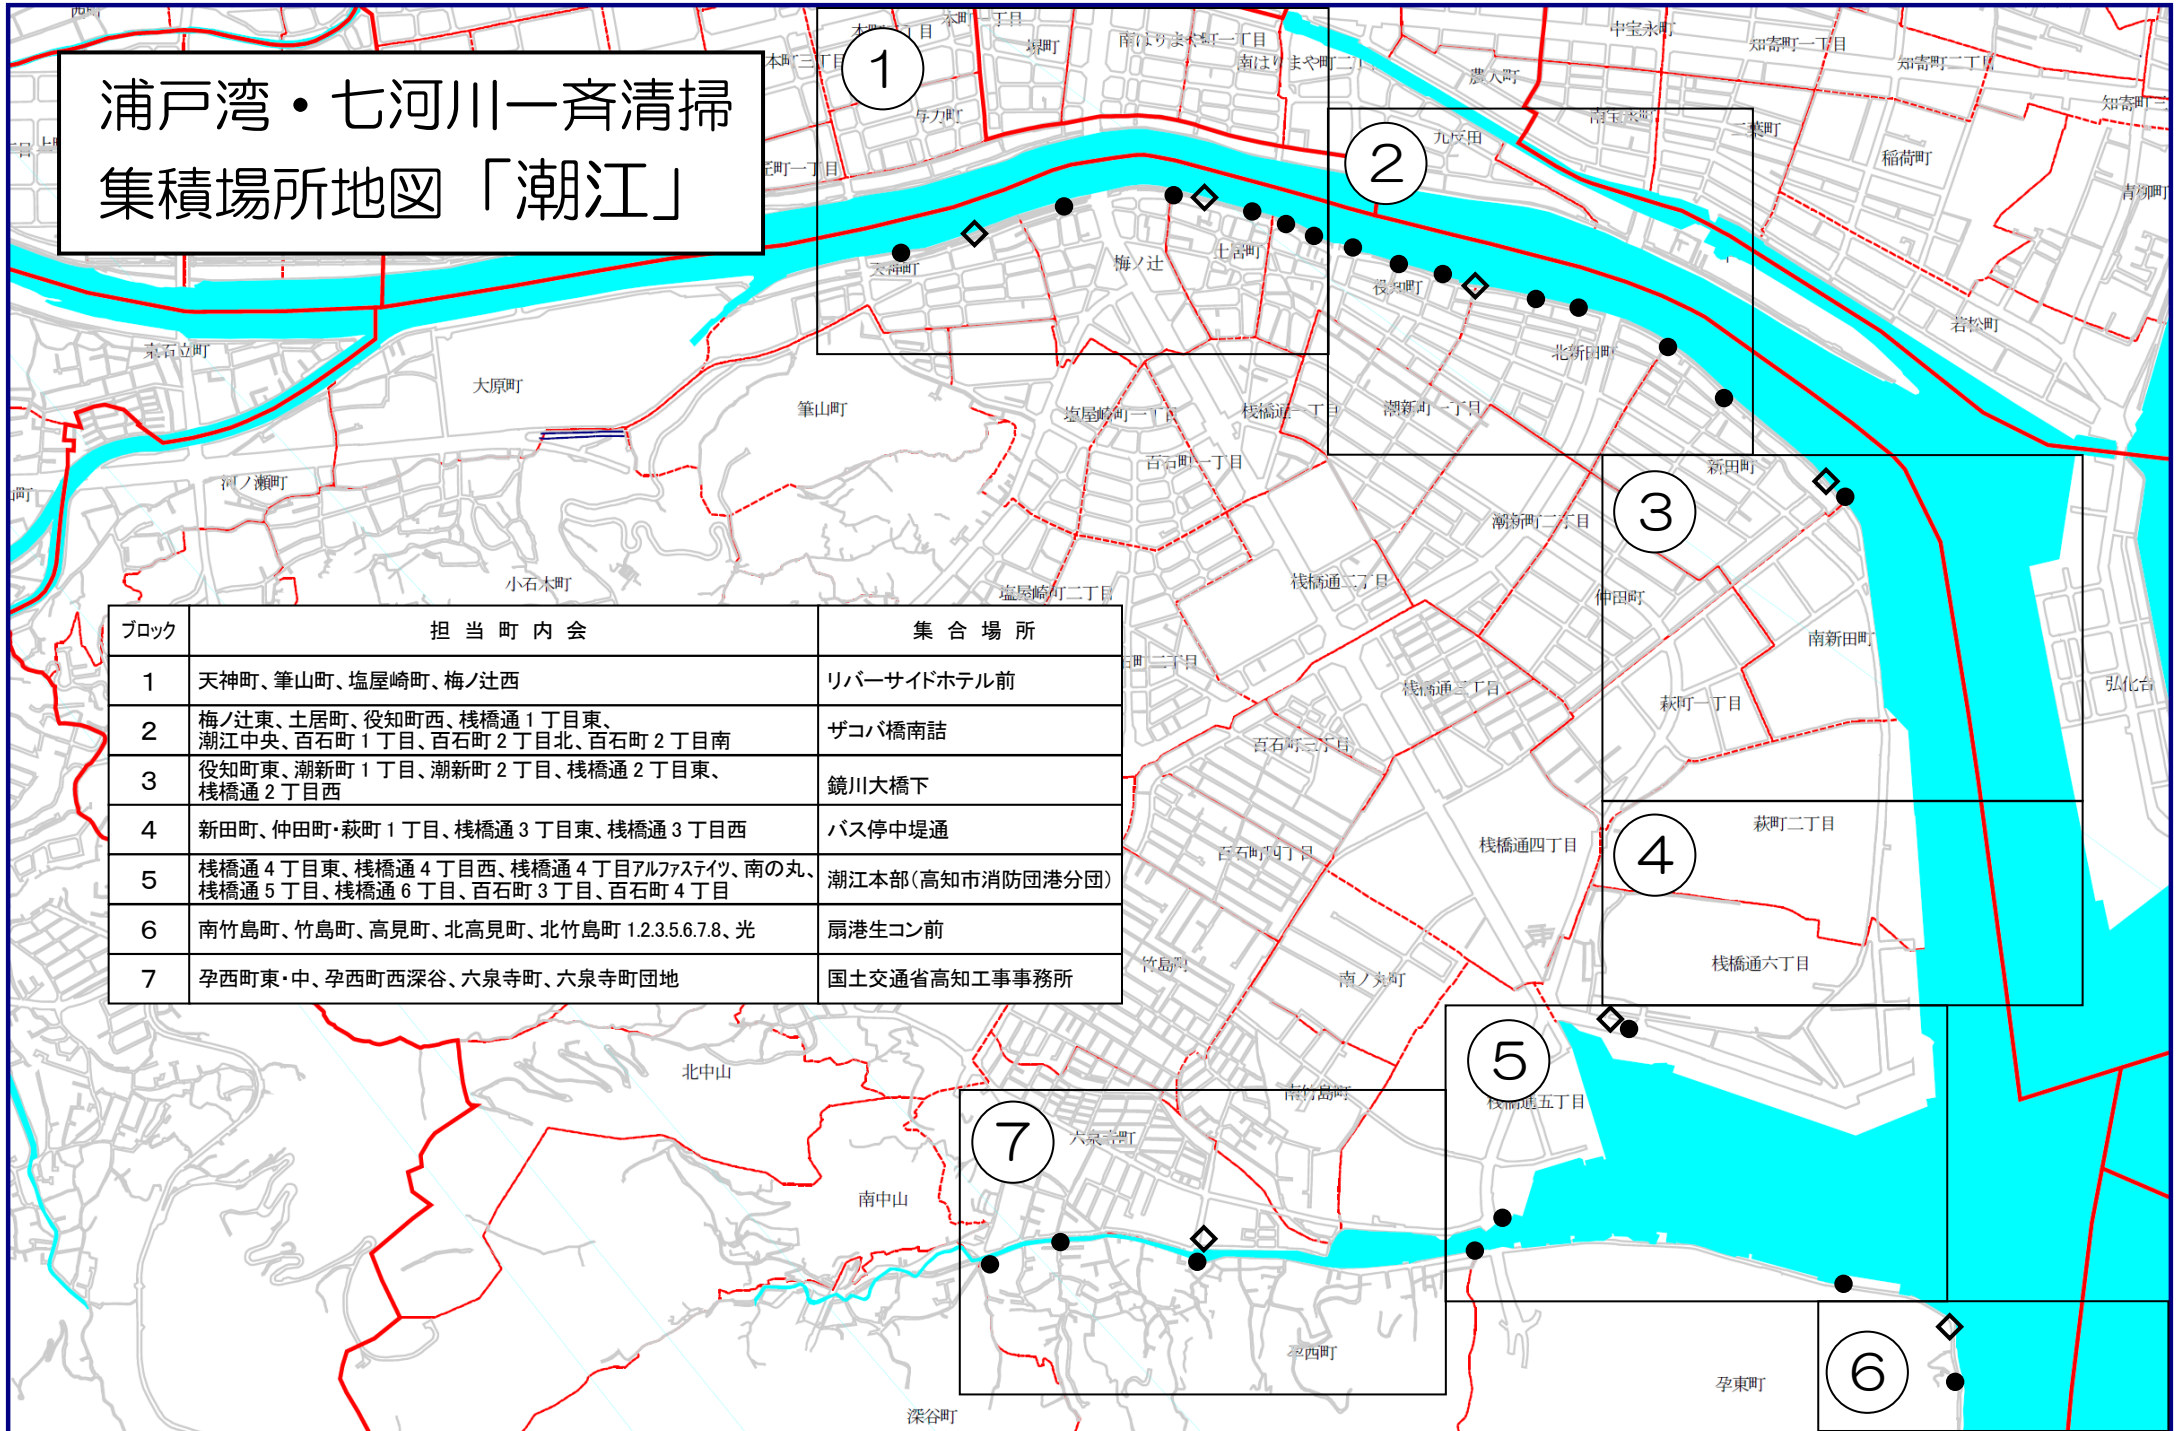

浦戸湾・七河川一斉清掃 集積場所地図「潮江」

ブロック	担当 町内会	集 合 場 所
1	天神町、筆山町、塩屋崎町、梅ノ辻西	リバーサイドホテル前
2	梅ノ辻東、土居町、役知町西、棧橋通1丁目東、潮江中央、百石町1丁目、百石町2丁目北、百石町2丁目南	ザコバ橋南詰
3	役知町東、潮新町1丁目、潮新町2丁目、棧橋通2丁目東、棧橋通2丁目西	鏡川大橋下
4	新田町、仲田町・萩町1丁目、棧橋通3丁目東、棧橋通3丁目西	バス停中堤通
5	棧橋通4丁目東、棧橋通4丁目西、棧橋通4丁目アルファステイツ、南の丸、棧橋通5丁目、棧橋通6丁目、百石町3丁目、百石町4丁目	潮江本部(高知市消防団港分団)
6	南竹島町、竹島町、高見町、北高見町、北竹島町 1.2.3.5.6.7.8、光	扇港生コン前
7	孕西町東・中、孕西町西深谷、六泉寺町、六泉寺町団地	国土交通省高知工事事務所

集合場所

①

集合場所

②

②

③

⑥

④

⑤

天神大橋

潮江橋

雑喉場橋

集合場所

リバーサイドホテル

松栄

覚心寺