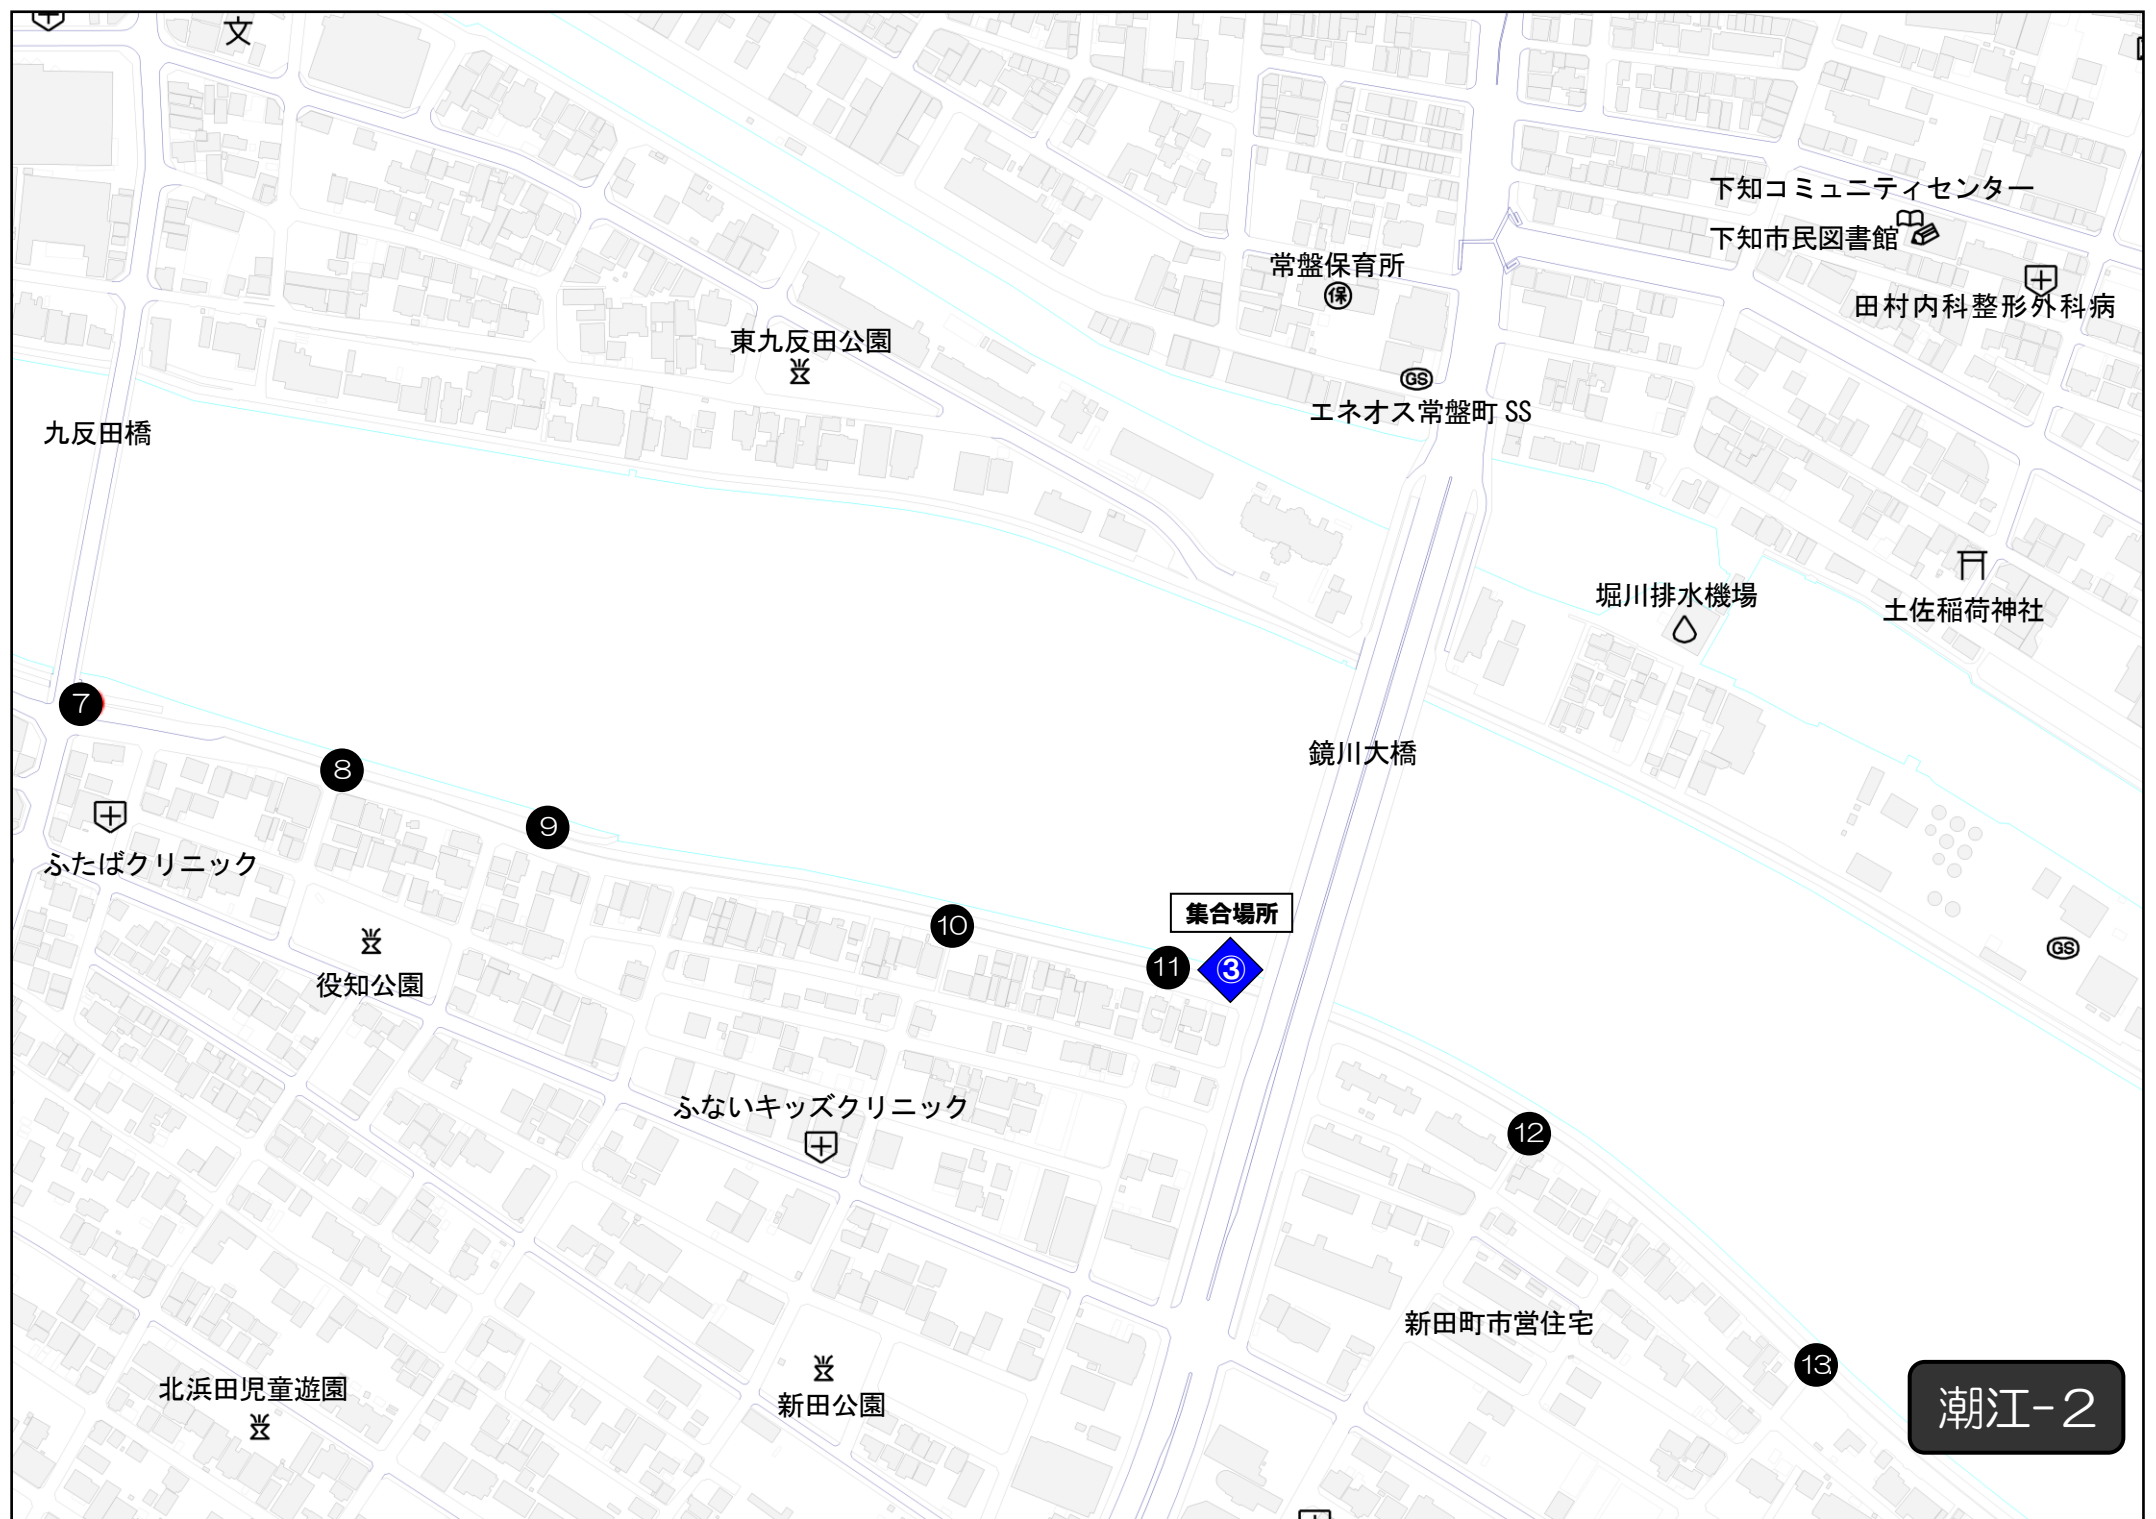

文

下知コミュニティセンター

下知市民図書館

田村内科整形外科病

常盤保育所

東九反田公園

エネオス常盤町 SS

九反田橋

堀川排水機場

土佐稻荷神社

7

8

9

鏡川大橋

10

集合場所

11

ふたばクリニック

役知公園

ふないキッズクリニック

12

北浜田児童遊園

新田公園

新田町市営住宅

13

潮江-2