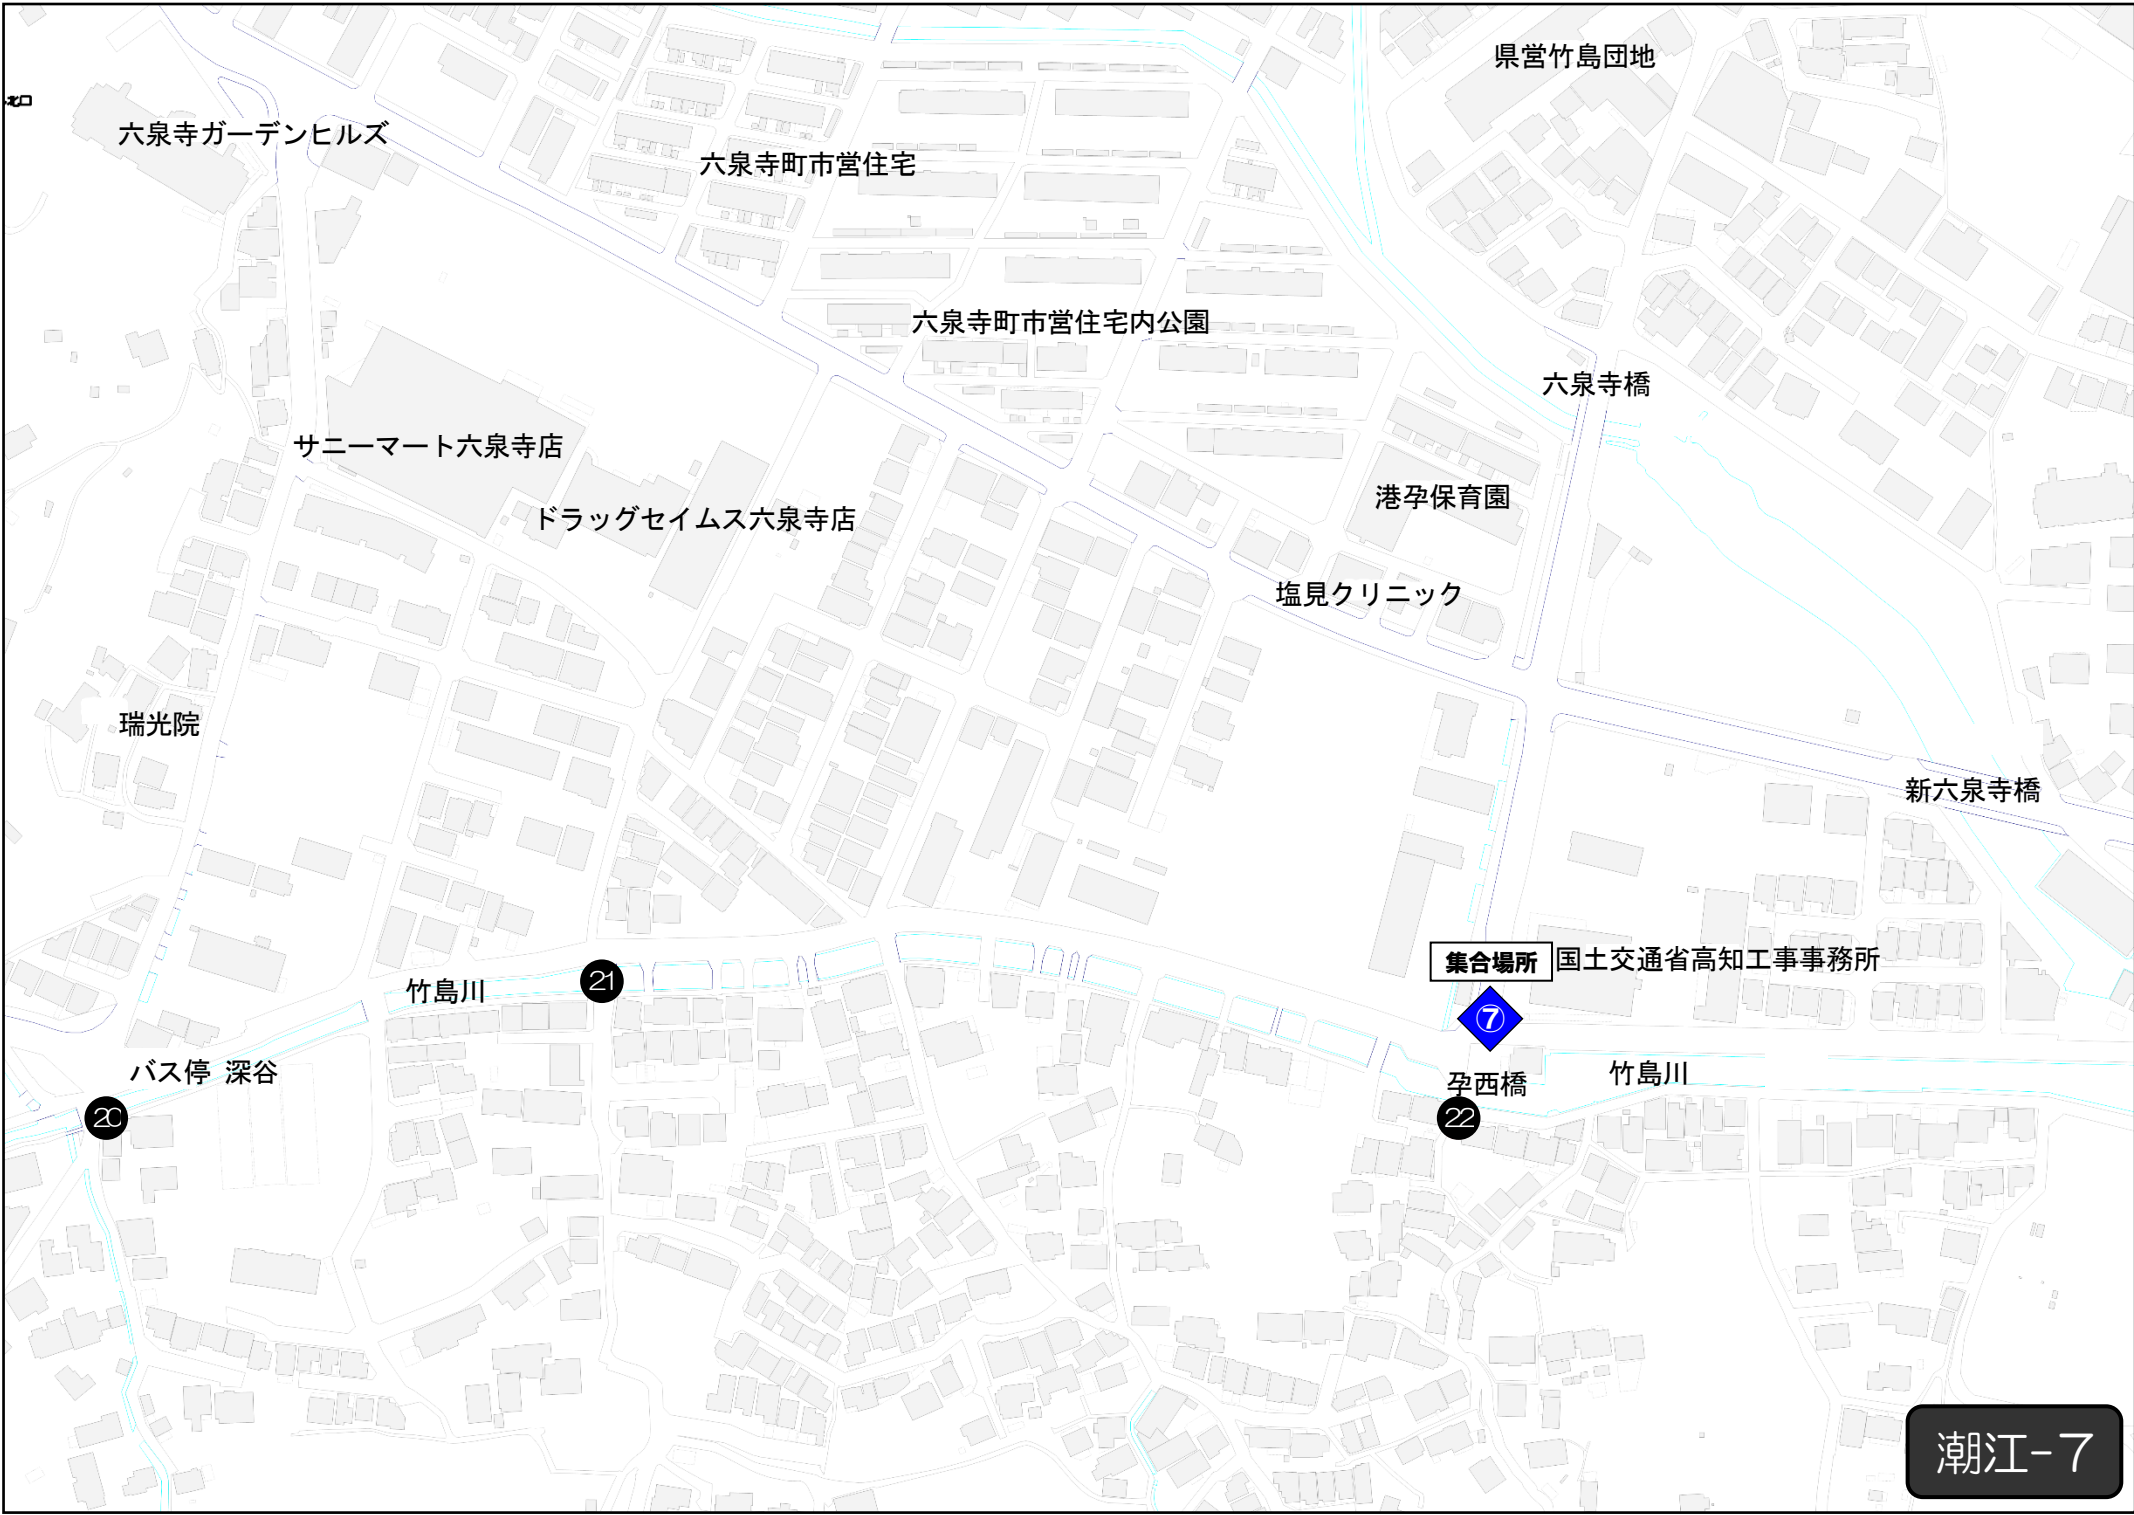

六泉寺ガーデンヒルズ

六泉寺町市営住宅

県営竹島団地

六泉寺町市営住宅内公園

六泉寺橋

サニーマート六泉寺店

港孕保育園

ドラッグセイムス六泉寺店

塩見クリニック

瑞光院

新六泉寺橋

集合場所 国土交通省高知工事事務所

竹島川

21

7

バス停 深谷

孕西橋

竹島川

20

22

潮江-7