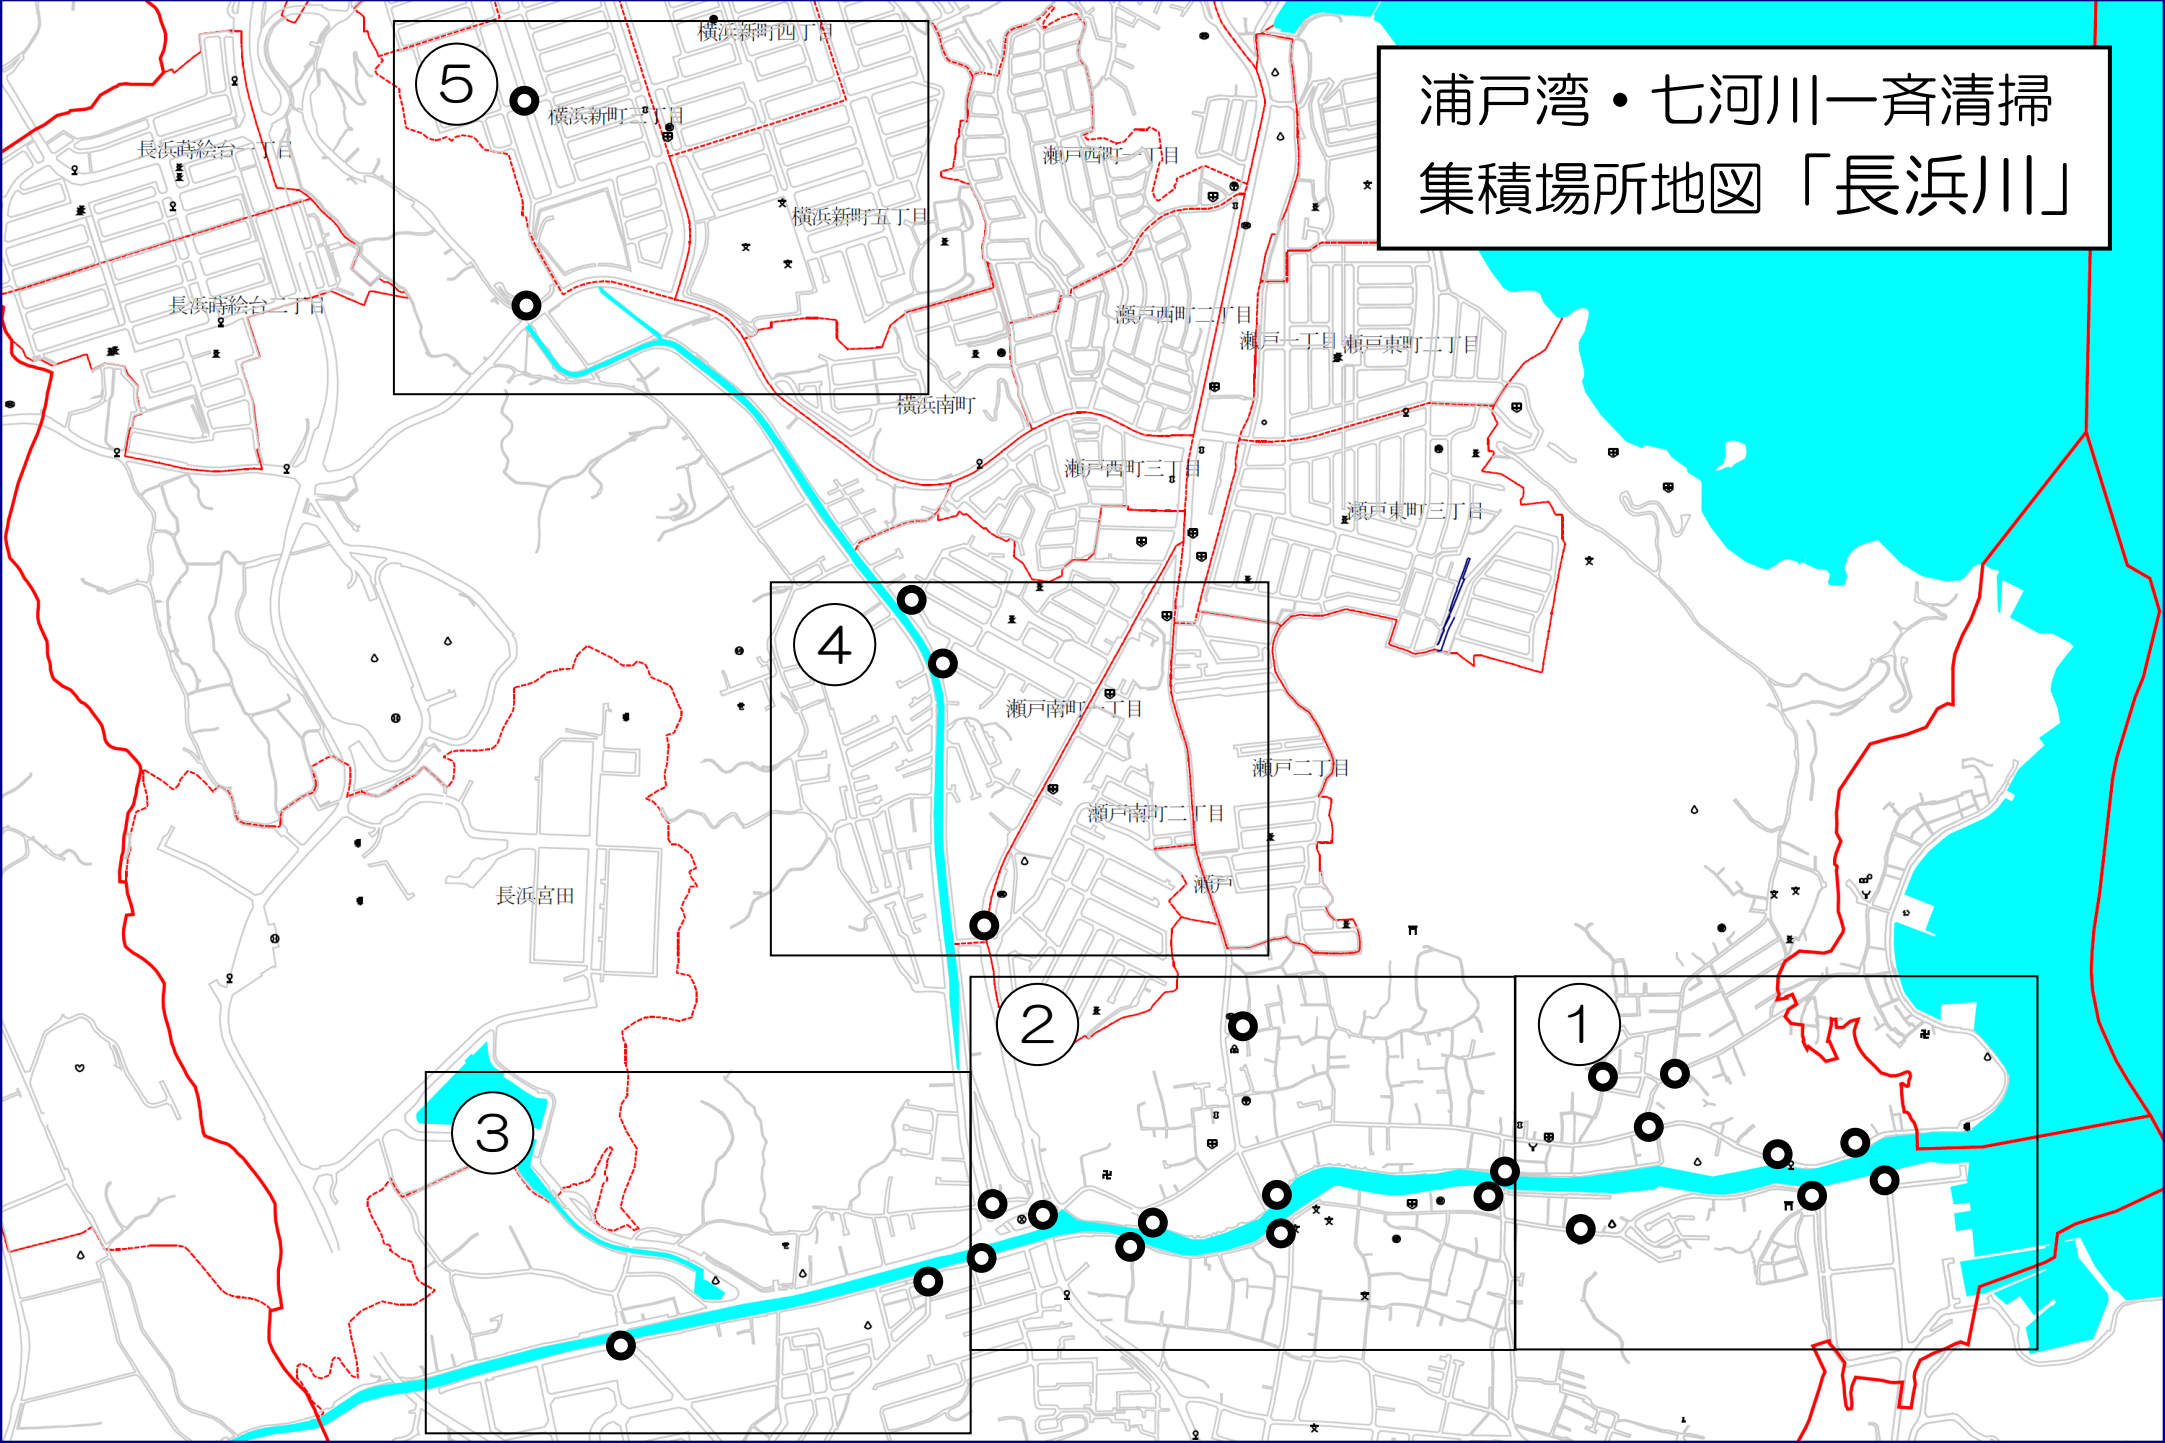

# 浦戸湾・七河川一斉清掃 集積場所地図「長浜川」

5

横浜新町四丁目  
横浜新町三丁目  
横浜新町五丁目  
横浜南町

4

瀬戸西町三丁目  
瀬戸南町一丁目  
瀬戸南町二丁目  
瀬戸二丁目  
瀬戸

3

長浜宮田

2

瀬戸南町一丁目  
瀬戸南町二丁目  
瀬戸二丁目  
瀬戸

1

瀬戸南町一丁目  
瀬戸南町二丁目  
瀬戸二丁目  
瀬戸

長浜川-1

☼  
月見が丘公園

ENEOS長浜SS  
Ⓢ  
2-9

長浜ふれあいセンター

Ⓣ  
高知南郵便局

原橋

3-2

日出野排水機場

老人ホーム優

小日出排水機場

新川(長浜川)

長浜原ポンプ場

3-1