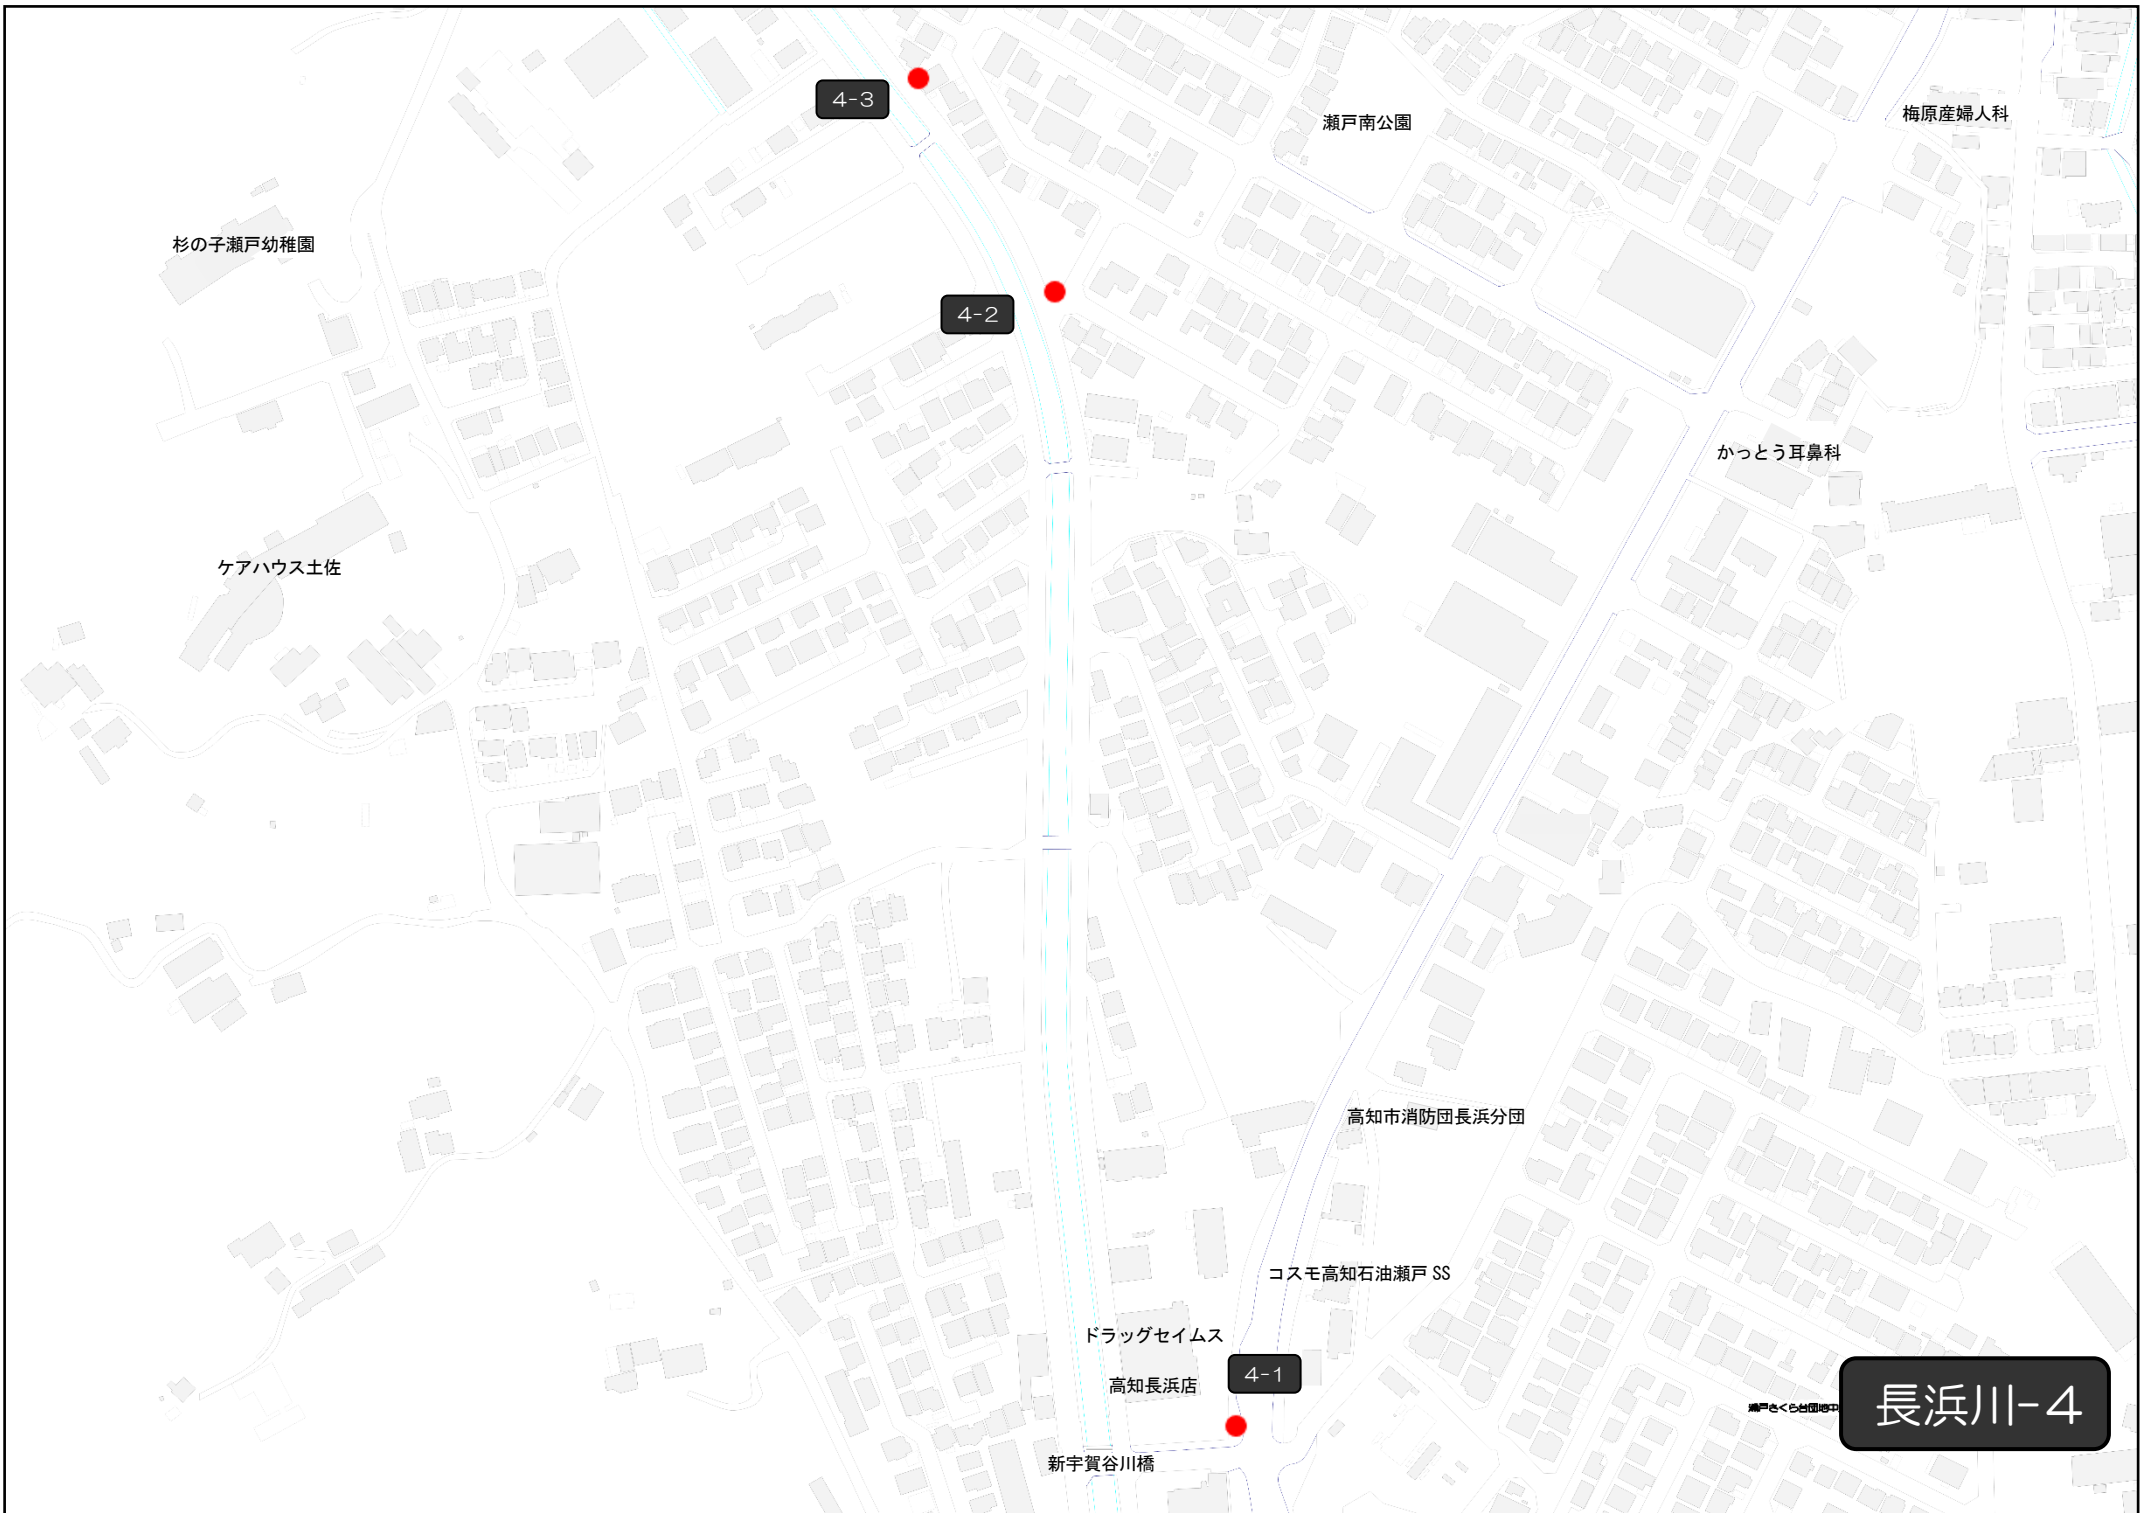

# 浦戸湾・七河川一斉清掃 集積場所地図「長浜川」

5

横浜新町四丁目  
横浜新町三丁目  
横浜新町五丁目  
横浜南町

4

瀬戸西町三丁目  
瀬戸南町一丁目  
瀬戸南町二丁目  
瀬戸二丁目  
瀬戸

3

長浜宮田

2

原橋

3-2

日出野排水機場

老人ホーム優

小日出排水機場

新川(長浜川)

長浜原ポンプ場

3-1

長浜川-3

4-3

4-2

4-1

杉の子瀬戸幼稚園

ケアハウス土佐

瀬戸南公園

梅原産婦人科