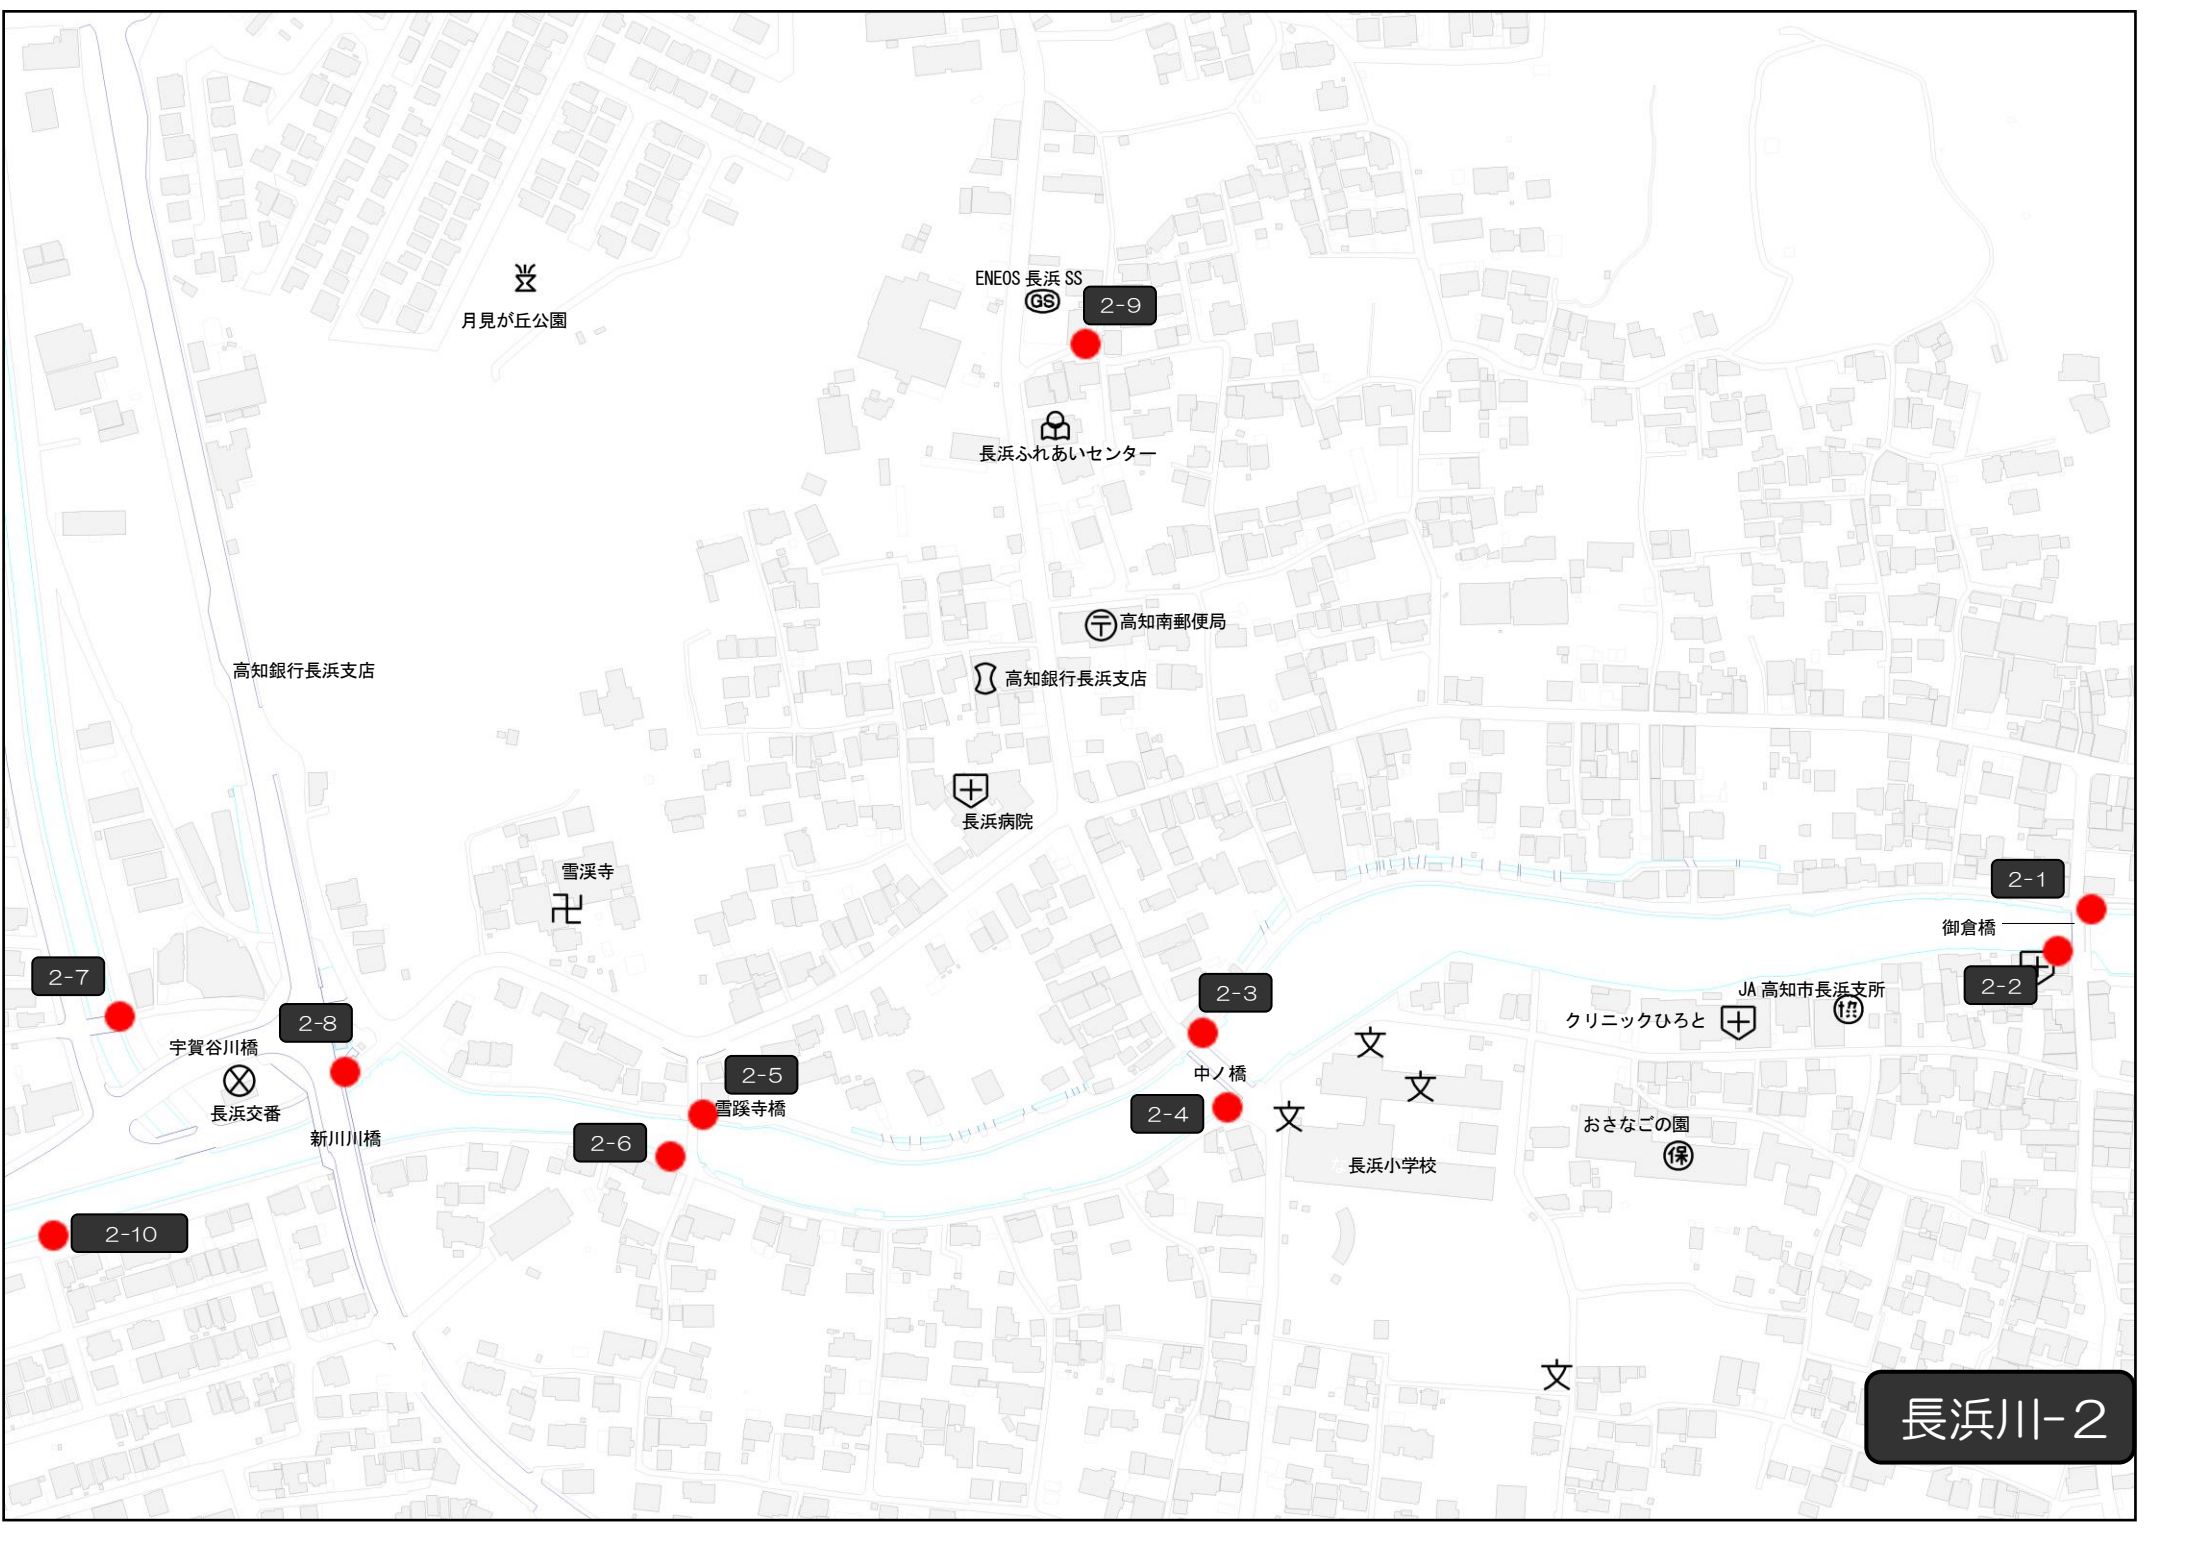

# 浦戸湾・七河川一斉清掃 集積場所地図「長浜川」

5

横浜新町四丁目  
横浜新町三丁目  
横浜新町五丁目  
横浜南町

4

瀬戸西町三丁目  
瀬戸南町一丁目  
瀬戸南町二丁目  
瀬戸二丁目  
瀬戸

3

長浜宮田

2

瀬戸南町一丁目  
瀬戸南町二丁目  
瀬戸二丁目  
瀬戸

1

瀬戸南町一丁目  
瀬戸南町二丁目  
瀬戸二丁目  
瀬戸

長浜川-1

☼  
月見が丘公園

ENEOS長浜SS  
Ⓢ  
2-9

長浜ふれあいセンター

Ⓣ  
高知南郵便局

高知銀行長浜支店

Ⓡ  
長浜病院

雪蹊寺  
卍

高知銀行長浜支店

2-7

宇賀谷川橋

⊗  
長浜交番

2-8

原橋

3-2

日出野排水機場

老人ホーム優

小日出排水機場

新川(長浜川)

長浜原ポンプ場

3-1