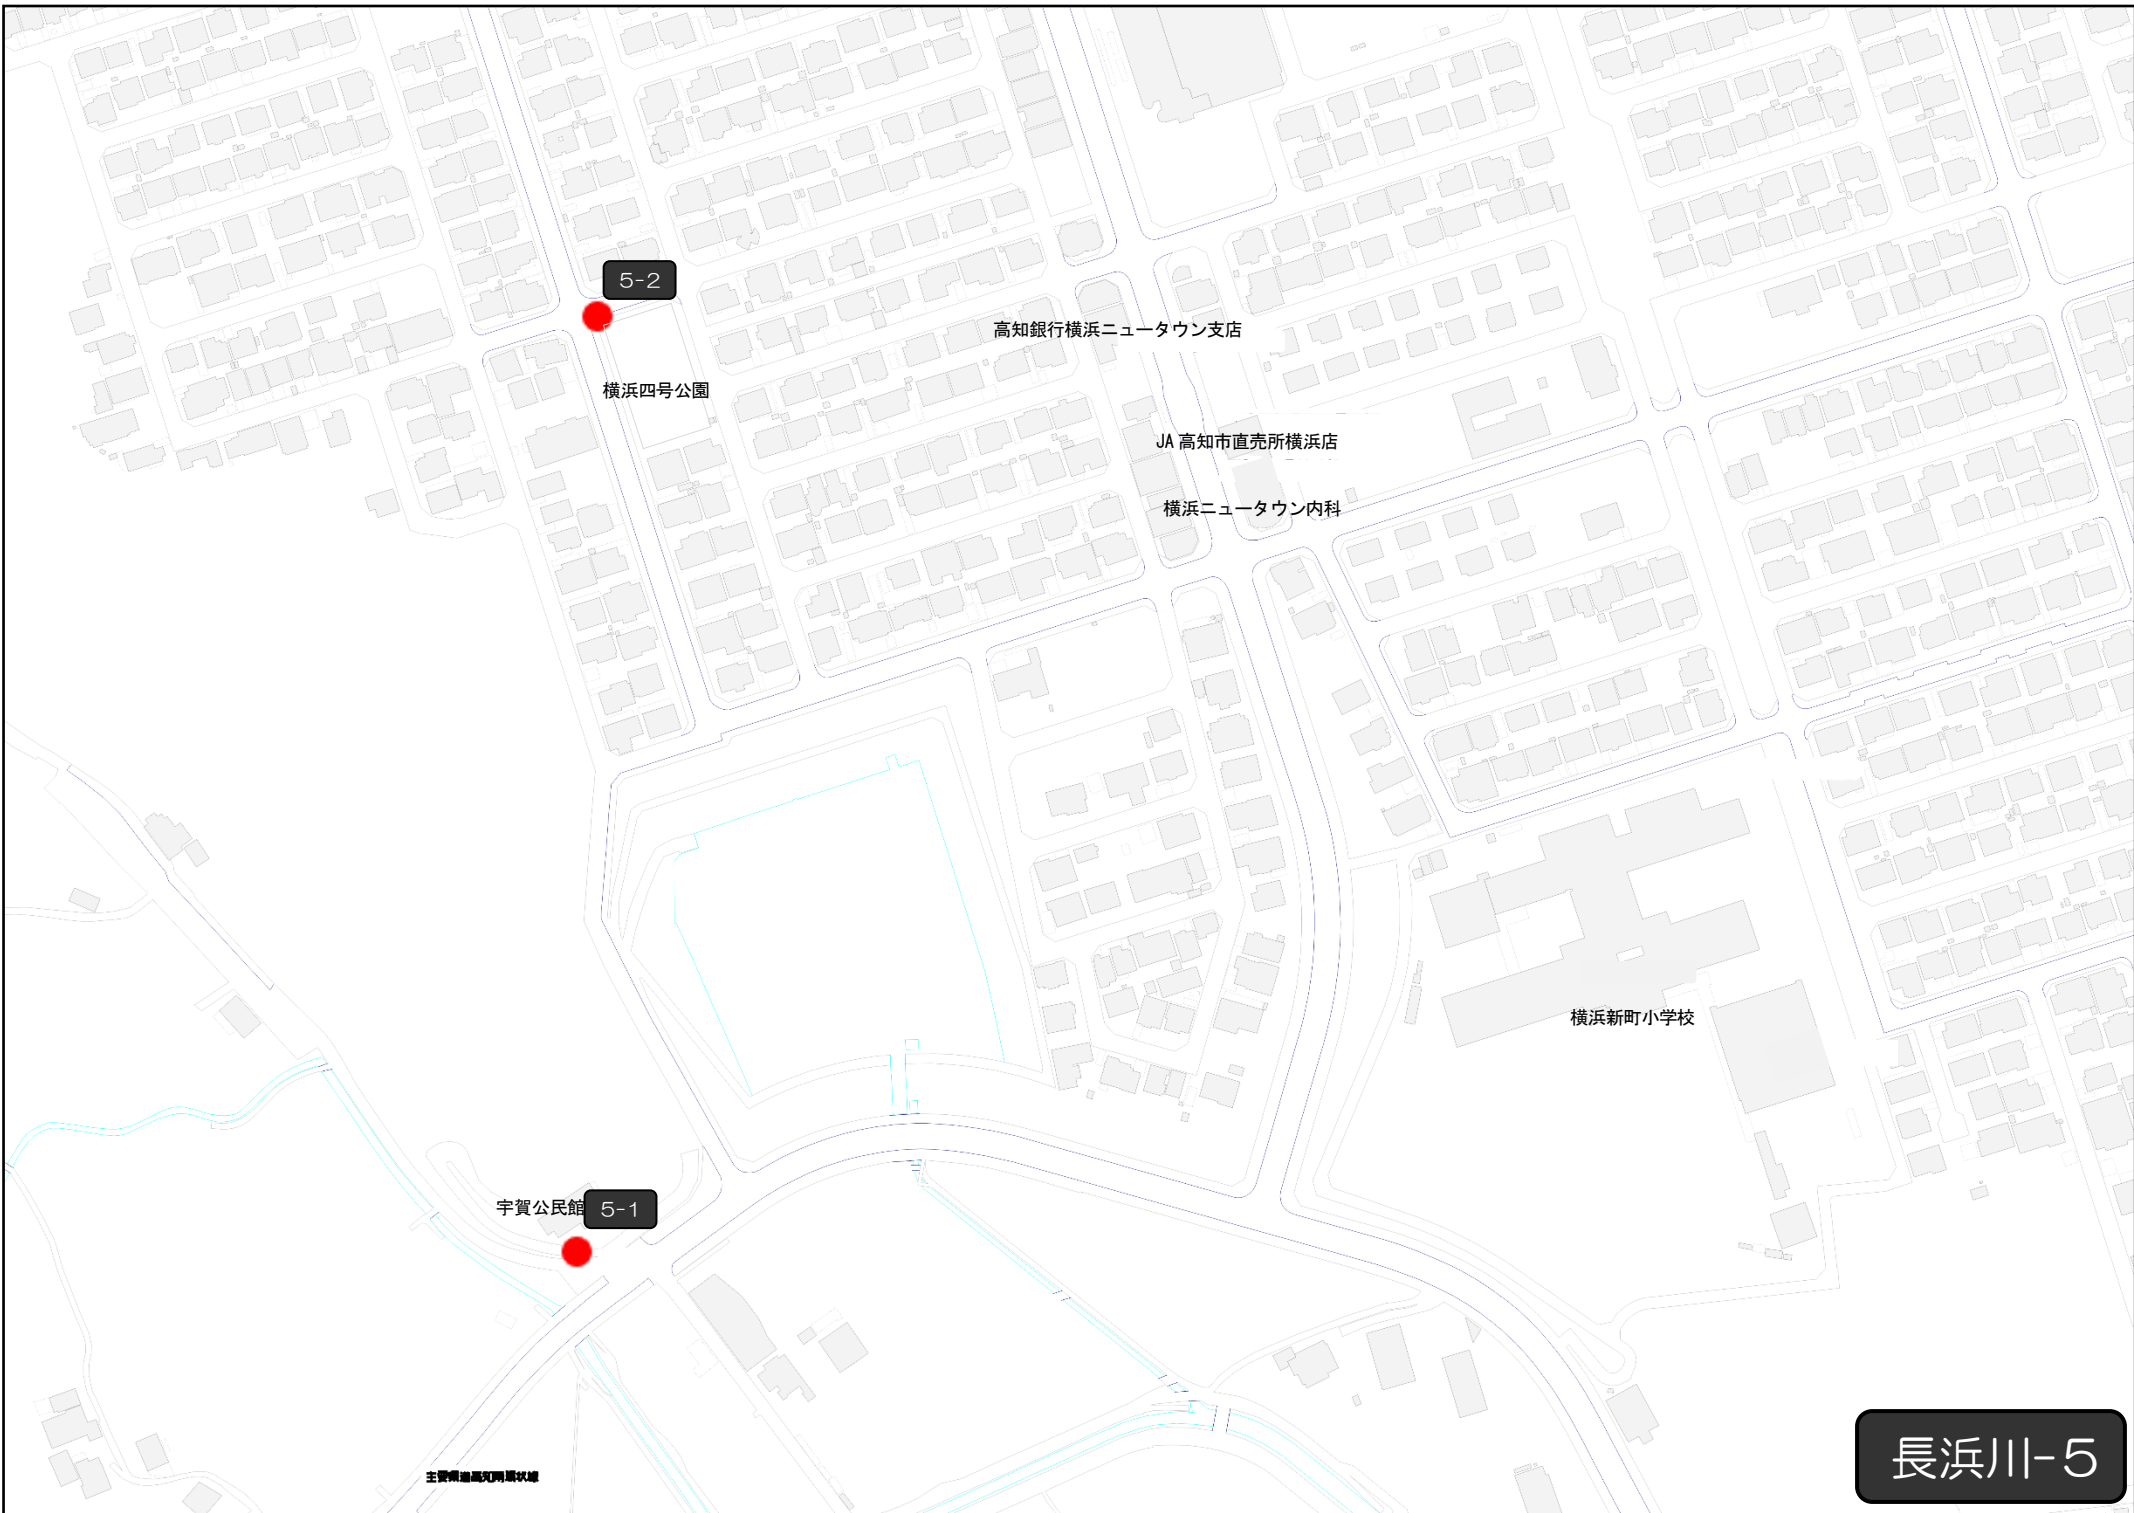

5-2

横浜四号公園

高知銀行横浜ニュータウン支店

JA 高知市直売所横浜店

横浜ニュータウン内科

横浜新町小学校

宇賀公民館 5-1

主要道路及び河川状況

長浜川-5