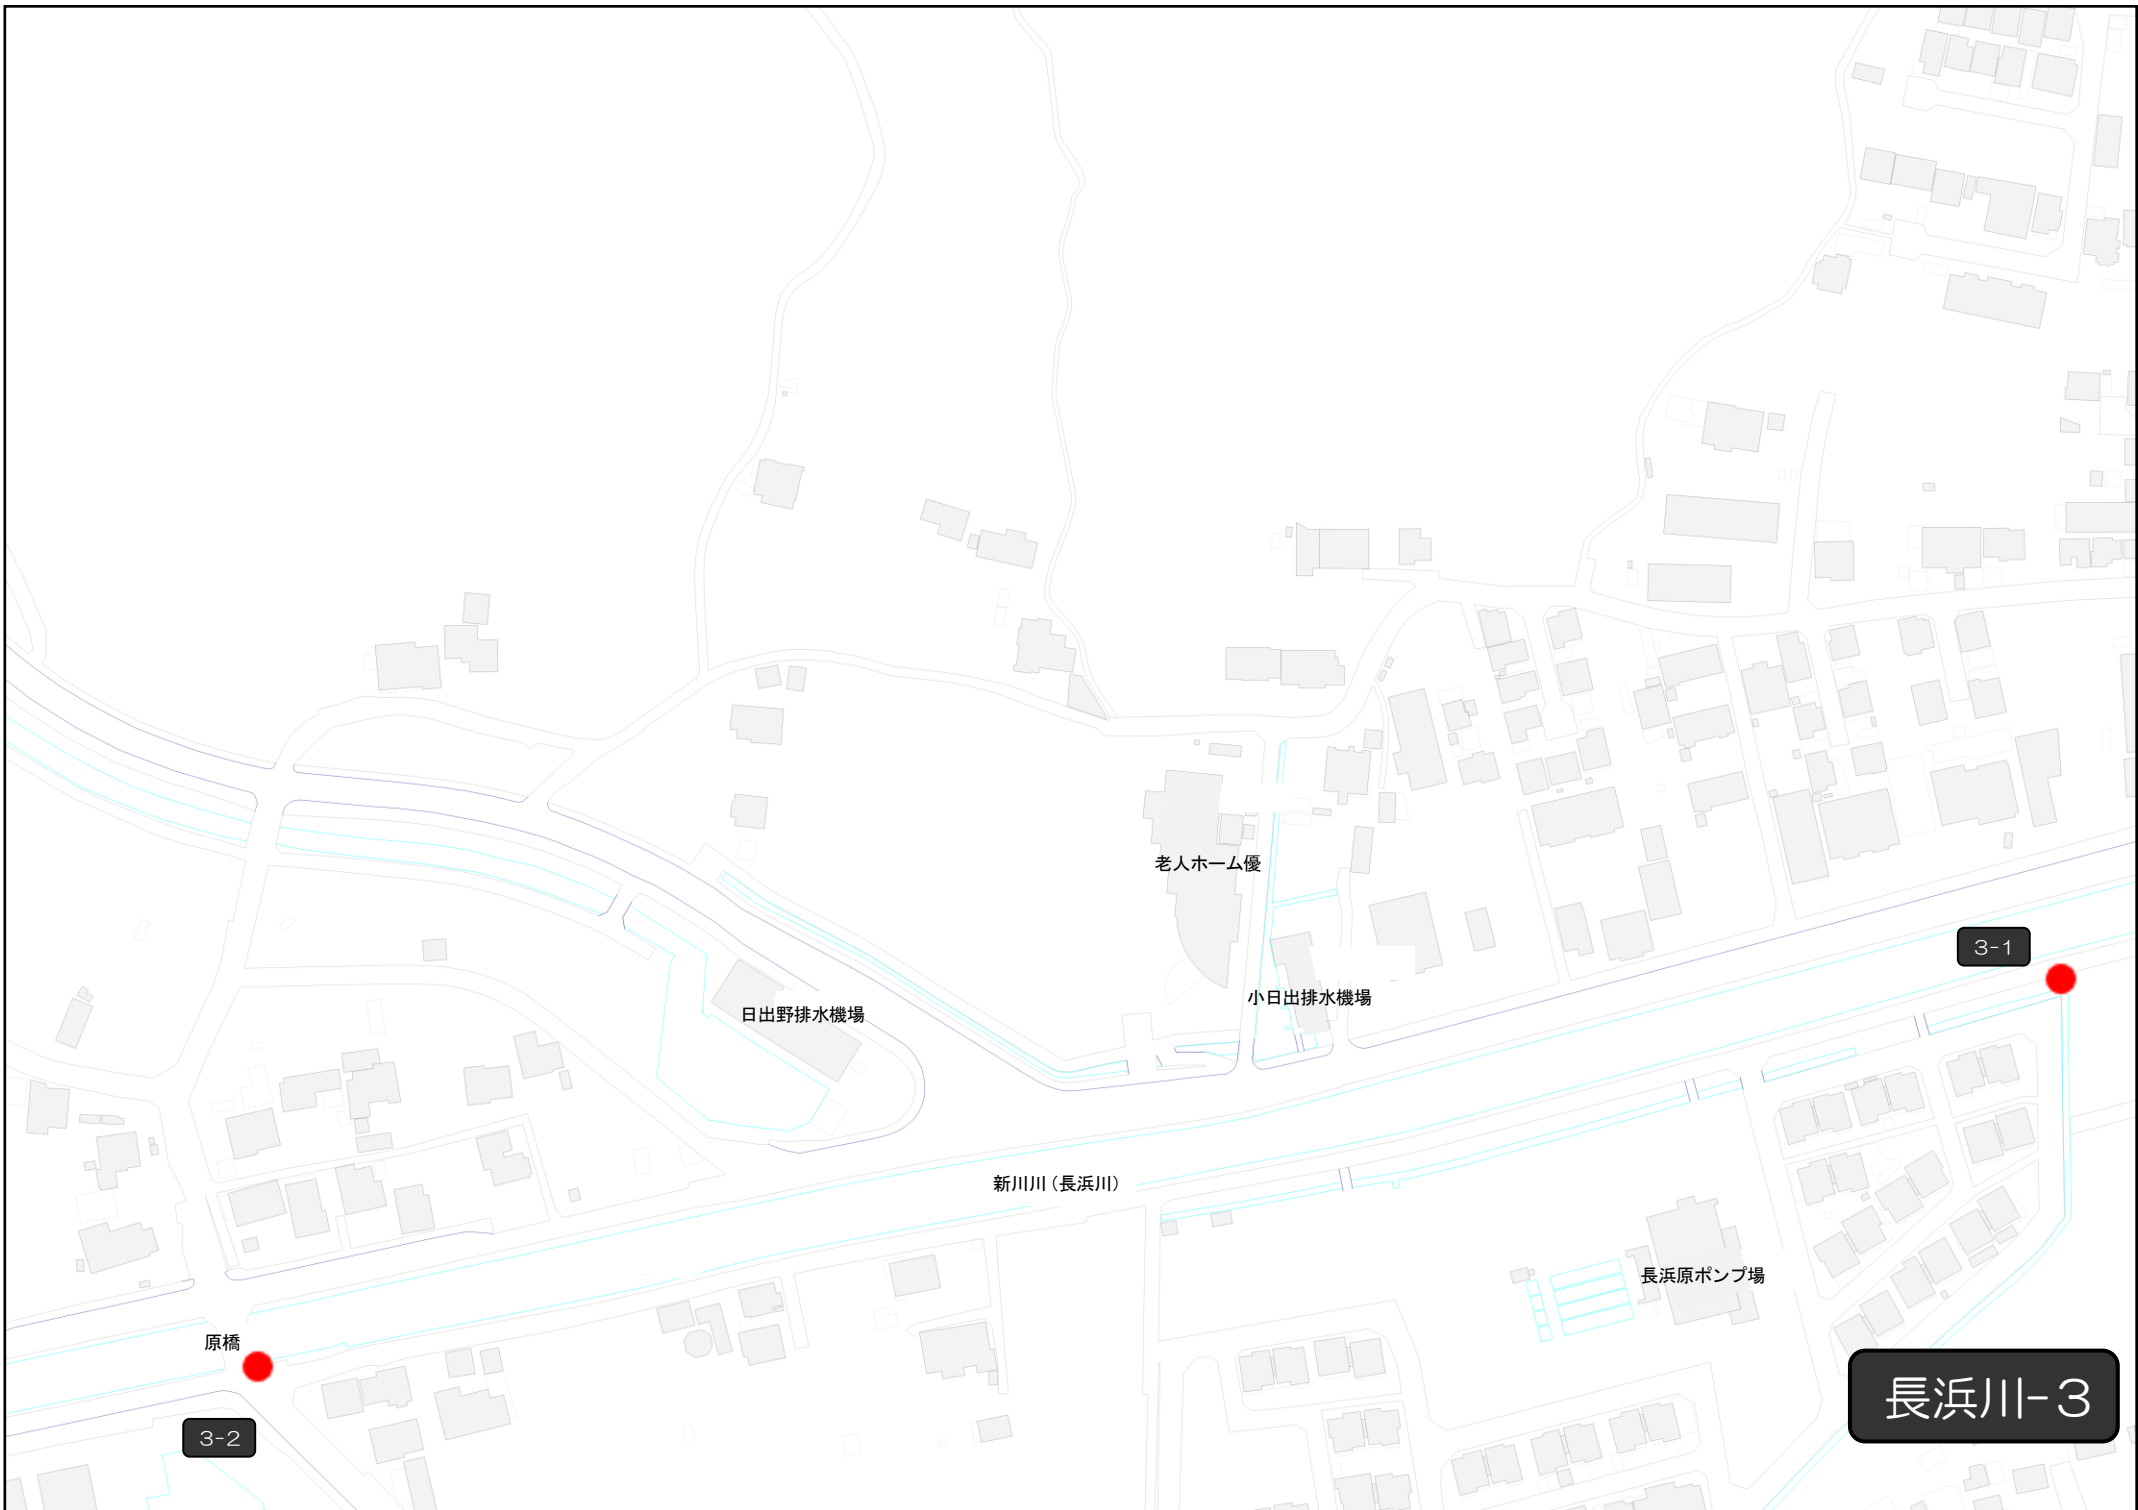

# 浦戸湾・七河川一斉清掃 集積場所地図「長浜川」

5

横浜新町四丁目  
横浜新町三丁目  
横浜新町五丁目  
横浜南町

4

瀬戸西町三丁目  
瀬戸南町一丁目  
瀬戸南町二丁目  
瀬戸二丁目  
瀬戸

3

長浜宮田

2

2-1

御倉橋

2-2

JA高知市長浜支所

クリニックひろと

おさなごの園  
Ⓡ

文

長浜川-2

原橋

3-2

日出野排水機場

老人ホーム優

小日出排水機場

新川(長浜川)

長浜原ポンプ場

3-1