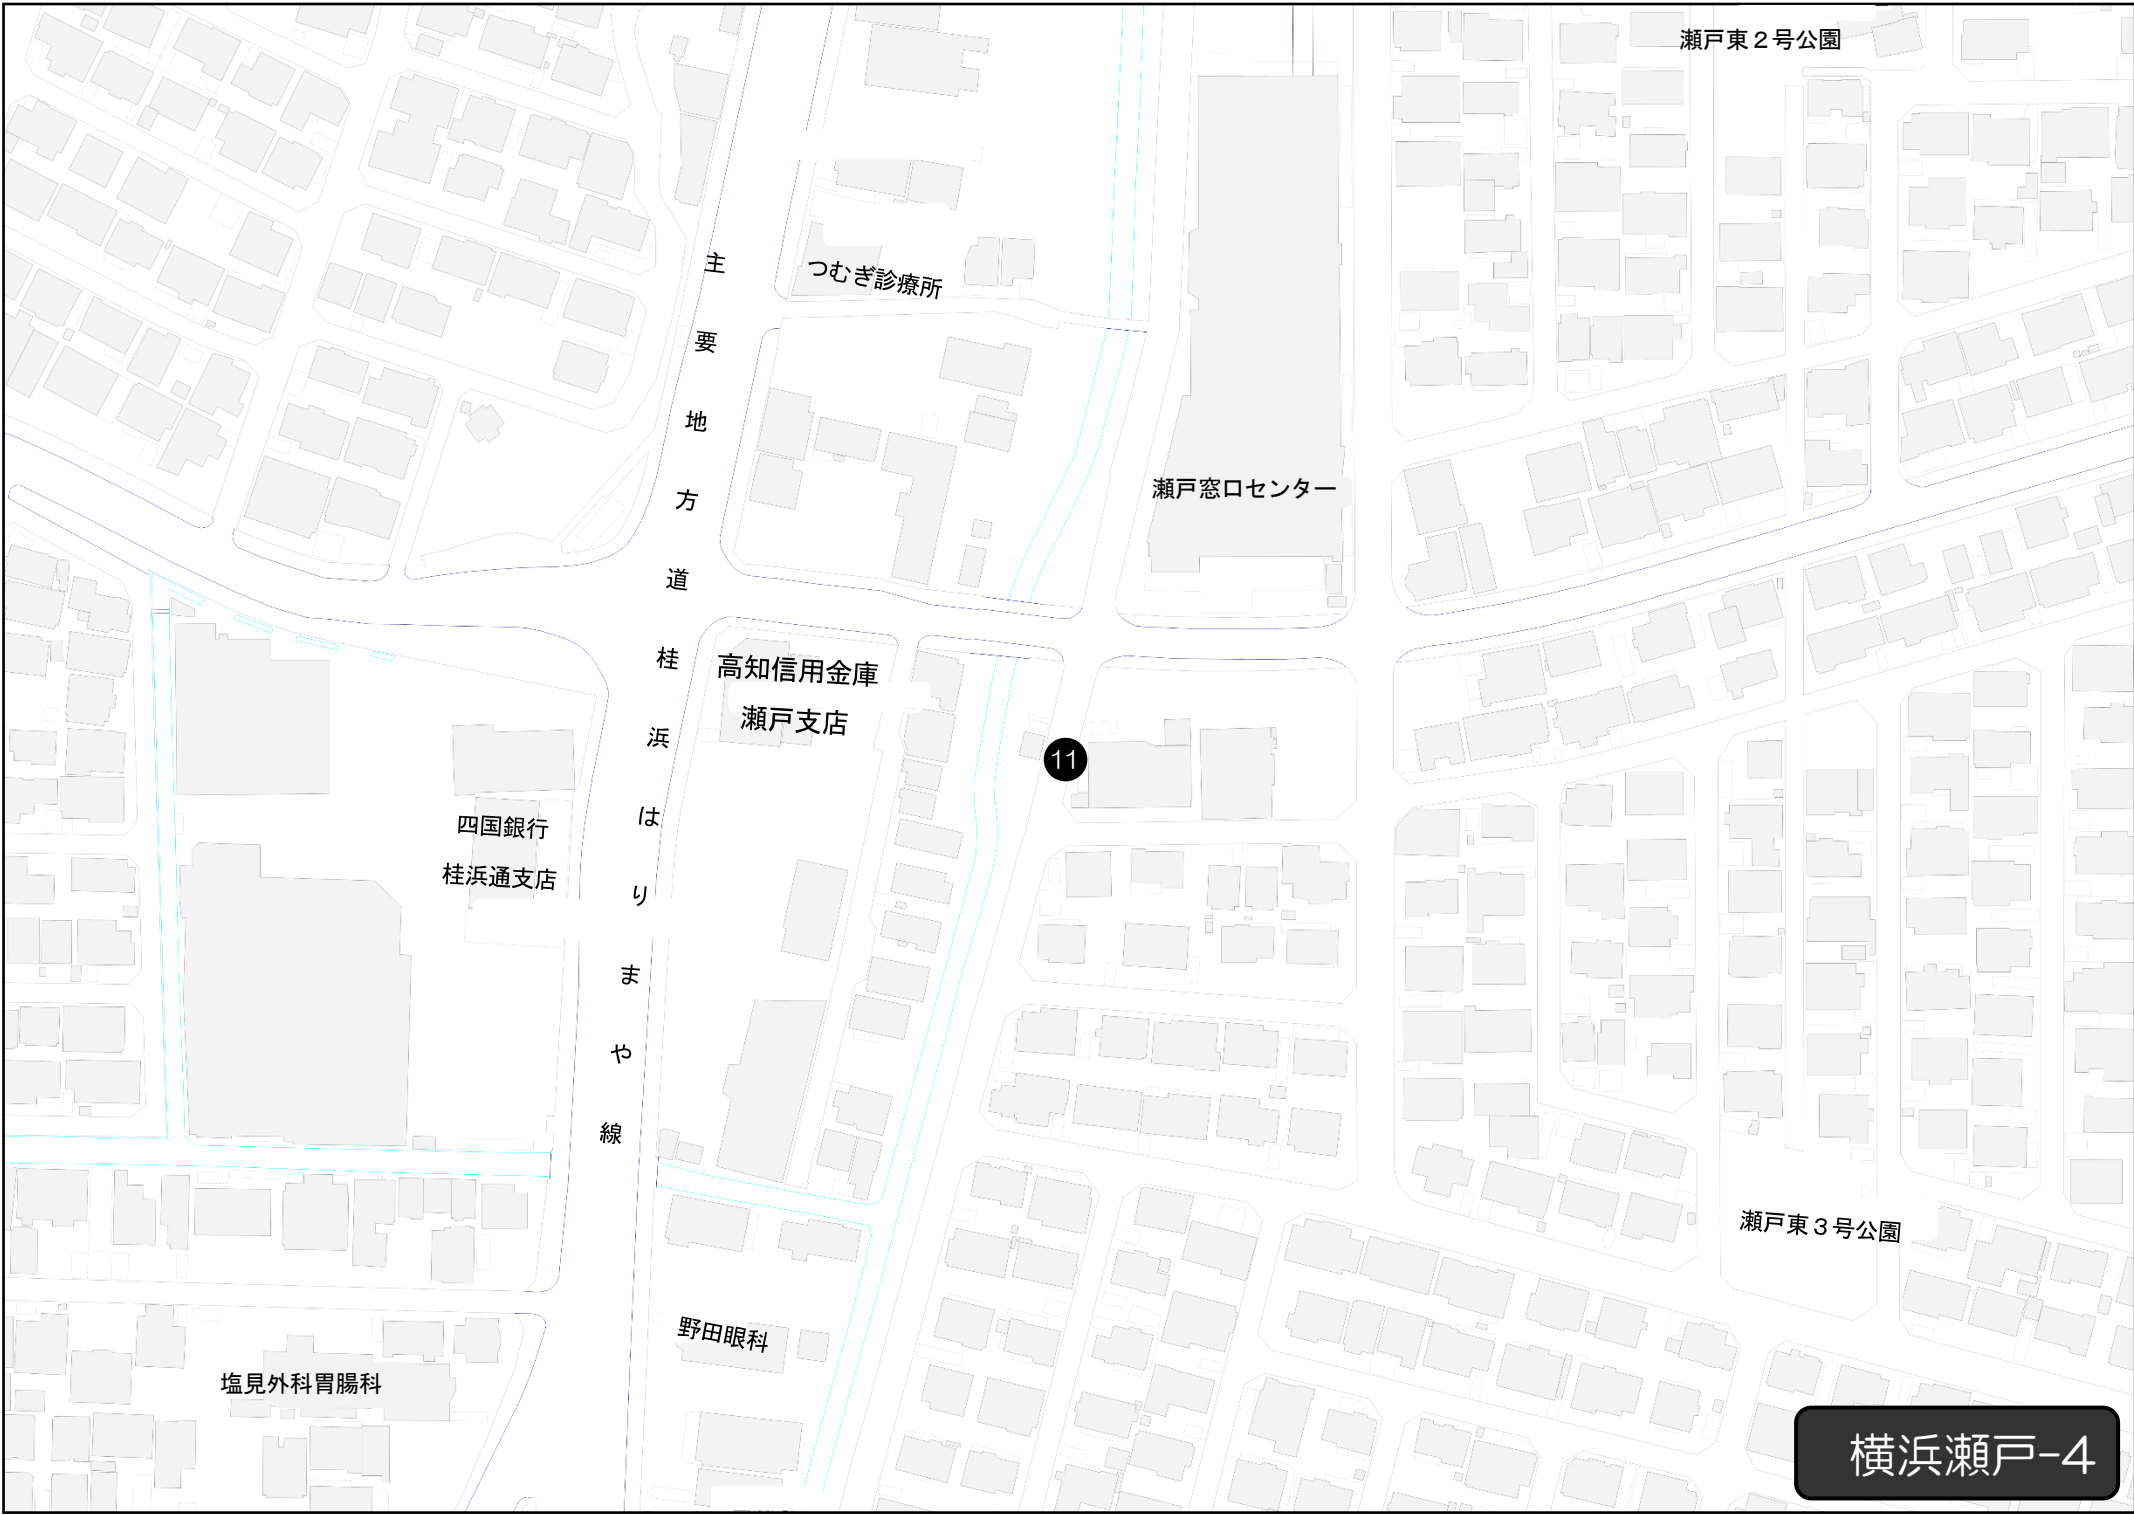

浦戸湾・七河川一斉清掃 集積場所地図「横浜瀬戸」

R6.3.3 時点
工事のため、従来と比べて集積場所
が少なくなっています。
ご注意ください。

県職員住宅

誠和園

潮江9号線

1号トンネル

←老人ホームヘリオス

R6.3.3 時点
工事のため①、②、③、④集積場所設置不可

衣ヶ島橋

横浜病院

カーエネクス横浜 SS

10

横浜瀬戸-3

瀬戸東2号公園

つむぎ診療所

瀬戸窓口センター