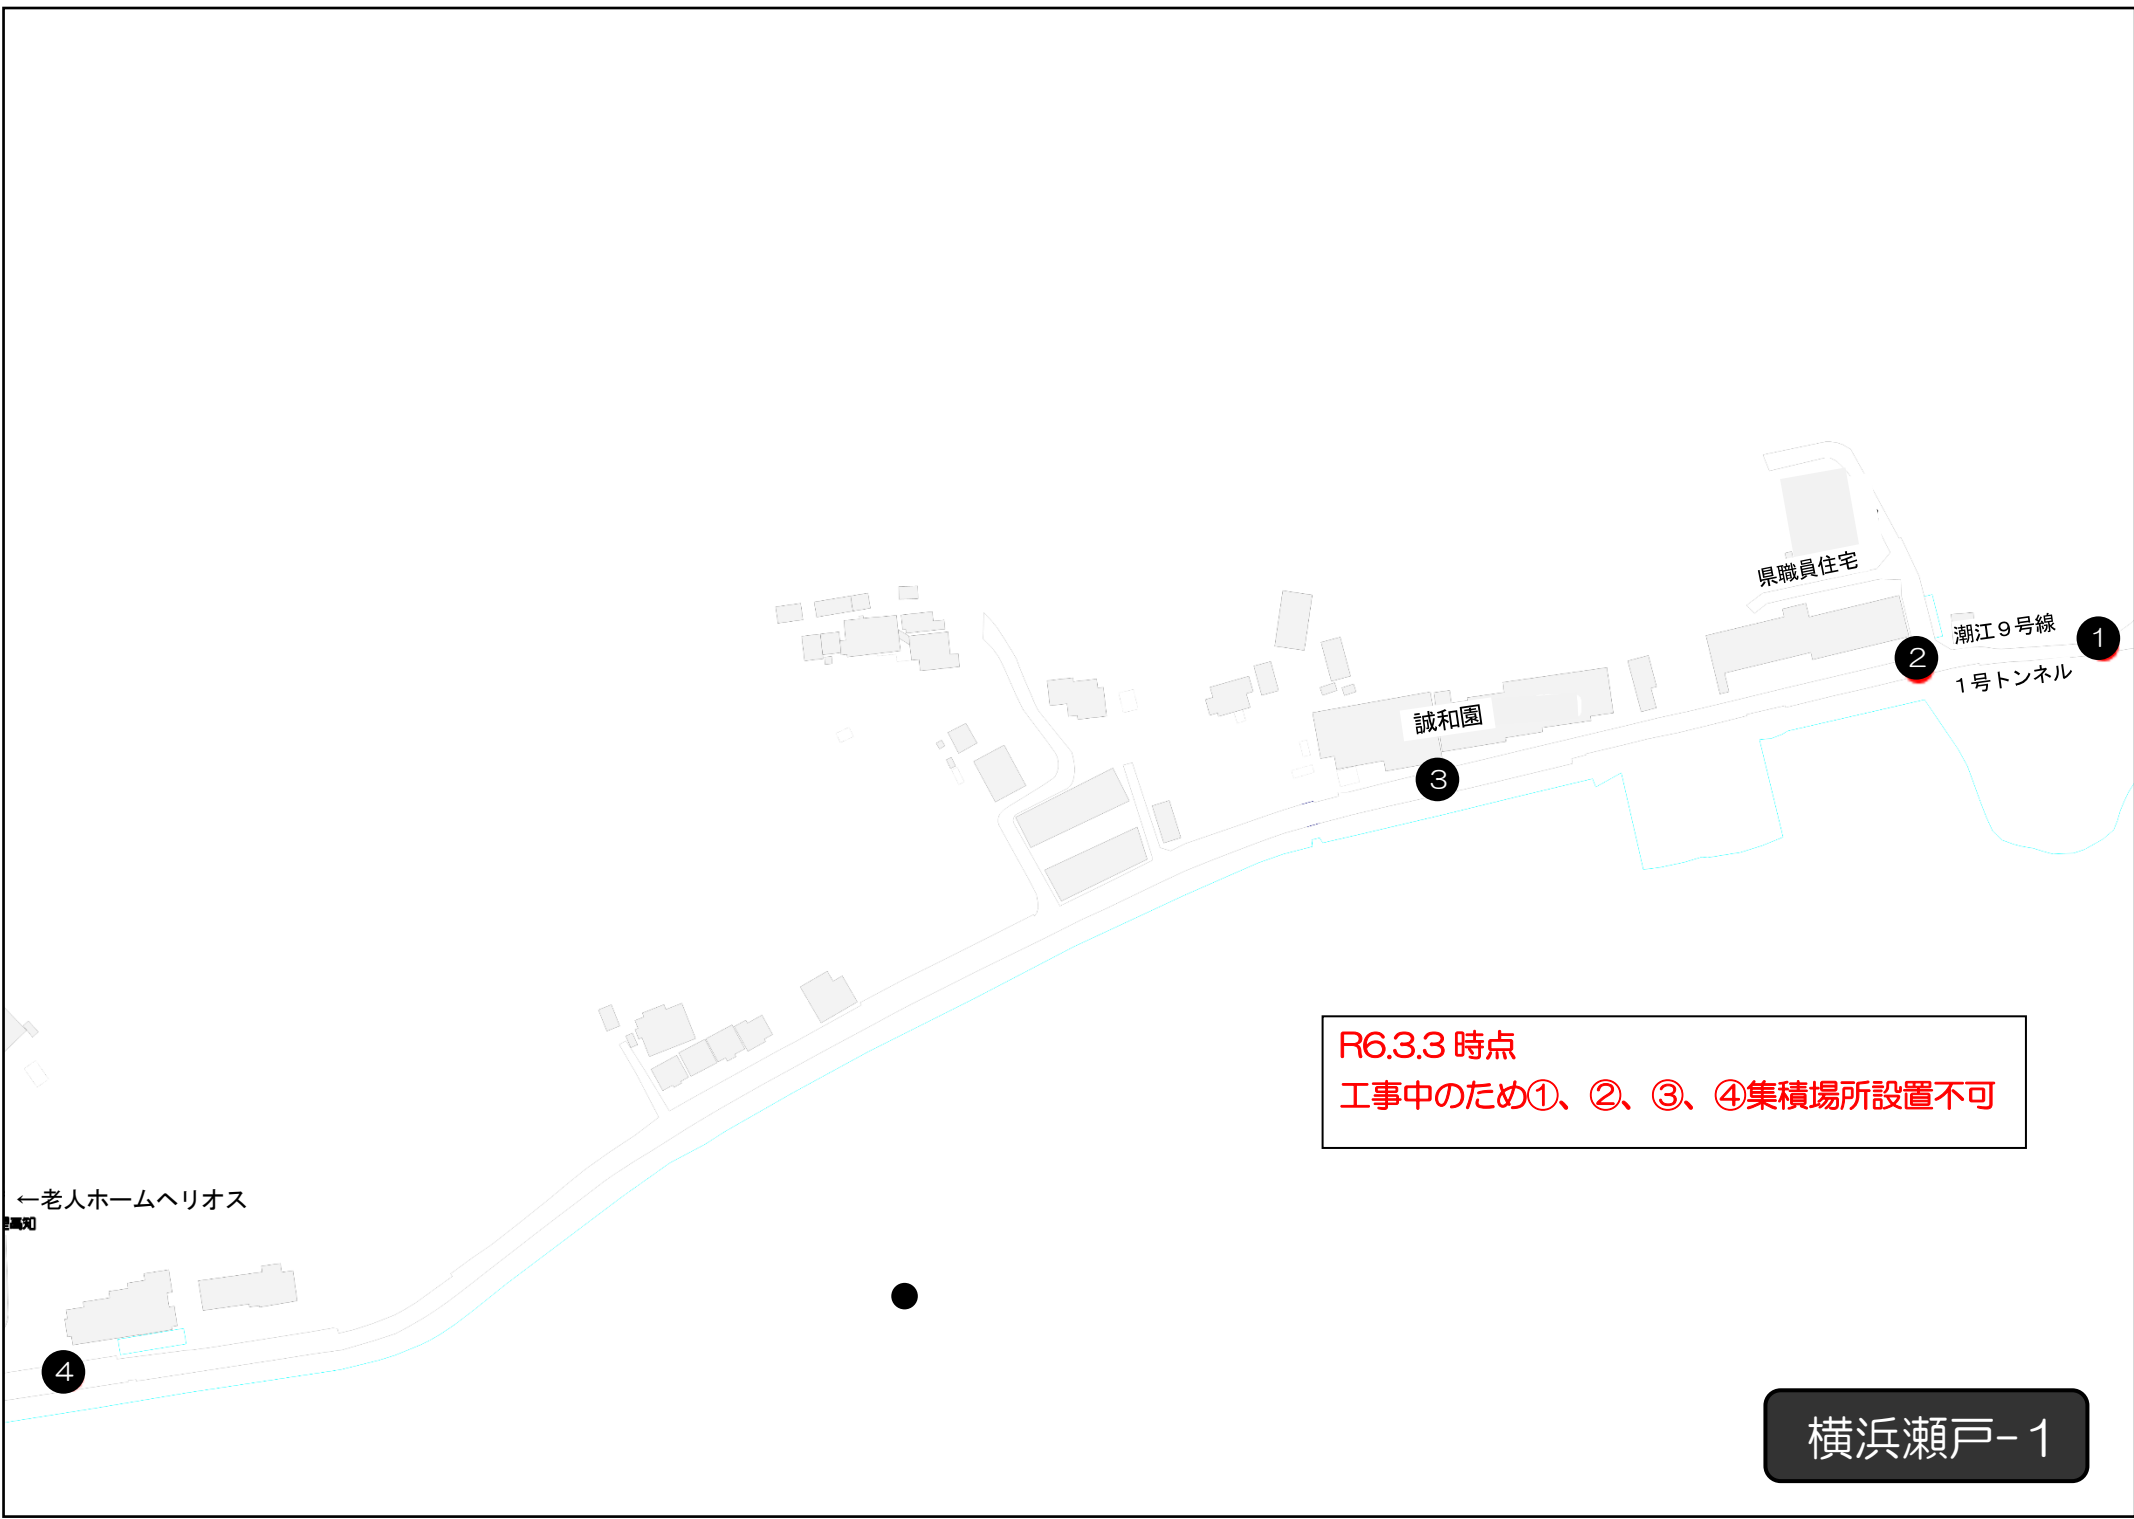

浦戸湾・七河川一斉清掃 集積場所地図「横浜瀬戸」

R6.3.3 時点
工事のため、従来と比べて集積場所
が少なくなっています。
ご注意ください。

県職員住宅

誠和園

潮江9号線

1号トンネル

←老人ホームヘリオス

R6.3.3 時点
工事のため①、②、③、④集積場所設置不可

横浜瀬戸-1

R6.3.3 時点
工事のため⑤、⑥、⑦集積場所設置不可

横浜瀬戸-2

ドラッグストア mac
横浜東店

水口神社

主要
地方道
桂浜
はり
まや
線

9

R6.3.3 時点
工事のため⑨、⑩集積場所設置不可

衣ヶ島橋

横浜病院

カーエネクス横浜 SS

10

横浜瀬戸-3

瀬戸東2号公園

つむぎ診療所

瀬戸窓口センター

横浜瀬戸-4