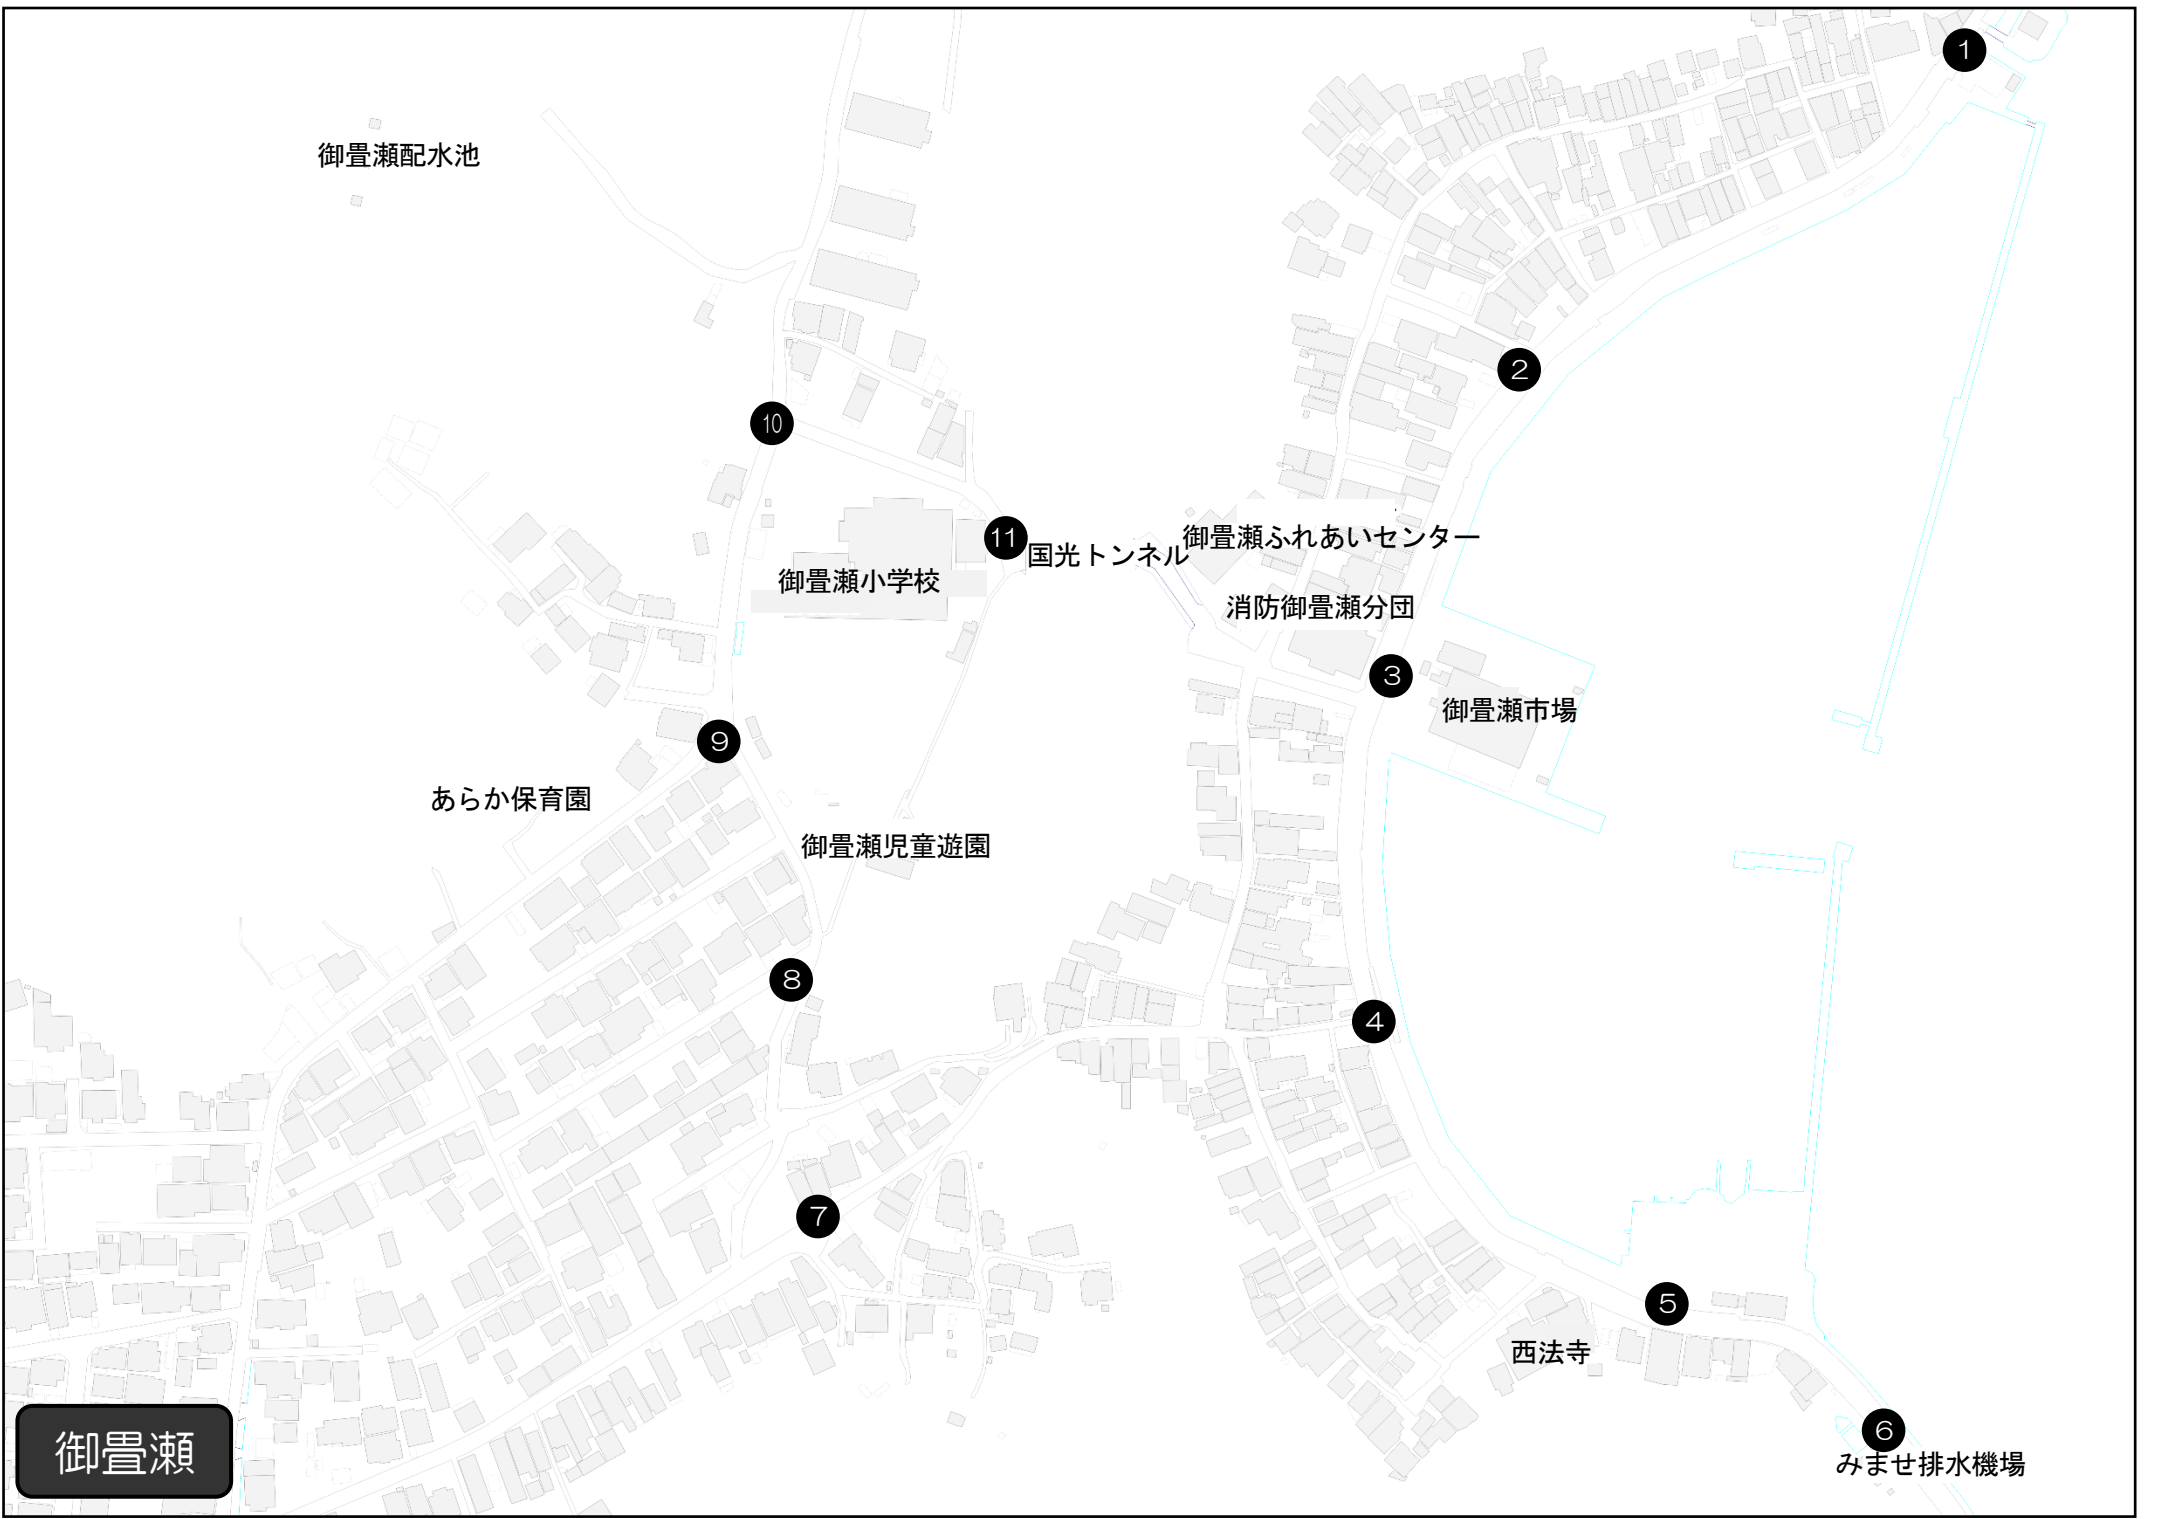

浦戸湾・七河川一斉清掃
集積場所地図「御置瀬」

御畳瀬配水池

御畳瀬

あらか保育園

御畳瀬小学校

御畳瀬児童遊園

国光トンネル

御畳瀬ふれあいセンター

消防御畳瀬分団

御畳瀬市場

西法寺

みませ排水機場