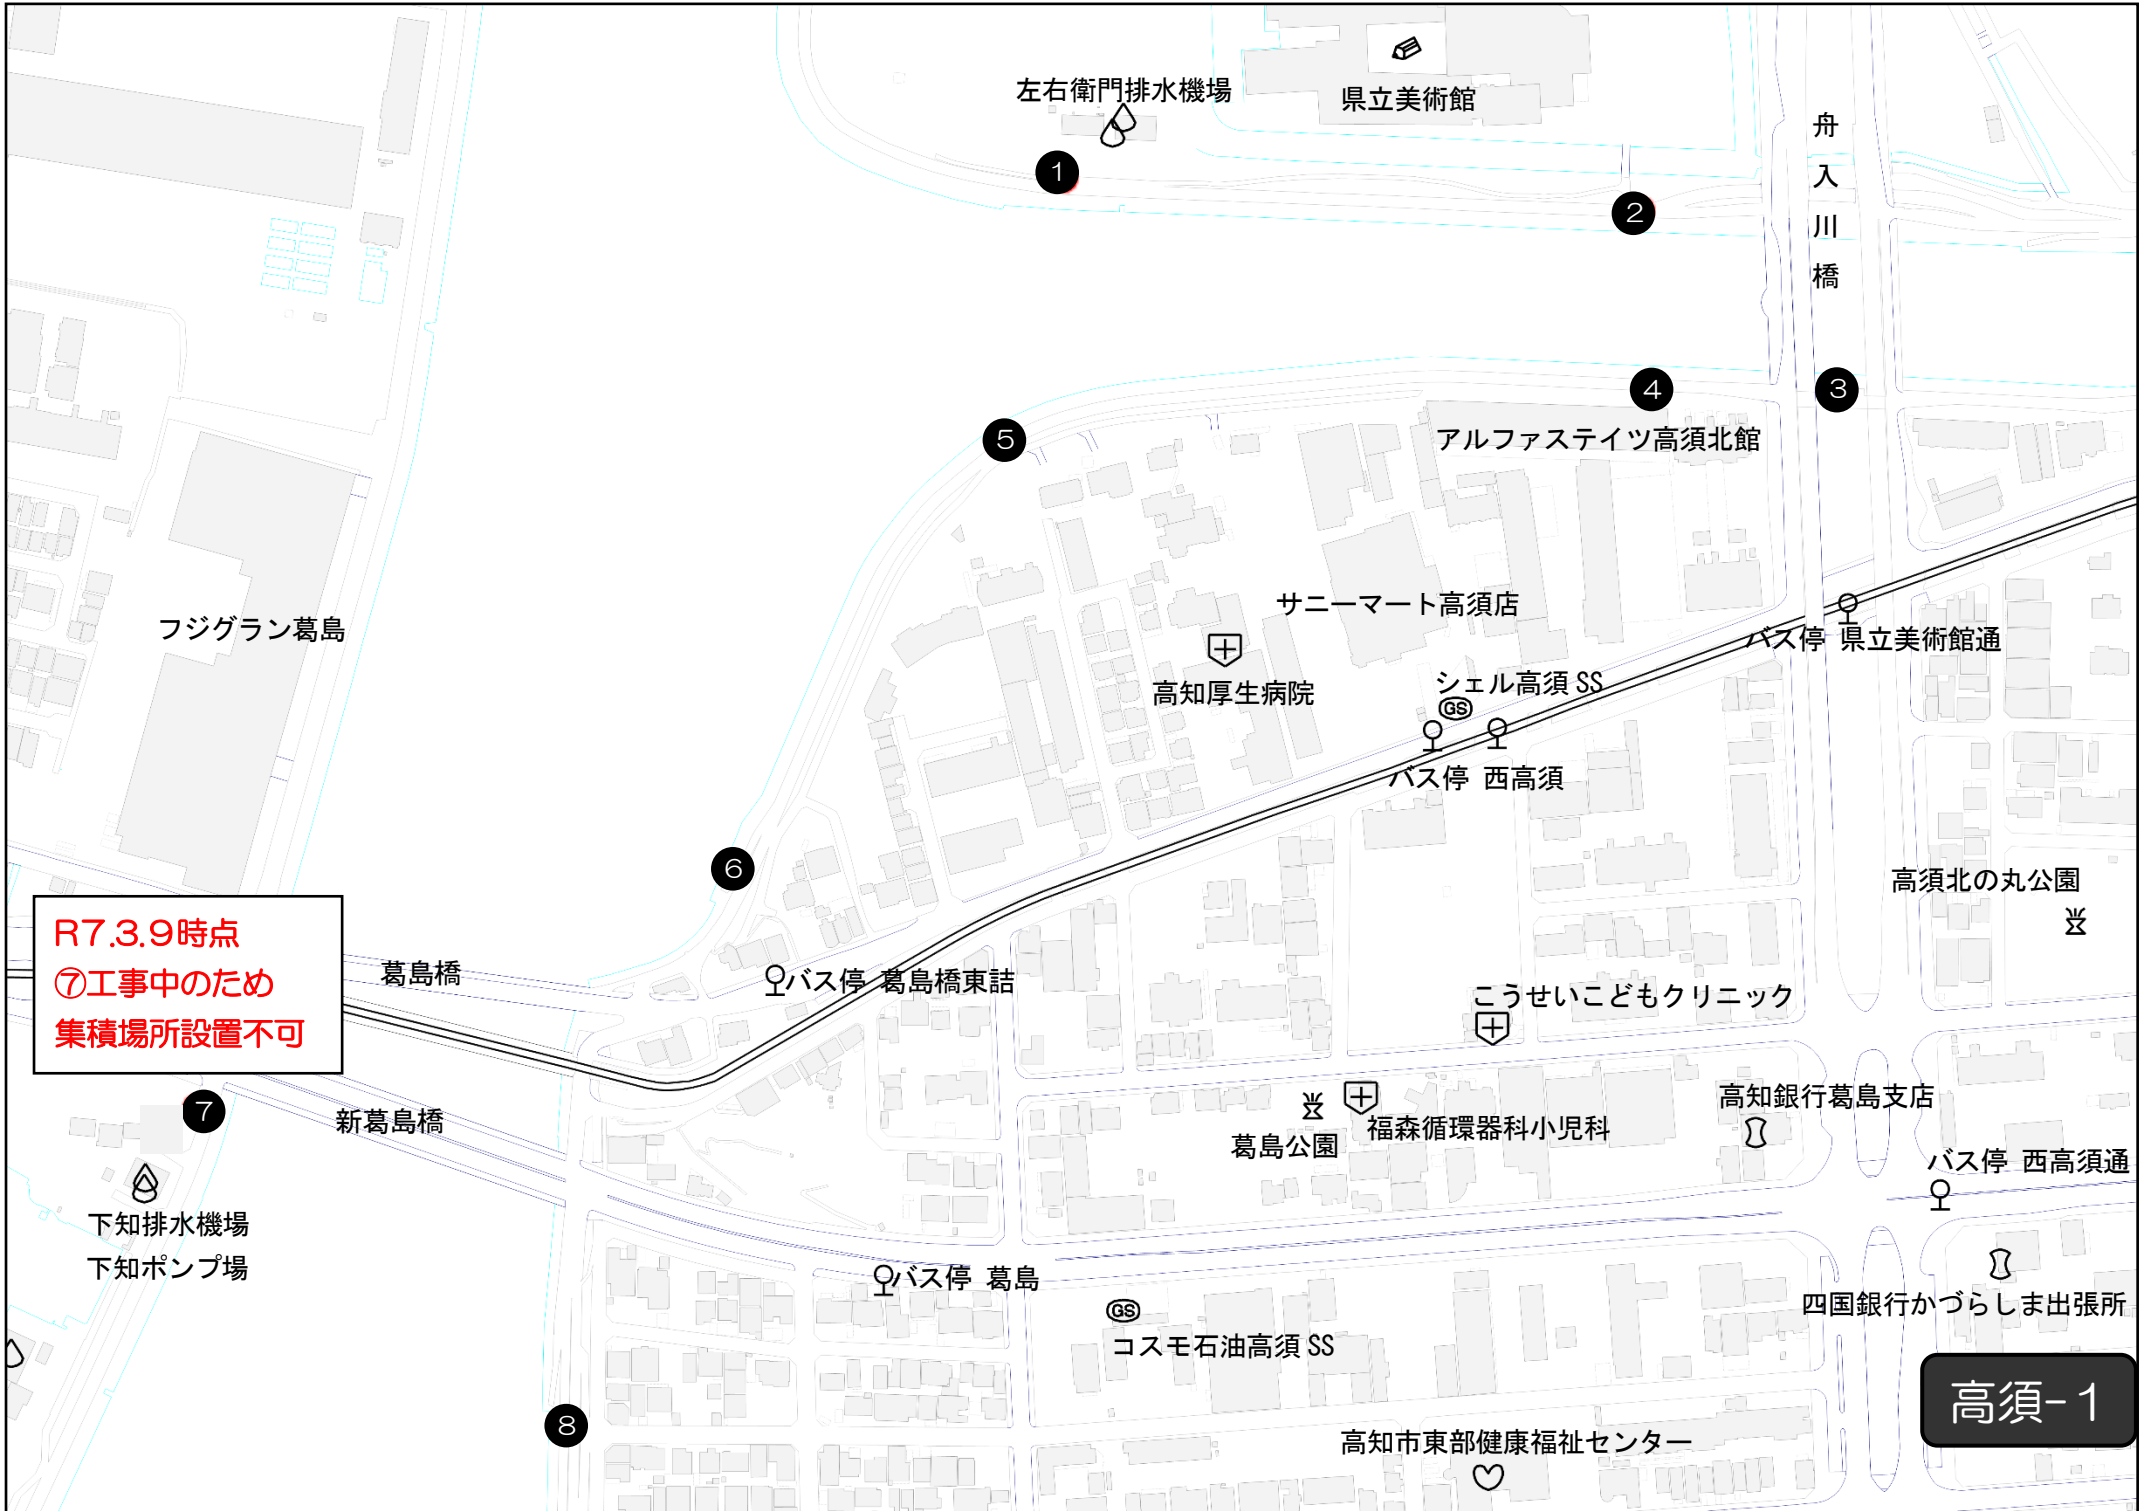

浦戸湾・七河川一斉清掃  
集積場所地図「高須」

高須-1

ダイレックス青柳店

13

国分川

若松町公園

コスモ高知石油  
青柳給油所

丸山橋

絶海排水機場

12

高須-2

田辺島丸排水機場

土佐リハビリテーションカレッジ

バス停 東新木

新木橋

マルナカ  
高須店

はまだ産婦人科

出分排水機所

バス停 新木

マルハン  
高知高須店

高知新木郵便局

前田診療所

高須幼稚園

土居工務店