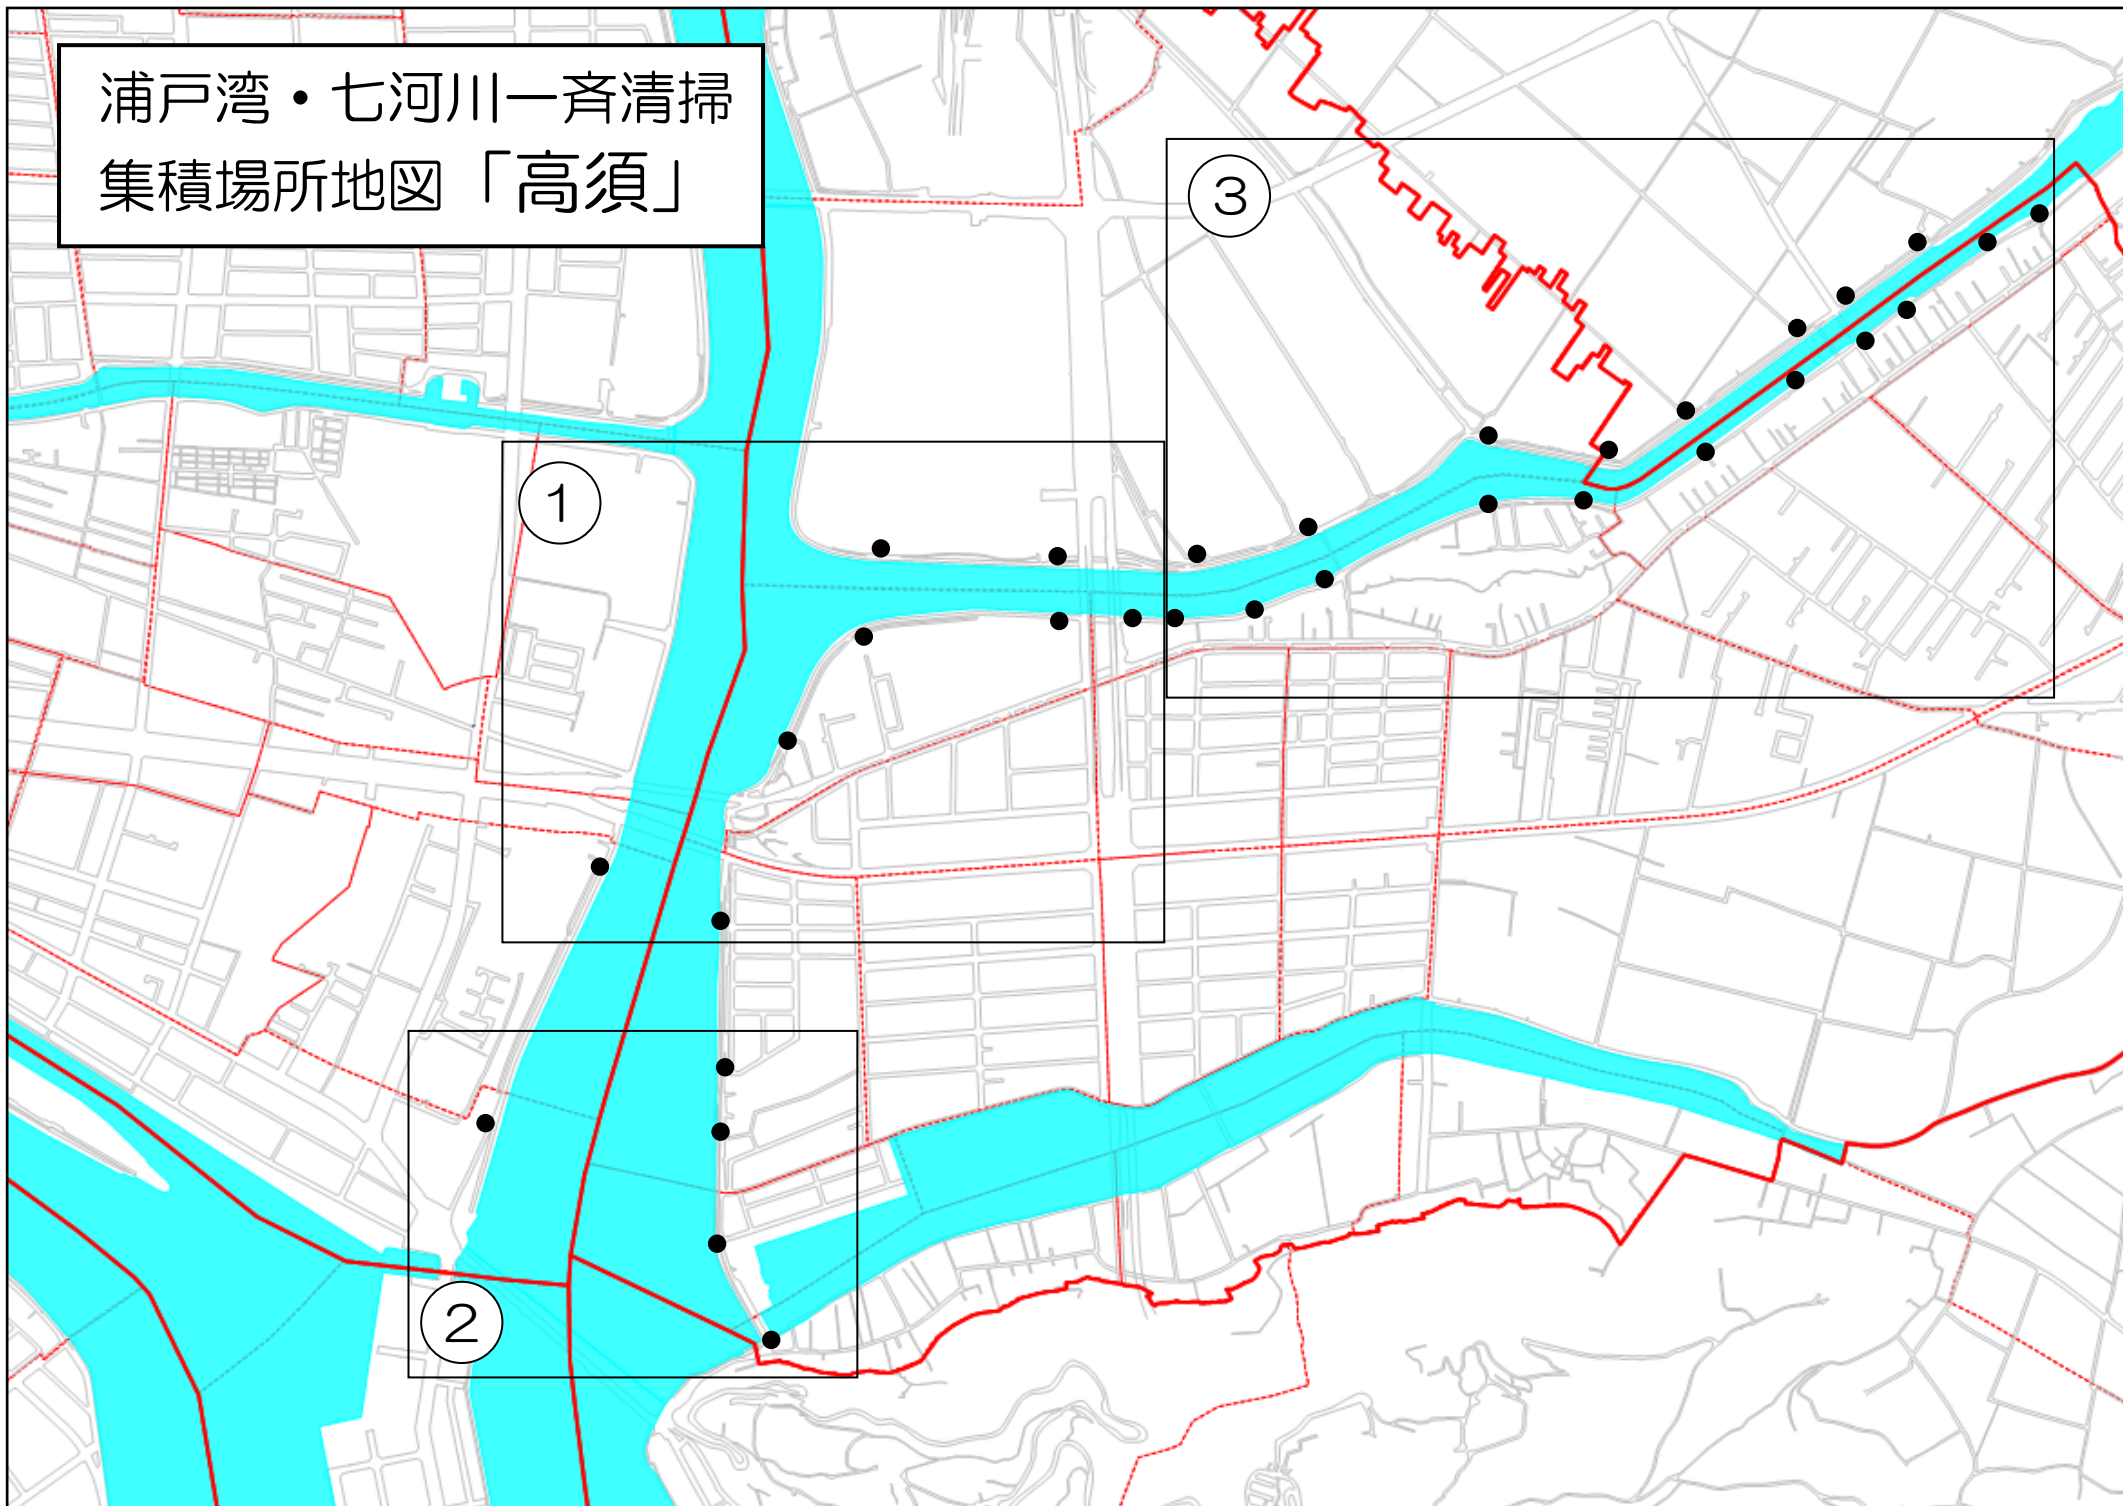

浦戸湾・七河川一斉清掃  
集積場所地図「高須」

高須-1

ダイレックス青柳店

13

国分川

若松町公園

コスモ高知石油  
青柳給油所

丸山橋