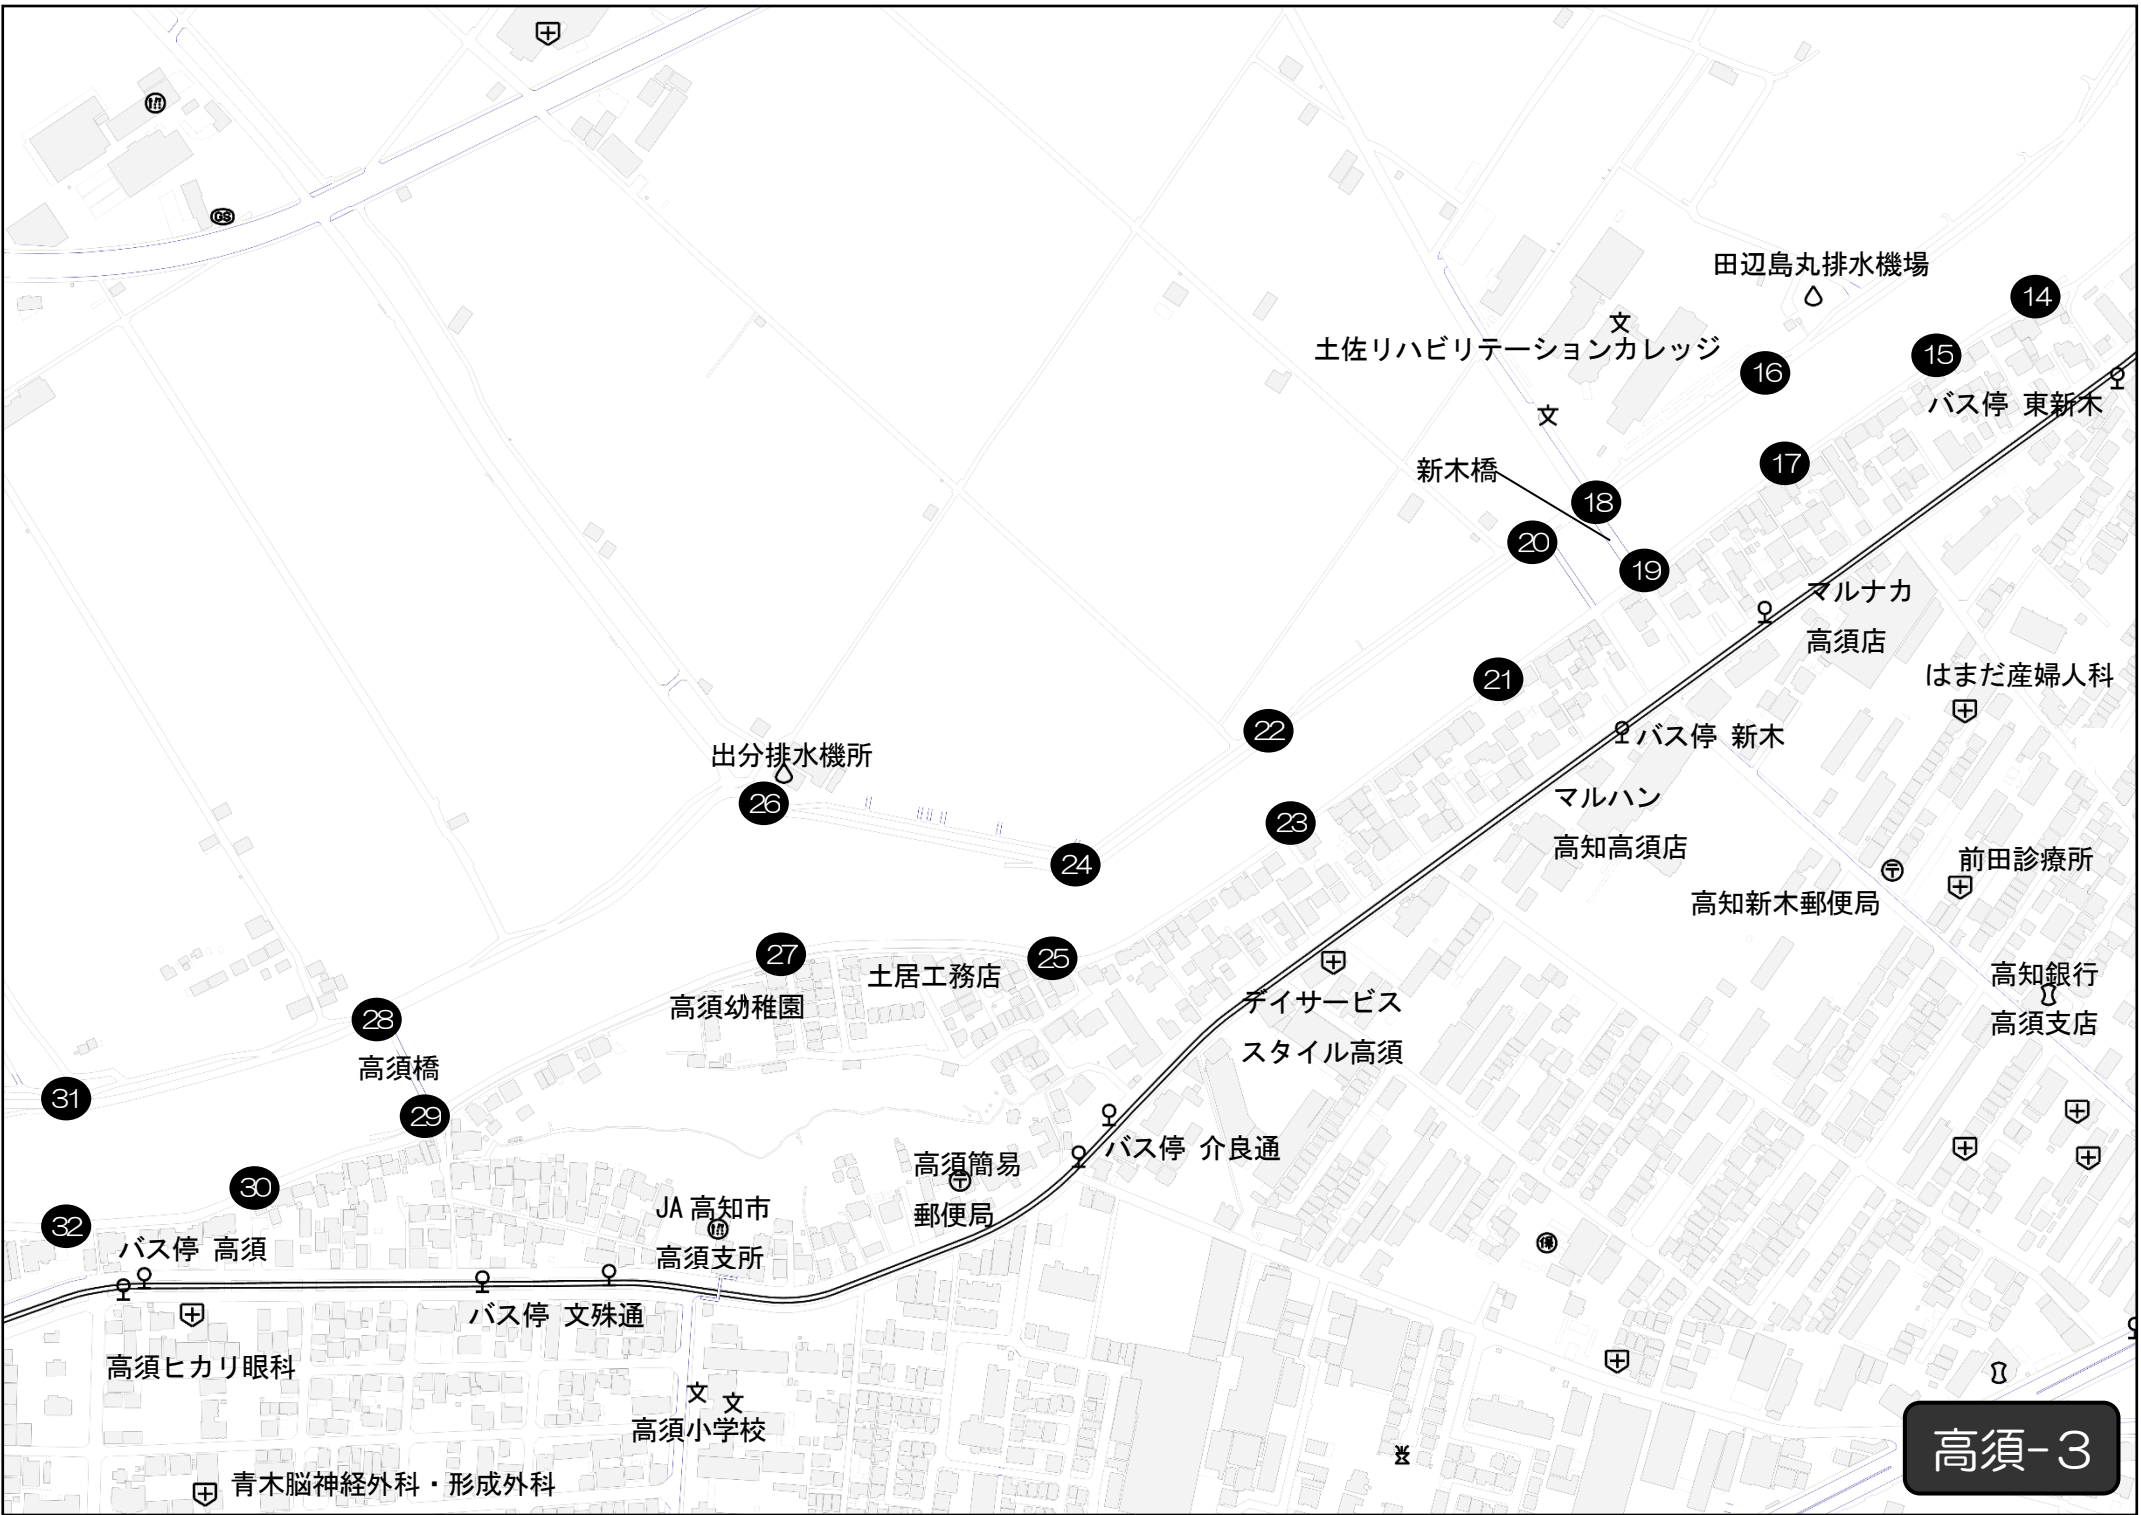

浦戸湾・七河川一斉清掃  
集積場所地図「高須」

高須-1

ダイレックス青柳店

13

国分川

若松町公園

コスモ高知石油  
青柳給油所

丸山橋

絶海排水機場

12

高須-2

田辺島丸排水機場

土佐リハビリテーションカレッジ

バス停 東新木

新木橋

マルナカ  
高須店

はまだ産婦人科

出分排水機所

バス停 新木

マルハン  
高知高須店

高知新木郵便局

前田診療所

高須幼稚園

土居工務店