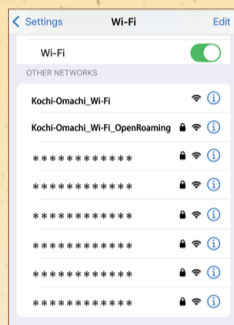

日本語
(おもて)

高速

無料

安全

©柴田ケイコ

おまちぐるっとWi-Fi

SSID

Kochi-Omachi_Wi-Fi

このステッカーが目印!

おまちぐるっと
Wi-Fi とは?

高速通信により快適に
インターネットサービスが
ご利用いただけます。
誰でも無料で
ご利用いただけます。

中心商店街アーケード等で
ご利用いただけます。

裏面の利用可能エリアマップに記載のエリアで
ご利用いただけます。

高セキュリティな
OpenRoamingにより
安全にご利用いただけます。

最初の設定は1度だけで、
暗号化された高セキュリティ
な公衆無線LANに自動で
繋がります。

接続方法については、裏面をご覧ください。

Kochi-Omachi_Wi-Fi ご利用手順

STEP 1

Wi-Fi設定画面で「Wi-Fi」をオンにして、SSID一覧から「Kochi-Omachi_Wi-Fi」を選択します。

STEP 2

利用するフリーWi-Fiの種類を選択してください。

すぐに

フリーWi-Fiを利用する場合