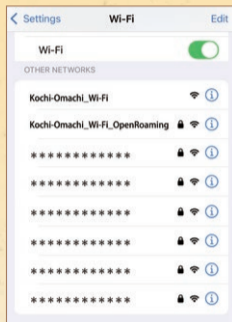

# Kochi-Omachi\_Wi-Fi

SSID

Kochi-Omachi\_Wi-Fi

认准这张贴纸!

什么是  
Kochi-Omachi\_Wi-Fi?

可在中心拱廊商业街等地使用。

可在背面可用区域地图中所示的区域内使用。

利用高速通信，  
让您畅快使用互联网服务

任何人都可以免费使用。

高度安全的OpenRoaming，  
能确保安全使用。

只需进行1次初始设置，  
就能自动连接到加密且高度安全的公共无线局域网。

连接方法，请见背面

簡体語

(うら)

## STEP 1

在Wi-Fi设置界面打开“Wi-Fi”，并从SSID列表中选择“Kochi-Omachi\_Wi-Fi”。