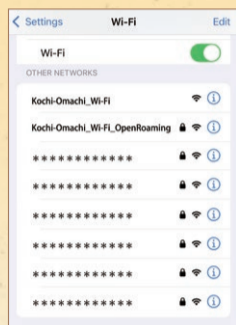

# Kochi-Omachi\_Wi-Fi

SSID

Kochi-Omachi\_Wi-Fi

這個貼紙就是標誌！

什麼是  
Kochi-Omachi\_Wi-Fi?

可在中心商店街拱廊等使用。

可在背面可用區域地圖中刊載的區域使用。

可透過高速傳輸暢快使用  
網際網路服務。

人人都可免費使用。

可更安全地使用高安全性的  
OpenRoaming。

只需要初始設定一次，就能自動連上加密的高安全性  
公用無線LAN。

連接方式請參閱背面

## Kochi-Omachi\_Wi-Fi 使用步驟

### STEP 1

在Wi-Fi設定畫面中開啟「Wi-Fi」，  
並從SSID清單中選擇  
「Kochi-Omachi\_Wi-Fi」。