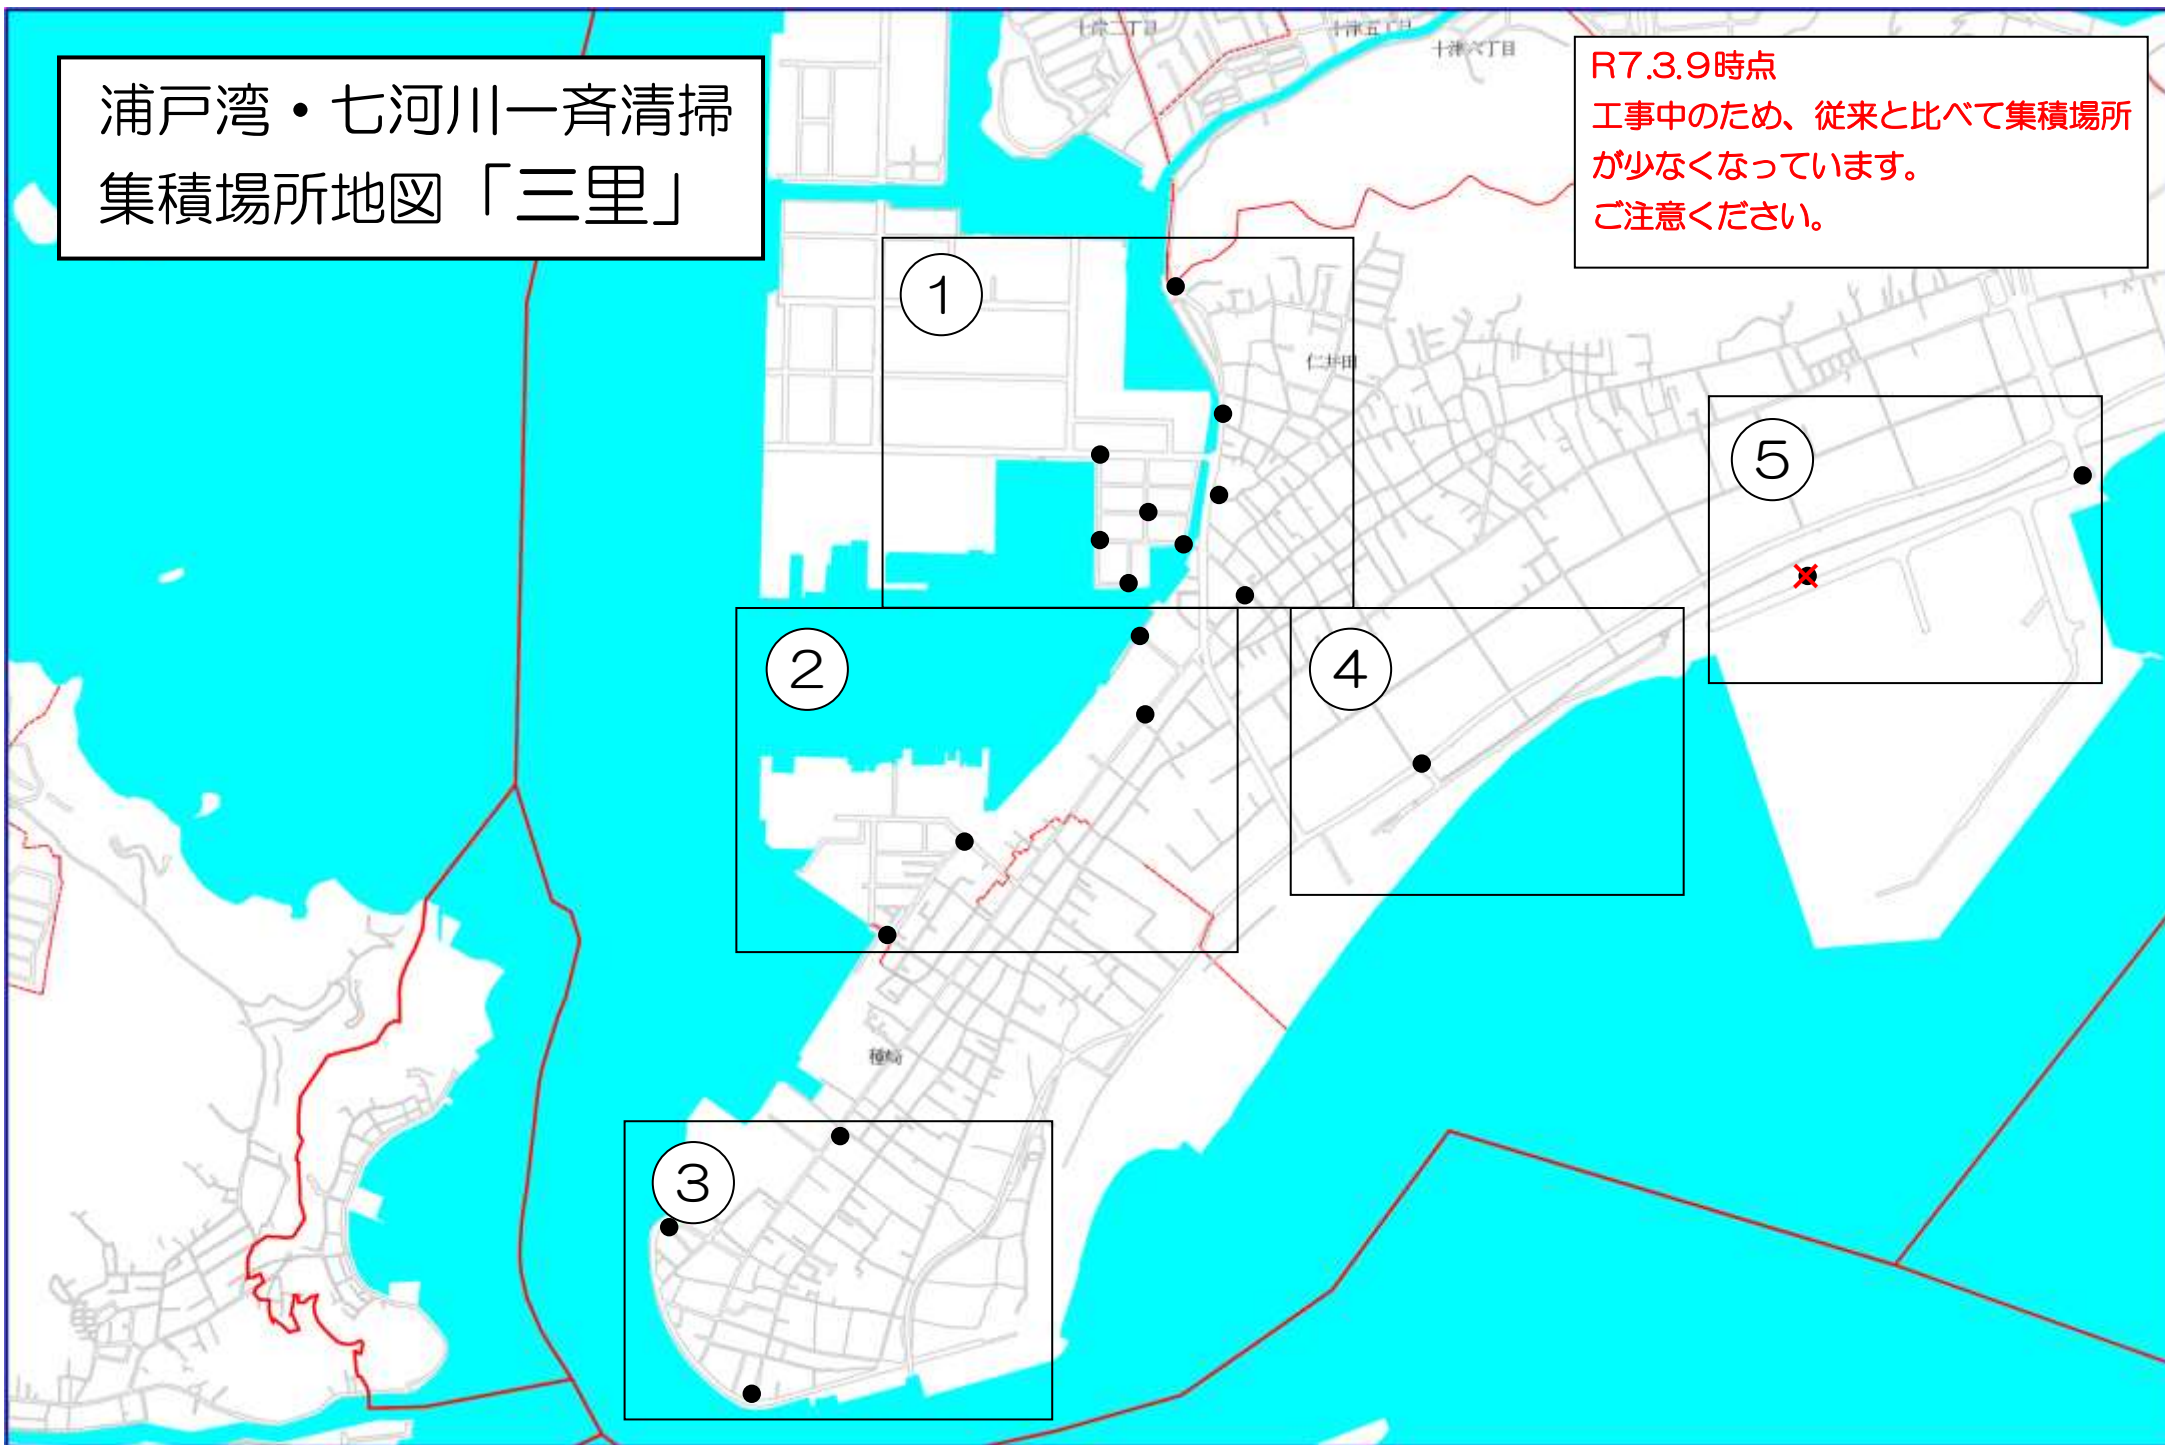

浦戸湾・七河川一斉清掃
集積場所地図「三里」

R7.3.9時点
工事のため、従来と比べて集積場所
が少なくなっています。
ご注意ください。

十津排水機場

1-1

仁井田ポンプ場

出光仁井田 SS

1-7

バス停 仁井田森田前

バス停 種崎一区

種崎保育園

種崎地区津波避難センター

2-4

三里-2

フェリー種崎渡船場

3-1

種崎排水機場