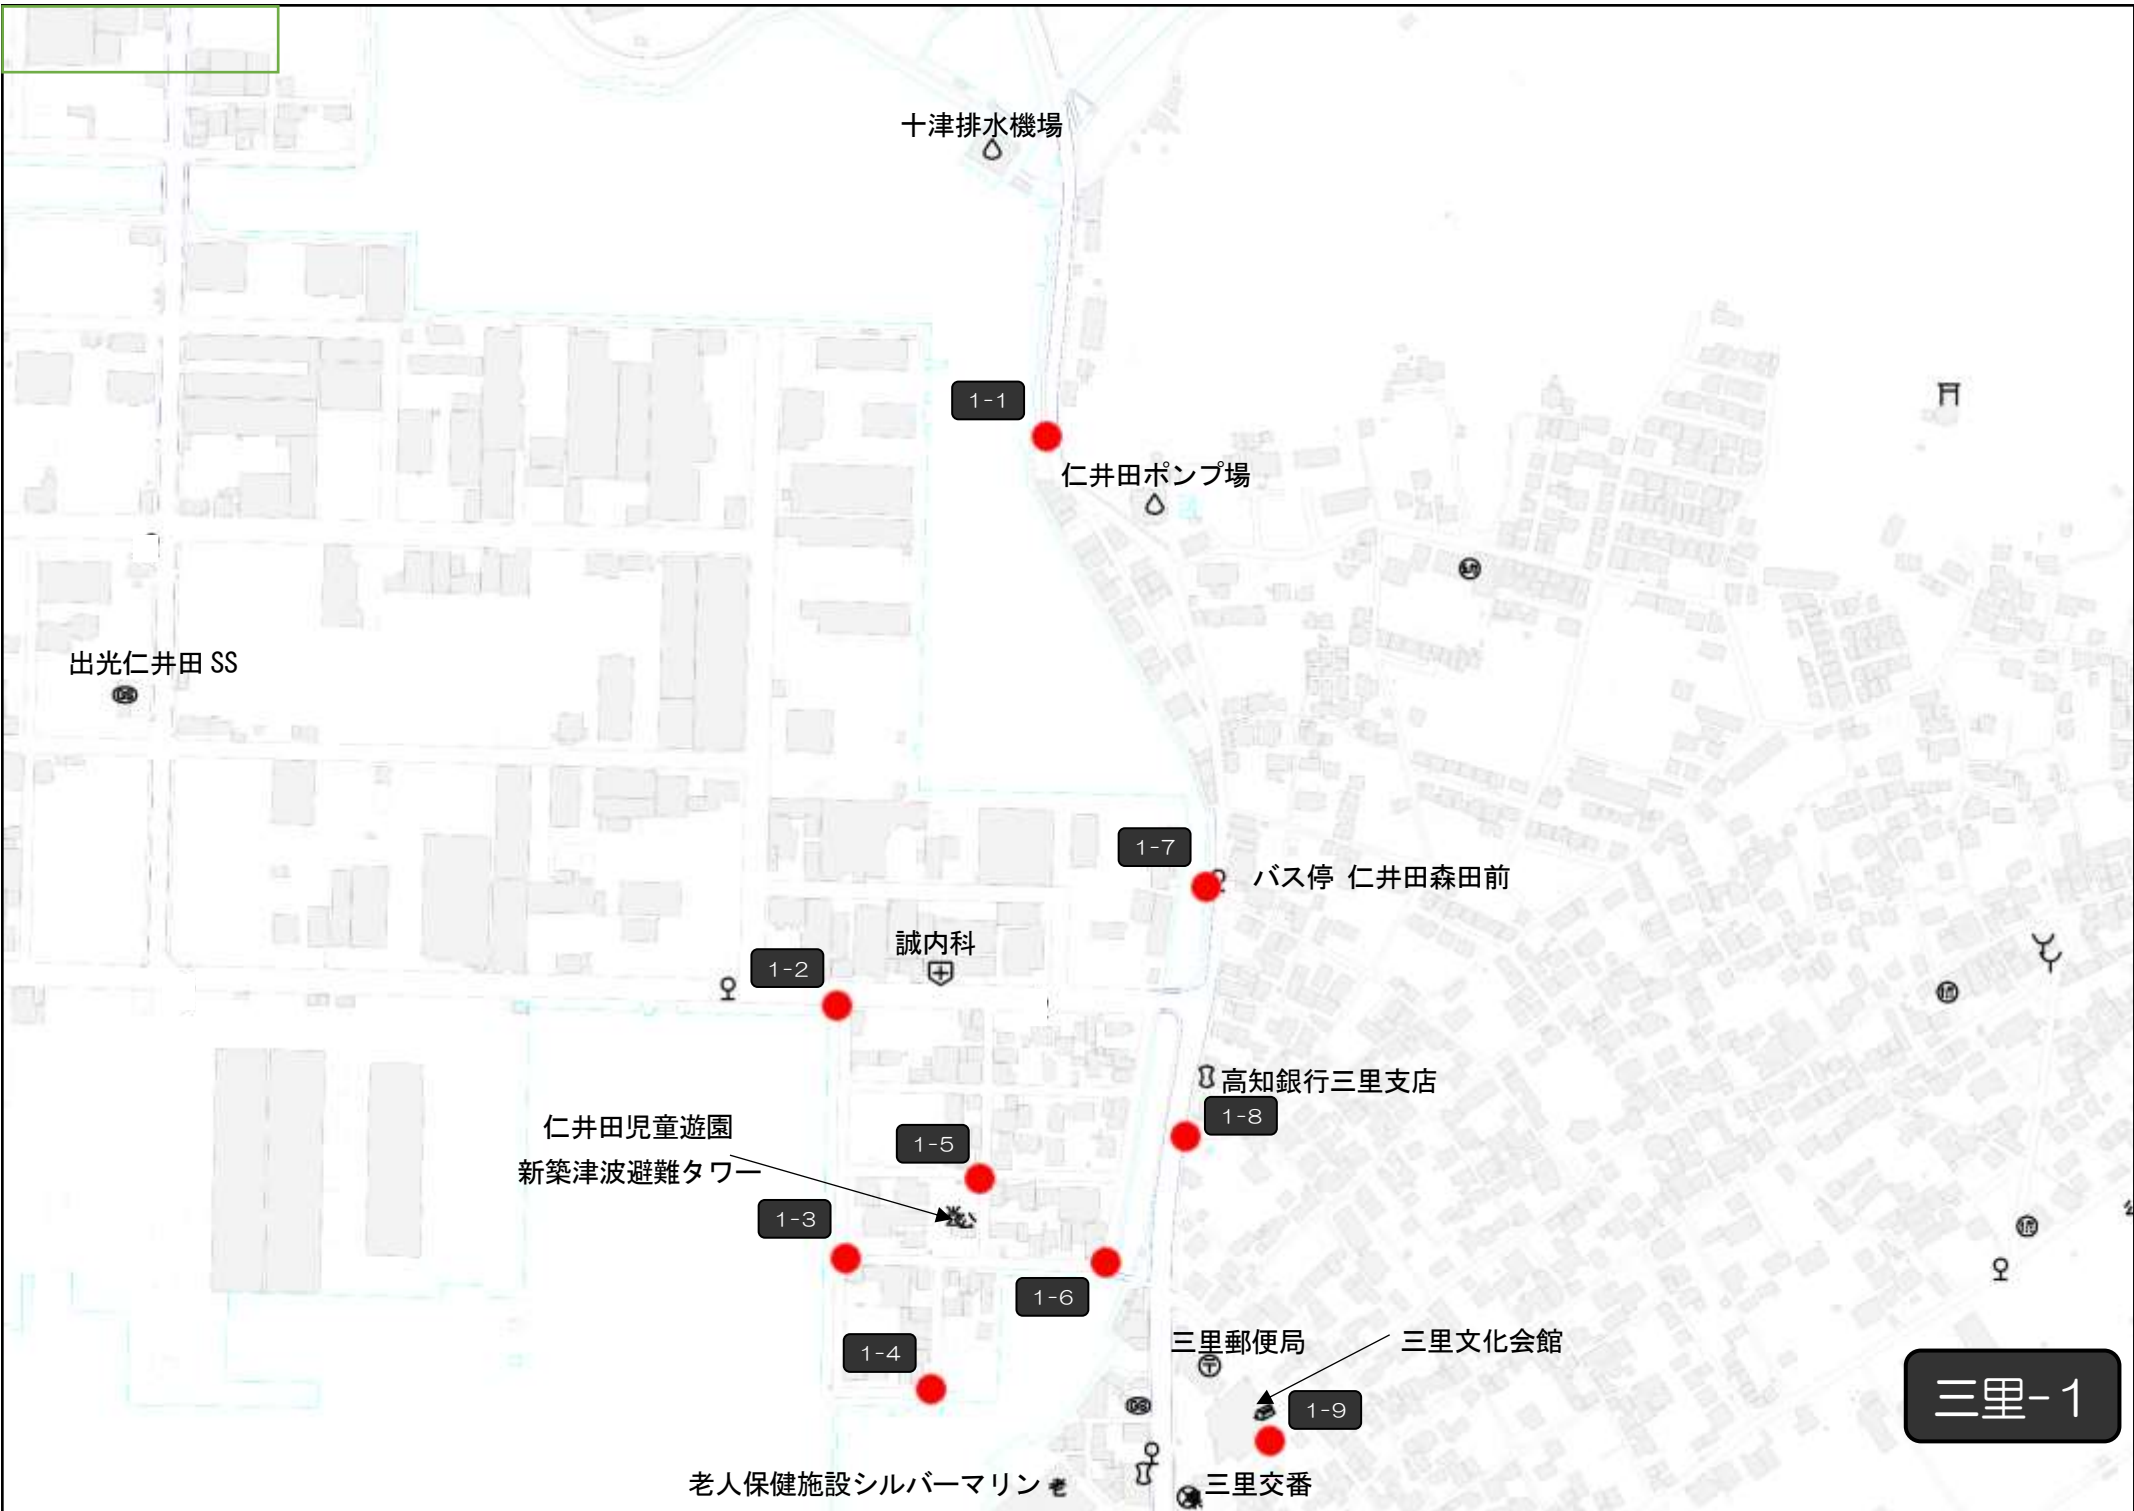

浦戸湾・七河川一斉清掃
集積場所地図「三里」

R7.3.9時点
工事のため、従来と比べて集積場所
が少なくなっています。
ご注意ください。

十津排水機場

1-1

仁井田ポンプ場

出光仁井田 SS

1-7

バス停 仁井田森田前

バス停 種崎一区

種崎保育園

種崎地区津波避難センター

2-4

三里-2

フェリー種崎渡船場

3-1

種崎排水機場

♀バス停 種崎

♀バス停 渡し場入口

♀バス停 種崎五区

貴船ノ森津波避難センター

公

天理教種崎分教会

㊦

種崎西保育園

野

巻

三里-4

JA 高知市
三里出荷場

JA-SS 三里 SS

潮 黒 川
(春野赤岡線)

高知新港高知県園芸流通センター

三里
漁港