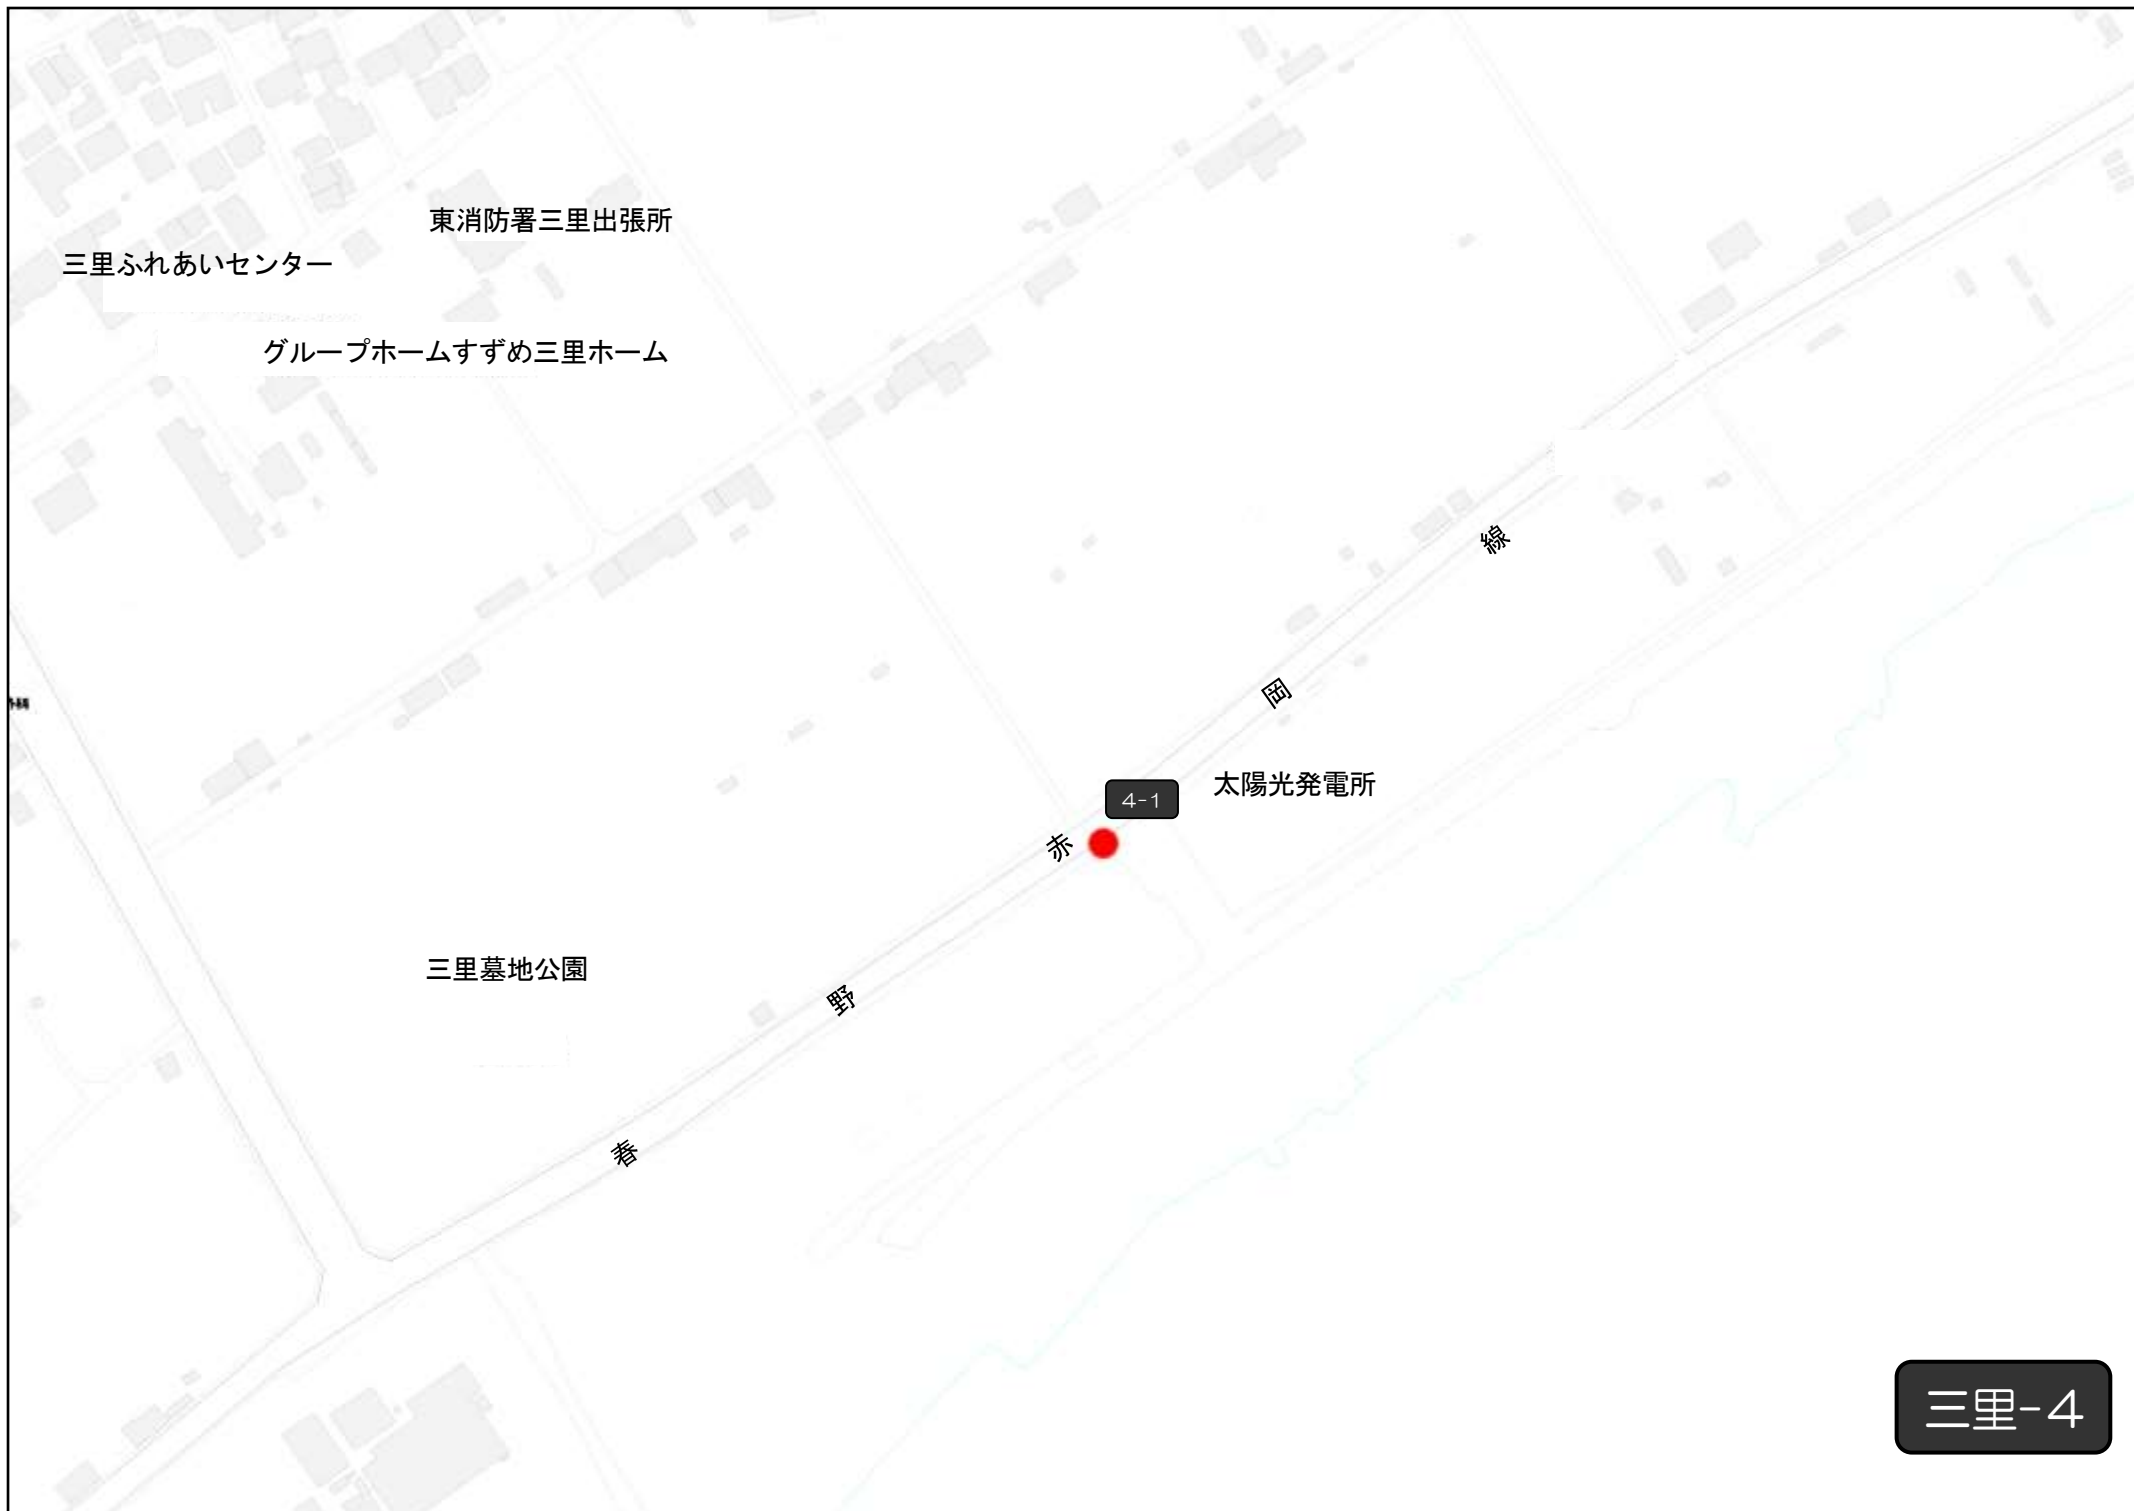

三里ふれあいセンター

東消防署三里出張所

グループホームすずめ三里ホーム

三里墓地公園

4-1

太陽光発電所

赤

岡

線

野

巻

三里-4