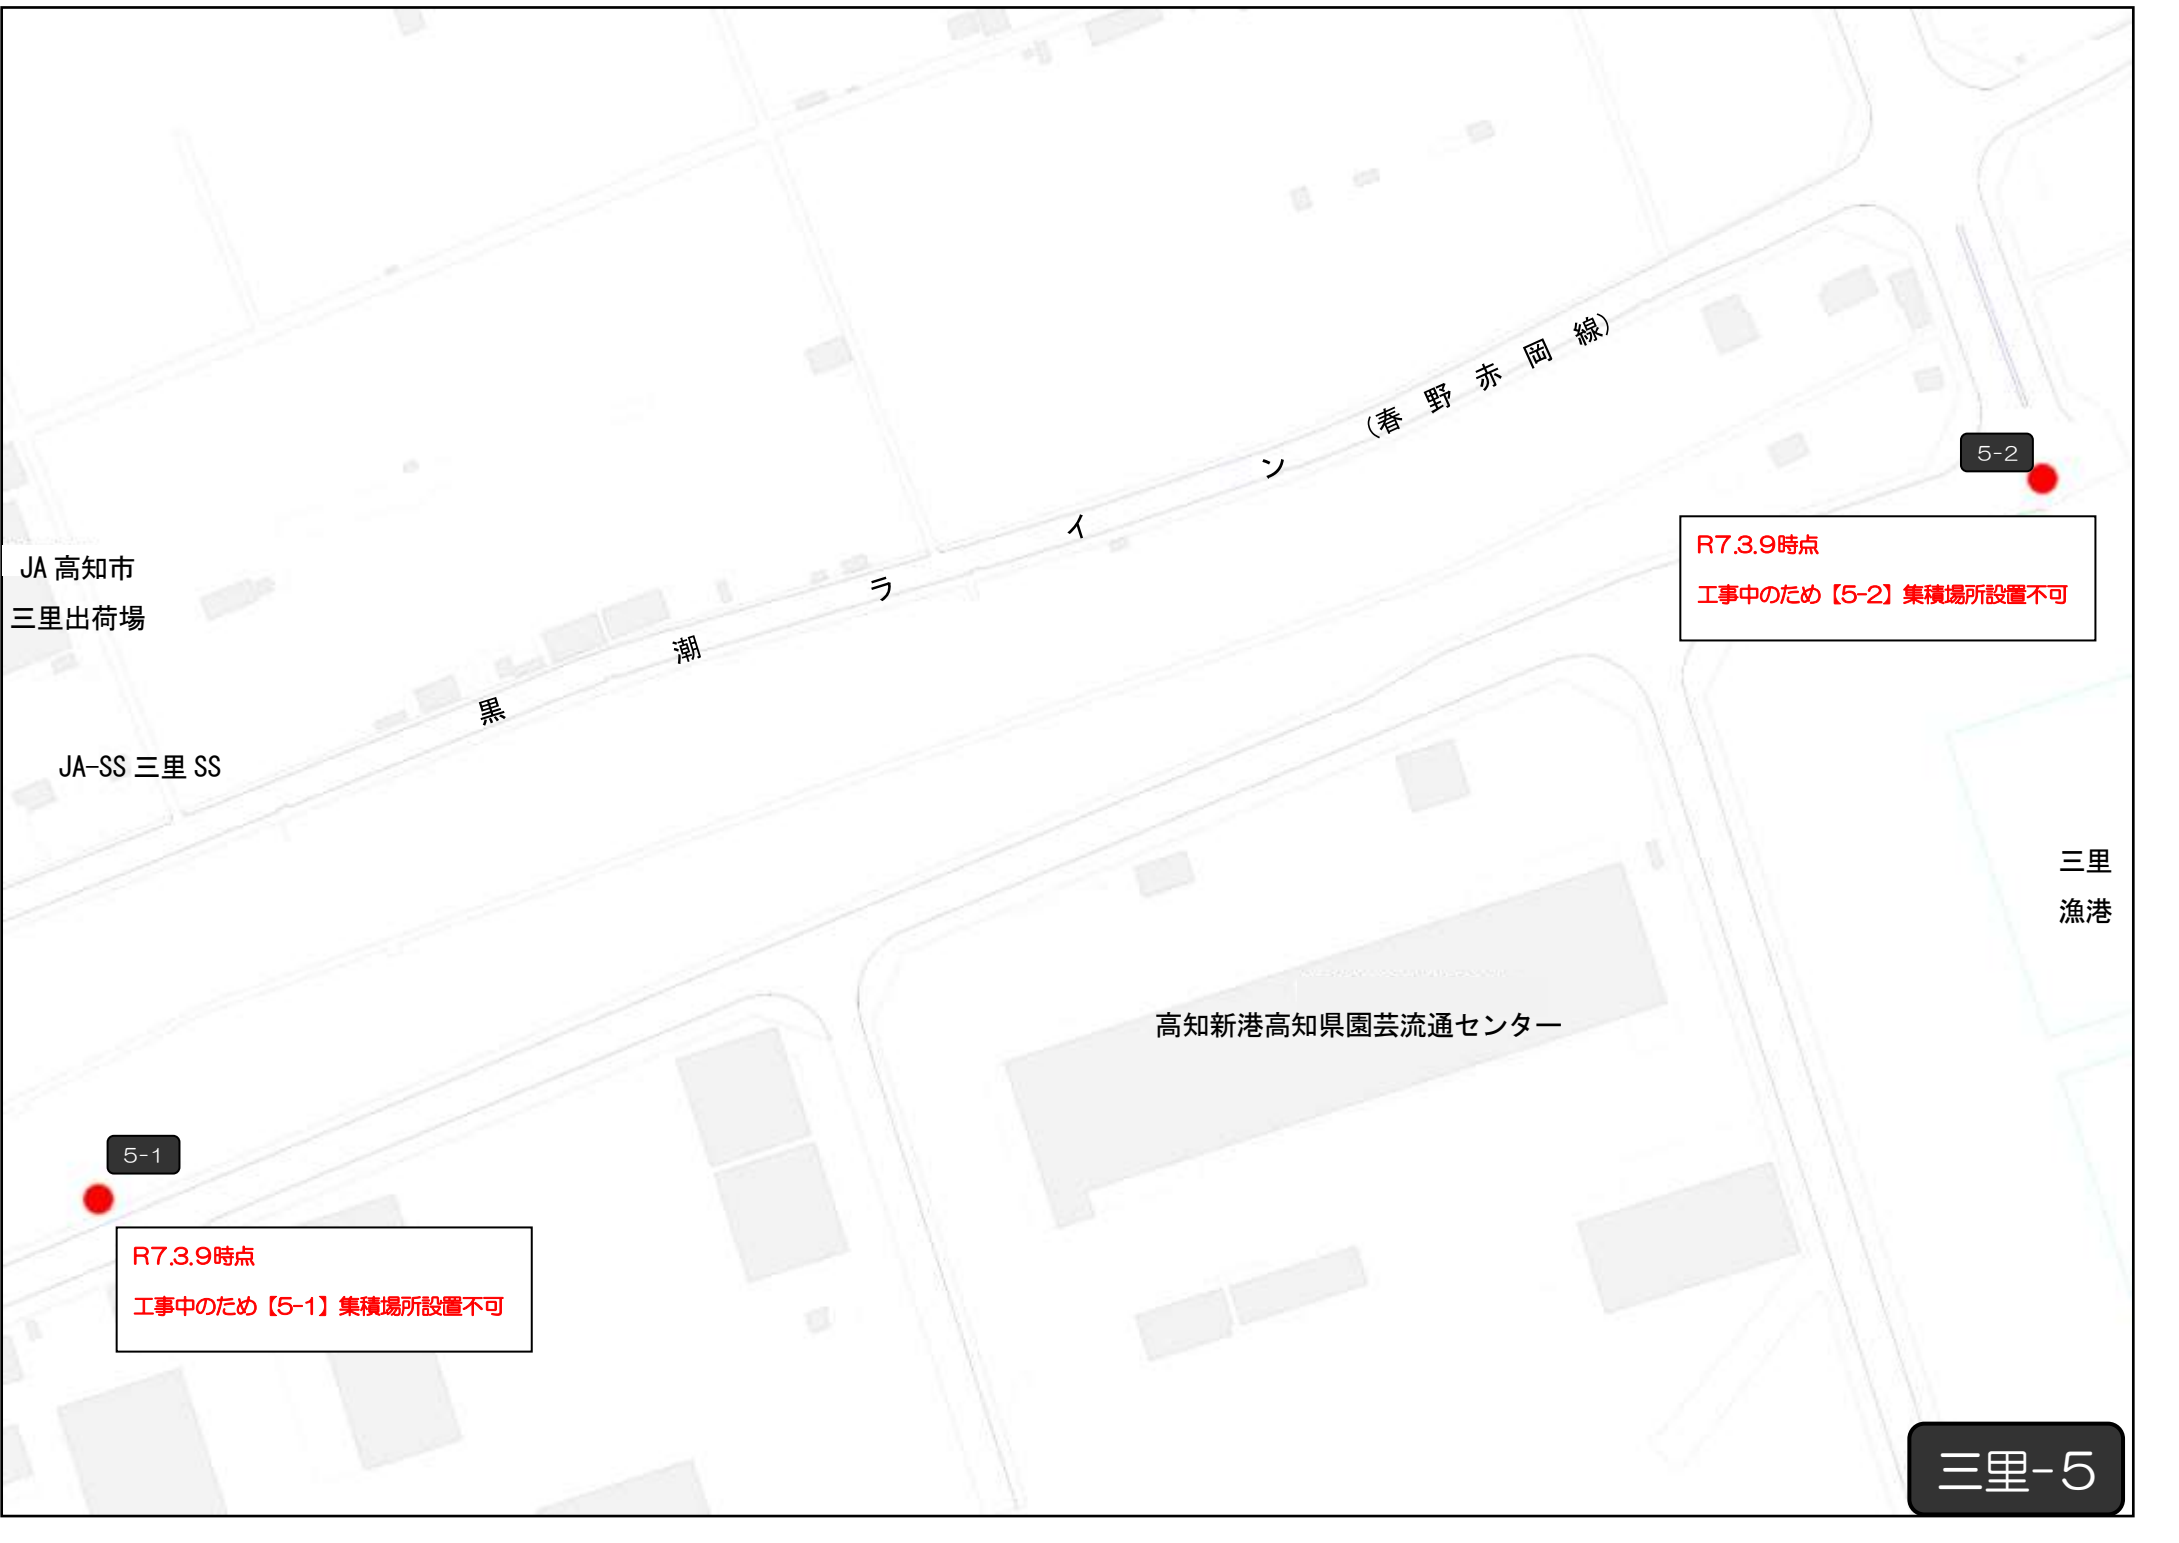

JA 高知市
三里出荷場

JA-SS 三里 SS

潮 黒 川
(春野赤岡線)

高知新港高知県園芸流通センター

三里
漁港

5-1

R7.3.9時点
工事のため【5-1】集積場所設置不可

5-2

R7.3.9時点
工事のため【5-2】集積場所設置不可

三里-5