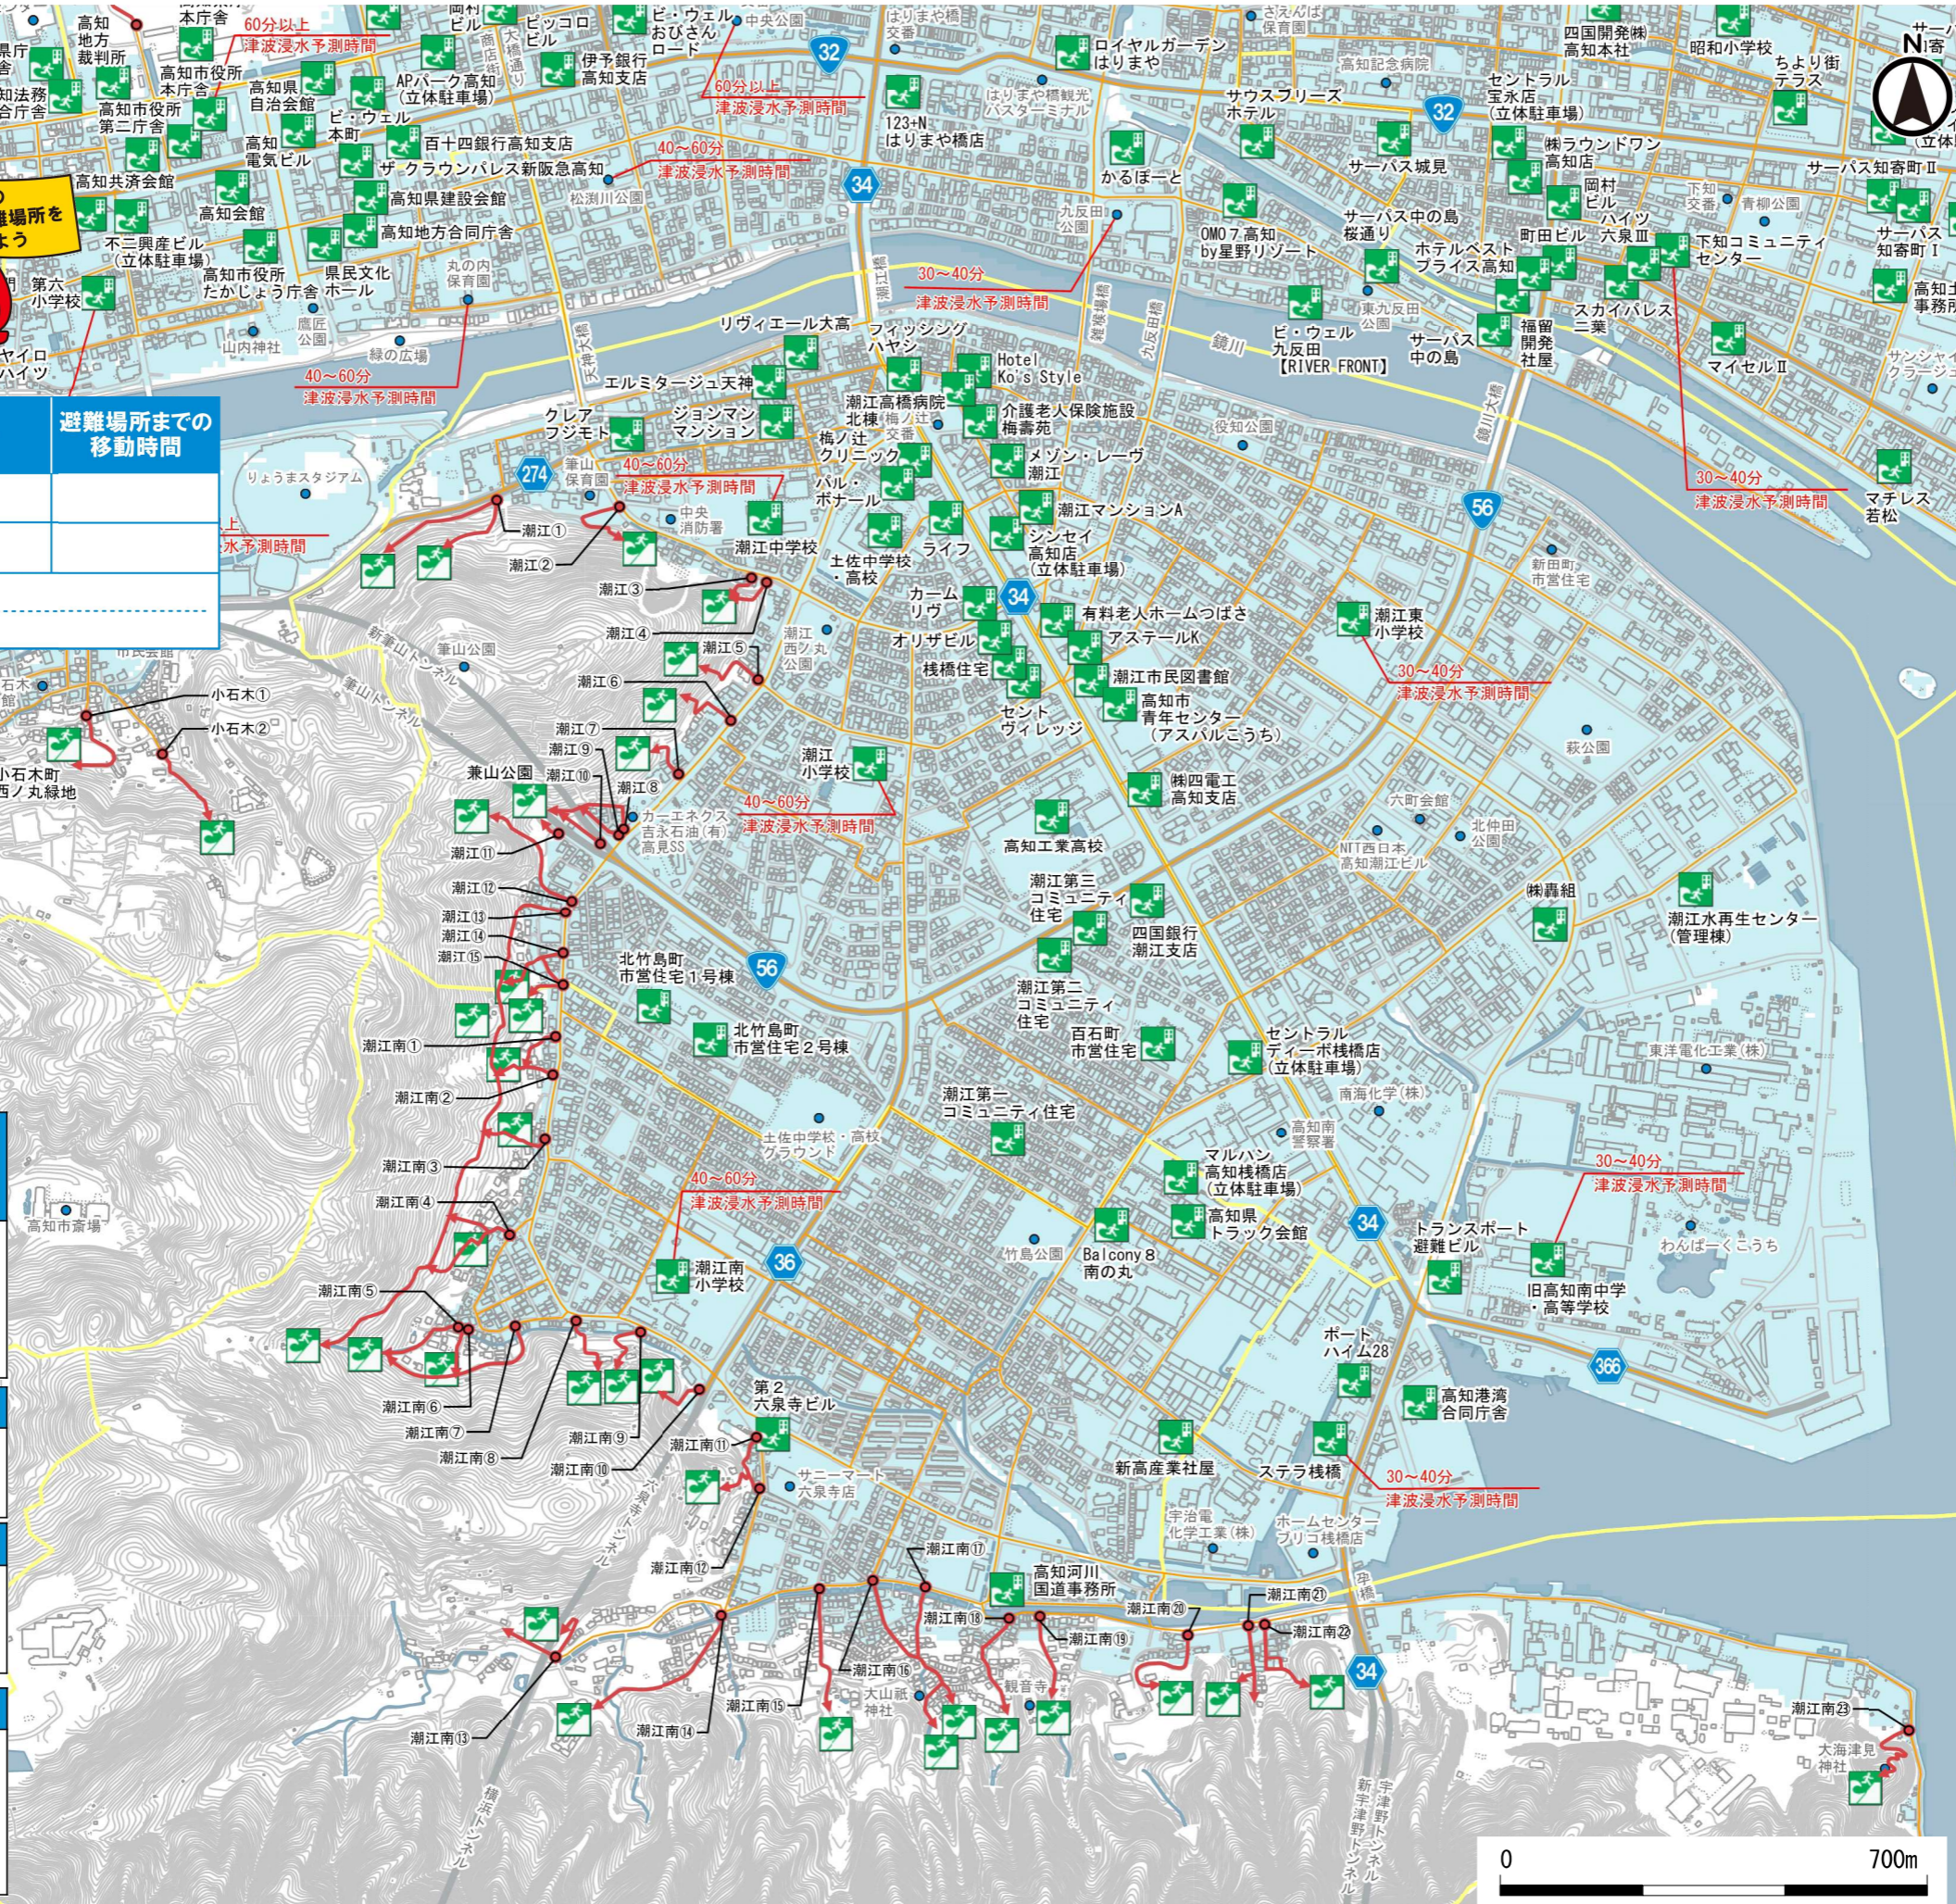

No. 15 潮江南 潮江東 小学校区 津波避難マップ 高知市

わが家の緊急避難場所を確認しよう

わが家の緊急避難場所	避難場所までの移動時間
第1候補	
第2候補	
メモ	

**津波浸水予測**  
高知県が平成24年12月に公表した【高知県版第2弾】南海トラフの巨大地震による津波浸水予測に基づいています。

津波浸水予測範囲

0~0分 津波浸水予測時間  
足を取られて動けなくなる高さの津波(浸水深30cm)がやってくる時間を示しています。

**緊急避難場所**

- 自然地形の高台
- 津波避難ビル

**避難経路**

- 主な避難経路
- 自然地形の高台への避難経路

**地図の記号**

- 国道
- 県道
- その他の幹線道路
- 目印となる施設
- 小学校区

あなたの小学校区の津波避難ビル			
校区	番号	施設名	収容可能人数(人)
潮江小学校区	1	土佐中・高等学校	1,736
	2	潮江中学校	1,921
	3	石石町市営住宅	1,204
	4	北竹島町市営住宅1号棟	1,280
	5	北竹島町市営住宅2号棟	1,200
	6	潮江第一コミュニティ住宅	45
	7	潮江第二コミュニティ住宅	704
	8	潮江第三コミュニティ住宅	116
	9	高知工業高校	2,213
	10	リヴィエール大高	468
	11	ジョンマンマンション	36
	12	セントラルティナーボ棧橋店(立体駐車場)	2,075
	13	潮江小学校	1,422
	14	エルミタージュ天神	66
	15	クリアフジモト	104
	16	バル・ポナール	18
	17	カムリヴ	150
	18	オリザビル	319
	19	梅ノ辻クリニック	228
	20	四国銀行 潮江支店	160
	21	棧橋住宅	249
	22	ライフ	84
	潮江南小学校区	1	潮江南小学校
2		高知河川国道事務所	50
3		第2六泉寺ビル	45
4		新高産業社屋	485
5		マルハン高知棧橋店(立体駐車場)	3,469
6		高知県トラック会館	78
7		Balcony8南の丸	100
8		潮江南小学校	1,699
9		高知河川国道事務所	50
潮江東小学校区	1	ステラ棧橋	302
	2	潮江東小学校	921
	3	高知市青年センター(アスパルこうち)	1,645
	4	潮江水再生センター(管理棟)	830
	5	(株)四電工高知支店	331
	6	シンセイ高知店(立体駐車場)	2,834
	7	アステールK	300
	8	旧高知南中学・高等学校	2,366
	9	フィッシングハヤシ	506
	10	有料老人ホームつばさ	294
	11	介護老人保健施設 梅壽苑	604
12	潮江高橋病院 北棟	73	
13	Hotel Ko's Style	191	
14	メゾン・レーヴ潮江	33	
15	潮江マンションA	531	
16	ポートハイム28	164	
17	(株)轟組	599	
18	高知港湾合同庁舎	125	
19	潮江市民図書館	424	
20	トランスポート避難ビル	126	