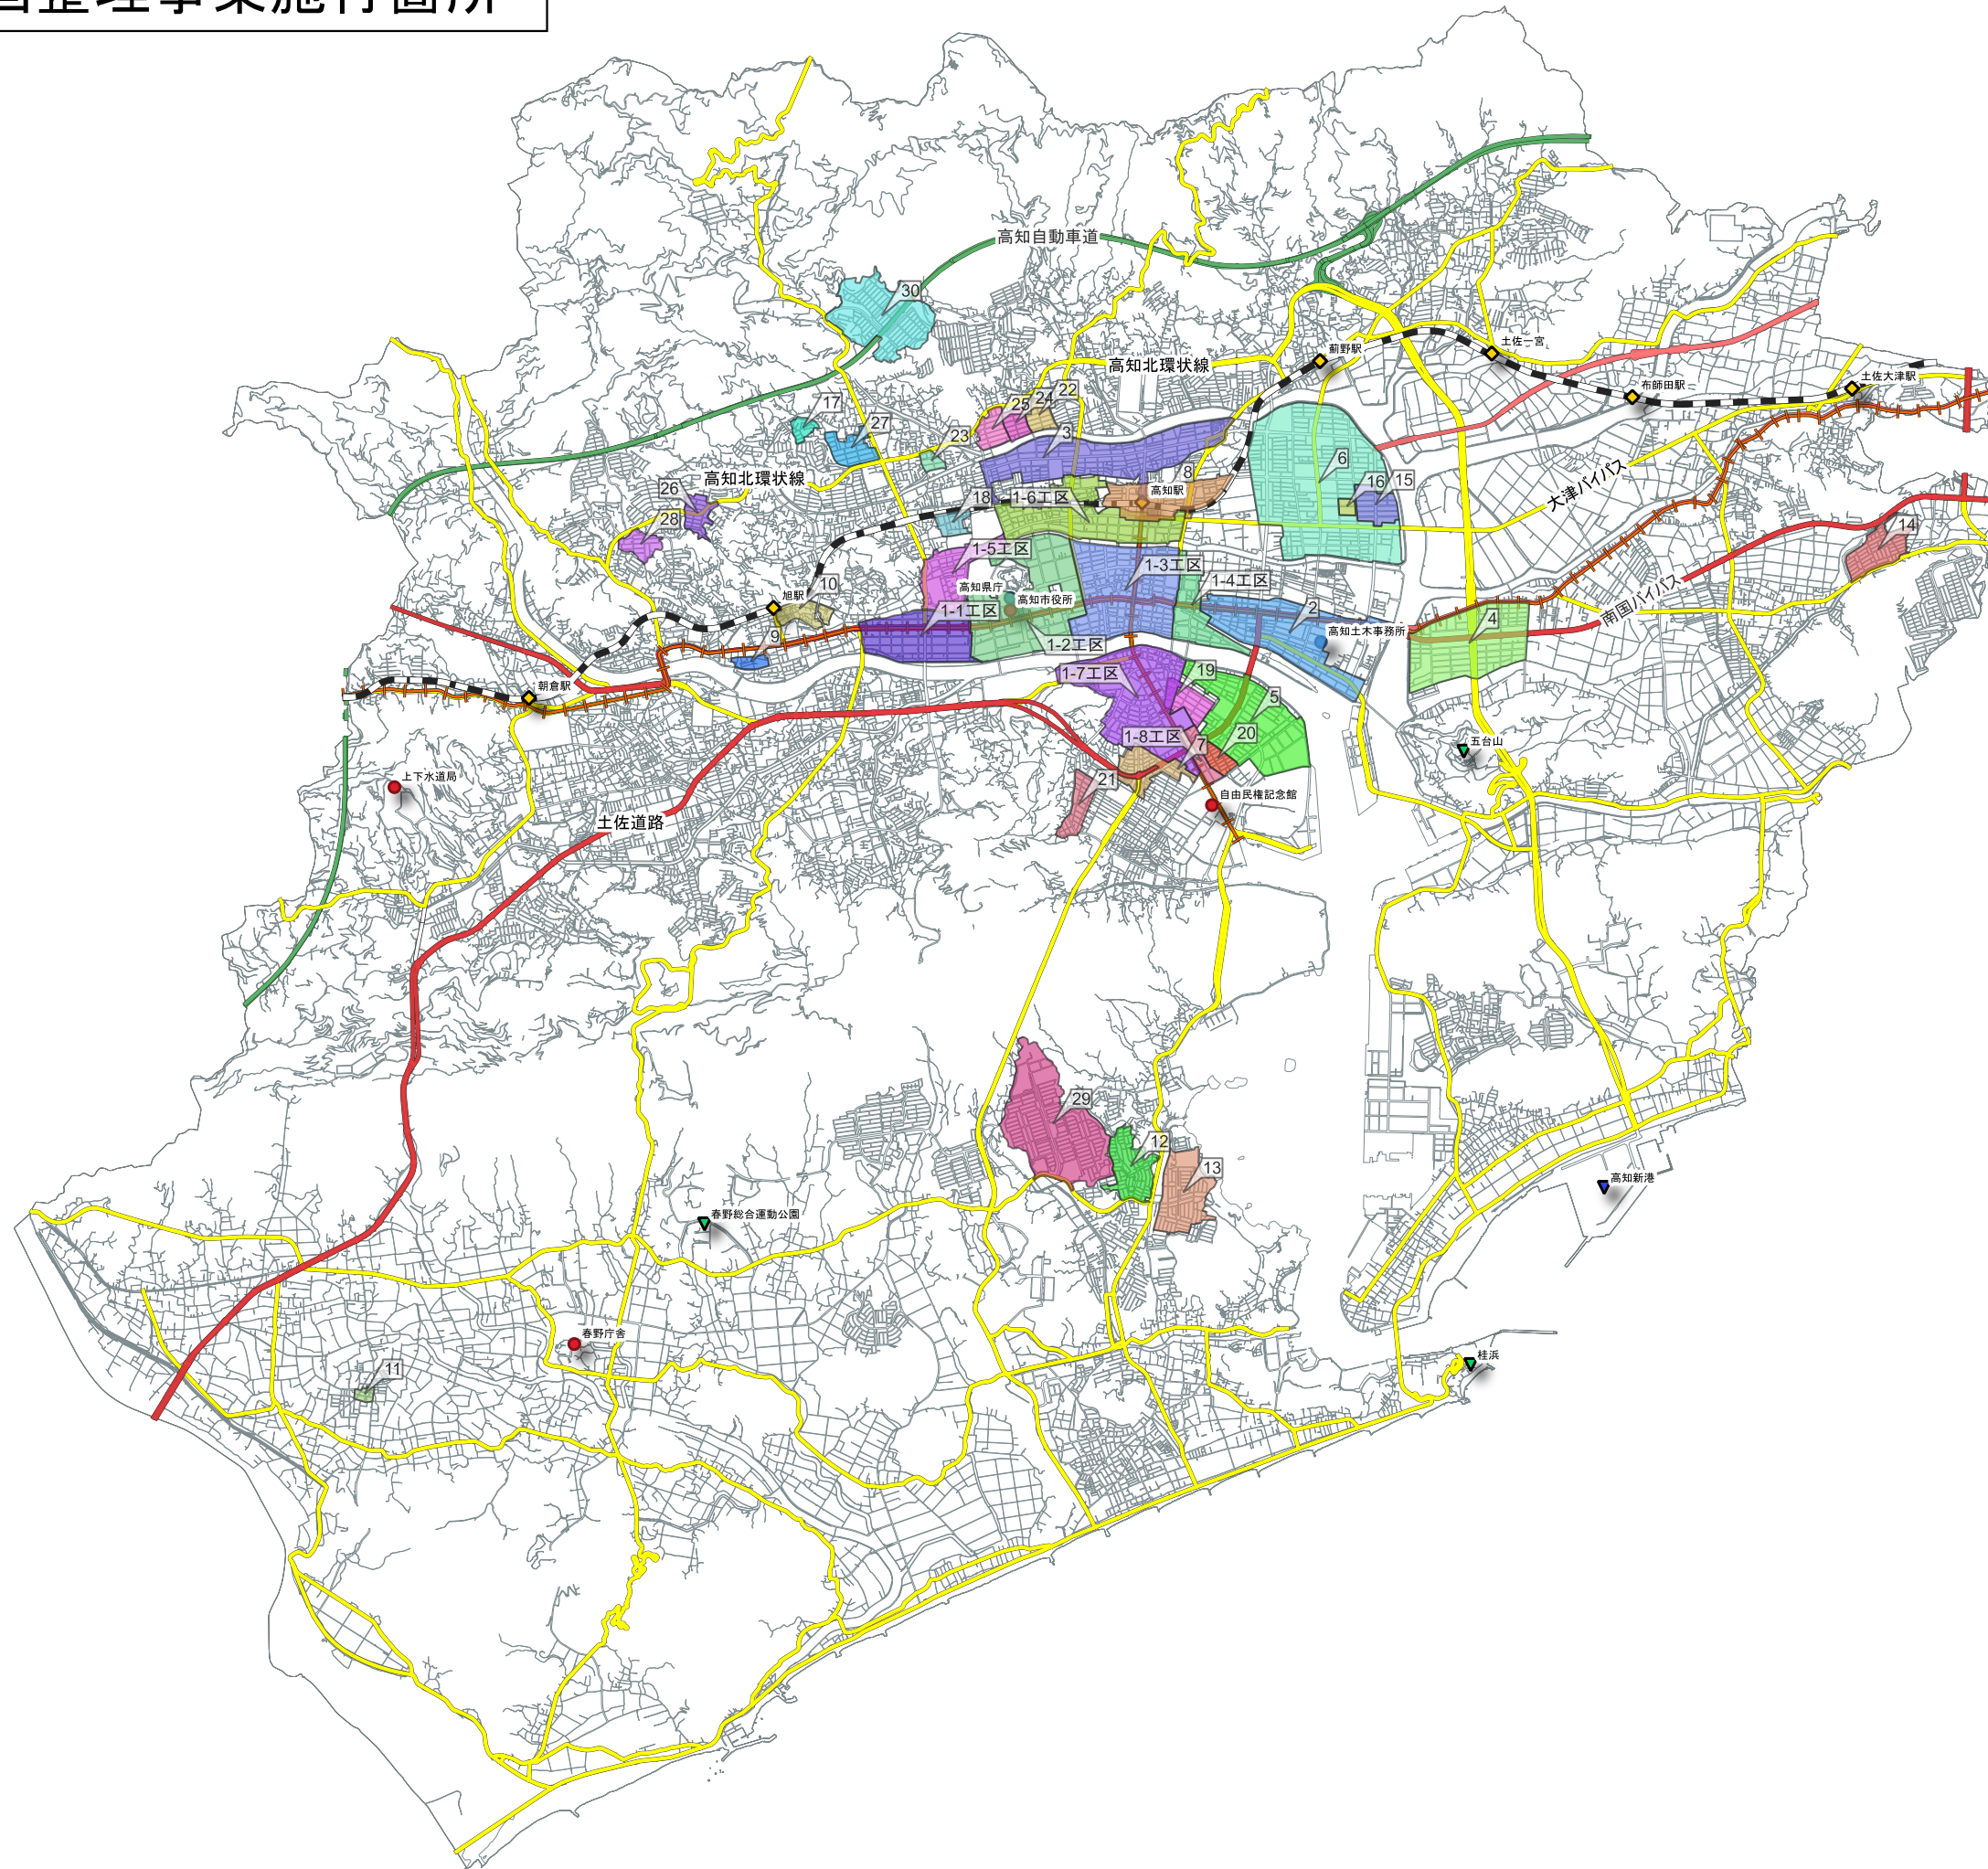

土地区画整理事業施行箇所

令和6年4月1日 現在

No.	地区名	施行者
1	復興	高知市長
2	下知	高知市
3	江の口北部	
4	高須	
5	潮江東部	
6	弥右衛門	
7	潮江西部	
8	高知駅周辺	
9	下島	
10	中須賀	
11	弘岡南部	
12	瀬戸団地	個人・共同
13	瀬戸東団地	
14	介良団地	
15	弥右衛門第一	
16	弥右衛門第二	
17	万々第二	組合
18	城北	
19	潮江第一	
20	潮江第二	
21	潮江第三	
22	秦第一	
23	中久万第一	
24	東久万第一	
25	東久万第二	
26	高知横内第一	
27	高知市万々第一	
28	高知市塚ノ原第一	
29	横浜	
30	高知市初月	