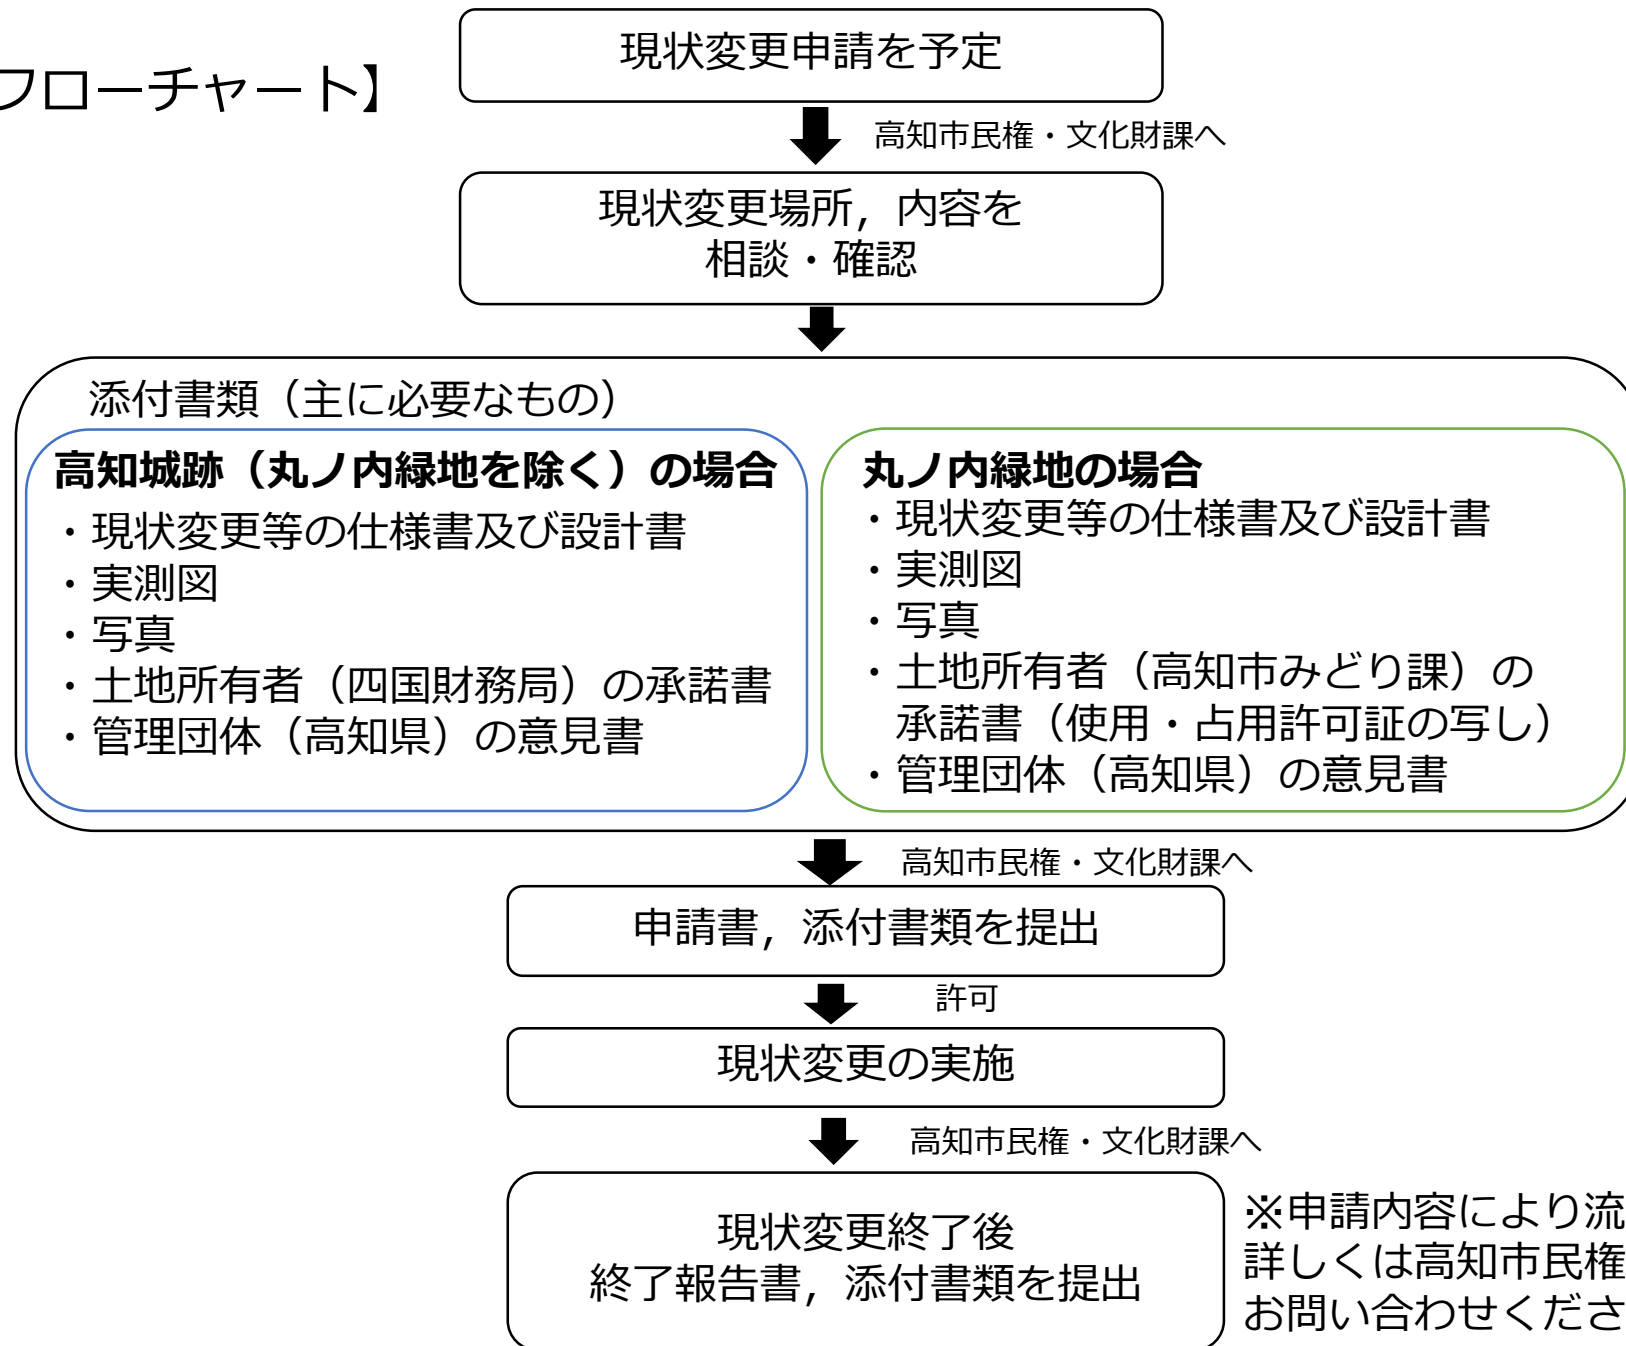

【現状変更申請フローチャート】

※申請内容により流れが異なります。
詳しくは高知市民権・文化財課まで
お問い合わせください。