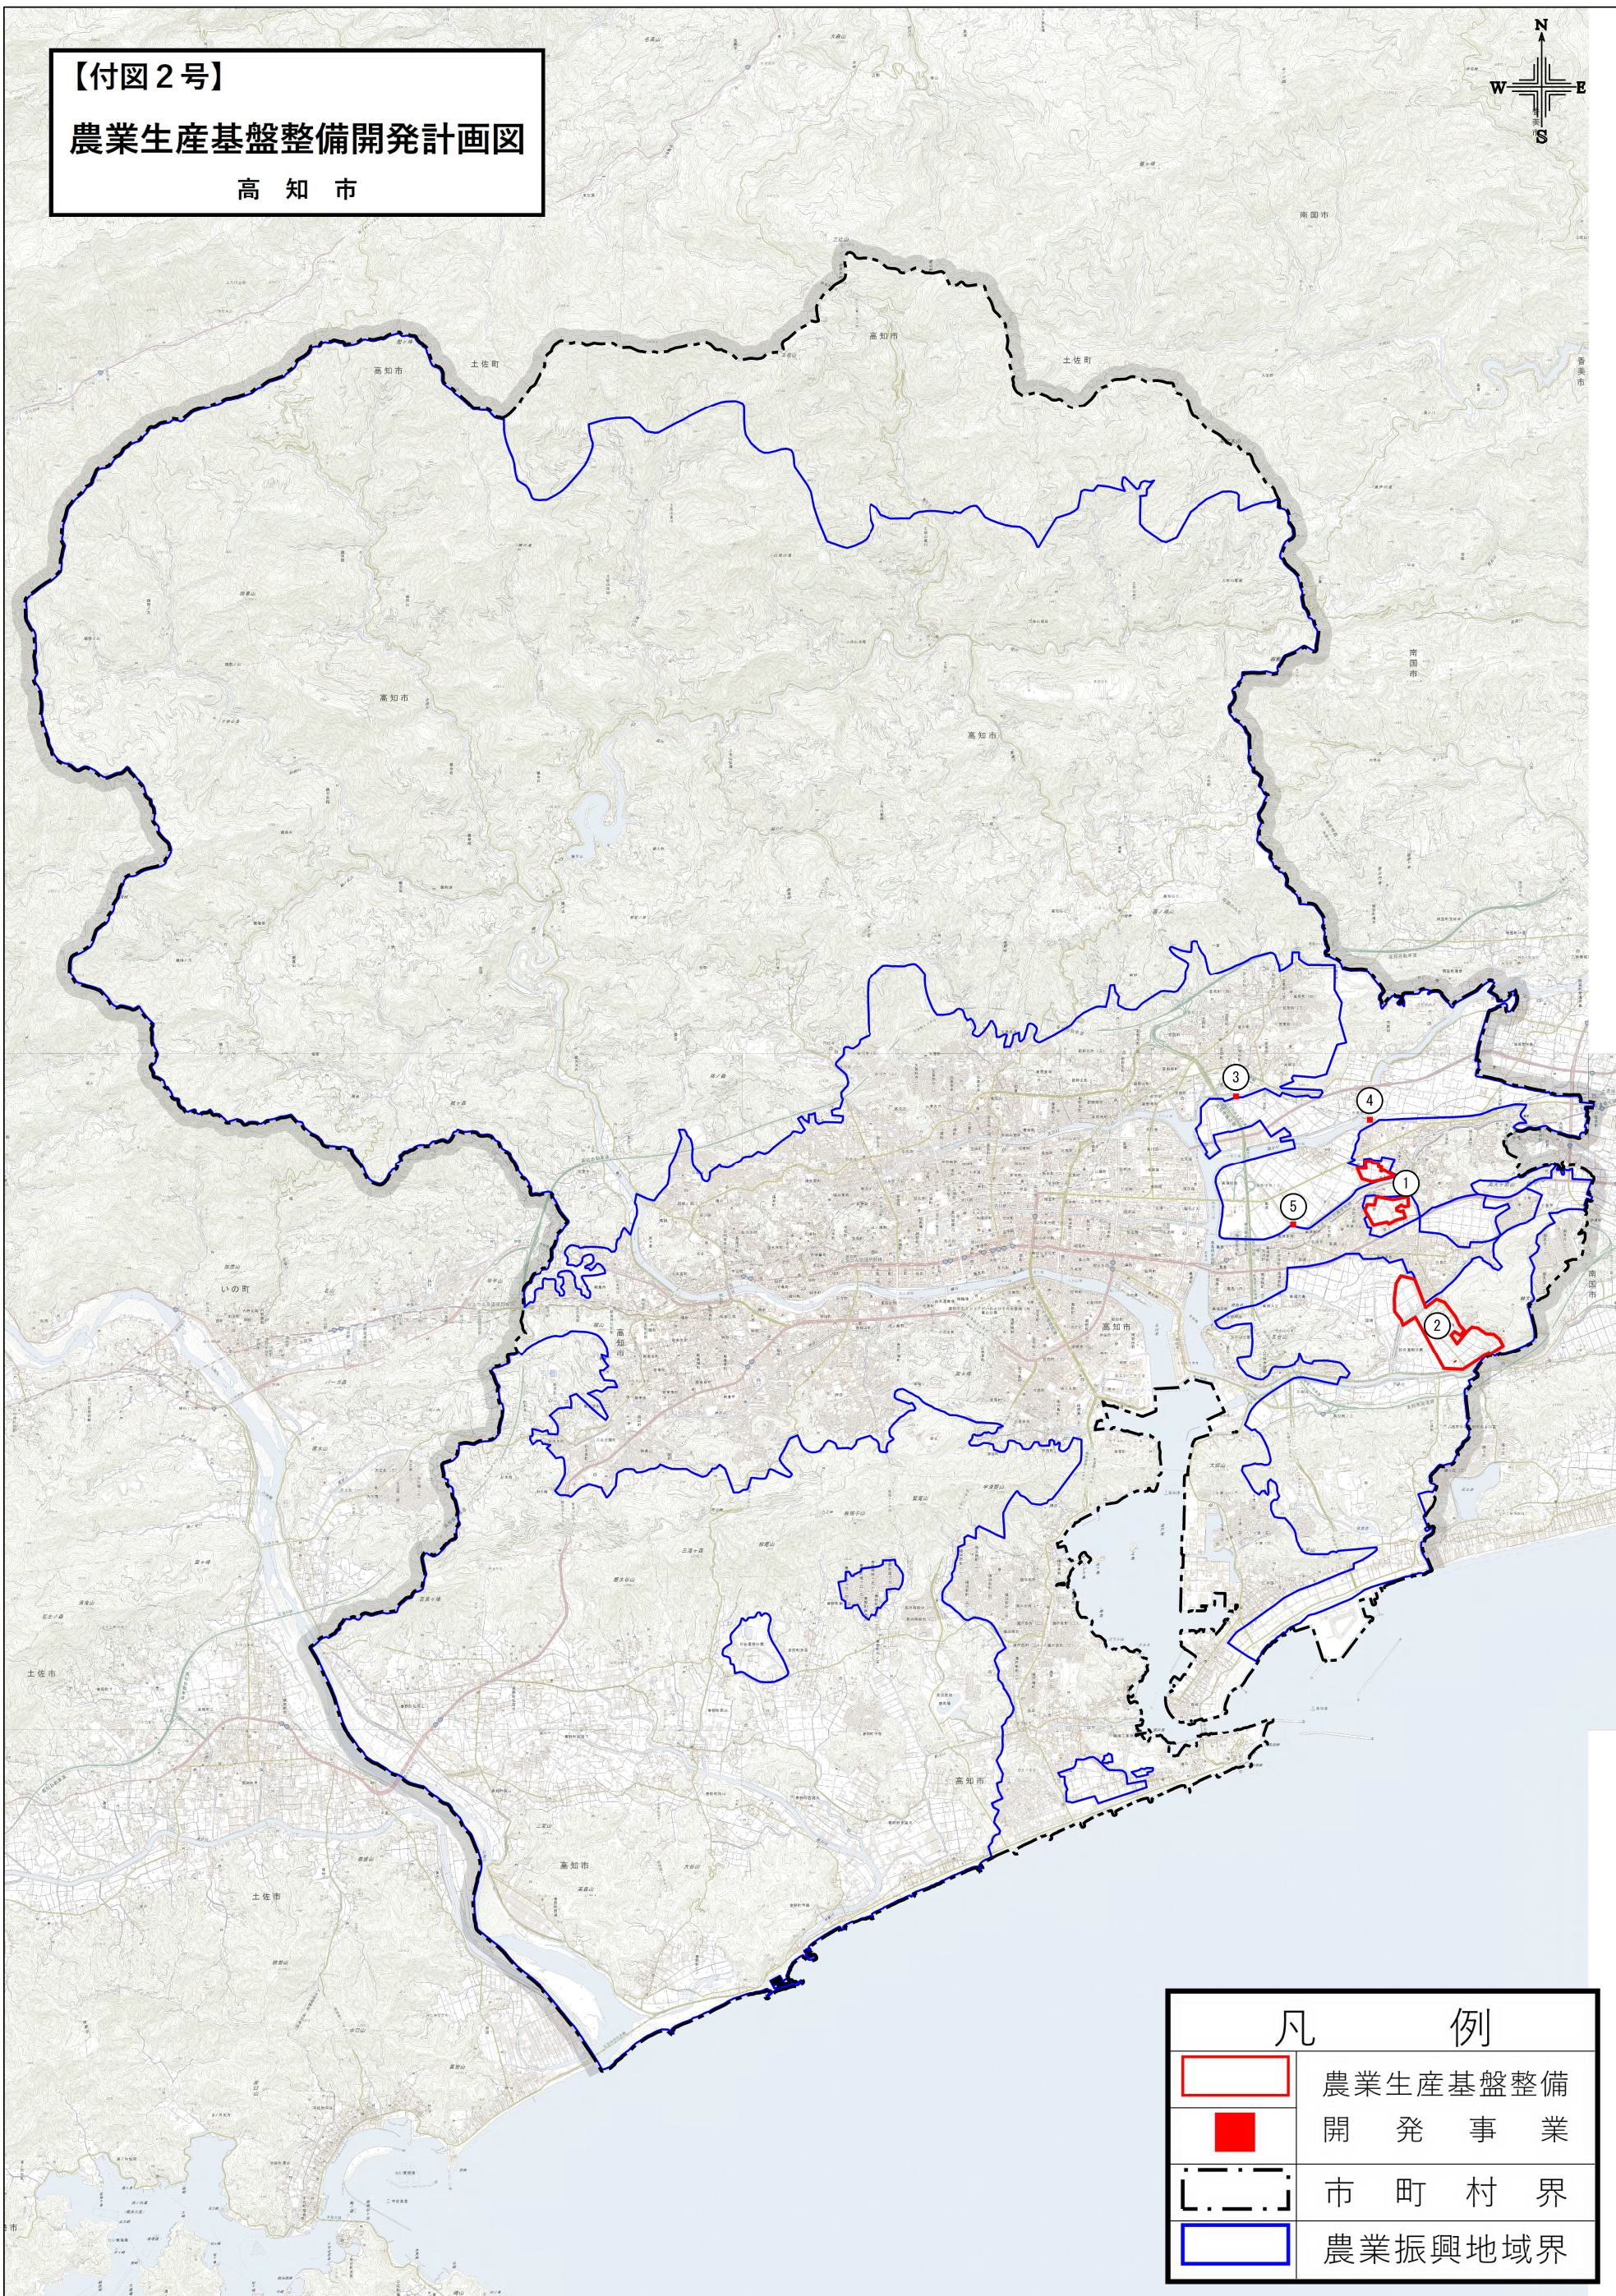

【付図2号】  
 農業生産基盤整備開発計画図  
 高知市

凡 例	
	農業生産基盤整備 開発事業
	市 町 村 界
	農業振興地域界

測量法に基づく国土地理院長承認(複製)R 5JHf 426  
 本製品を複製する場合には、国土地理院の長の承認を得なければならない。