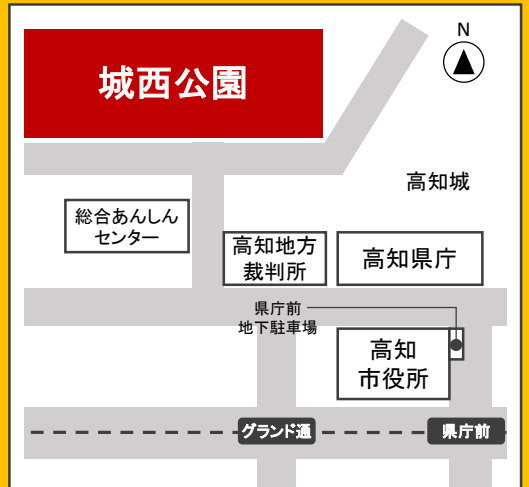

令和6年度

高知市 総合防災訓練

入場
無料

日時

11/16 土 8:30-13:00 城西公園 (丸ノ内1-5-2)

訓練

8:40-12:15

- シェイクアウト訓練 (8:40~)
- 救助救出訓練 (9:25~)
- 道路啓開訓練 (10:00~)
- 物資配送訓練 (10:35~)
- 災害廃棄物仮置場設置訓練 (11:15~)

防災キャラクターもくるよ!

イベント

8:40-13:00

- ブース出展・車両展示
- 消火・煙体験
- 防災食・炊き出しの無料提供
- 耐震性非常用貯水槽 汲み出し体験

● 専用駐車場はありません。ご来場の際は、公共交通機関や近隣の有料駐車場をご利用ください。

アンケートに答えてガシャポンを引こう! 豪華景品が当たるかも! ※ハズレなし

● 天候の状況等により、訓練等を中止する場合があります。関連情報は、高知市防災政策課ホームページ、公式X(防災情報)でご確認ください。