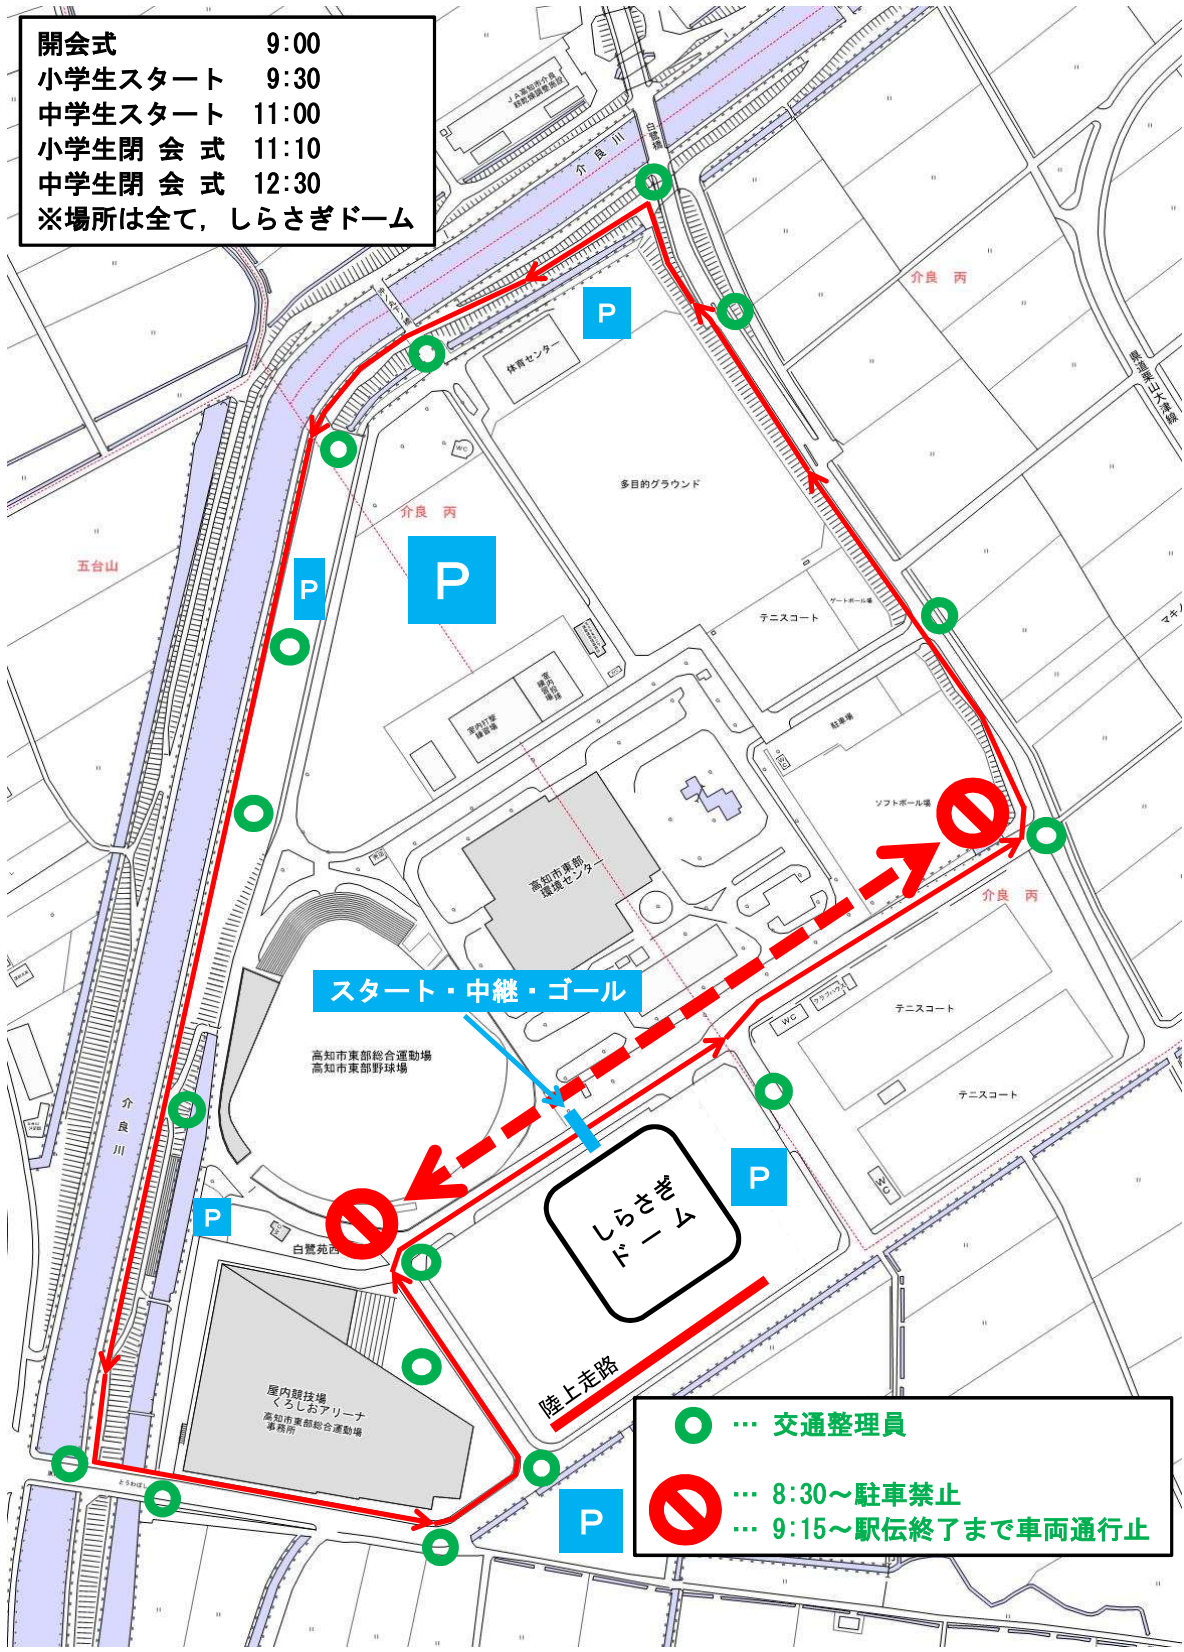

ジュニア駅伝競走大会 コース等のご案内

開会式	9:00
小学生スタート	9:30
中学生スタート	11:00
小学生閉会式	11:10
中学生閉会式	12:30
※場所は全て、しらさぎドーム	

- ... 交通整理員
- ⊘ ... 8:30～駐車禁止
- ⊘ ... 9:15～駅伝終了まで車両通行止